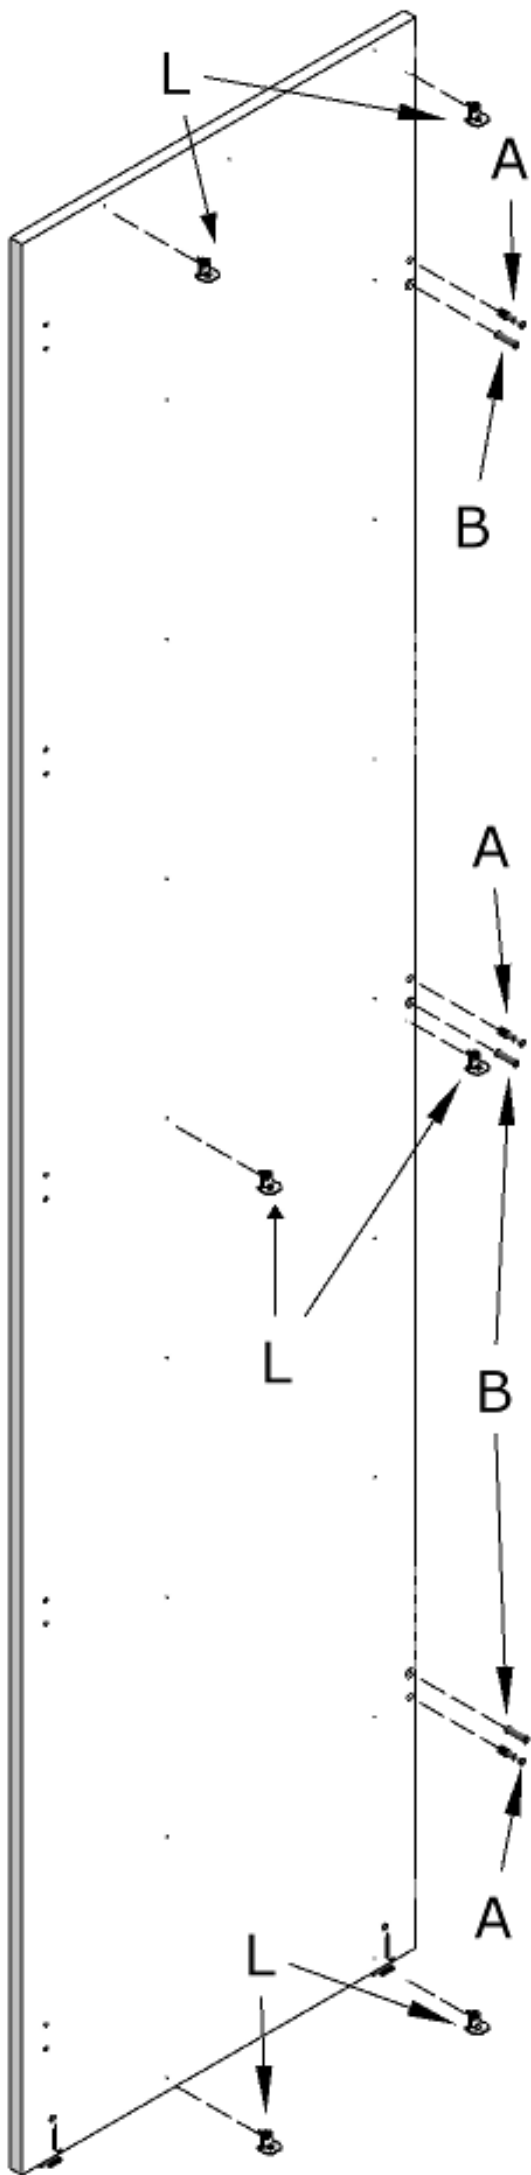

Schemi montaggio *Assembling diagrams*

CABINA SQUARE

ed. 02/2016 - rev. 1

SCMNT012

080005835 - SFR_Sac.Fr.Strt.Square

200000666	A		n°6	
200000653	B		n°3	
200002161	C		n°1	

080005160 - SFR_Sac.Fr.Allinea.Rip.Cabina

200002138	E		n°1	
200000942	F		n°2	

080005160 - SFR_Sac.Fr.Allinea.Rip.Cabina

200002138	E		n°1	
200000942	F		n°2	

080005145 - SFR_Sac.Fr.Pied.Base.Mod.Std

200001980	G		n°4	
-----------	---	---	------------	---

080005770 - SFR_Sac.Fr.TAB a "T" Ripiani

200000683	H		n°1	
200000938	I		n°2	

080005770 - SFR_Sac.Fr.TAB a "T" Ripiani

200000683	H		n°1	
200000938	I		n°2	

REGGIRIPIANO

	L		n°16	
--	---	---	-------------	---

080005836 - SFR_Sac.Fr.Strt.SquareCut

200000666	A		n°4	
200000996	B		n°4	
200002161	C		n°1	

080005145 - SFR_Sac.Fr.Pied.Base.Mod.Std

200001980	G		n°4	
-----------	---	---	------------	---

080005145 - SFR_Sac.Fr.Pied.Base.Mod.Std