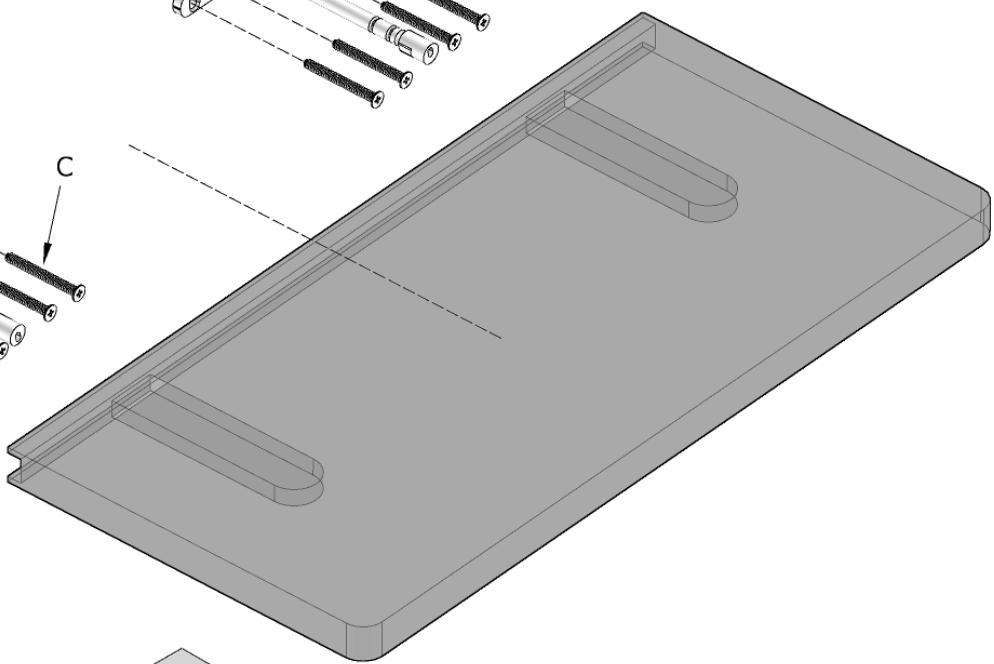

Schemi montaggio *Assembling diagrams*

CUBIBOX_REGGIMENSOLA

ed. 02/2016 - rev. 1

SCMNT008

080005815 - SFR_Sc.Fr.Fis.Cubibox

200000728	A		n°2	
200002634	B		n°2	

CUBIBOX SINGOLO

200000995	C		n°8	
-----------	---	-------------------------------------------------------------------------------------	------------	---------------------------------------------------------------------------------------

CUBIBOX DOPPIO

200000995	C		n°4	
200000893	D		n°4	

080005163 - SFR_Sac.Fr.Reggim.Scomparsa				
200000728	A		n°4	 
200002038	B		n°1	
200000964	C		n°4	

080005161 - SFR_Sac.Fr.Reggim.Multiforme				
200000728	A		n°1	
200000955	B		n°1	
200000972	C		n°2	
200000881	D		n°4	