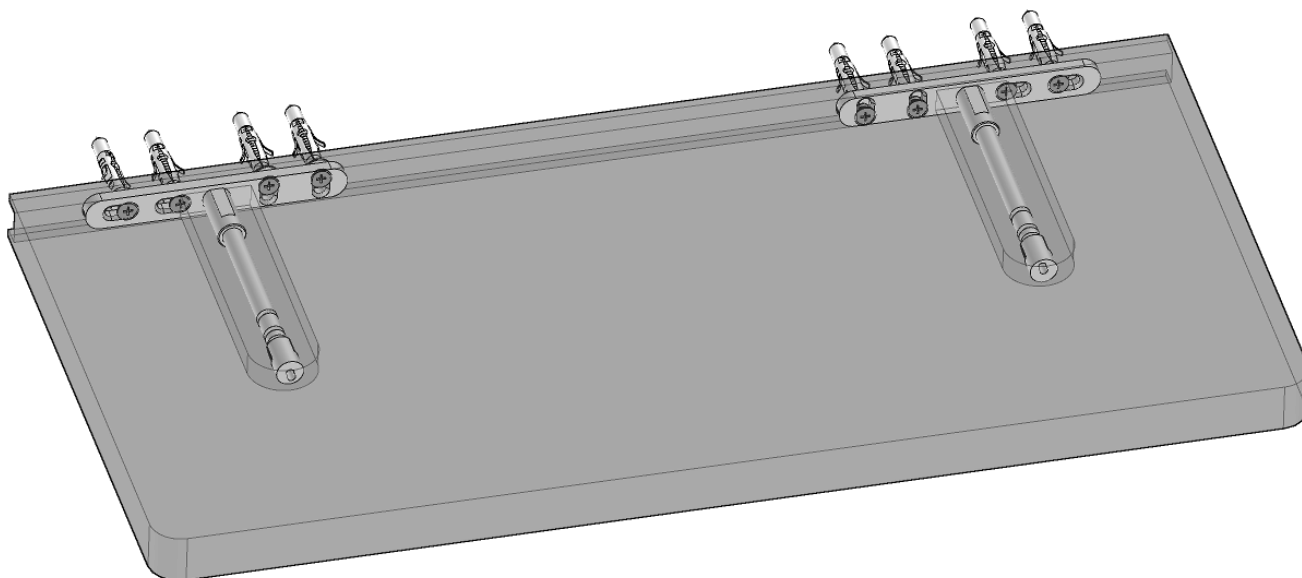

Schemi montaggio *Assembling diagrams*

CUBIBOX_REGGIMENSOLA

ed. 02/2016 - rev. 1

SCMNT008

080005815 - SFR_Sc.Fr.Fis.Cubibox

200000728	A		n°2	
200002634	B		n°2	

CUBIBOX SINGOLO

200000995	C		n°8	
-----------	---	-------------------------------------------------------------------------------------	------------	---------------------------------------------------------------------------------------

CUBIBOX DOPPIO

200000995	C		n°4	
200000893	D		n°4	

080005163 - SFR_Sac.Fr.Reggim.Scomparsa				
200000728	A		n°4	 
200002038	B		n°1	
200000964	C		n°4	

080005161 - SFR_Sac.Fr.Reggim.Multiforme				
200000728	A		n°1	
200000955	B		n°1	
200000972	C		n°2	
200000881	D		n°4	