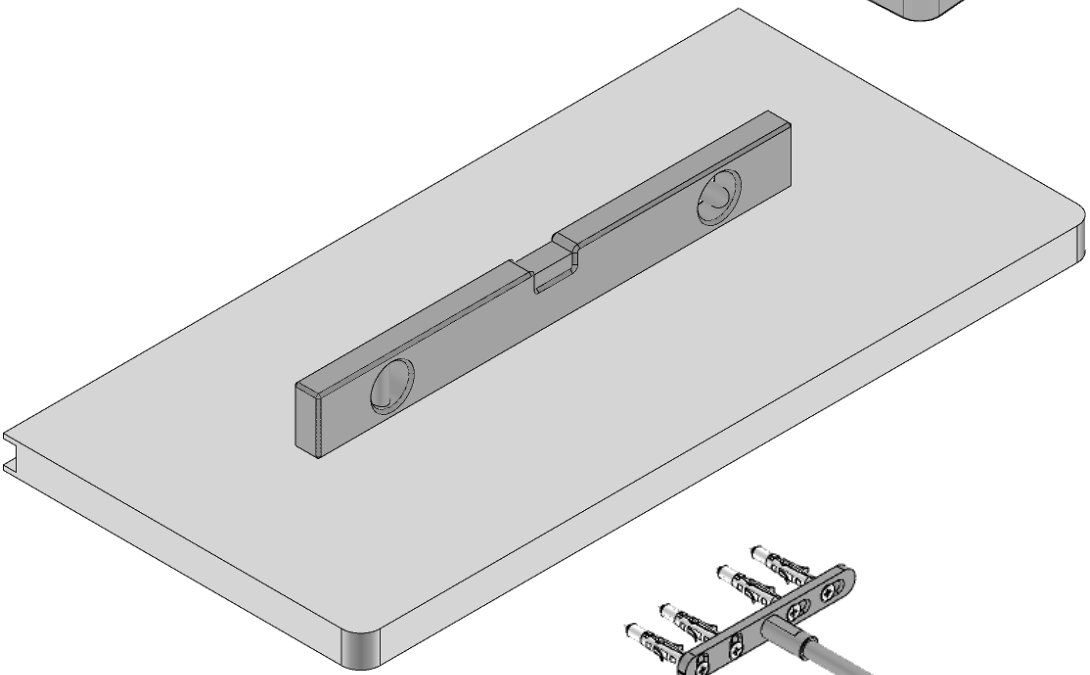

Schemi montaggio *Assembling diagrams*

CUBIBOX_REGGIMENSOLA

ed. 02/2016 - rev. 1

SCMNT008

080005815 - SFR_Sc.Fr.Fis.Cubibox

200000728	A		n°2	
200002634	B		n°2	

CUBIBOX SINGOLO

200000995	C		n°8	
-----------	---	-------------------------------------------------------------------------------------	------------	---------------------------------------------------------------------------------------

CUBIBOX DOPPIO

200000995	C		n°4	
200000893	D		n°4	

080005163 - SFR_Sac.Fr.Reggim.Scomparsa				
200000728	A		n°4	 
200002038	B		n°1	
200000964	C		n°4	

080005161 - SFR_Sac.Fr.Reggim.Multiforme				
200000728	A		n°1	
200000955	B		n°1	
200000972	C		n°2	
200000881	D		n°4	