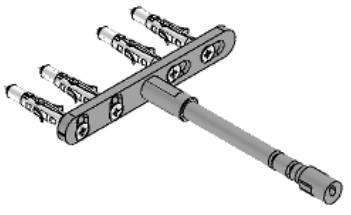

CUBIBOX DOPPIO

200000995	C		n°4	
200000893	D		n°4	

080005163 - SFR_Sac.Fr.Reggim.Scomparsa				
200000728	A		n°4	 
200002038	B		n°1	
200000964	C		n°4	

080005161 - SFR_Sac.Fr.Reggim.Multiforme				
200000728	A		n°1	
200000955	B		n°1	
200000972	C		n°2	
200000881	D		n°4	

Chiave a brugola di 2 e 3 mm non inclusa

GB

- (A) Nr. 1 shelfholder
- (B) Nr. 2 hexagon socket head cap screws M4x12
- (C) Nr.1 zamak thickness
- (D) Nr.1 anti-scratch plastic plates (grey)
- (E) Nr. 4 chipboard screws Ø3.5
- (F) Nr. 2 screw plug art. 6176
- (G) Nr. 1 right clamp
- (H) Nr. 1 left clamp
- (I) Nr. 1 screw (no head) M4x15