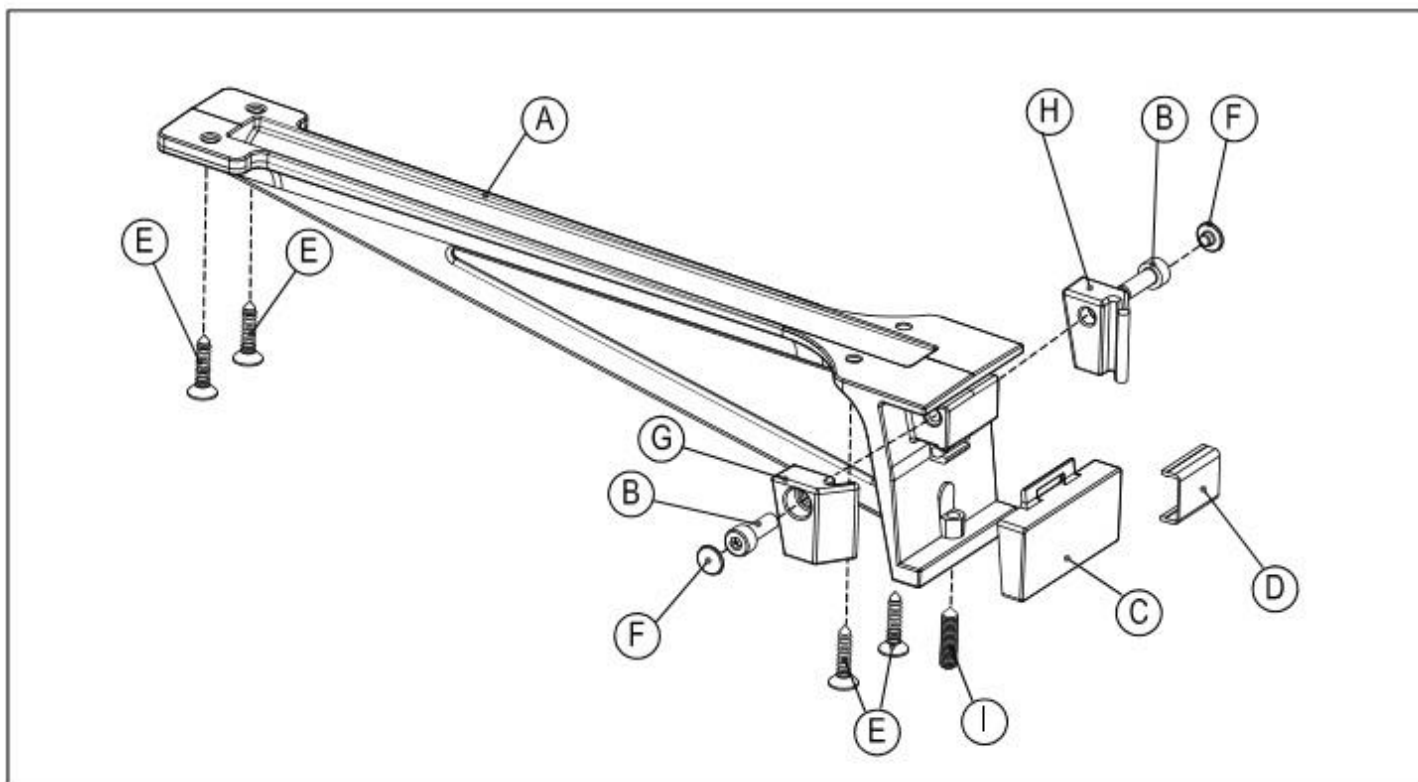

IT

- (A) Nr. 1 reggimensola
- (B) Nr. 2 viti testa cilindrica M4x12
- (C) Nr.1 compensatore in zama
- (D) Nr.1 piastrina antigraffio grigia
- (E) Nr. 4 viti trucidari Ø3.5
- (F) Nr. 2 tappi per vite art. 6176
- (G) Nr. 1 ganascia destra
- (H) Nr. 1 ganascia sinistra
- (I) Nr. 1 grano M4x15

Chiave a brugola di 2 e 3 mm non inclusa

GB

- (A) Nr. 1 shelfholder
- (B) Nr. 2 hexagon socket head cap screws M4x12
- (C) Nr.1 zamak thickness
- (D) Nr.1 anti-scratch plastic plates (grey)
- (E) Nr. 4 chipboard screws Ø3.5
- (F) Nr. 2 screw plug art. 6176
- (G) Nr. 1 right clamp
- (H) Nr. 1 left clamp
- (I) Nr. 1 screw (no head) M4x15

Allen Key of 2 and 3 mm not included

FR

- (A) Nr. 1 support Etager
- (B) Nr. 2 vis tête cylindrique M4x12
- (C) Nr.1 compensateur en zamak
- (D) Nr.1 plaquette anti-rayures
- (E) Nr. 4 vis à tête fraisée Ø3.5
- (F) Nr. 2 bouchons pour vis art. 6176
- (G) Nr. 1 mâchoire droite
- (H) Nr. 1 mâchoire gauche
- (I) Nr. 1 vis sans tête M4x15

Clé Allen de 2 et 3 mm pas inclus