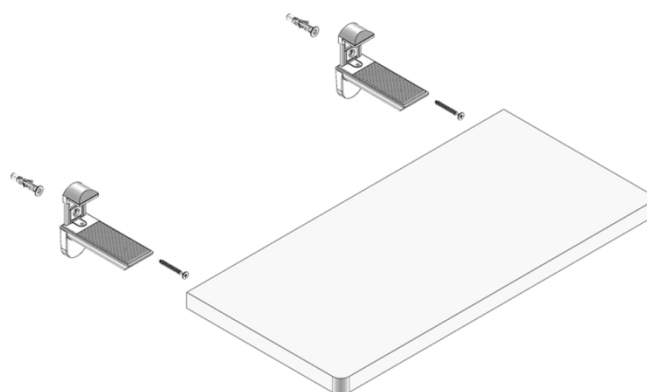

Schemi montaggio *Assembling diagrams*

CUBIBOX_REGGIMENSOLA

ed. 02/2016 - rev. 1

SCMNT008

080005815 - SFR_Sc.Fr.Fis.Cubibox

200000728	A		n°2	
200002634	B		n°2	

CUBIBOX SINGOLO

200000995	C		n°8	
-----------	---	-------------------------------------------------------------------------------------	------------	---------------------------------------------------------------------------------------

CUBIBOX DOPPIO

200000995	C		n°4	
200000893	D		n°4	

080005163 - SFR_Sac.Fr.Reggim.Scomparsa				
200000728	A		n°4	 
200002038	B		n°1	
200000964	C		n°4	

080005161 - SFR_Sac.Fr.Reggim.Multiforme				
200000728	A		n°1	
200000955	B		n°1	
200000972	C		n°2	
200000881	D		n°4	