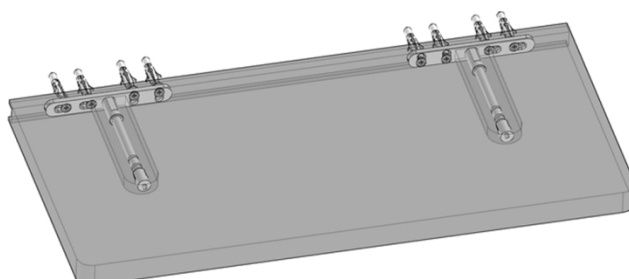

Schemi montaggio *Assembling diagrams*

CUBIBOX_REGGIMENSOLA

ed. 02/2016 - rev. 1

SCMNT008

080005815 - SFR_Sc.Fr.Fis.Cubibox

200000728	A		n°2	
200002634	B		n°2	

CUBIBOX SINGOLO

200000995	C		n°8	
-----------	---	-------------------------------------------------------------------------------------	------------	---------------------------------------------------------------------------------------

CUBIBOX DOPPIO

200000995	C		n°4	
200000893	D		n°4	

080005163 - SFR_Sac.Fr.Reggim.Scomparsa				
200000728	A		n°4	 
200002038	B		n°1	
200000964	C		n°4	

080005161 - SFR_Sac.Fr.Reggim.Multiforme				
200000728	A		n°1	
200000955	B		n°1	
200000972	C		n°2	
200000881	D		n°4	