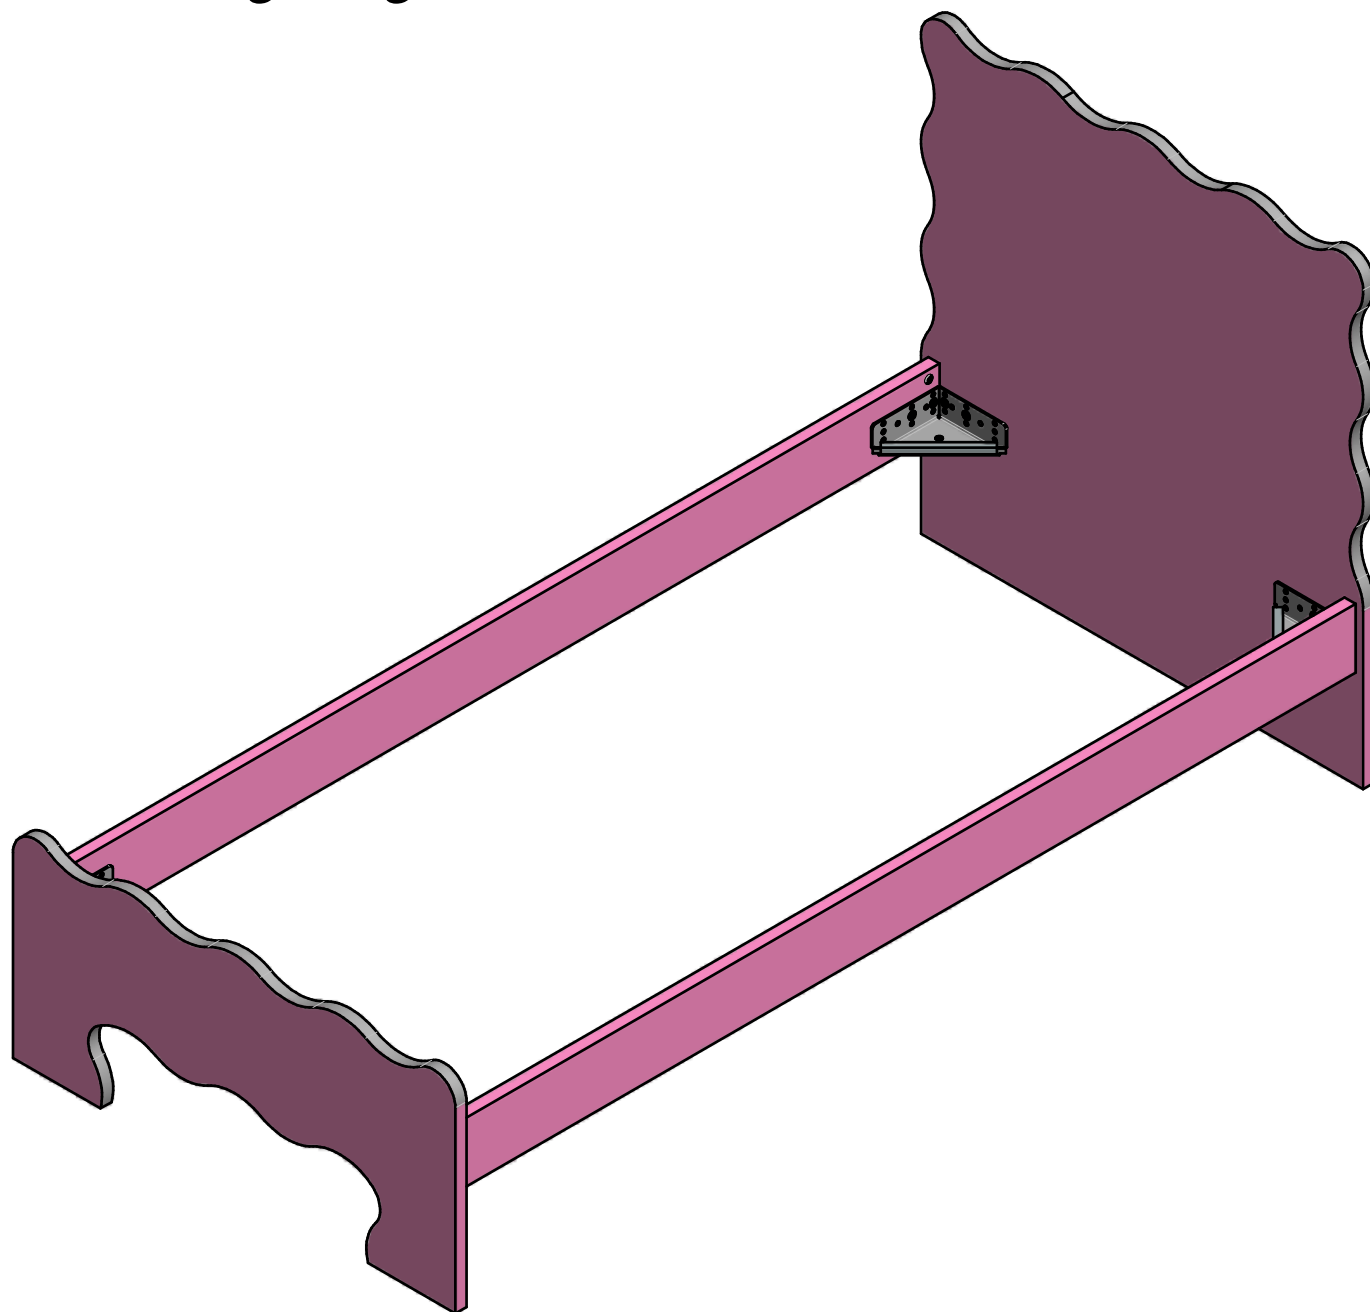

## Schemi montaggio

*Assembling diagrams*

DIVANO FENCE FISSO

ed. 02/09/2020

- rev.1

SCMNT059

### 080003260 - Kit Piastre Perno Letti Singoli

400026127 Piastra Angolare Strutturale XAL	N°4		A
200004428 Paracolpo Piastre Strutturali	N°4		B

### 080003420 - SFR\_Fissaggio Letti Singoli

200004572 BL. VIT. PE-MA M6x20_ESA	N°16		C
200000666 Assembl. Perni Minifix	N°8		D