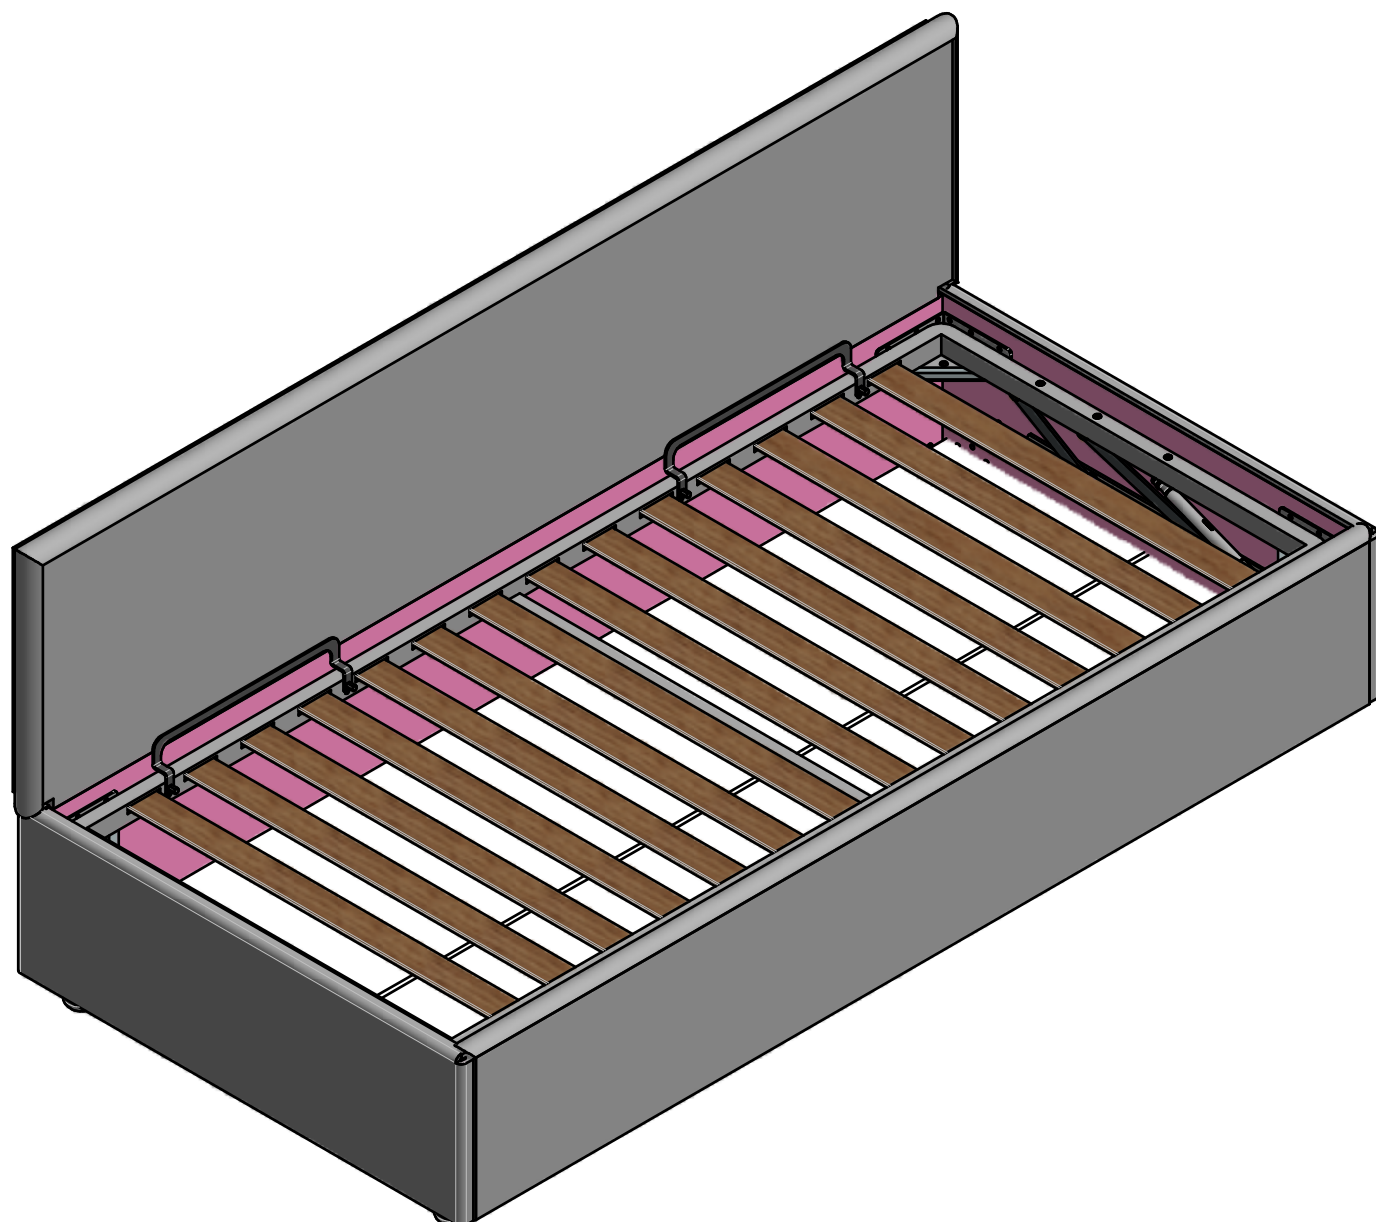

moretticompany[®]

Schemi montaggio

Assembling diagrams

DIVANO IMBOTTITO SIDE

ed. 25/08/2020

- rev.2

SCMNT053

080003263 - Kit Piastre Perno Letti Box Side

400026127 Piastra Angolare Strutturale XAL	N°4		A
200004428 Paracolpo Piastre Strutturali	N°4		B
200004584 Staffa Supporto Listello Centrale	N°4		C
200002243 Supp.Gamba Standard H110 All	N°1		D
200004582 Staffa Supporto Fondi Box DX	N°2		E
200004583 Staffa Supporto Fondi Box SX	N°2		F

080003265 - Kit Trapezi Box Side

200004491 Kit Trapezi Box Side	N°1		S
200000980 Bl.Vit.TPS-MA M6x50_Esa_FSC	N°8		T
200000876 Bl.DADI_M6_Auto-B_FSC	N°8		U
200004572 BL.VIT.SPE-MA M6x20_ESA	N°8		G
200004429 Perno Allineatore Rete	N°4		V
200004088 Vite SPE M6x40	N°4		W
200004494 Fermamaterasso Side	N°2		X