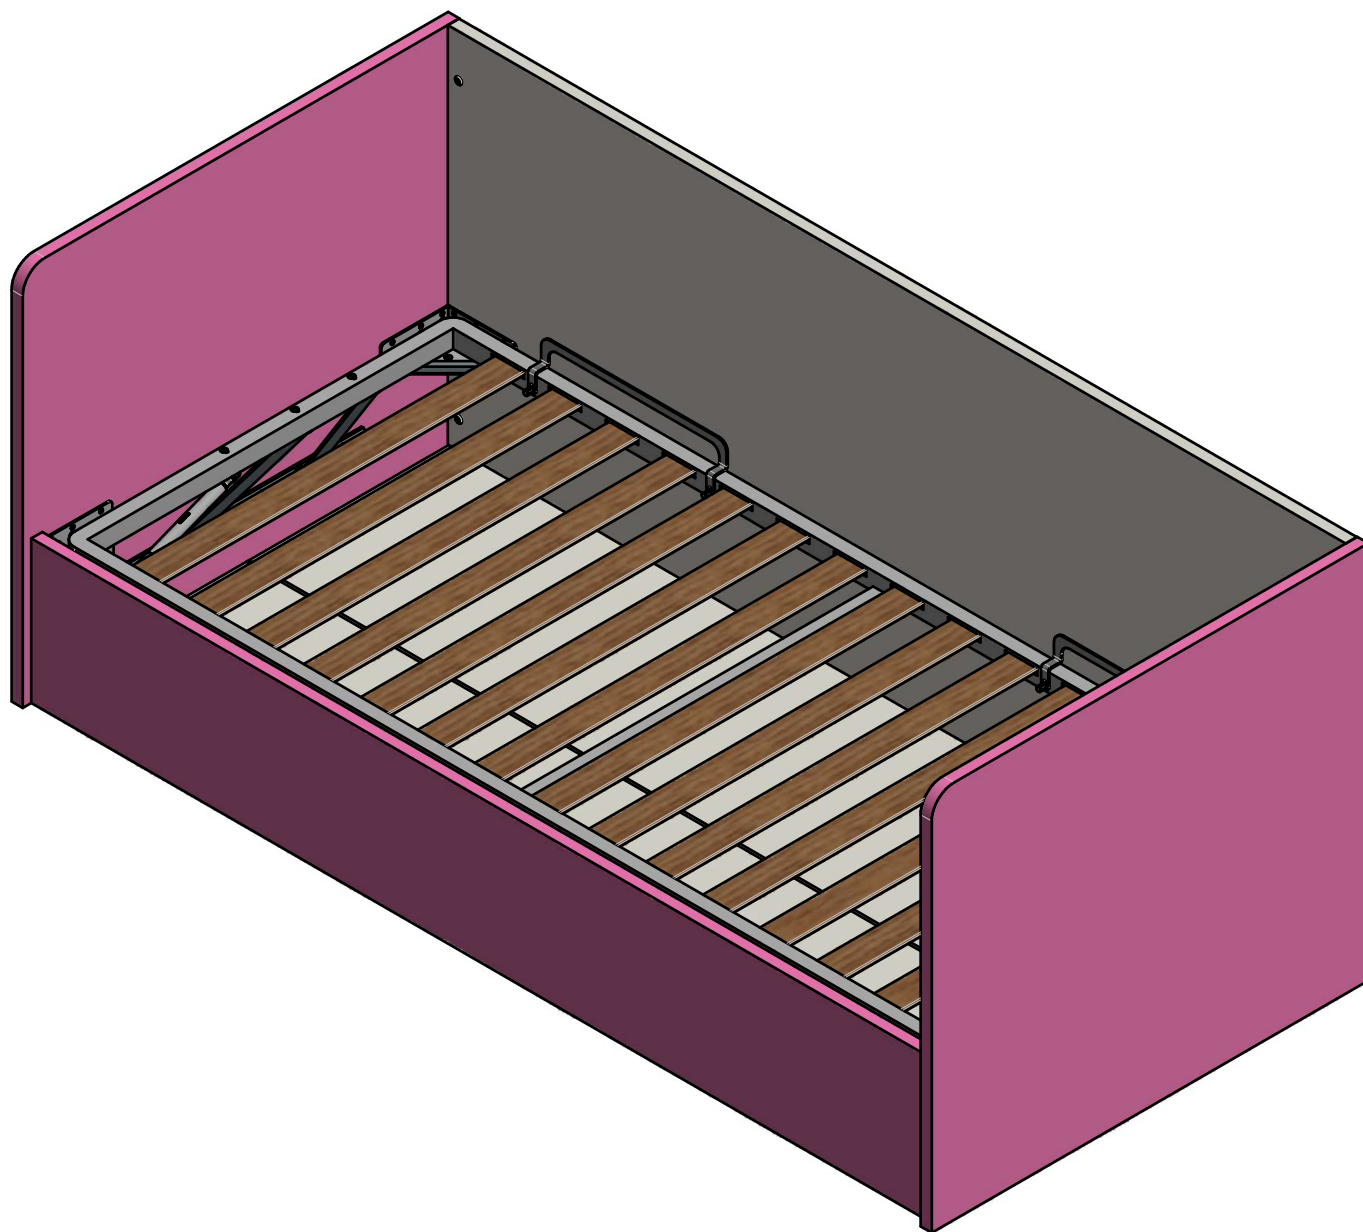

moretti compact®

Schemi montaggio

Assembling diagrams

DIVANO STAR SIDE

ed. 22/04/2021

- rev.4

SCMNT054

080003425-SFR_Strutt. Divani STAR BOX Side

080003263 - Kit Piastre Perno Letti Box Side			
400026127 Piastra Angolare Strutturale XAL	N°4		L
200004428 Paracolpo Piastre Strutturali	N°4		M
200004584 Staffa Supporto Listello Centrale	N°4		N
200002243 Supp.Gamba Standard H110 All	N°1		O
200004582 Staffa Supporto Fondi Box DX	N°2		P
200004583 Staffa Supporto Fondi Box SX	N°2		Q