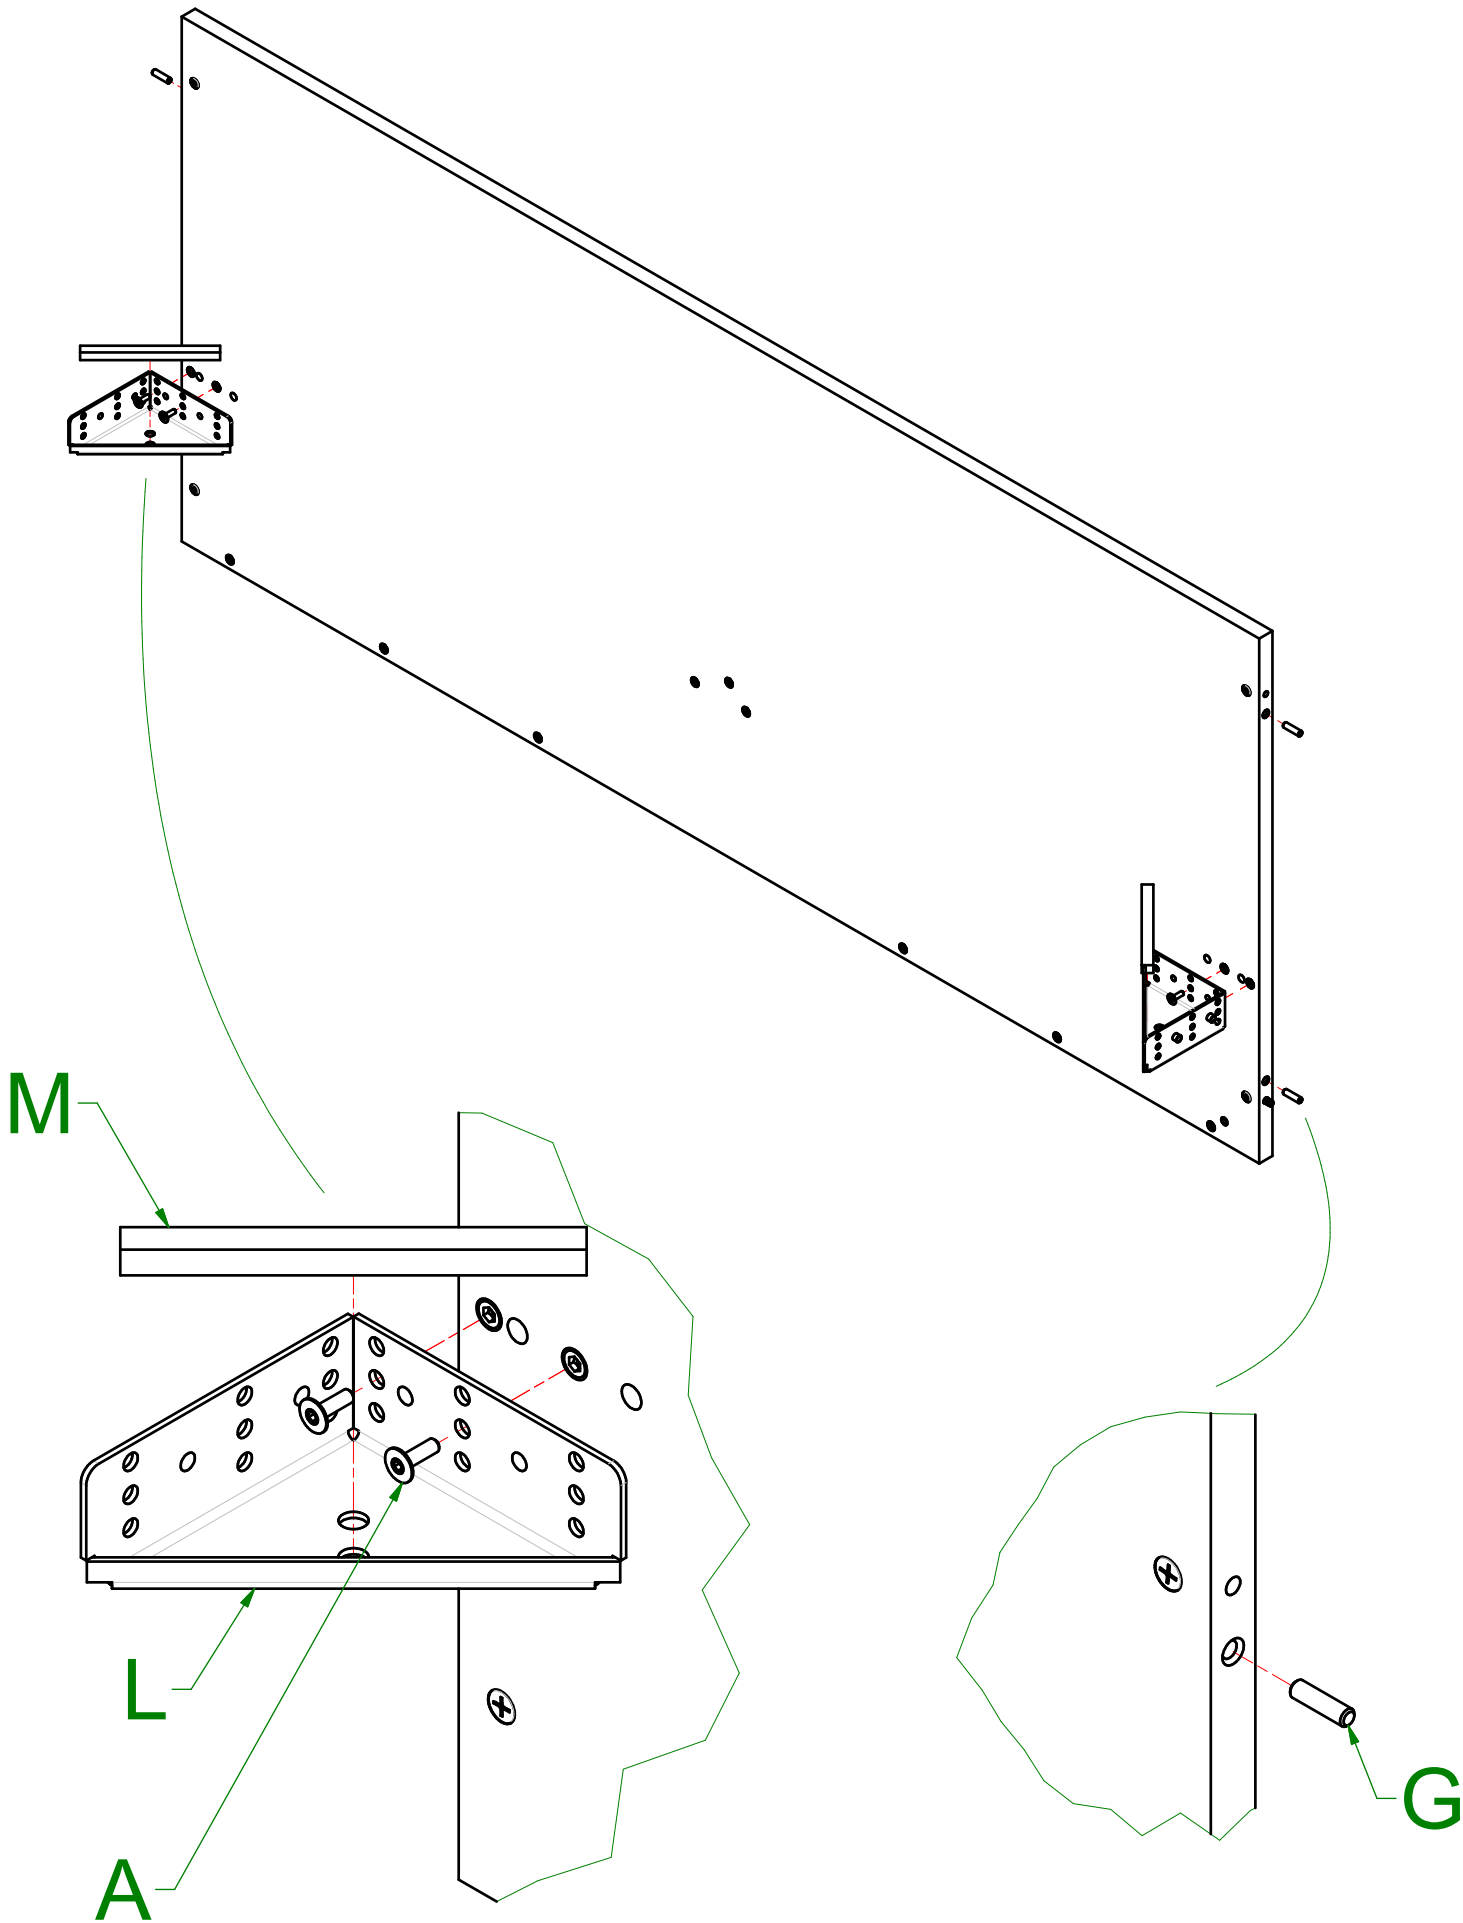

moretti compact®

Schemi montaggio

Assembling diagrams

DIVANO STAR SIDE

ed. 22/04/2021

- rev.4

SCMNT054

080003425-SFR_Strutt. Divani STAR BOX Side

080003263 - Kit Piastre Perno Letti Box Side			
400026127 Piastra Angolare Strutturale XAL	N°4		L
200004428 Paracolpo Piastre Strutturali	N°4		M
200004584 Staffa Supporto Listello Centrale	N°4		N
200002243 Supp.Gamba Standard H110 All	N°1		O
200004582 Staffa Supporto Fondi Box DX	N°2		P
200004583 Staffa Supporto Fondi Box SX	N°2		Q

080003265 - Kit Trapezi Box Side			
200004491 Kit Trapezi Box Side	N°1		R
200004429 Perno Allineatore Rete	N°4		S
200004088 Vite SPE M6x40	N°4		T
200000980 Bl.Vit.TPS-MA M6x50_Esa_FSC	N°8		U
200000876 Bl.DADI_M6_Auto-B_FSC	N°8		V
200004572 BL.VIT.SPE-MA M6x20_ESA	N°8		W
200004494 Fermamaterasso Side	N°2		Z

x4

x2

1

$\text{Ø}5 \text{ mm}$

$+/-40$

$+/-50$

2

D