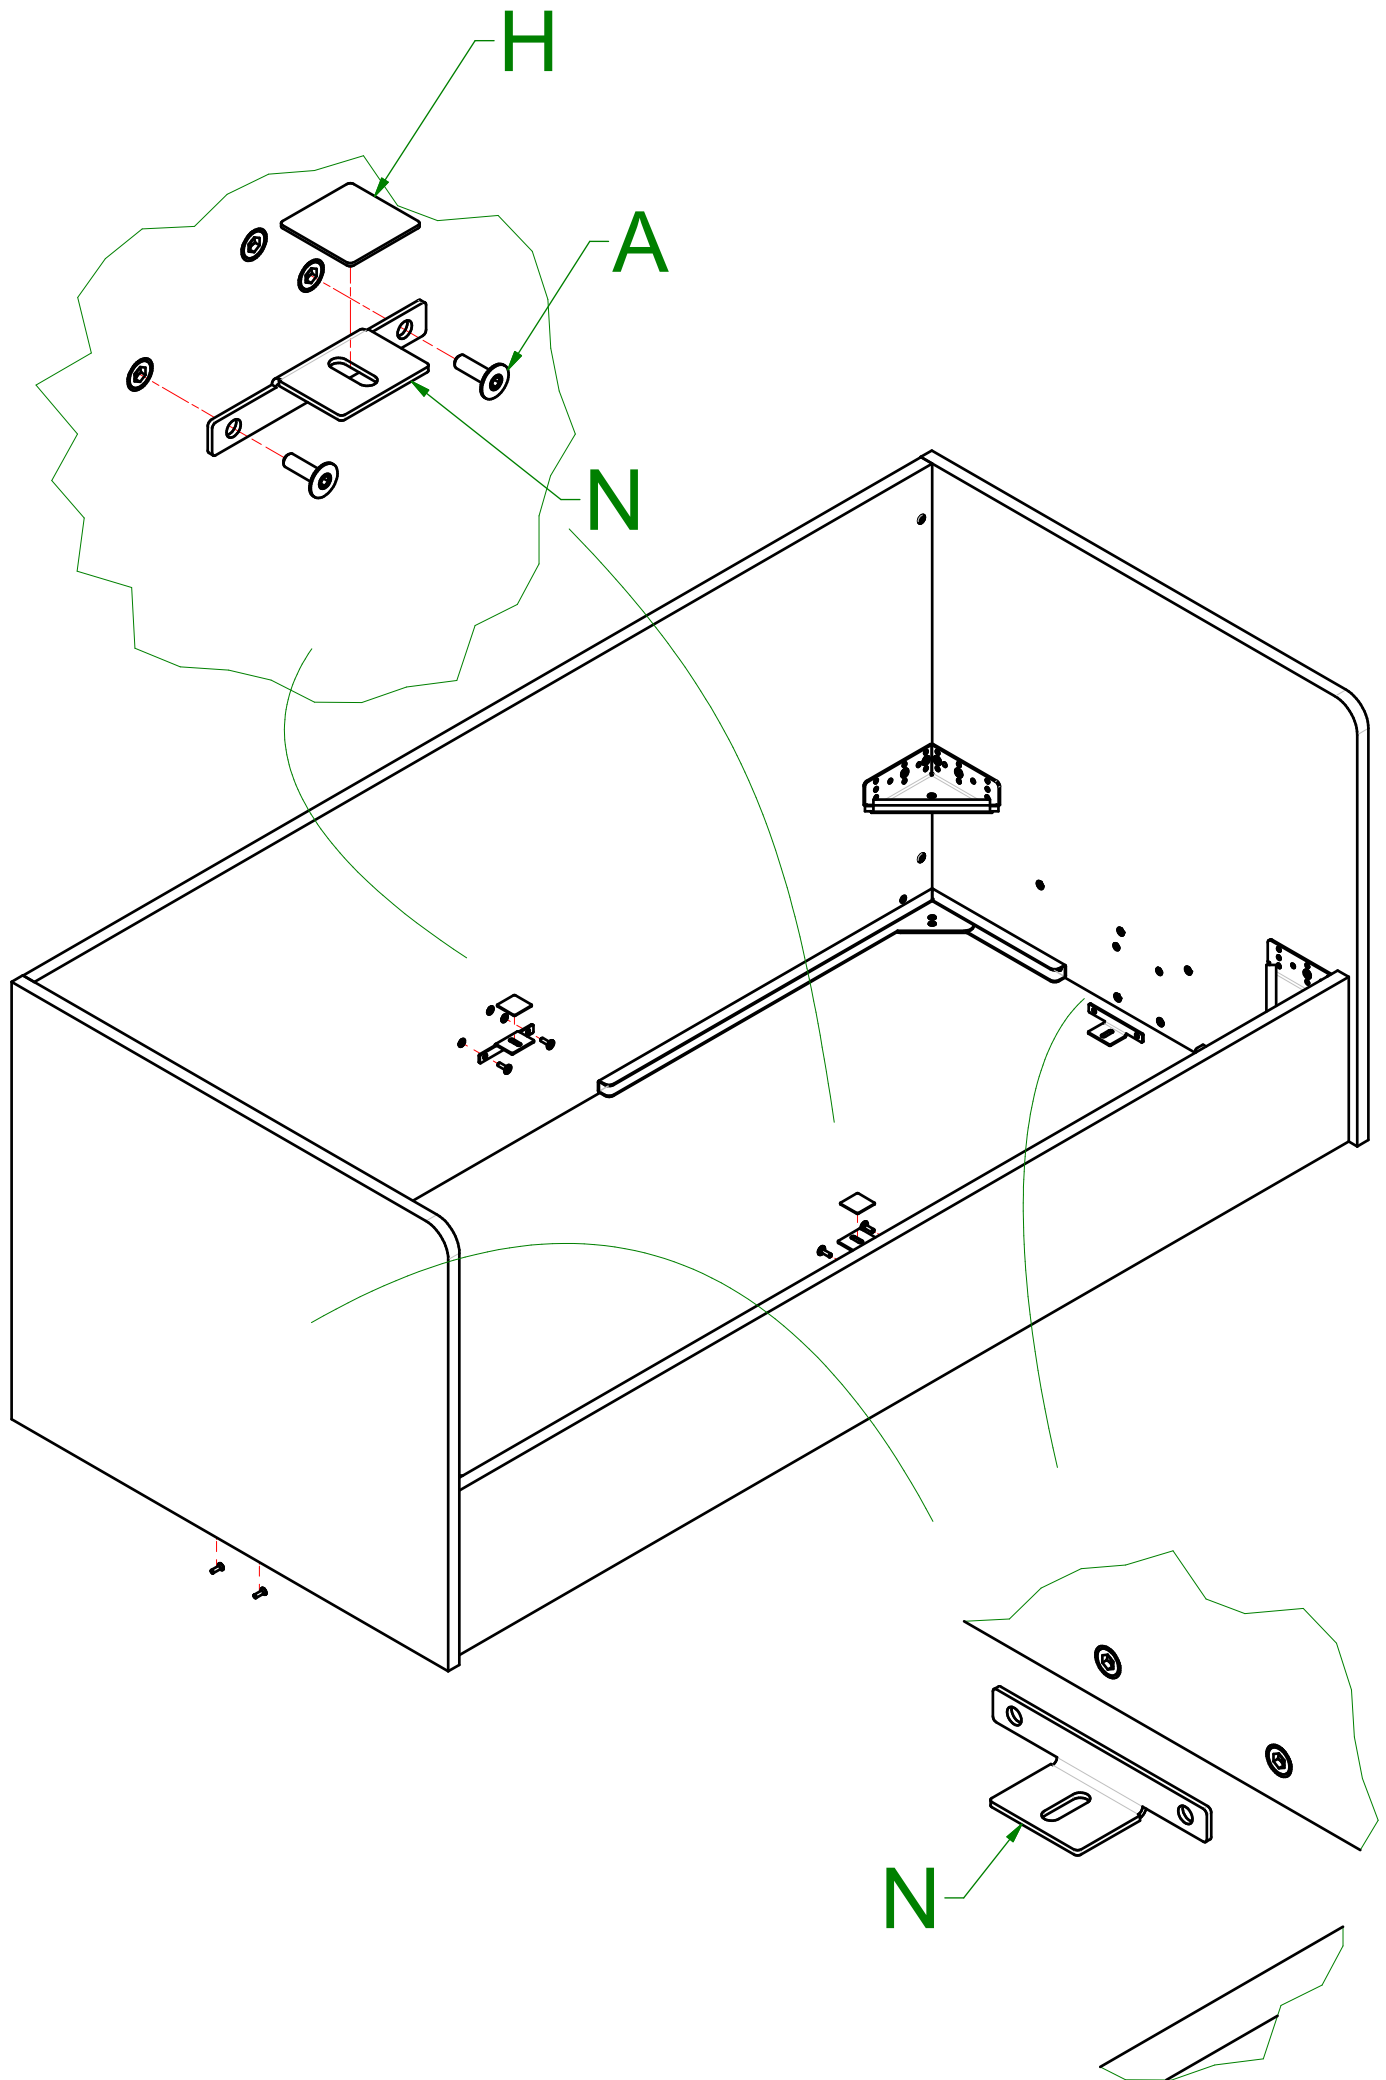

080003265 - Kit Trapezi Box Side			
200004491 Kit Trapezi Box Side	N°1		R
200004429 Perno Allineatore Rete	N°4		S
200004088 Vite SPE M6x40	N°4		T
200000980 Bl.Vit.TPS-MA M6x50_Esa_FSC	N°8		U
200000876 Bl.DADI_M6_Auto-B_FSC	N°8		V
200004572 BL.VIT.SPE-MA M6x20_ESA	N°8		W
200004494 Fermamaterasso Side	N°2		Z

x4

x2

1

$\text{Ø}5 \text{ mm}$

$+/-40$

$+/-50$

2

D