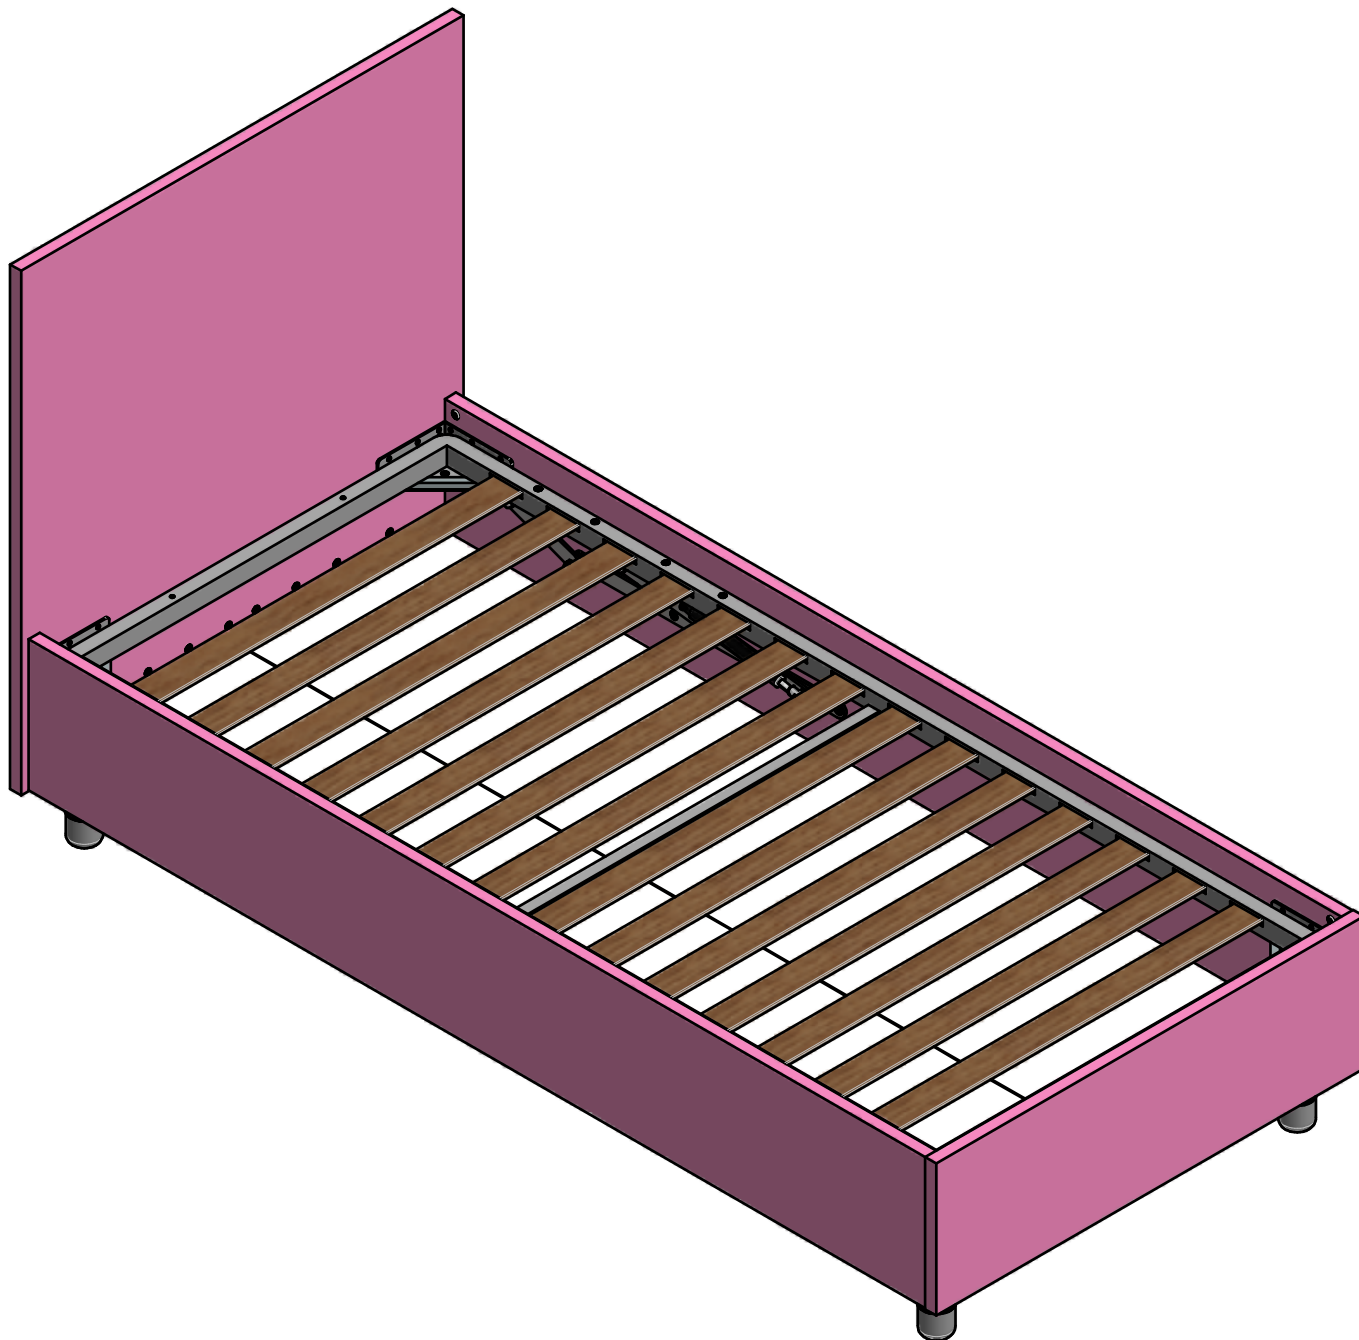

moretticompany[®]

Schemi montaggio

Assembling diagrams

LETTI START BOX

ed. 25-06-20- rev.2

SCMNT052

080003262 - Kit Piastre Perno Letti Box			
400026127 Piastra Angolare Strutturale XAL	N°4		A
200004428 Paracolpo Piastre Strutturali	N°4		B
200004584 Staffa Supporto Listello Centrale	N°2		C
200002243 Supp.Gamba Standard H110 All	N°1		D
200004582 Staffa Supporto Fondi Box DX	N°2		E
200004583 Staffa Supporto Fondi Box SX	N°2		F

080003264 - Kit Trapezi Box			
200004490 Kit Trapezi Box	N°1		S
200000980 Bl.Vit.TPS-MA M6x50_Esa_FSC	N°8		T
200000876 Bl.DADI_M6_Auto-B_FSC	N°8		U
200004572 BL.VIT.SPE-MA M6x20_ESA	N°8		G

080003423 - SFR_Fissaggio Letti Box			
200004572 BL.VIT.SPE-MA M6x20_ESA	N°16		G
200000666 Asmbl. Perni Minifix	N°8		H
200000977 Bl.Vit.TPS-MA M6x20_Esa	N°24		I
200002974 Bl.Vit.TE-MA M8x75_Esa	N°1		L
200000901 Bl.RONDELLA_8,5x24 Zinc_FSC	N°1		M
200001322 Maniglia Fondi Divano	N°1		N
200000920 Bl.Vit.TBLFR-MA M4x10_Cro	N°1		O
200000872 Bl.DADI_GIUNZ_TBLFR-M4x15	N°1		P
200000916 Bl.Vit.TBL-MA M6x12_Esa	N°2		Q

080005131 - SFR_Fissaggio Gambe Letti			
200000931 Bl.Vt.TC-MA M10x25_DNT_Es_FSC	N°4		Z

PIEGARE

cod. 200004582 - 200004583

TESTATA IMBOTTITA PIASTRE

080003295 - SFR_Fiss.Test.SOFT su Piastre

200000977 Bl.Vit.TPS-MA M6x20_Esa	N°8		I
--------------------------------------	-----	---	---