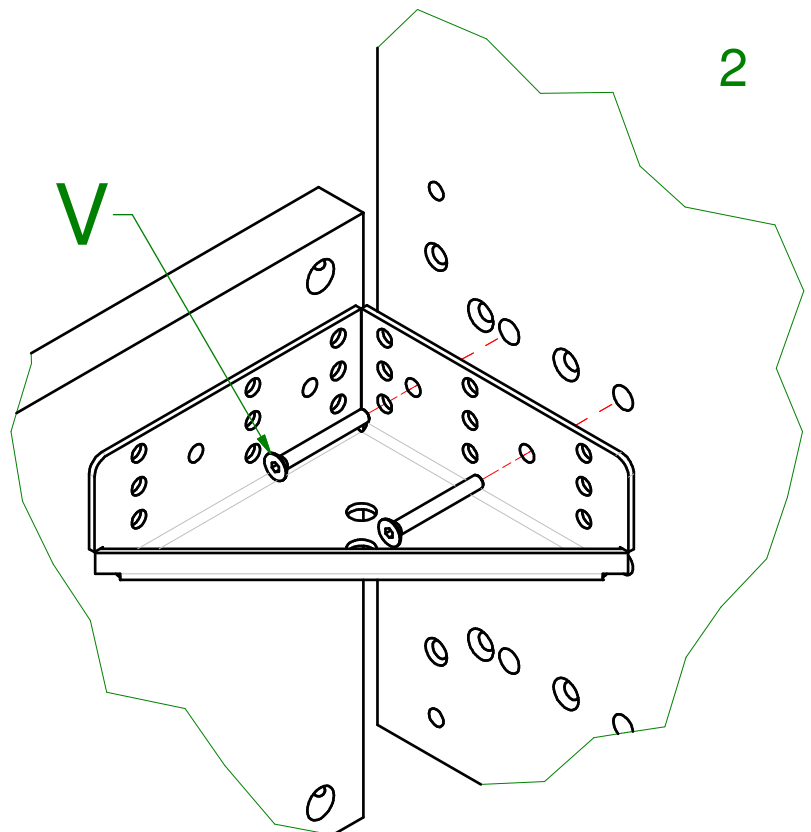

2

-ATTENZIONE-
RIMUOVERE
-ATTENTION-
REMOVE