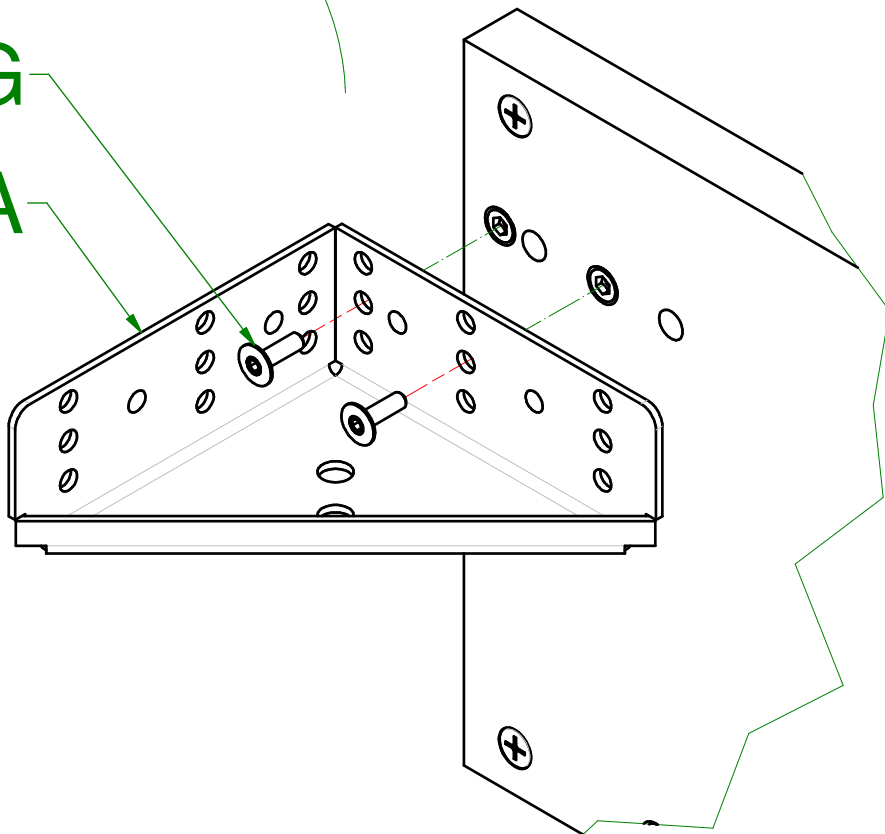

080005131 - SFR_Fissaggio Gambe Letti			
200000931 Bl.Vt.TC-MA M10x25_DNT_Es_FSC	N°4		Z

PIEGARE

cod. 200004582 - 200004583

TESTATA IMBOTTITA PIASTRE

080003295 - SFR_Fiss.Test.SOFT su Piastre

200000977 Bl.Vit.TPS-MA M6x20_Esa	N°8		I
--------------------------------------	-----	---	---

080003303 - SFR_Fiss.Test.CONFORT su Piastre

200000975 Bl.Vit.TPS-MA M6x60_Esa	N°8		R
--------------------------------------	-----	--	---

X2

G

A

TESTATA SOFT

-ATTENZIONE-
RIMUOVERE
-ATTENTION-
REMOVE

200000977	N°8		
Bl.Vit.TPS-MA M6x20_Esa			