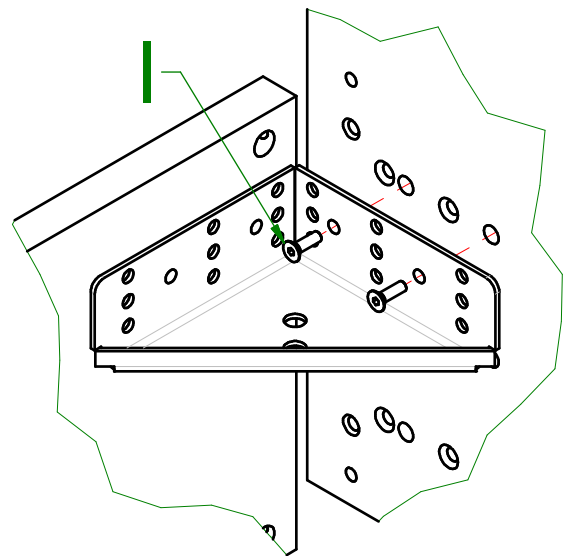

080005131 - SFR_Fissaggio Gambe Letti			
200000931 Bl.Vt.TC-MA M10x25_DNT_Es_FSC	N°4		Z

PIEGARE

cod. 200004582 - 200004583

TESTATA IMBOTTITA PIASTRE

080003295 - SFR_Fiss.Test.SOFT su Piastre

200000977 Bl.Vit.TPS-MA M6x20_Esa	N°8		I
--------------------------------------	-----	---	---

080003303 - SFR_Fiss.Test.CONFORT su Piastre

200000975 Bl.Vit.TPS-MA M6x60_Esa	N°8		R
--------------------------------------	-----	--	---

X2

G

A

TESTATA SOFT

-ATTENZIONE-
RIMUOVERE
-ATTENTION-
REMOVE

200000977	N°8		
Bl.Vit.TPS-MA M6x20_Esa			

TESTATA CONFORT

200000975 Bl.Vit.TPS-MA M6x60_Esa	N°8		V
--------------------------------------	-----	---	---

1

2

-ATTENZIONE-
RIMUOVERE
-ATTENTION-
REMOVE