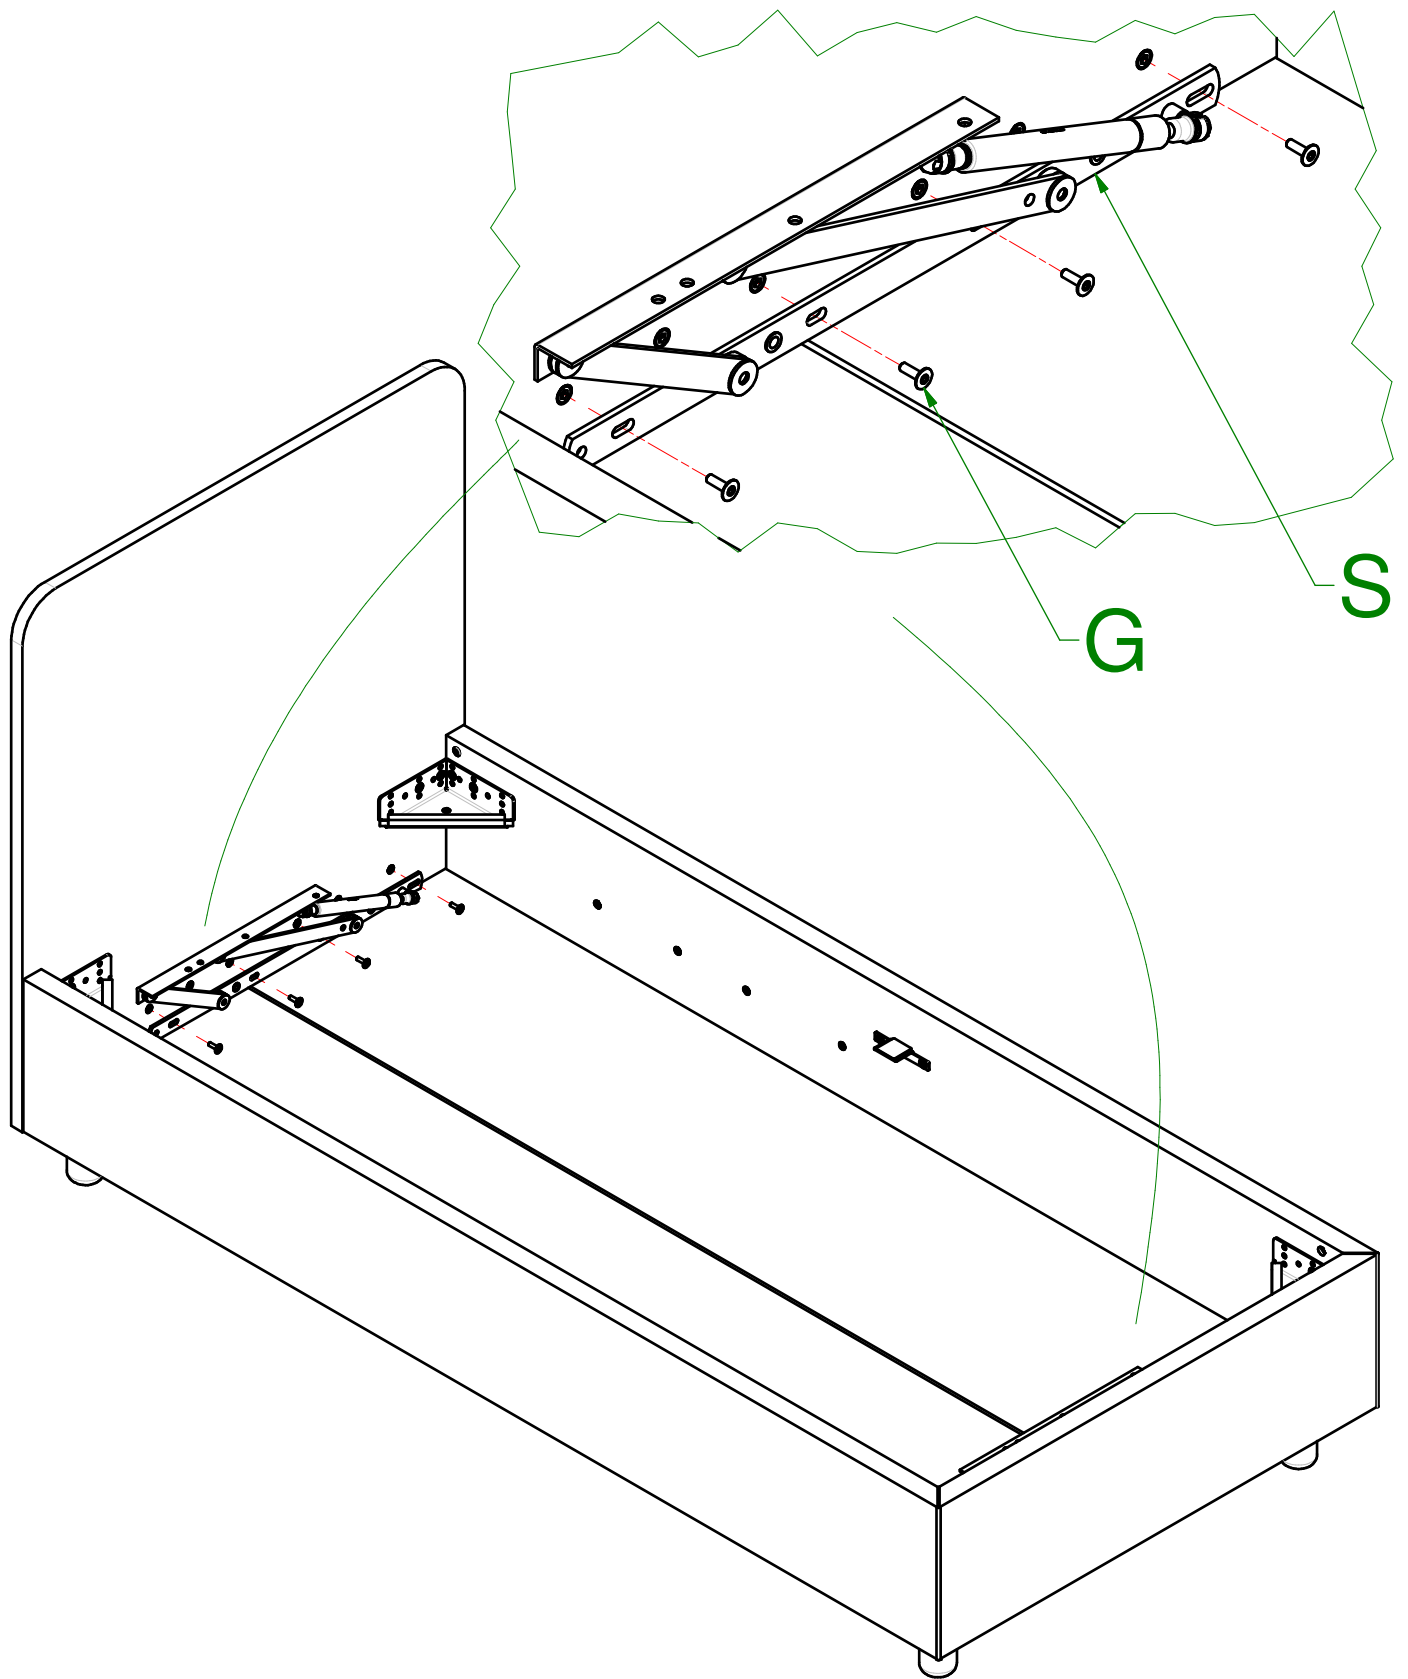

080006468 - SFR_Fissaggio Pediera Wood			
200003308 Perno Giunzione Angolare	N°4		R
200003307 Grano M10x12,2	N°8		V

**PIEGARE**

**cod. 200004582 - 200004583**

**articoli E - F**

-LEFT OPENING-

-APERTURA-  
SINISTRA

-RIGHT OPENING-

-APERTURA-  
DESTRA