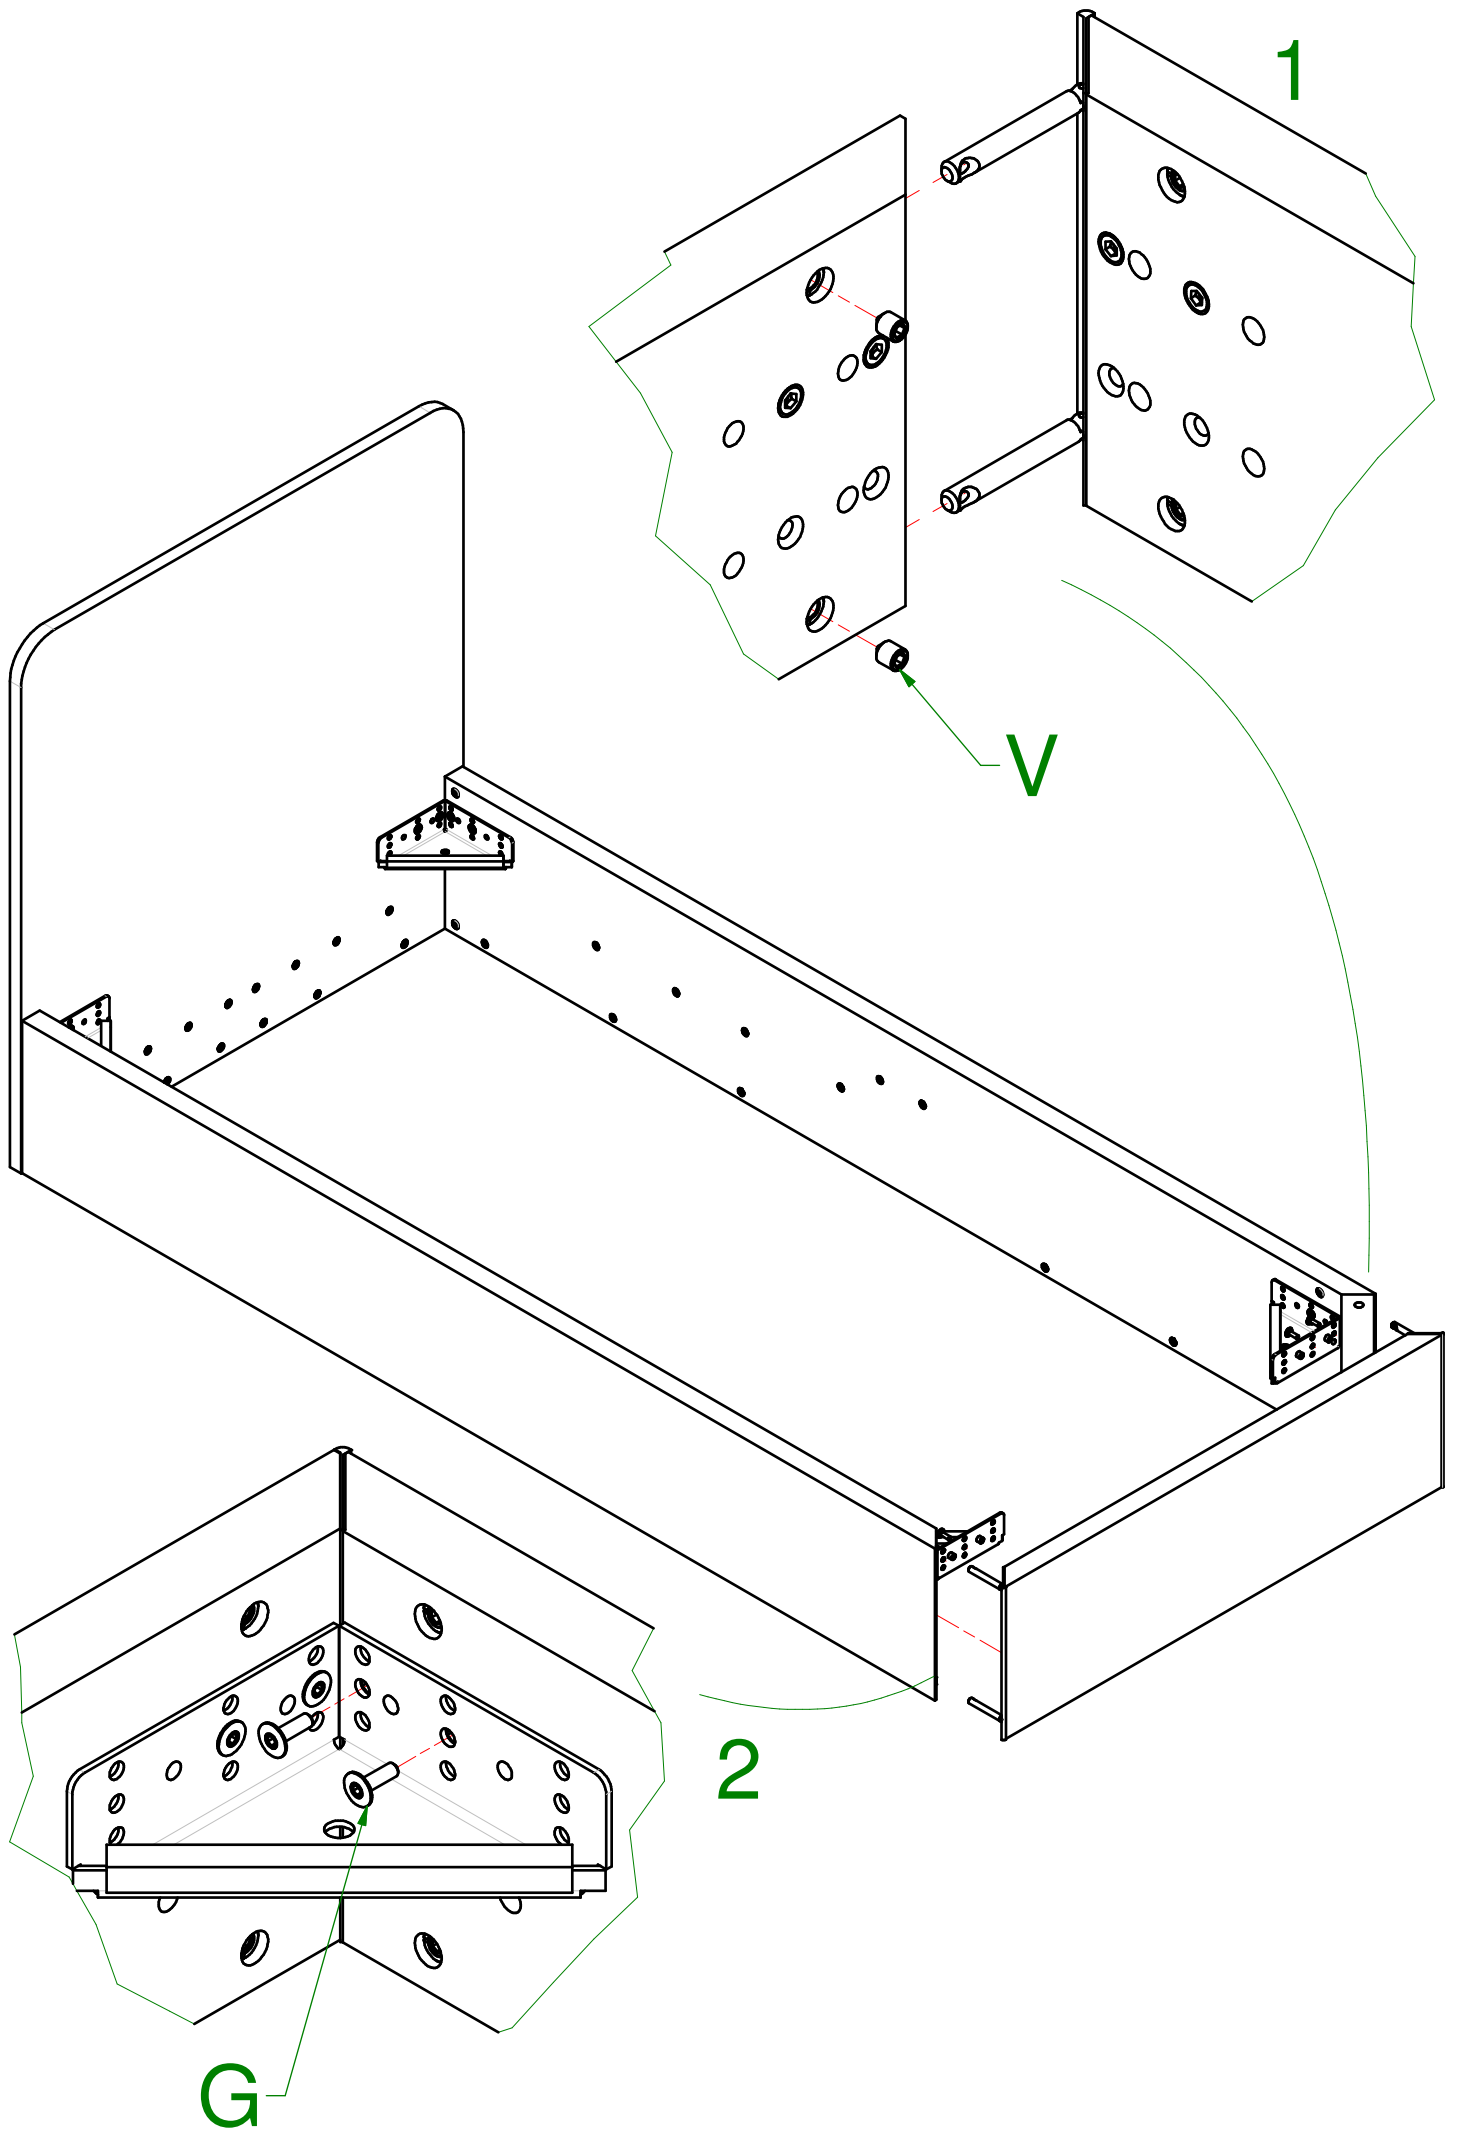

080006468 - SFR_Fissaggio Pediera Wood			
200003308 Perno Giunzione Angolare	N°4		R
200003307 Grano M10x12,2	N°8		V

**PIEGARE**

**cod. 200004582 - 200004583**

**articoli E - F**

-LEFT OPENING-

-APERTURA-  
SINISTRA

-RIGHT OPENING-

-APERTURA-  
DESTRA