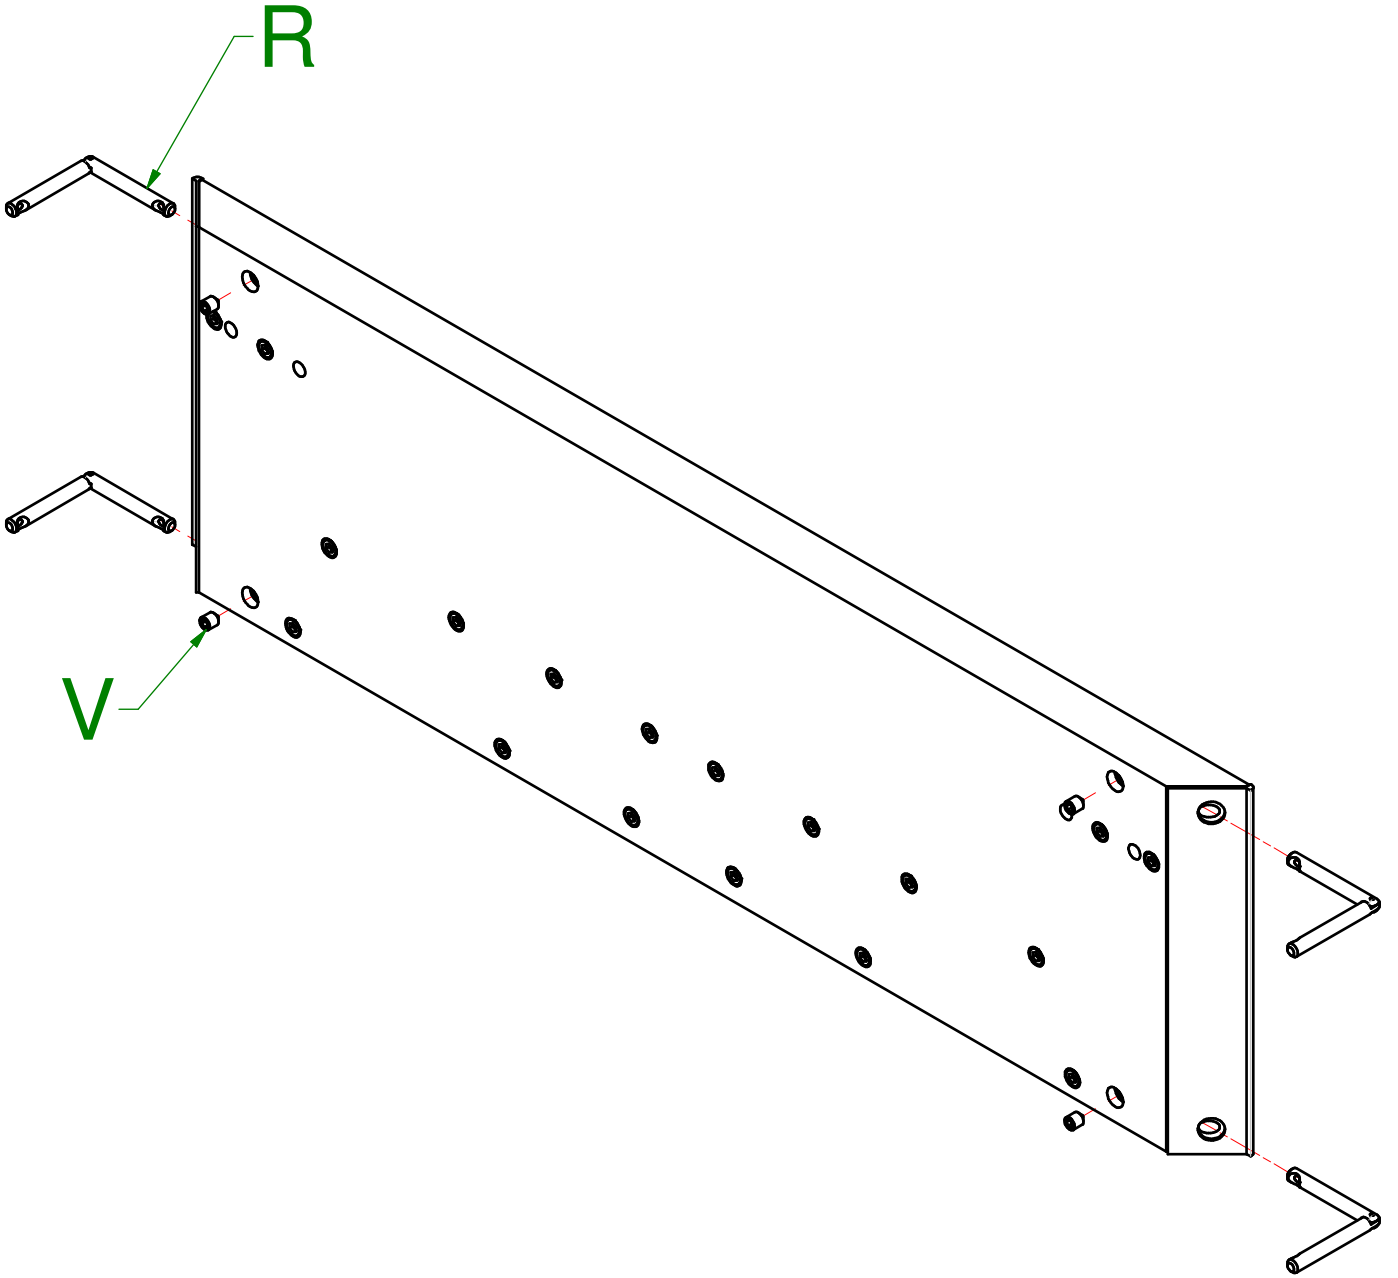

080006468 - SFR_Fissaggio Pediera Wood			
200003308 Perno Giunzione Angolare	N°4		R
200003307 Grano M10x12,2	N°8		V

**PIEGARE**

**cod. 200004582 - 200004583**

**articoli E - F**

-LEFT OPENING-

-APERTURA-  
SINISTRA