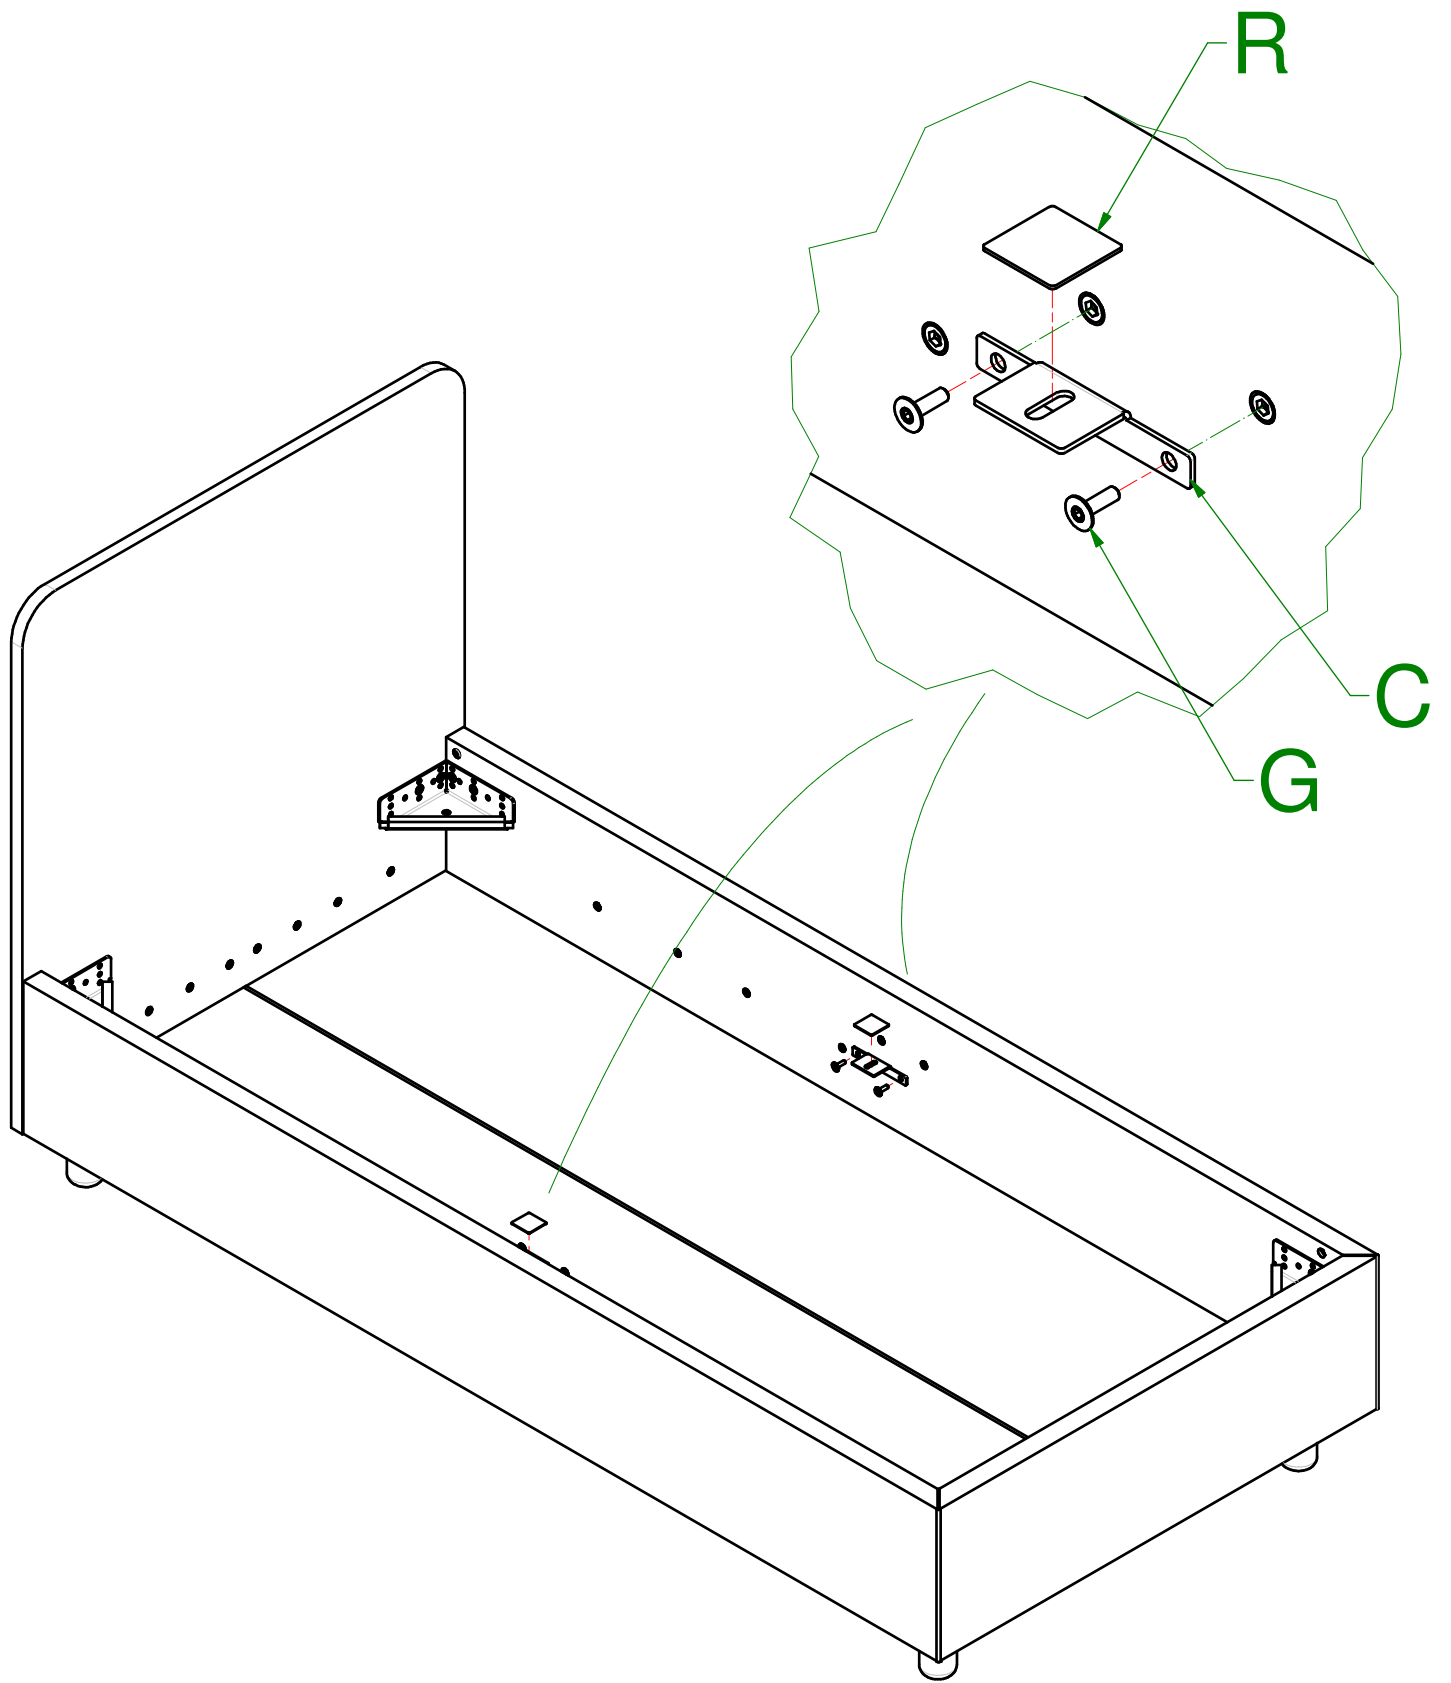

080006468 - SFR_Fissaggio Pediera Wood			
200003308 Perno Giunzione Angolare	N°4		R
200003307 Grano M10x12,2	N°8		V

**PIEGARE**

**cod. 200004582 - 200004583**

**articoli E - F**

-LEFT OPENING-

-APERTURA-  
SINISTRA

-RIGHT OPENING-

-APERTURA-  
DESTRA