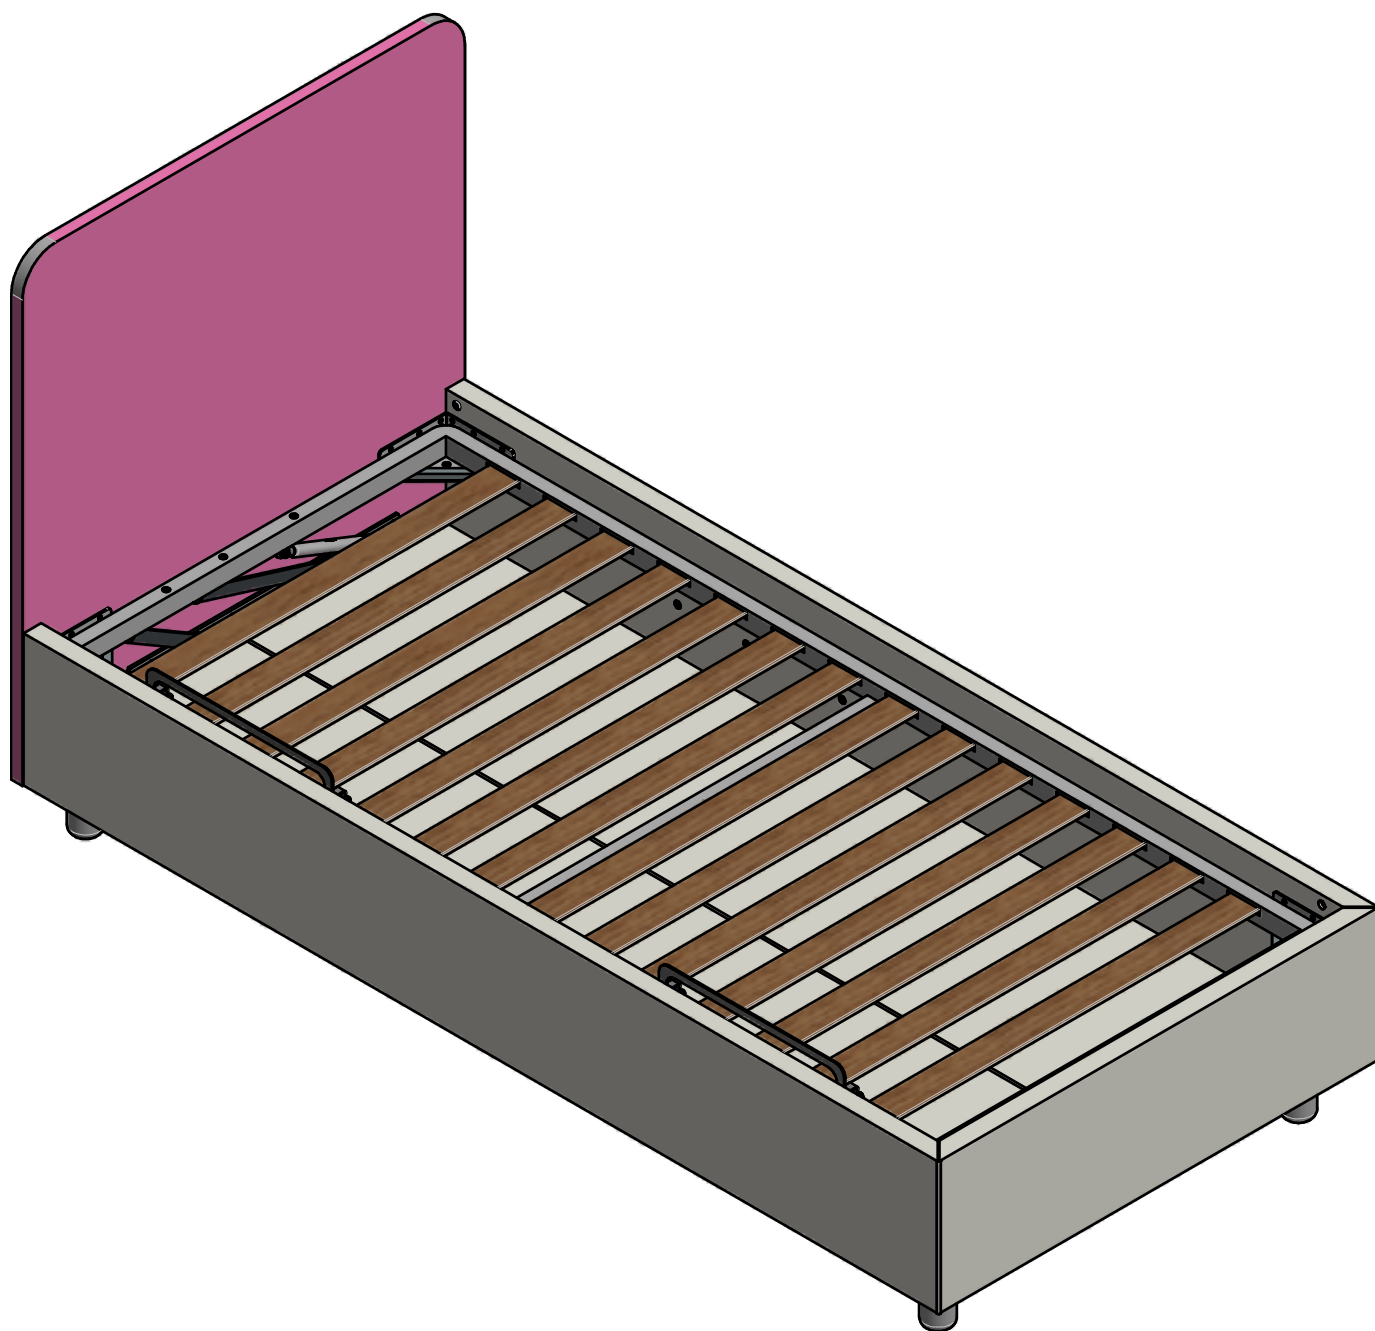

## Schemi montaggio

*Assembling diagrams*

**LETTO BEST SIDE**

ed. 07/09/2020

- rev.1

SCMNT066

### 080003263 - Kit Piastre Perno Letti Box Side

400026127 Piastra Angolare Strutturale XAL	N°4		A
200004428 Paracolpo Piastre Strutturali	N°4		B
200004584 Staffa Supporto Listello Centrale	N°4		C
200002243 Supp.Gamba Standard H110 All	N°1		D
200004582 Staffa Supporto Fondi Box DX	N°2		E
200004583 Staffa Supporto Fondi Box SX	N°2		F