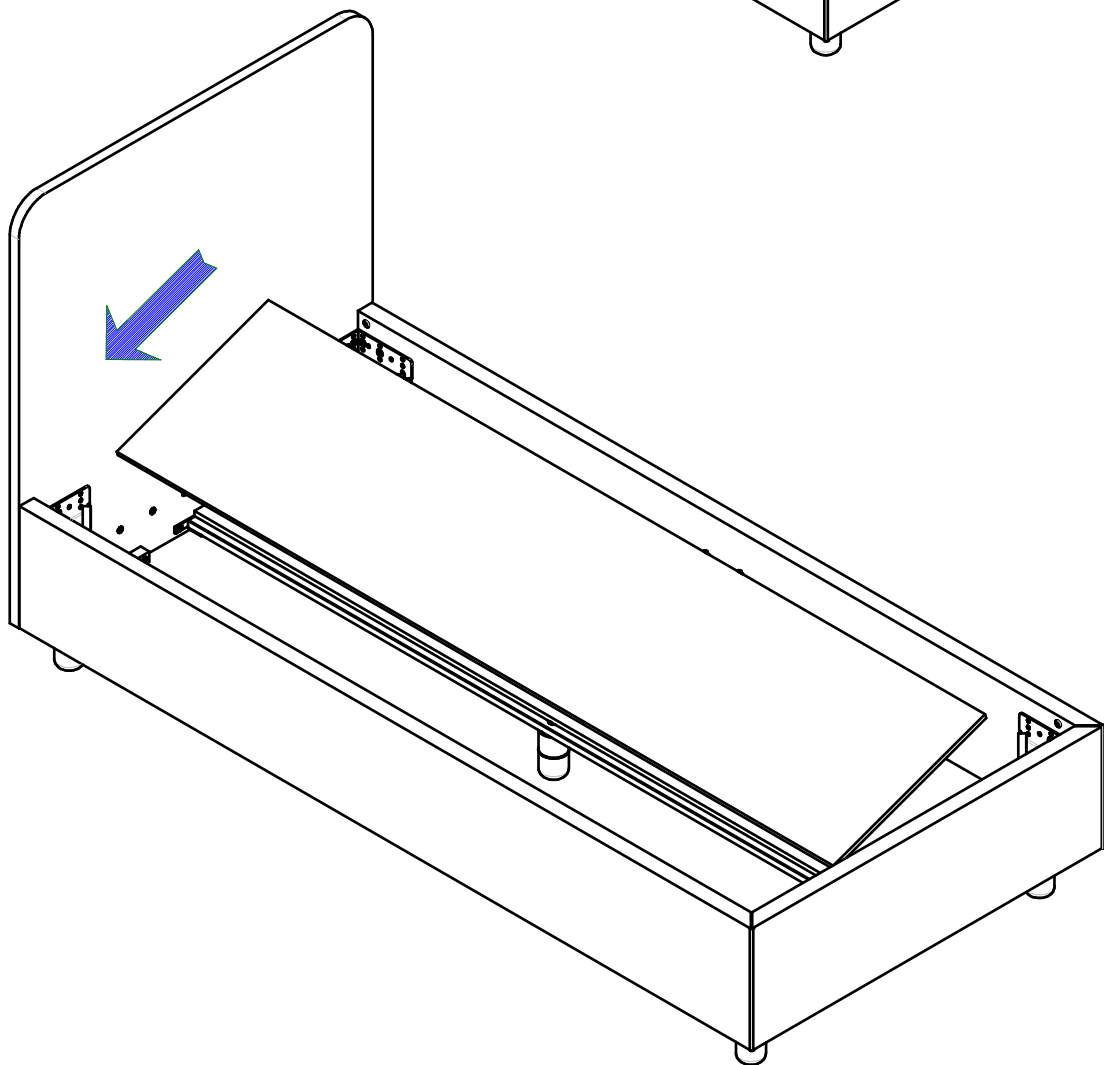

080006468 - SFR_Fissaggio Pediera Wood			
200003308 Perno Giunzione Angolare	N°4		R
200003307 Grano M10x12,2	N°8		V

**PIEGARE**

**cod. 200004582 - 200004583**

**articoli E - F**

-LEFT OPENING-

-APERTURA-  
SINISTRA