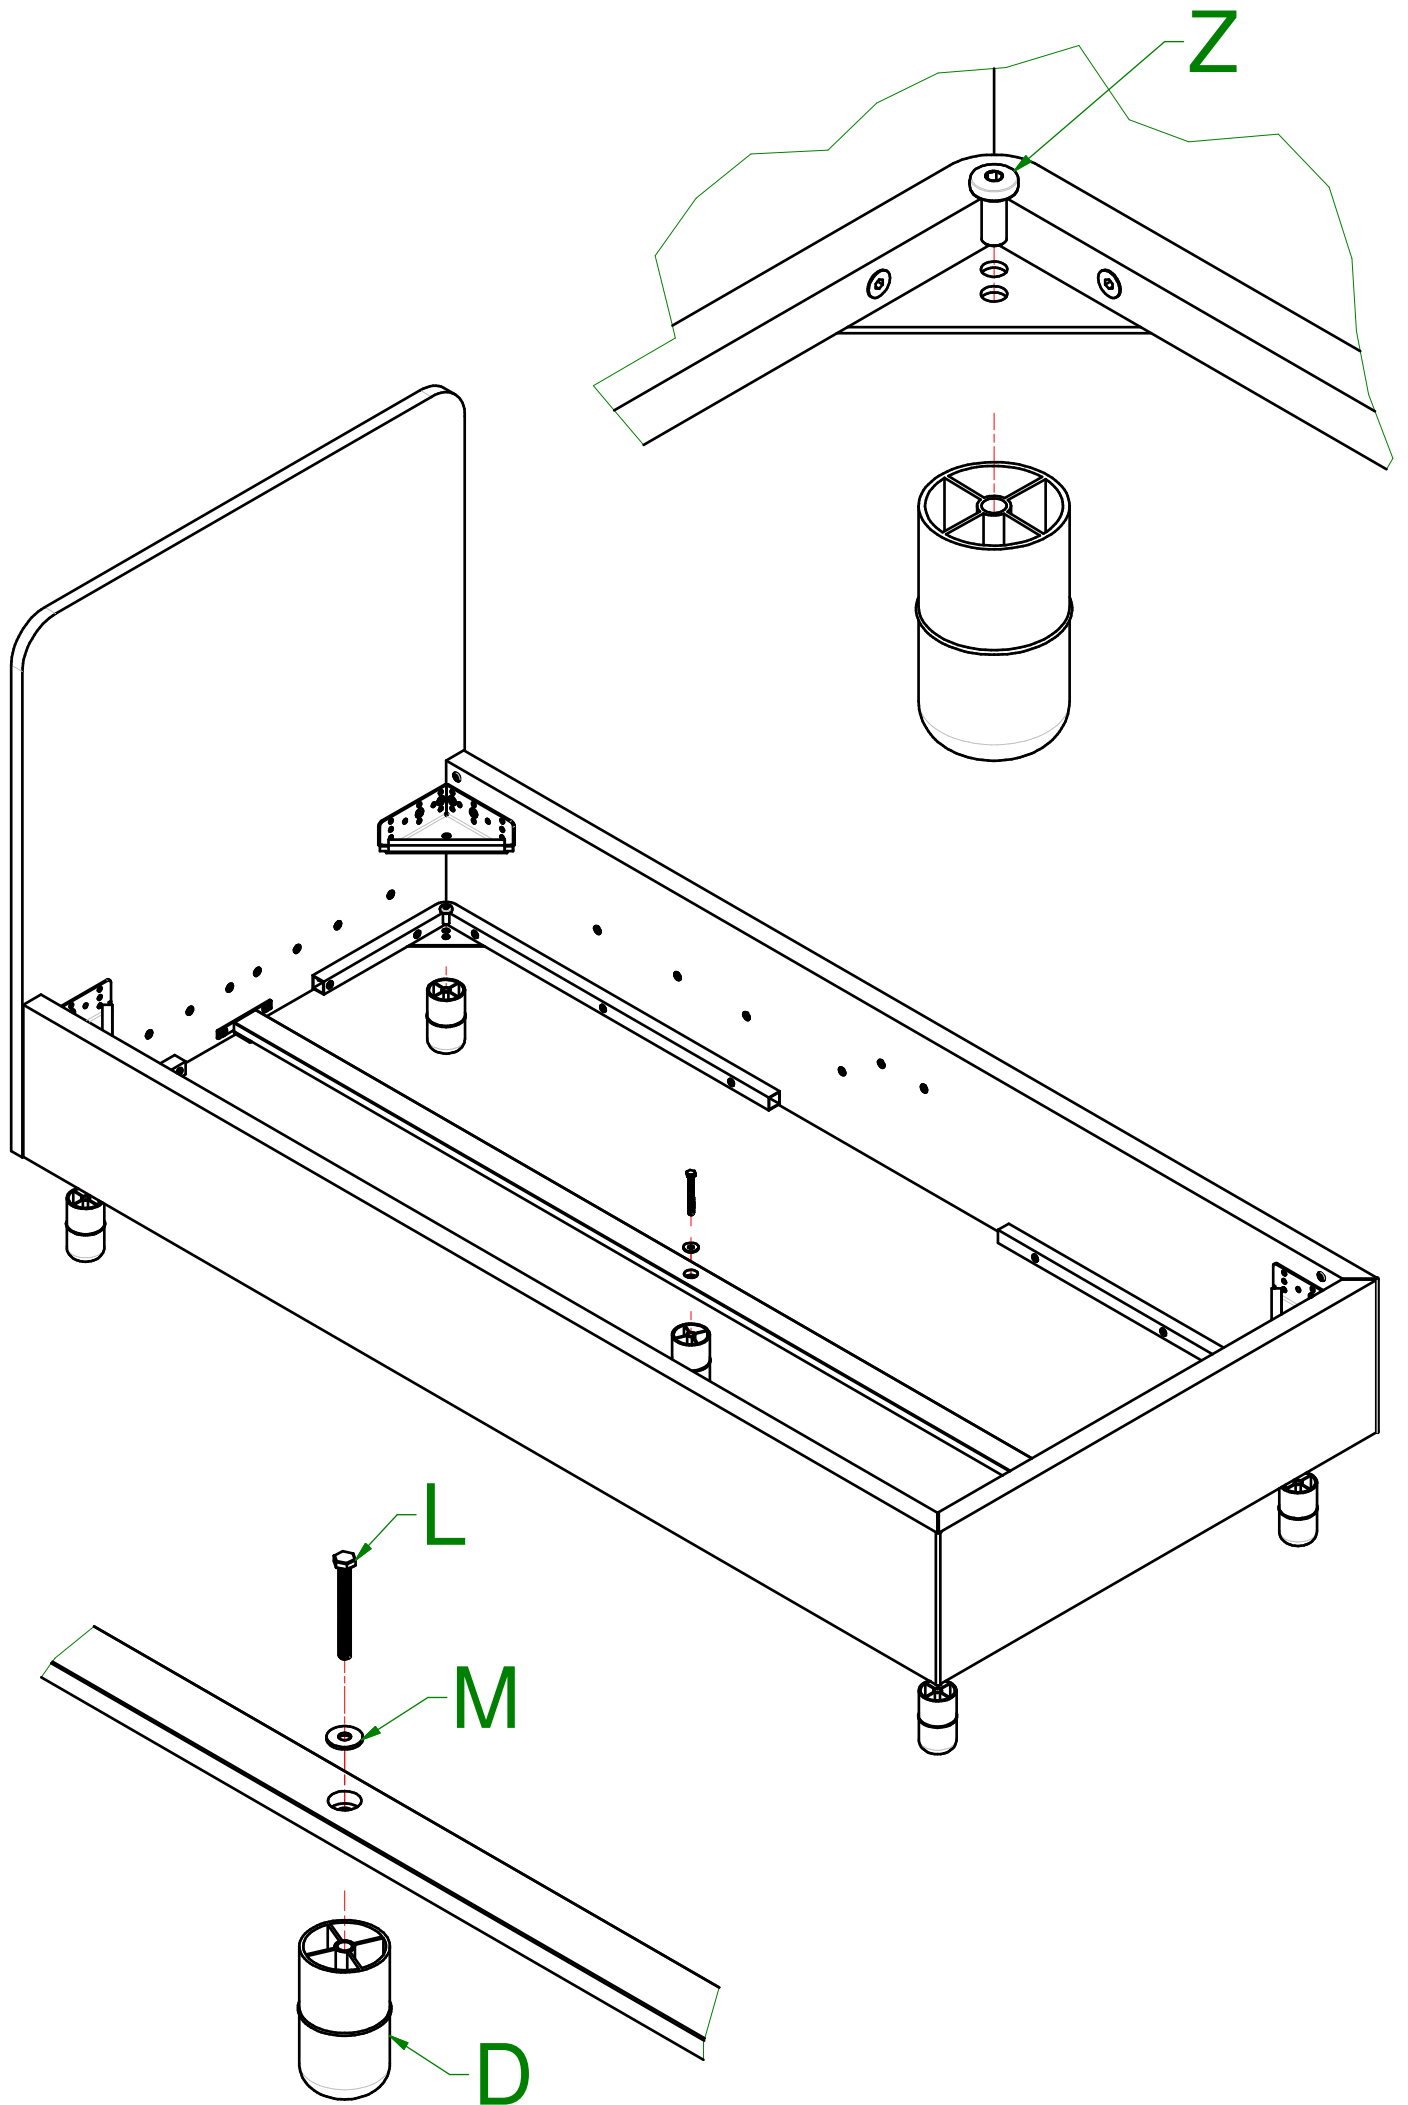

080006468 - SFR_Fissaggio Pediera Wood			
200003308 Perno Giunzione Angolare	N°4		R
200003307 Grano M10x12,2	N°8		V

**PIEGARE**

**cod. 200004582 - 200004583**

**articoli E - F**

-LEFT OPENING-

-APERTURA-  
SINISTRA

-RIGHT OPENING-

-APERTURA-  
DESTRA