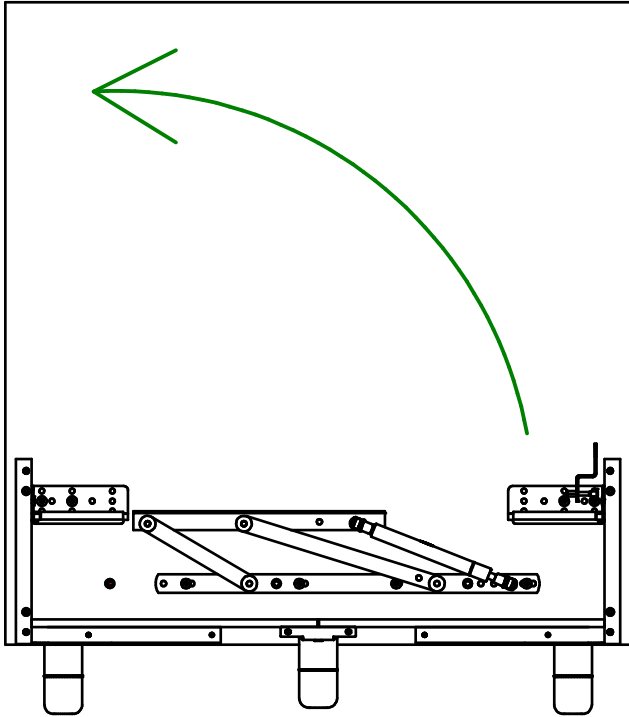

080006468 - SFR_Fissaggio Pediera Wood			
200003308 Perno Giunzione Angolare	N°4		R
200003307 Grano M10x12,2	N°8		V

**PIEGARE**

**cod. 200004582 - 200004583**

**articoli E - F**

-LEFT OPENING-

-APERTURA-  
SINISTRA

-RIGHT OPENING-

-APERTURA-  
DESTRA