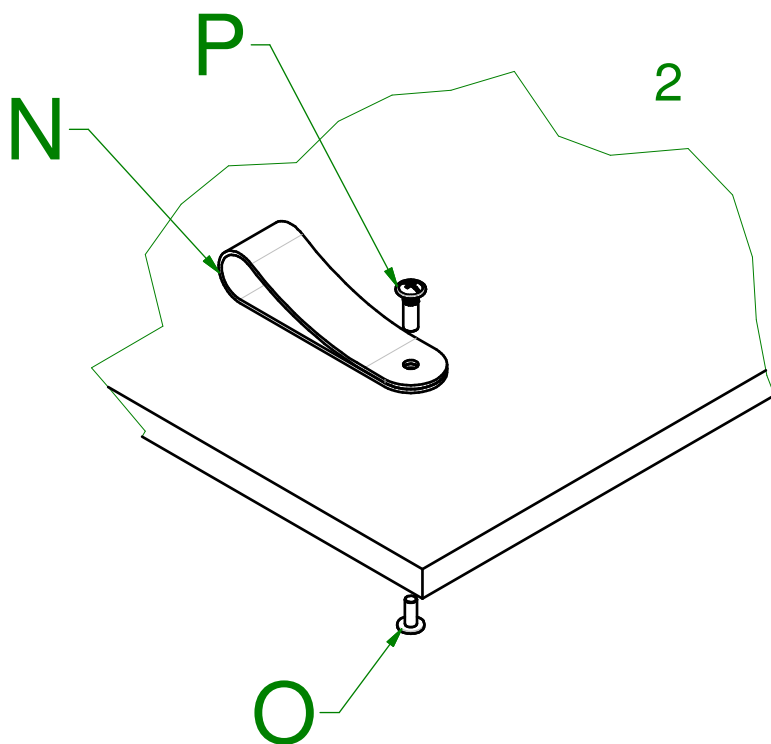

080006468 - SFR_Fissaggio Pediera Wood			
200003308 Perno Giunzione Angolare	N°4		R
200003307 Grano M10x12,2	N°8		V

**PIEGARE**

**cod. 200004582 - 200004583**

**articoli E - F**

-LEFT OPENING-

-APERTURA-  
SINISTRA

-RIGHT OPENING-

-APERTURA-  
DESTRA