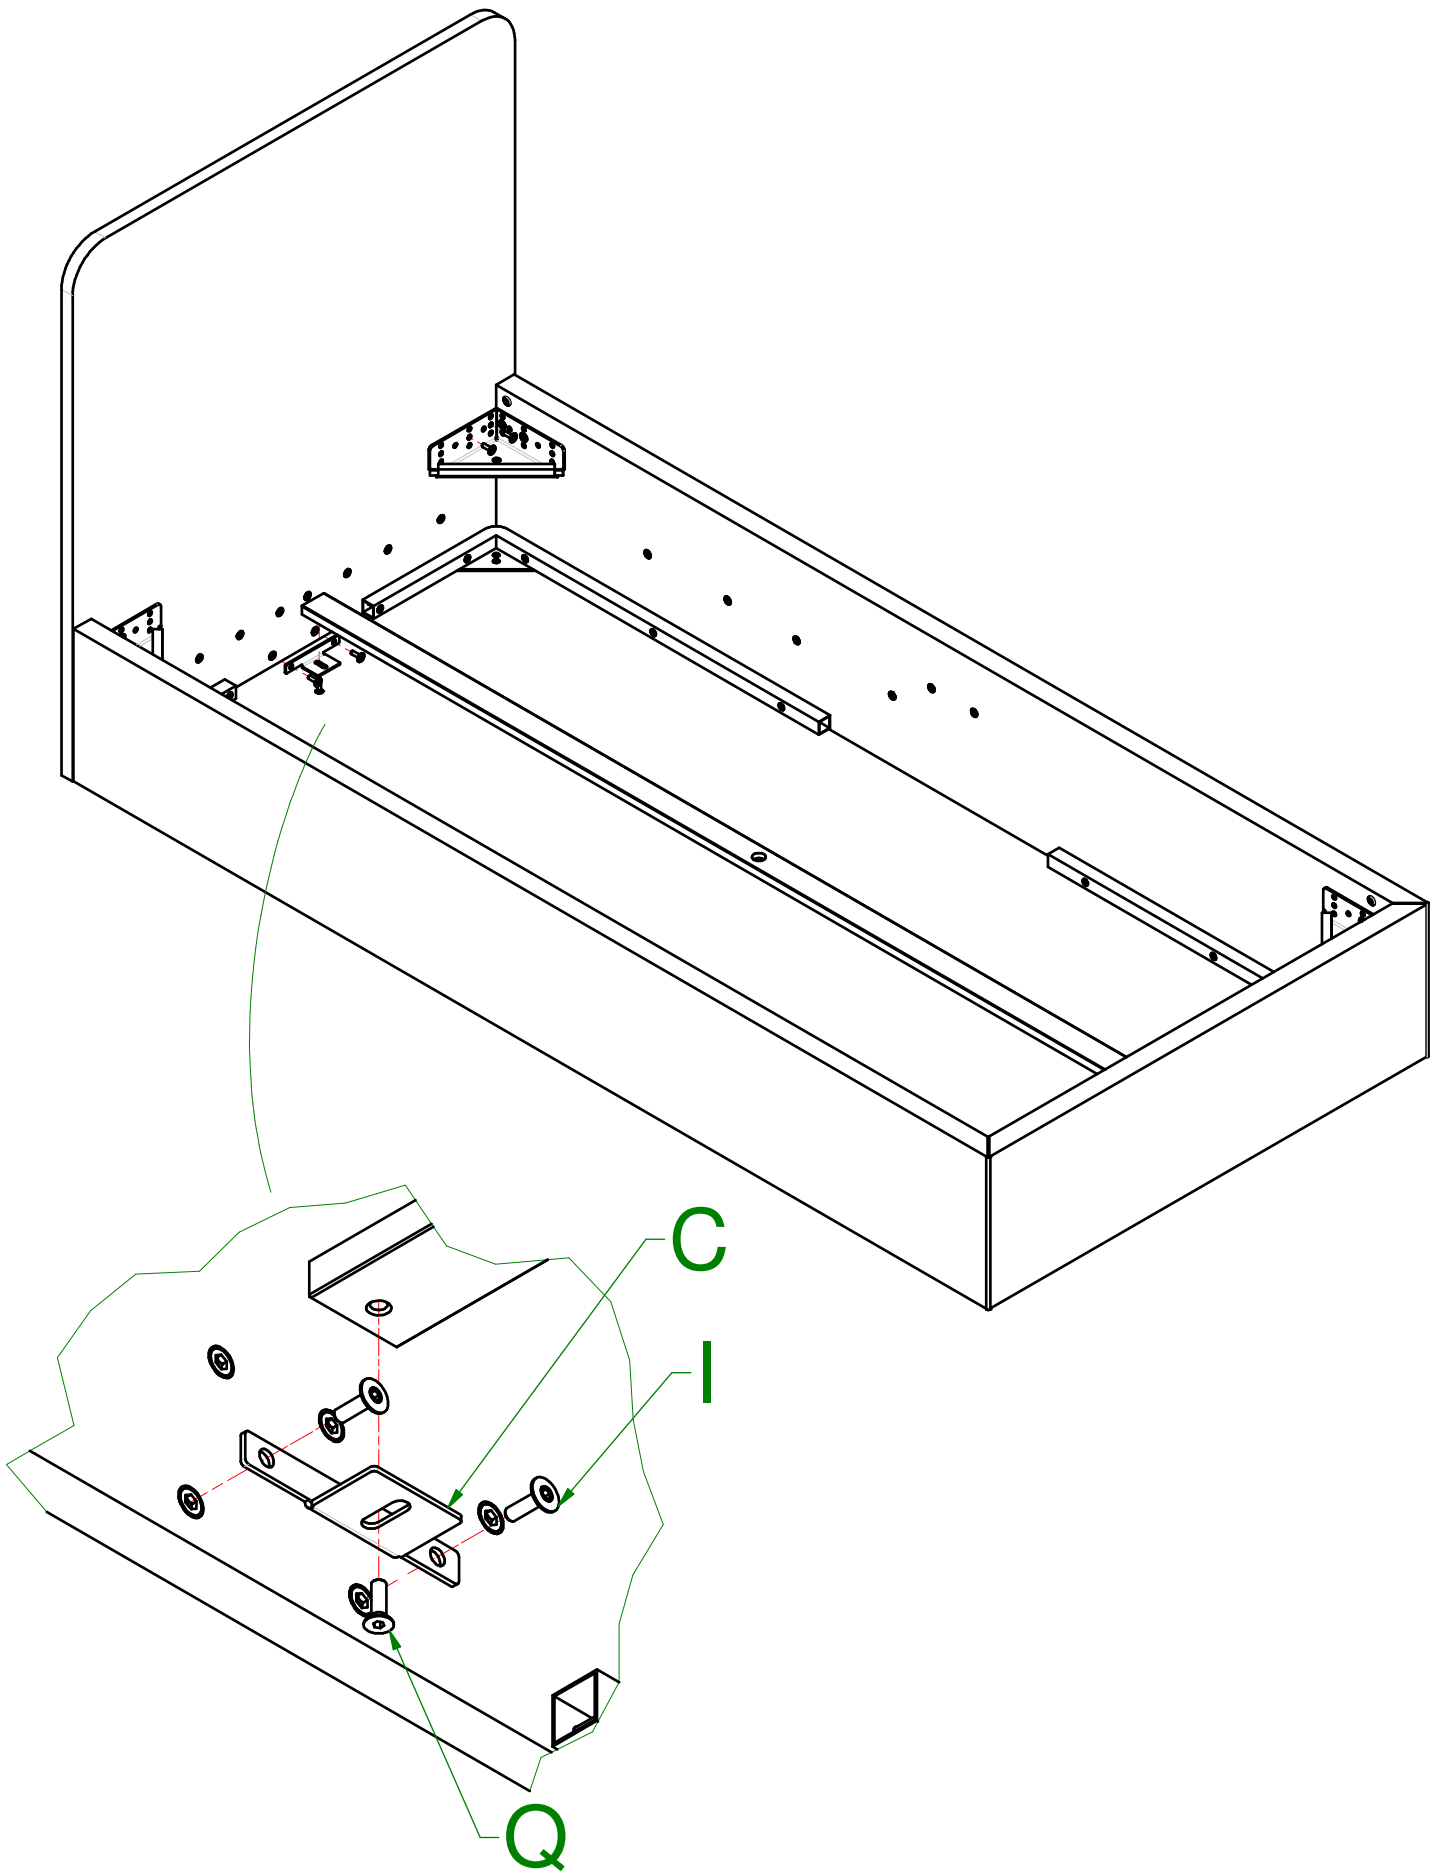

080006468 - SFR_Fissaggio Pediera Wood			
200003308 Perno Giunzione Angolare	N°4		R
200003307 Grano M10x12,2	N°8		V

**PIEGARE**

**cod. 200004582 - 200004583**

**articoli E - F**

-LEFT OPENING-

-APERTURA-  
SINISTRA

-RIGHT OPENING-

-APERTURA-  
DESTRA