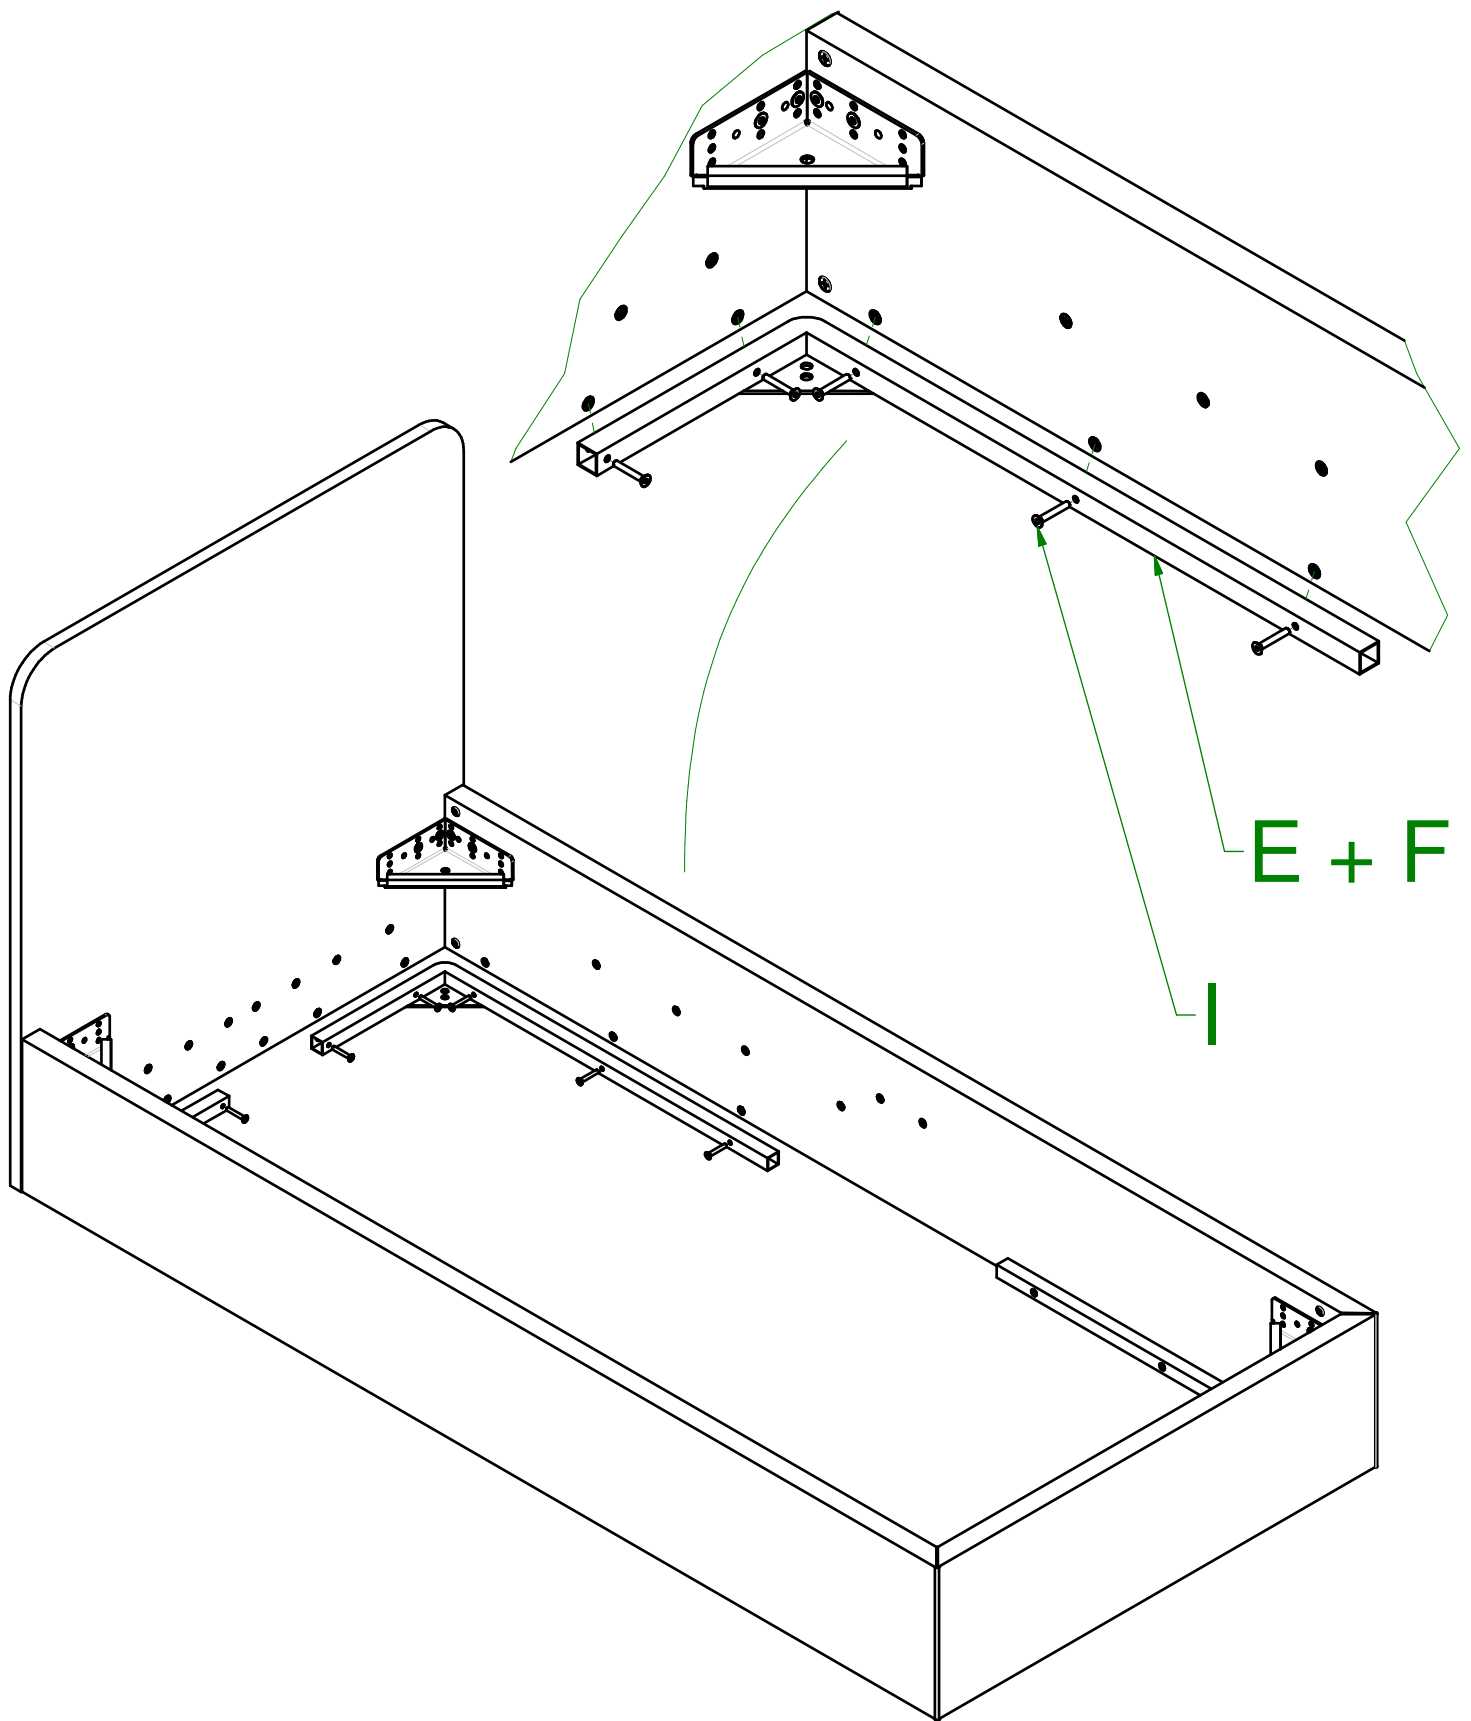

080006468 - SFR_Fissaggio Pediera Wood			
200003308 Perno Giunzione Angolare	N°4		R
200003307 Grano M10x12,2	N°8		V

**PIEGARE**

**cod. 200004582 - 200004583**

**articoli E - F**

-LEFT OPENING-

-APERTURA-  
SINISTRA

-RIGHT OPENING-

-APERTURA-  
DESTRA