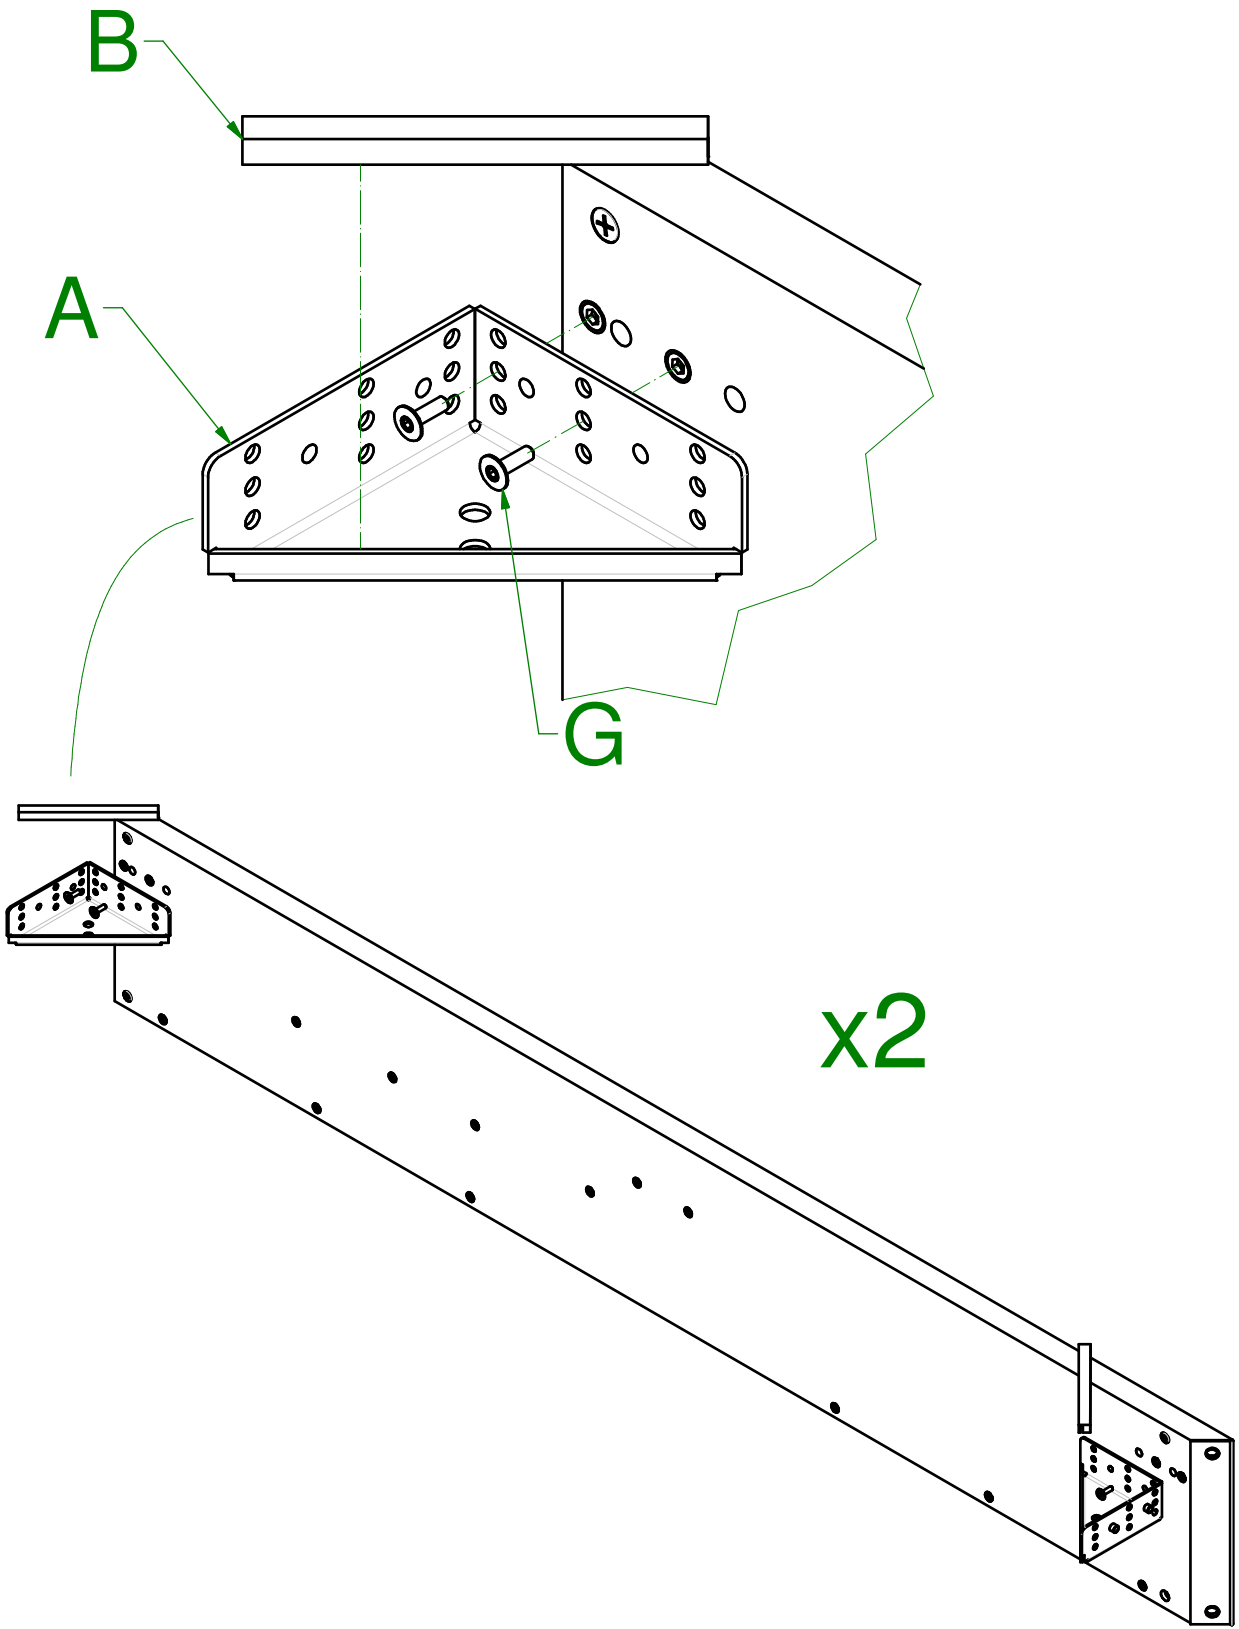

080006468 - SFR_Fissaggio Pediera Wood			
200003308 Perno Giunzione Angolare	N°4		R
200003307 Grano M10x12,2	N°8		V

**PIEGARE**

**cod. 200004582 - 200004583**

**articoli E - F**

-LEFT OPENING-

-APERTURA-  
SINISTRA

-RIGHT OPENING-

-APERTURA-  
DESTRA