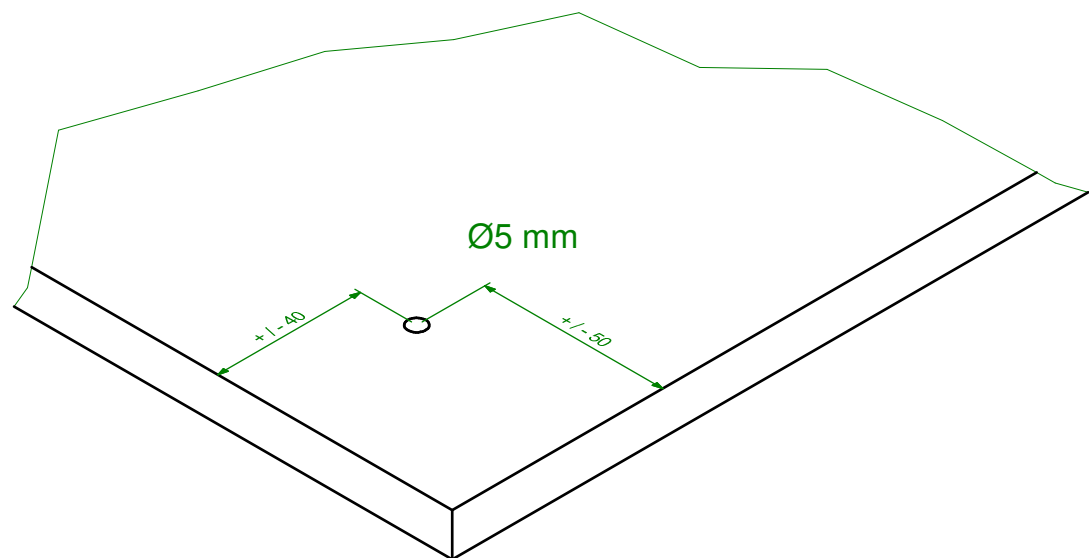

080006468 - SFR_Fissaggio Pediera Wood			
200003308 Perno Giunzione Angolare	N°4		R
200003307 Grano M10x12,2	N°8		V

**PIEGARE**

**cod. 200004582 - 200004583**

**articoli E - F**

-LEFT OPENING-

-APERTURA-  
SINISTRA