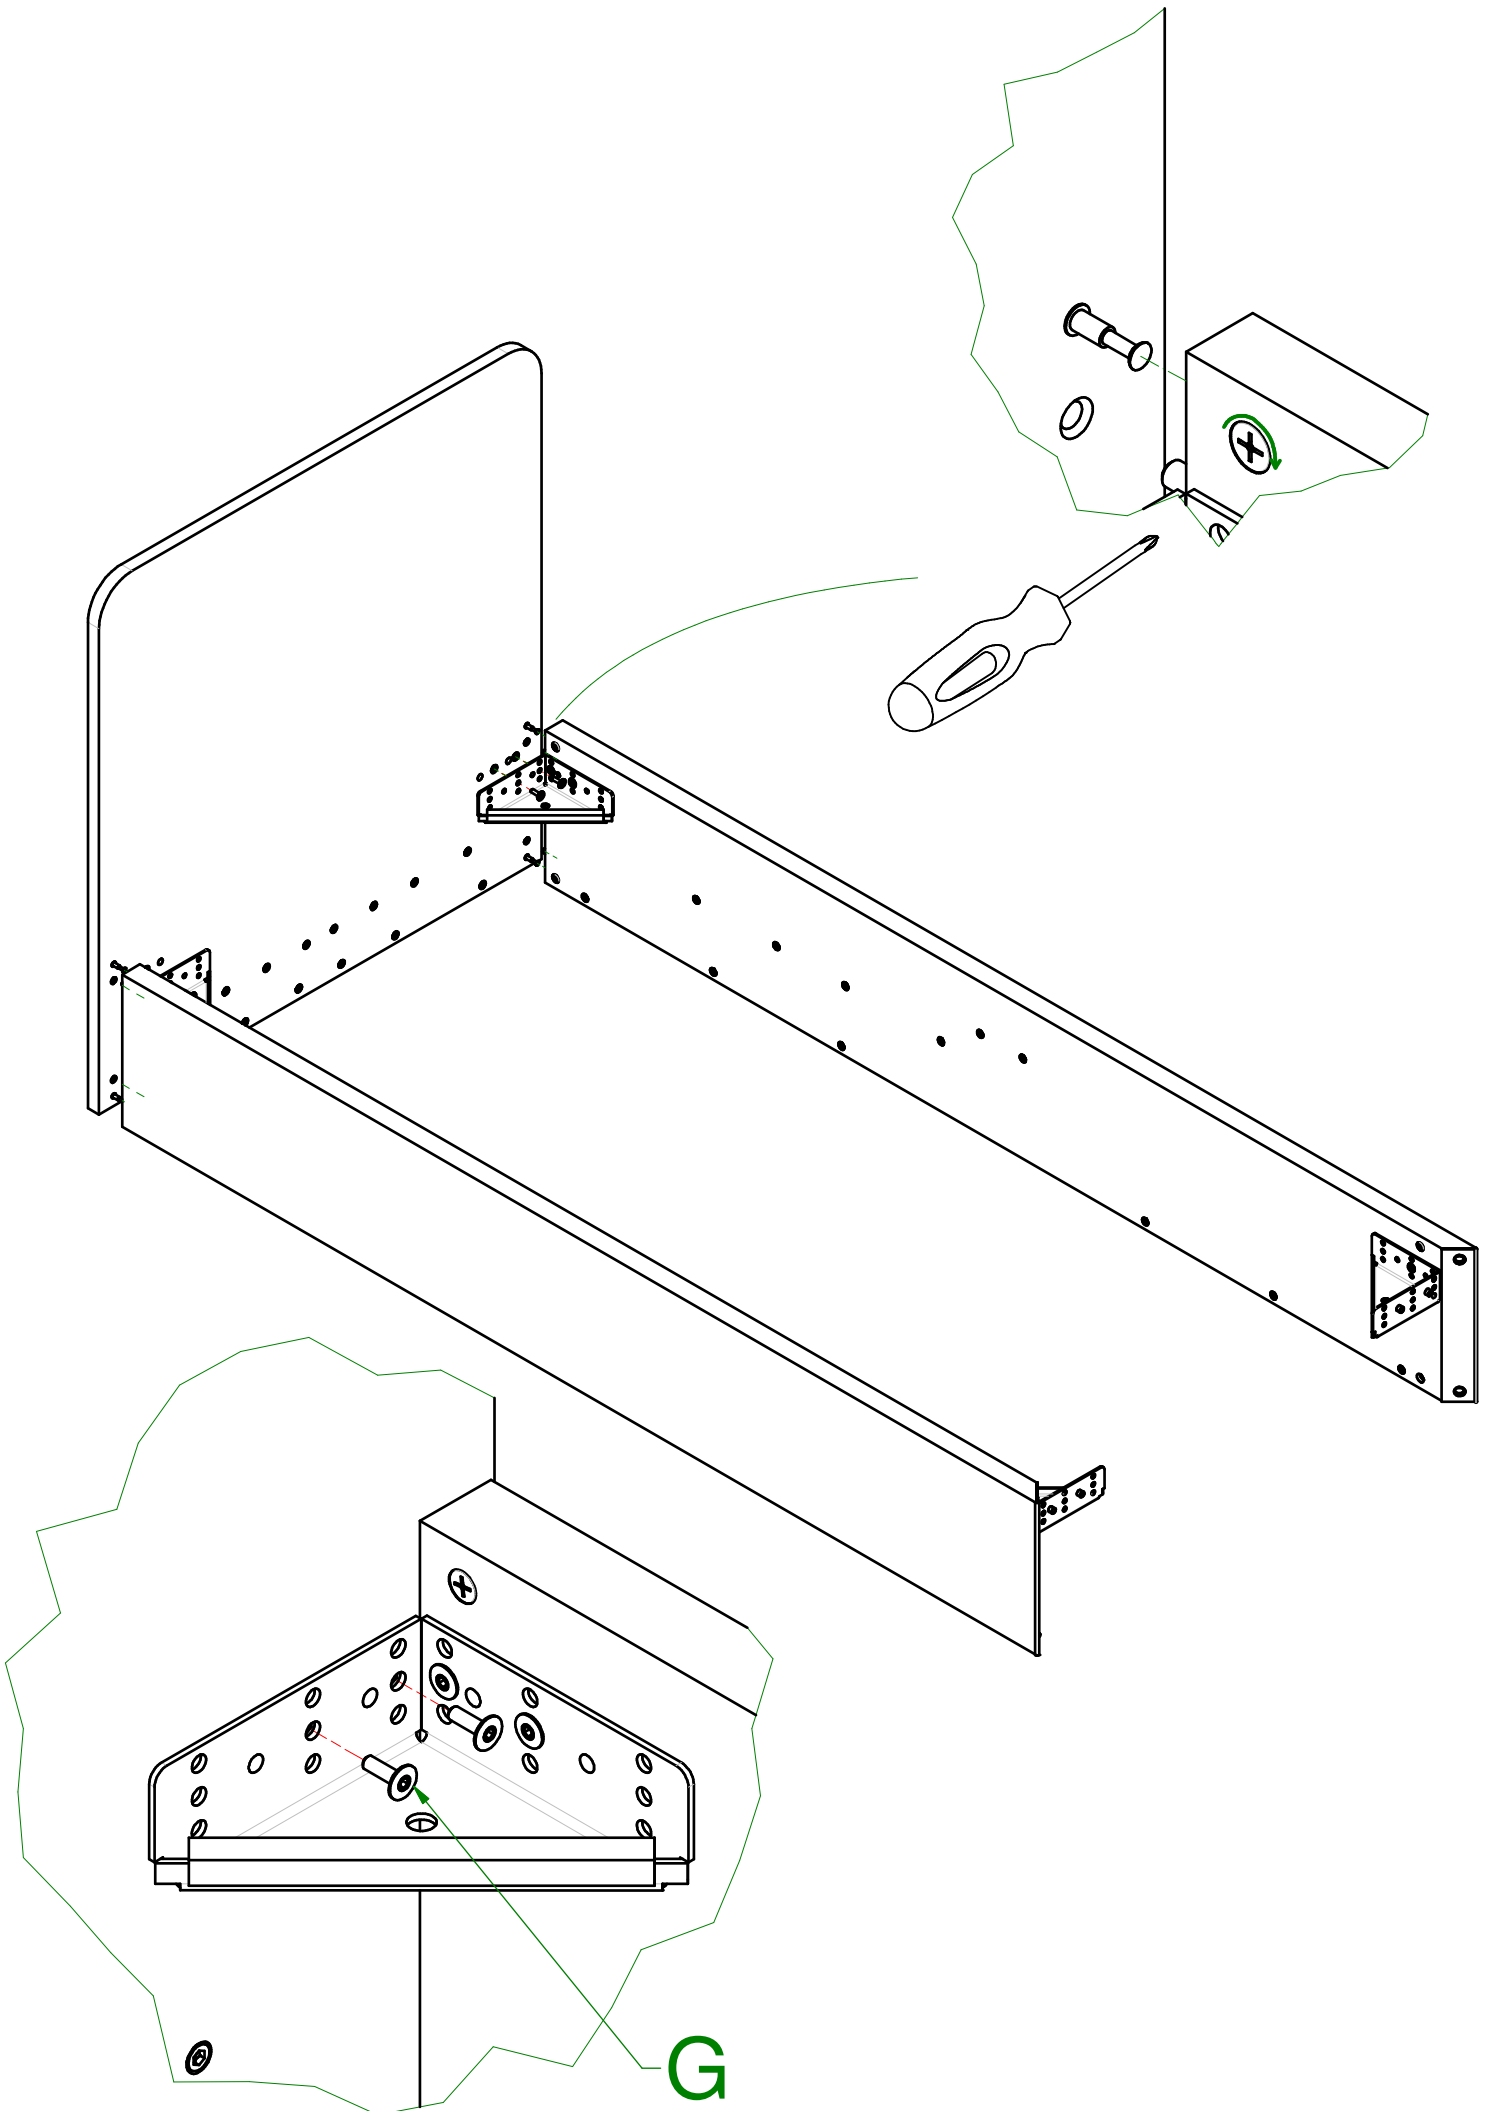

080006468 - SFR_Fissaggio Pediera Wood			
200003308 Perno Giunzione Angolare	N°4		R
200003307 Grano M10x12,2	N°8		V

**PIEGARE**

**cod. 200004582 - 200004583**

**articoli E - F**

-LEFT OPENING-

-APERTURA-  
SINISTRA

-RIGHT OPENING-

-APERTURA-  
DESTRA