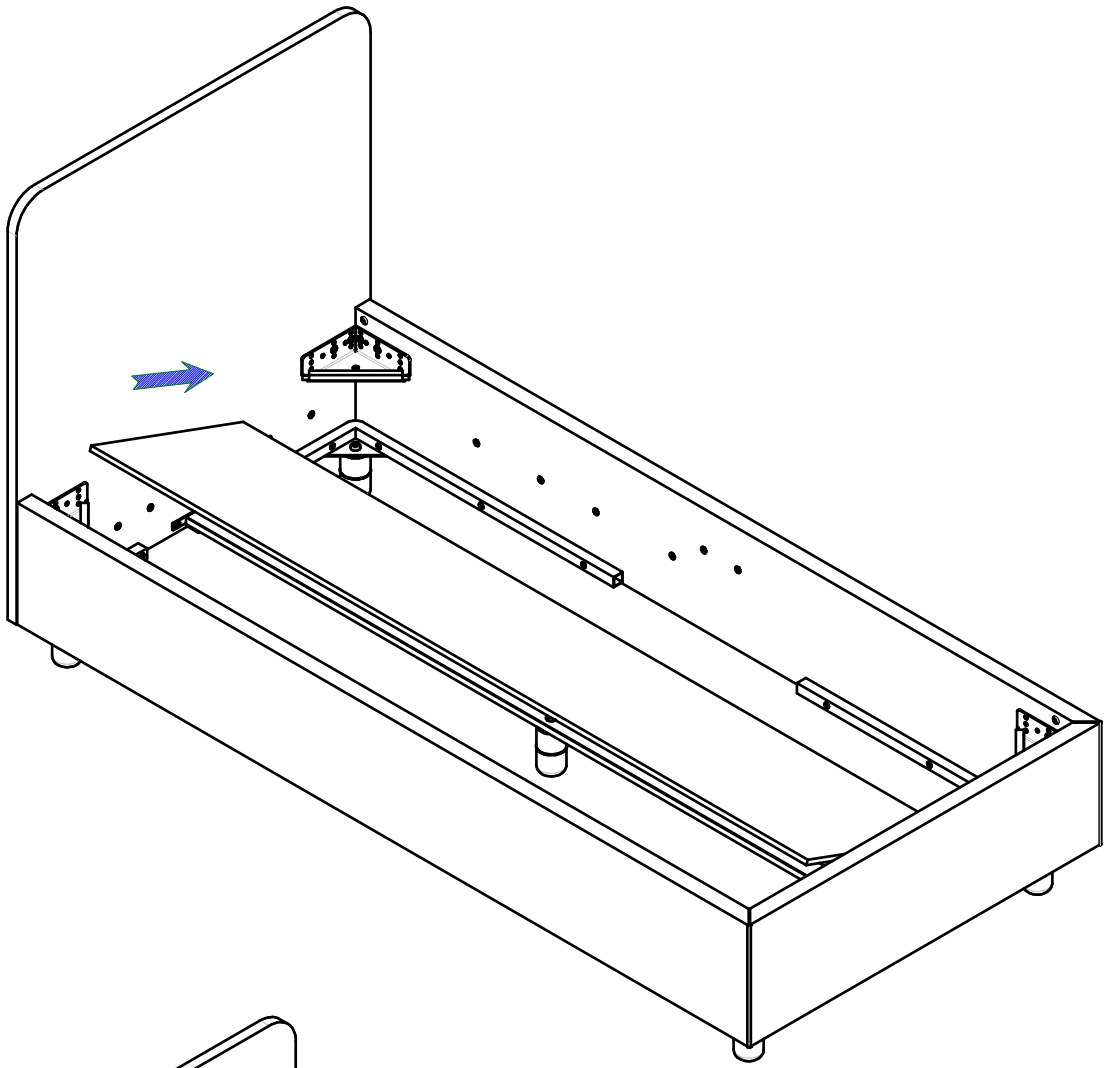

080006468 - SFR_Fissaggio Pediera Wood			
200003308 Perno Giunzione Angolare	N°4		R
200003307 Grano M10x12,2	N°8		V

**PIEGARE**

**cod. 200004582 - 200004583**

**articoli E - F**

-LEFT OPENING-

-APERTURA-  
SINISTRA

-RIGHT OPENING-

-APERTURA-  
DESTRA