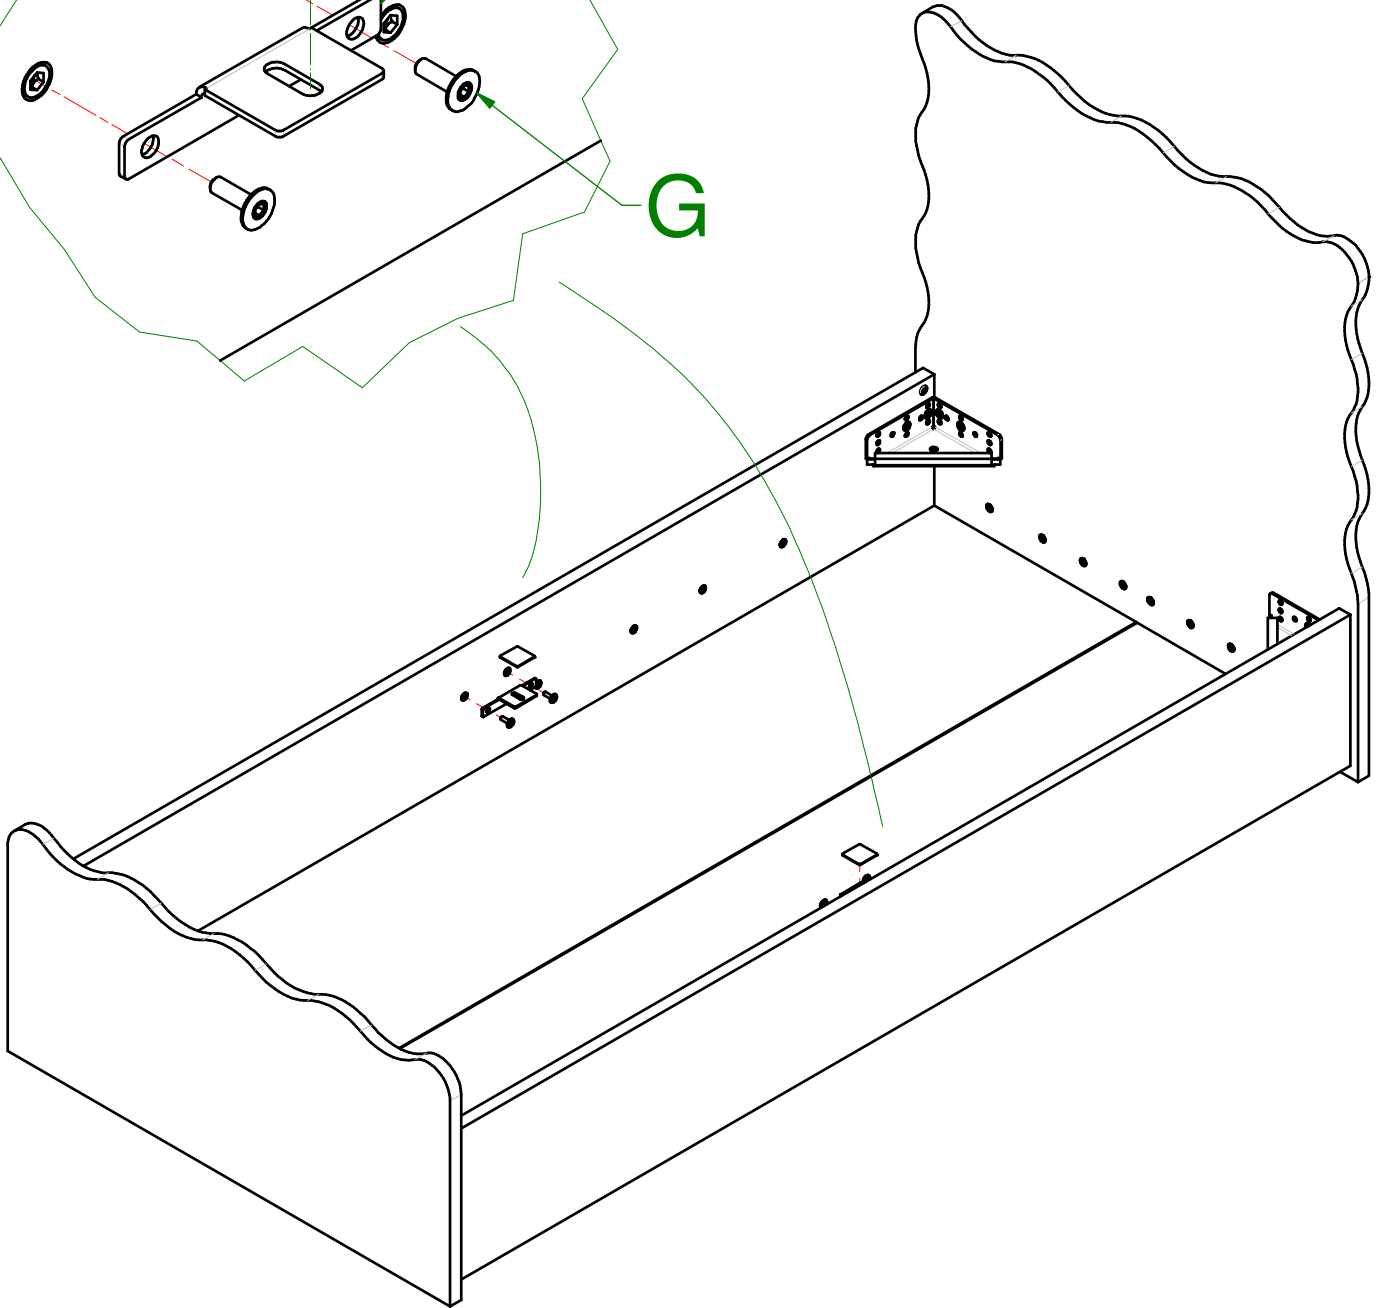

080003265 - Kit Trapezi Box Side			
200004491 Kit Trapezi Box Side	N°1		S
200000980 Bl.Vit.TPS-MA M6x50_Esa_FSC	N°8		T
200000876 Bl.DADI_M6_Auto-B_FSC	N°8		U
200004572 BL.VIT.SPE-MA M6x20_ESA	N°8		G
200004429 Perno Allineatore Rete	N°4		V
200004088 Vite SPE M6x40	N°4		W
200004494 Fermamaterasso Side	N°2		X

PIEGARE

cod. 200004582 - 200004583

articoli E - F

R

C

G

G

S

-LEFT OPENING-

-APERTURA-
SINISTRA

-RIGHT OPENING-

-APERTURA-
DESTRA