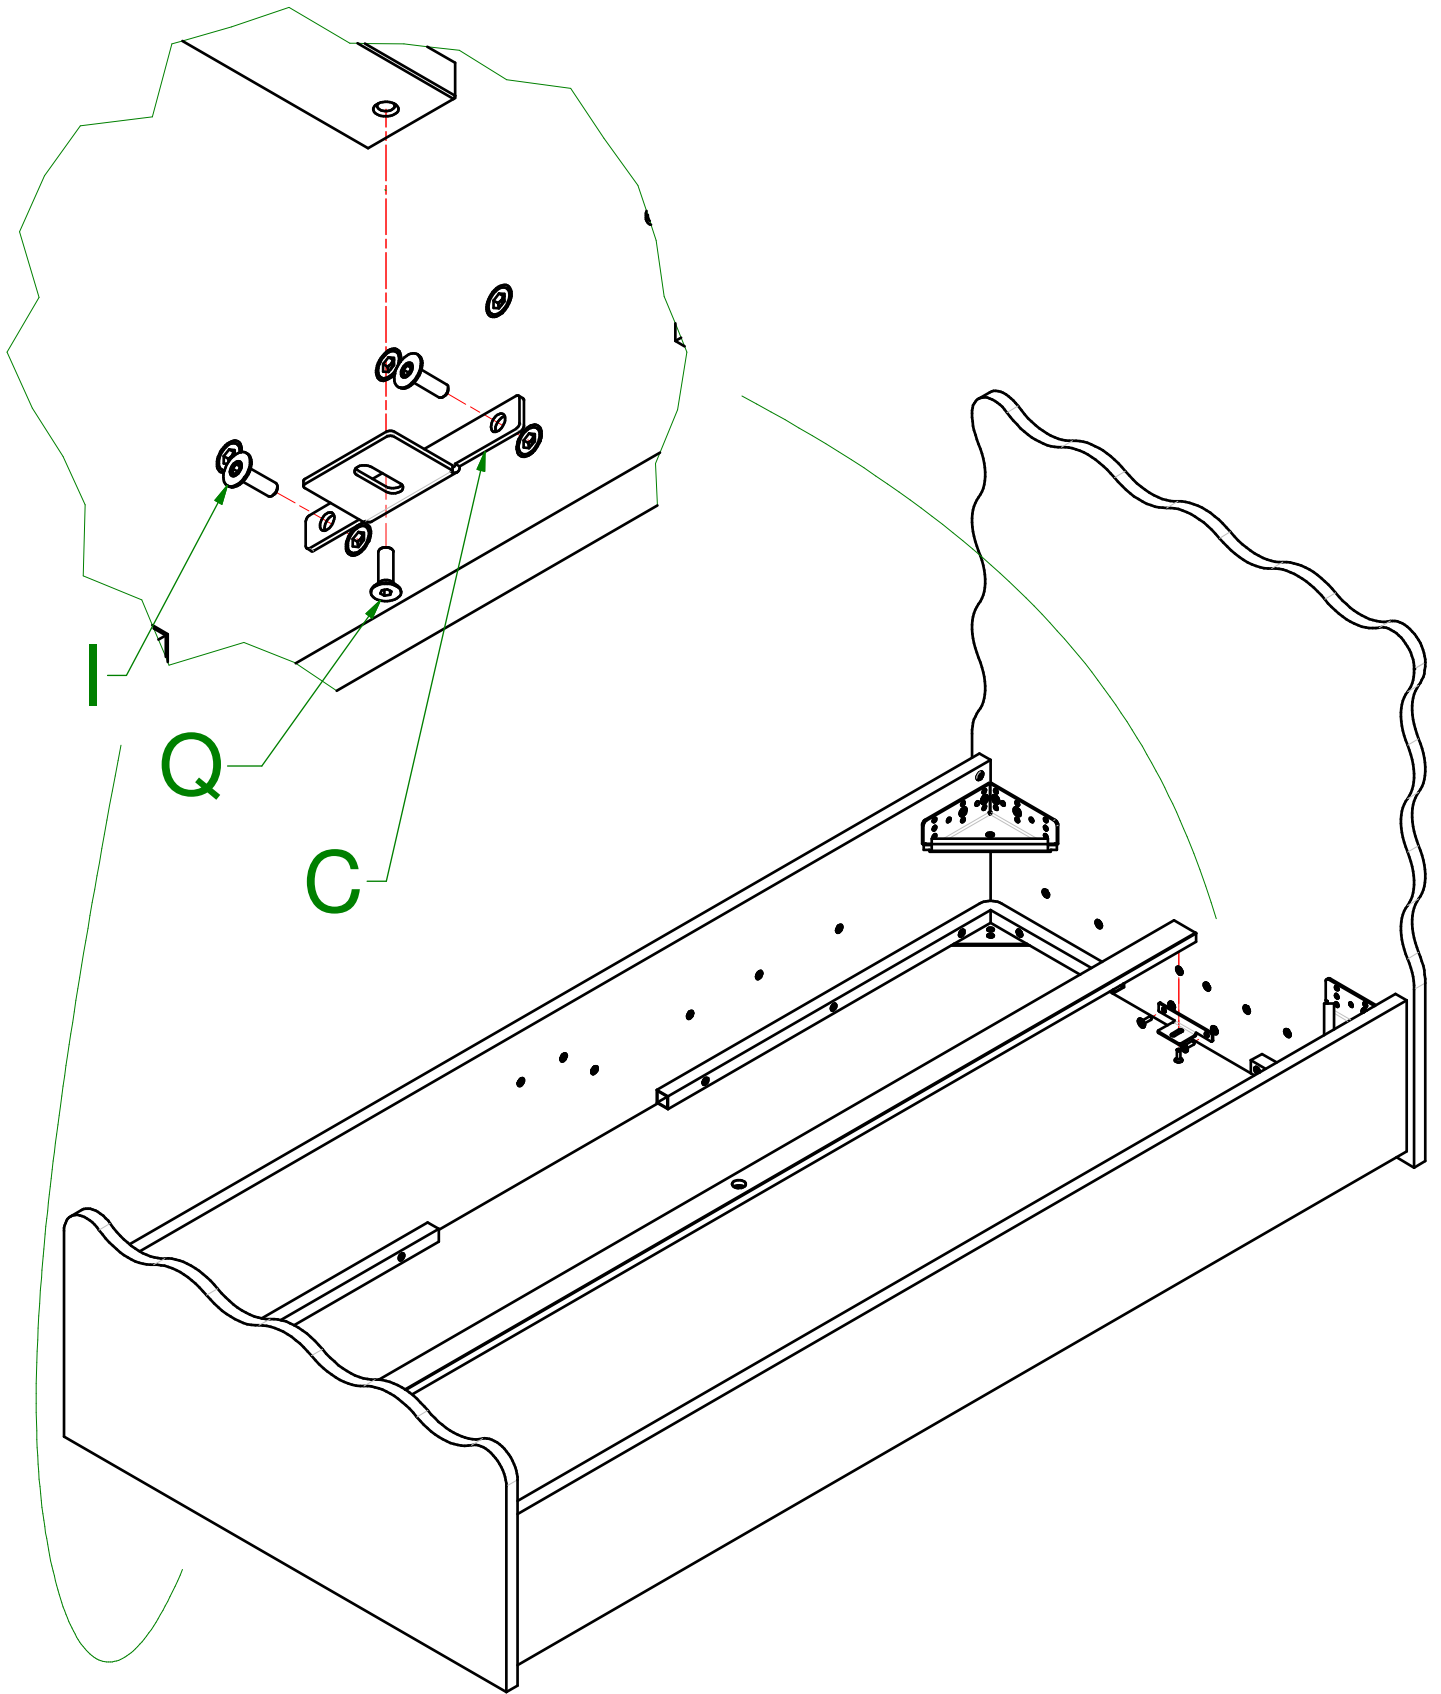

080003265 - Kit Trapezi Box Side			
200004491 Kit Trapezi Box Side	N°1		S
200000980 Bl.Vit.TPS-MA M6x50_Esa_FSC	N°8		T
200000876 Bl.DADI_M6_Auto-B_FSC	N°8		U
200004572 BL.VIT.SPE-MA M6x20_ESA	N°8		G
200004429 Perno Allineatore Rete	N°4		V
200004088 Vite SPE M6x40	N°4		W
200004494 Fermamaterasso Side	N°2		X

PIEGARE

cod. 200004582 - 200004583

articoli E - F

R

C

G

G

S

-LEFT OPENING-

-APERTURA-
SINISTRA

-RIGHT OPENING-

-APERTURA-
DESTRA