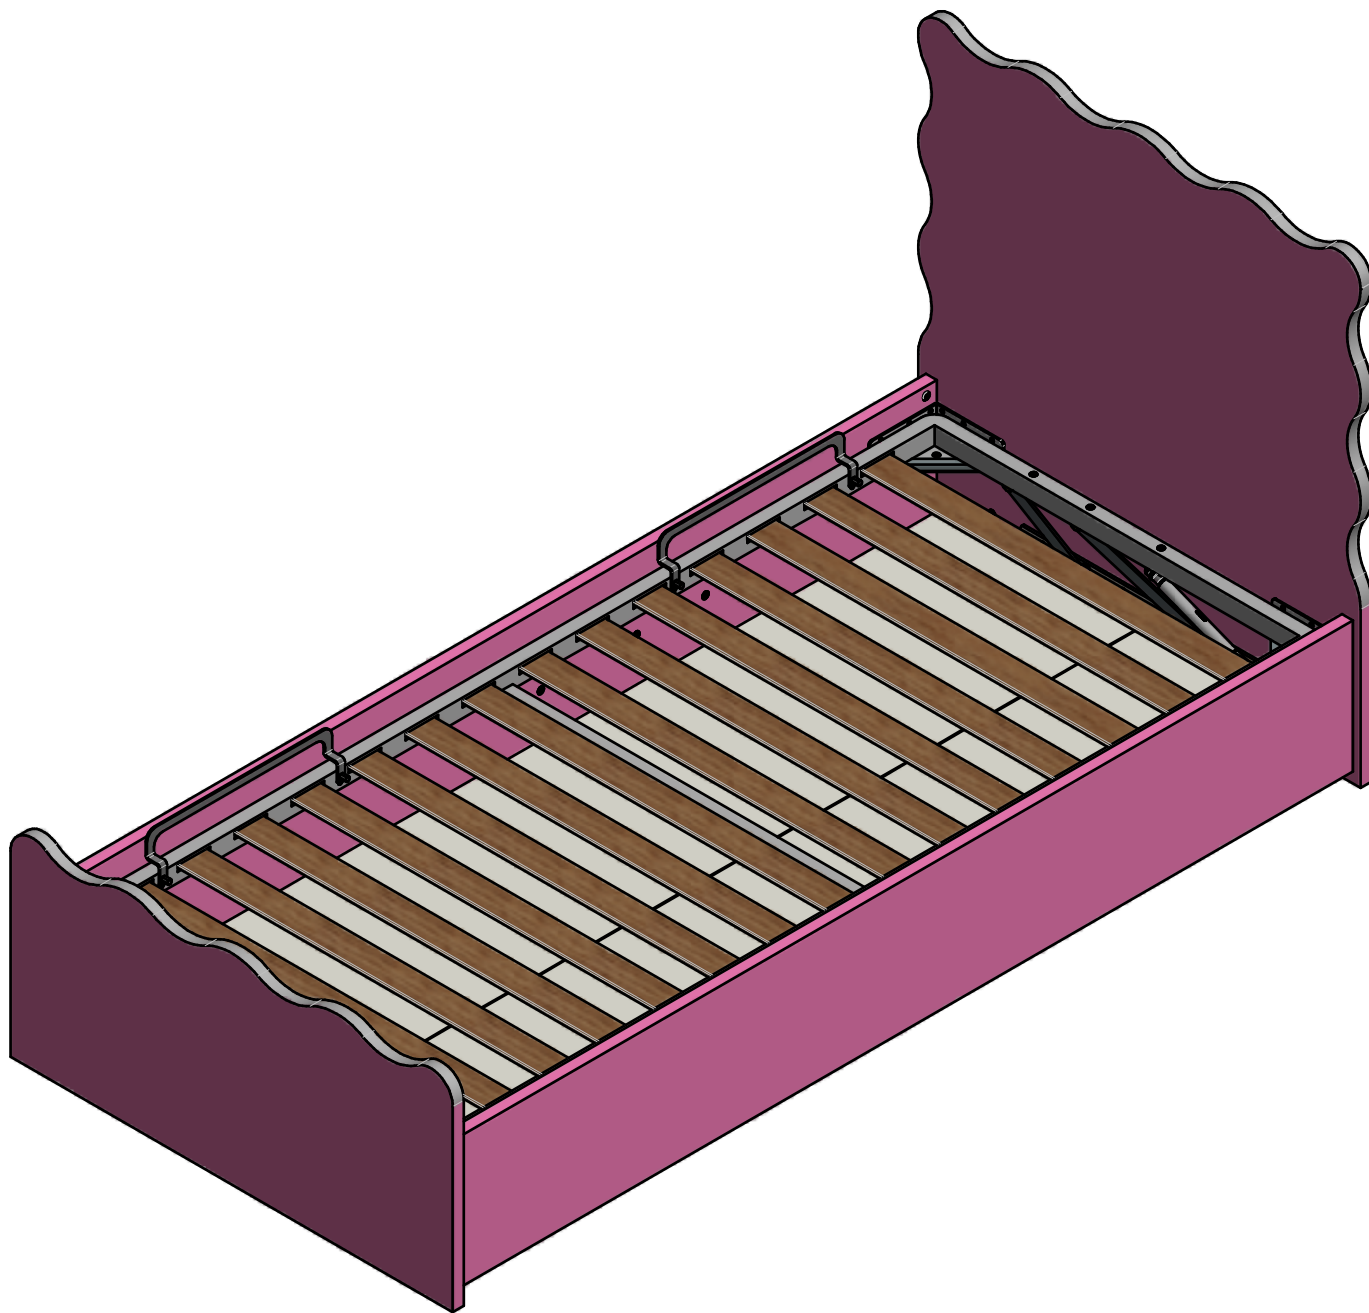

moretticompany[®]

Schemi montaggio

Assembling diagrams

LETTO FENCE SIDE

ed. 03/09/2020

- rev.1

SCMNT060

080003263 - Kit Piastre Perno Letti Box Side

400026127 Piastra Angolare Strutturale XAL	N°4		A
200004428 Paracolpo Piastre Strutturali	N°4		B
200004584 Staffa Supporto Listello Centrale	N°4		C
200002243 Supp.Gamba Standard H110 All	N°1		D
200004582 Staffa Supporto Fondi Box DX	N°2		E
200004583 Staffa Supporto Fondi Box SX	N°2		F

080003423 - SFR_Fissaggio Letti Box Side

200004572 BL.VIT.SPE-MA M6x20_ESA	N°20		G
200000666 Assembl. Perno Minifix	N°8		H
200000977 Bl.Vit.TPS-MA M6x20_Esa	N°24		I
200002974 Bl.Vit.TE-MA M8x75_Esa	N°1		L
200000901 Bl.RONDELLA_8,5x24 Zinc_FSC	N°1		M
200001322 Maniglia Fondi Divano	N°1		N
200000920 Bl.Vit.TBLFR-MA M4x10_Cro	N°1		O
200000872 Bl.DADI_GIUNZ_TBLFR-M4x15	N°1		P
200000916 Bl.Vit.TBL-MA M6x12_Esa	N°2		Q
200001390 Parac.Feltro 40x40	N°2		R