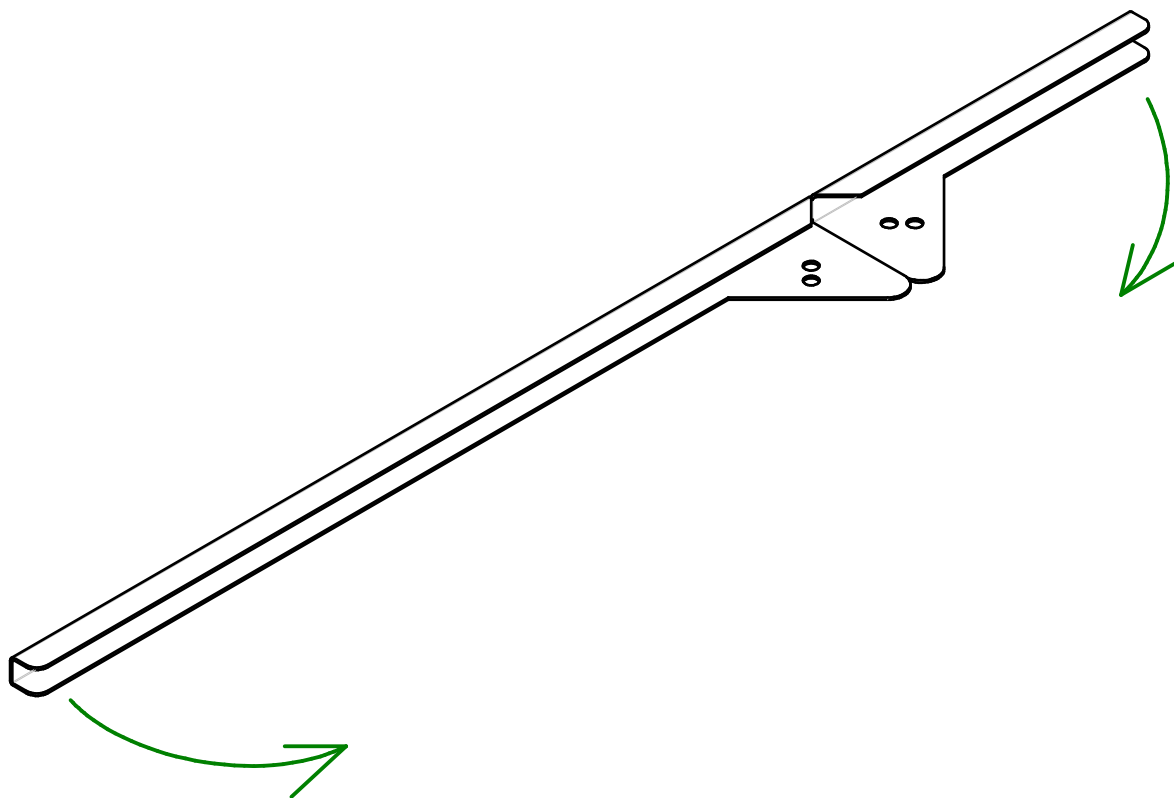

080005131 - SFR_Fissaggio Gambe Letti

200000931 Bl.Vt.TC-MA M10x25_DNT_Es_FSC	N°4		R
--	-----	--	---

PIEGARE

cod. 200004582 - 200004583

articoli E - F

TESTATA IMBOTTITA PIASTRE

080003295 - SFR_Fiss.Test.SOFT su Piastre