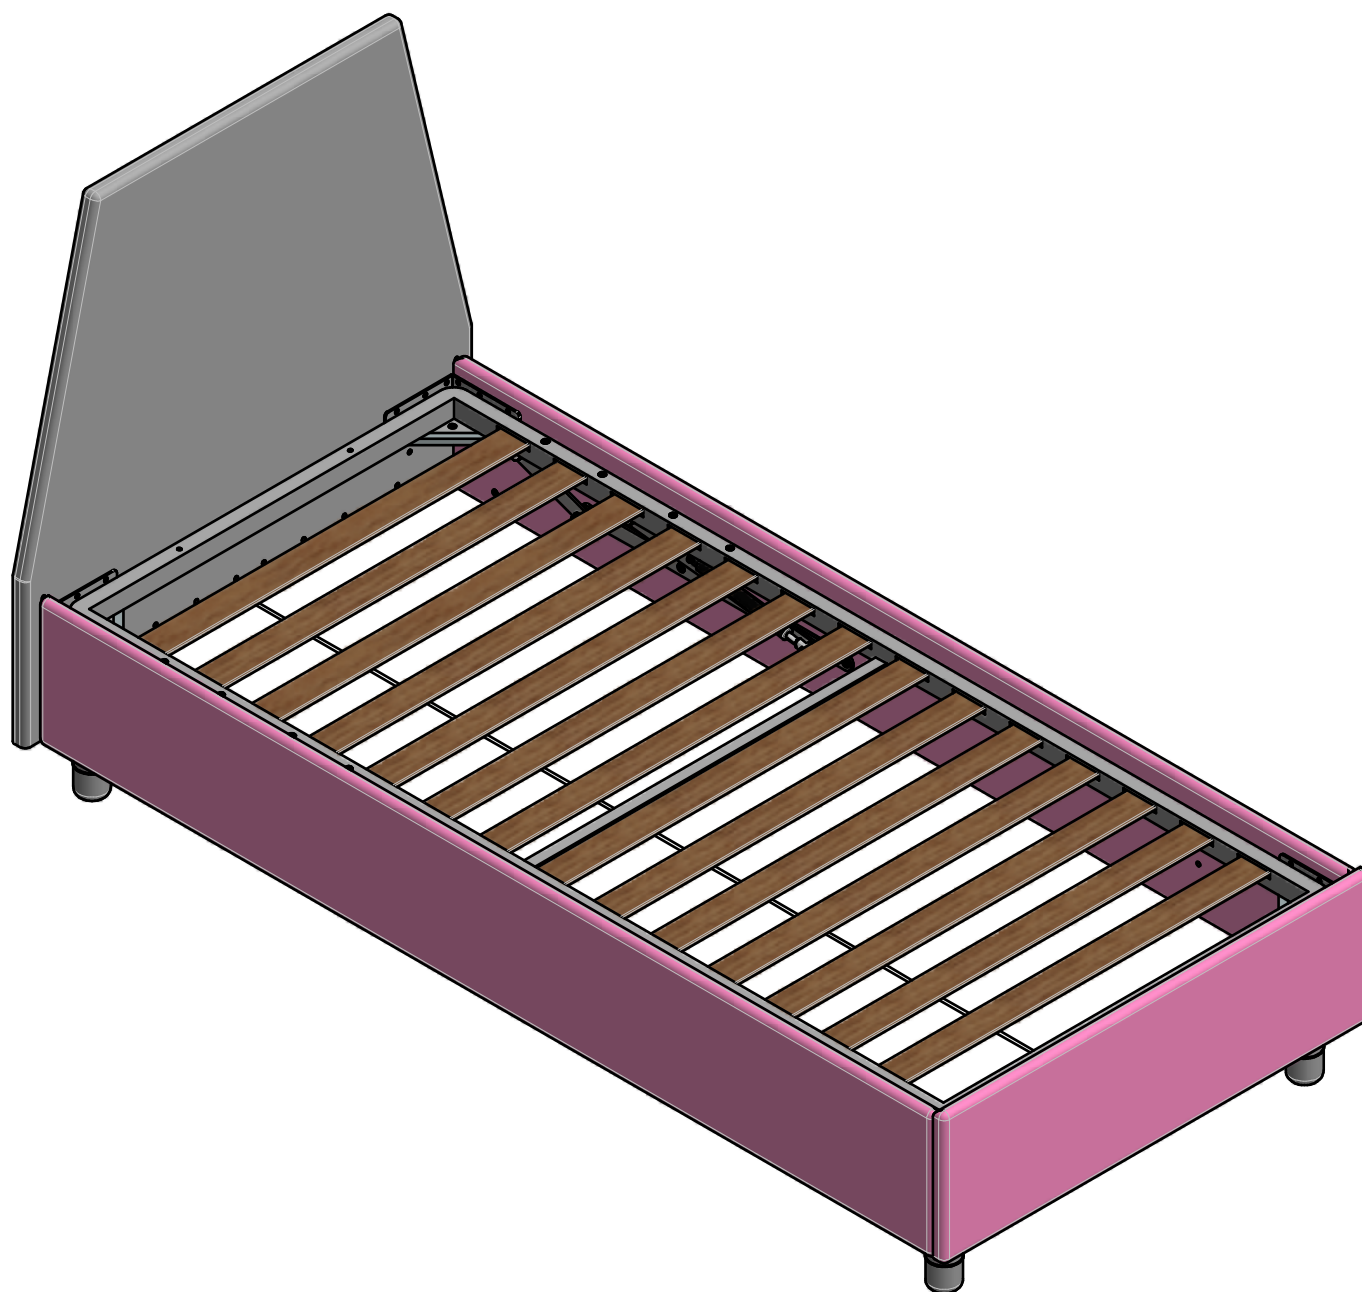

moretti compact®

Schemi montaggio

Assembling diagrams

LETTO IMBOTTITO BOX

ed. 07/09/2020

- rev.1

SCMNT056

080003262 - Kit Piastre Perno Letti Box

400026127 Piastra Angolare Strutturale XAL	N°4		A
200004428 Paracollo Piastre Strutturali	N°4		B
200004584 Staffa Supporto Listello Centrale	N°2		C
200002243 Supp.Gamba Standard H110 All	N°1		D
200004582 Staffa Supporto Fondi Box DX	N°2		E
200004583 Staffa Supporto Fondi Box SX	N°2		F

080003264 - Kit Trapezi Box

200004490 Kit Trapezi Box	N°1		S
200000980 Bl.Vit.TPS-MA M6x50_Esa_FSC	N°8		T
200000876 Bl.DADI_M6_Auto-B_FSC	N°8		U
200004572 BL.VIT.SPE-MA M6x20_ESA	N°8		V

080003435 - SFR_Fissaggio Letti Box Imbottiti