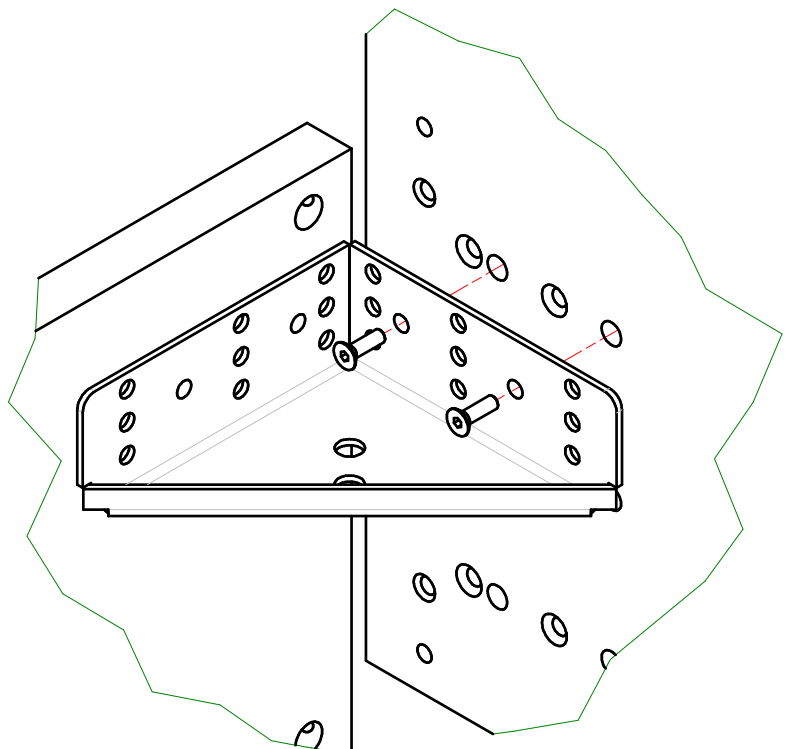

TESTATA SOFT

-ATTENZIONE-
RIMUOVERE
-ATTENTION-
REMOVE

200000977	N°8		1
Bl.Vit.TPS-MA M6x20_Esa