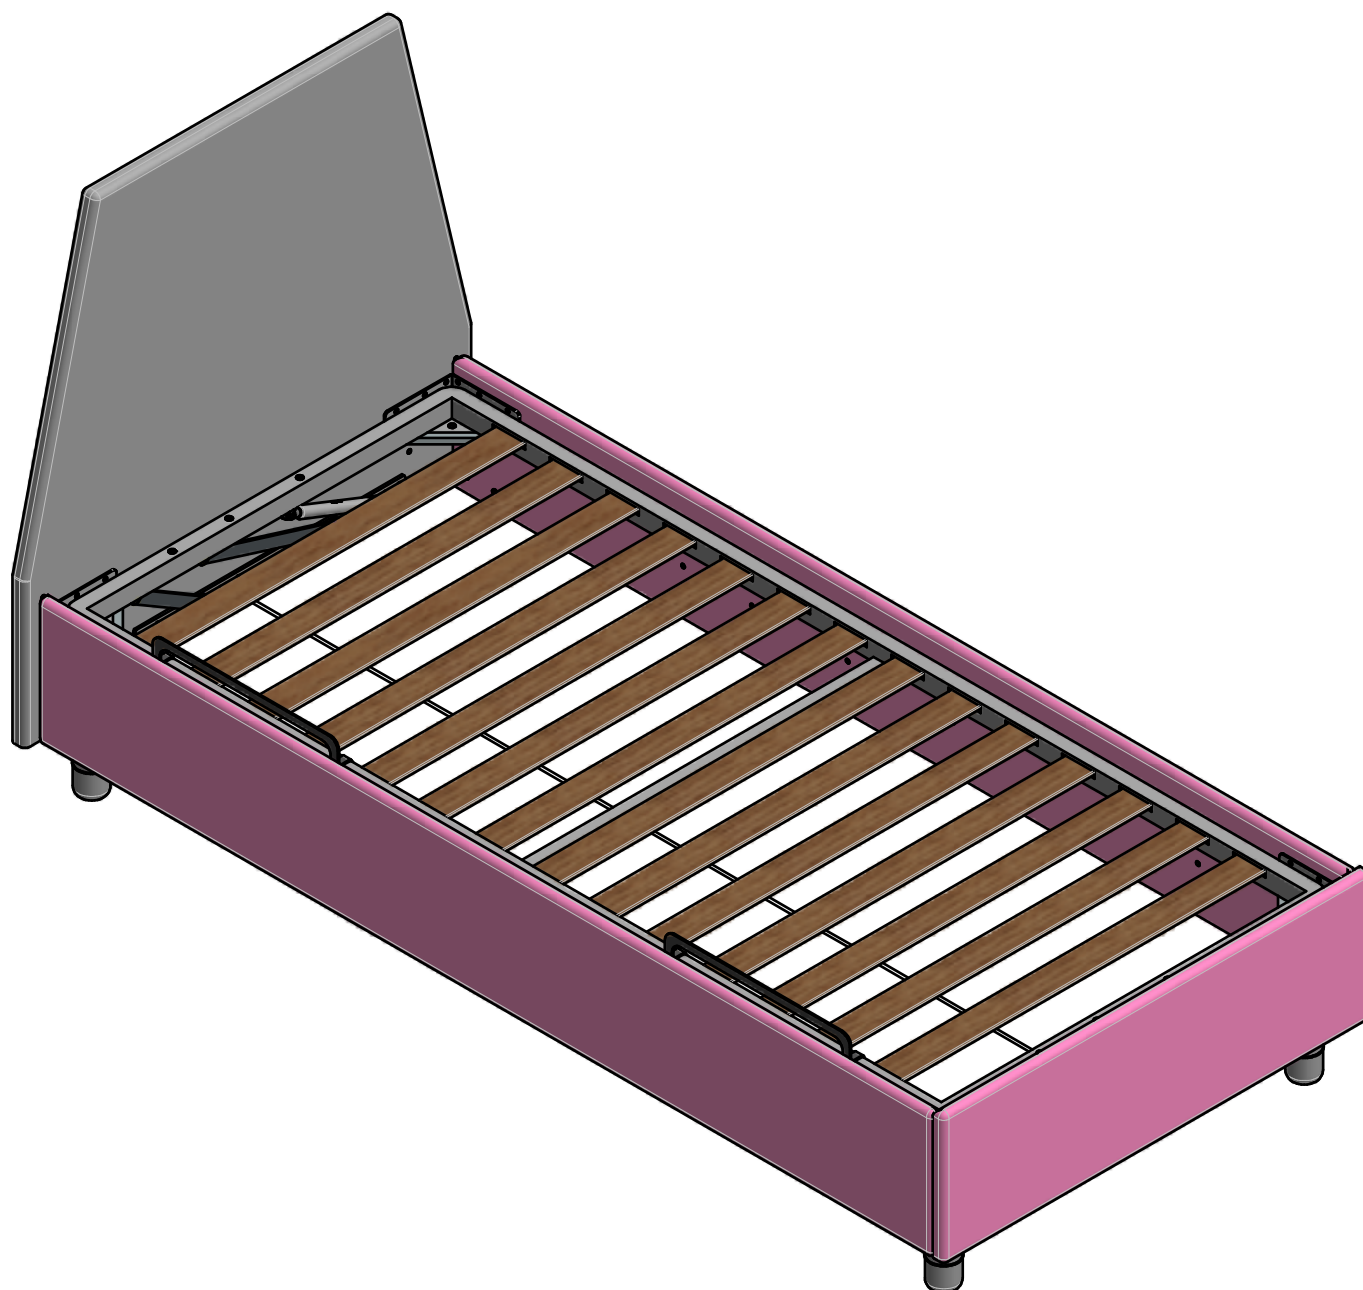

moretti compact®

Schemi montaggio

Assembling diagrams

LETTO IMBOTTITO SIDE

ed. 07/09/2020

- rev.1

SCMNT063

080003263 - Kit Piastre Perno Letti Box Side

400026127 Piastra Angolare Strutturale XAL	N°4		A
200004428 Paracolpo Piastre Strutturali	N°4		B
200004584 Staffa Supporto Listello Centrale	N°4		C
200002243 Supp.Gamba Standard H110 All	N°1		D
200004582 Staffa Supporto Fondi Box DX	N°2		E
200004583 Staffa Supporto Fondi Box SX	N°2		F

080005131 - SFR_Fissaggio Gambe Letti

200000931 Bl.Vit.TC-MA M10x25_DNT_Es_FSC	N°4		Z
---	-----	--	---

080003436 - SFR_Fissaggio Letti Box Side Imb.

200004572 BL.VIT.SPE-MA M6x20_ESA	N°20		G
200000977 Bl.Vit.TPS-MA M6x20_Esa	N°24		I
200002974 Bl.Vit.TE-MA M8x75_Esa	N°1		L
200000901 BI.RONDELLA_8,5x24 Zinc_FSC	N°1		M
200001322 Maniglia Fondi Divano	N°1		N
200000920 Bl.Vit.TBLFR-MA M4x10_Cro	N°1		O
200000872 BI.DADI_GIUNZ_TBLFR-M4x15	N°1		P
200000916 Bl.Vit.TBL-MA M6x12_Esa	N°2		Q
200001390 Parac.Feltro 40x40	N°2		R