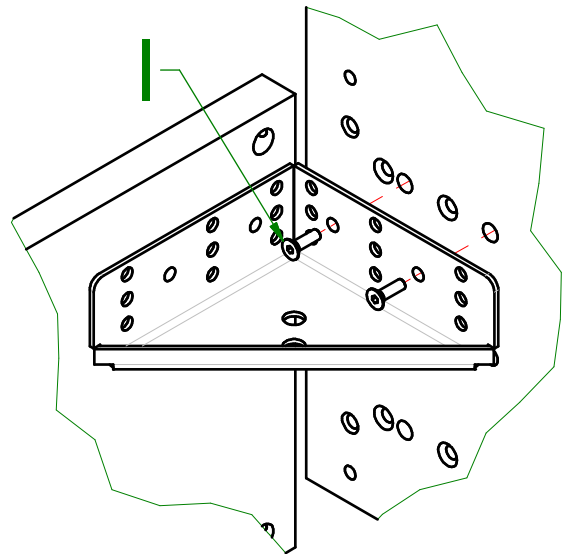

TESTATA SOFT

-ATTENZIONE-
RIMUOVERE
-ATTENTION-
REMOVE

200000977 Bl.Vit.TPS-MA M6x20_Esa	N°8		I