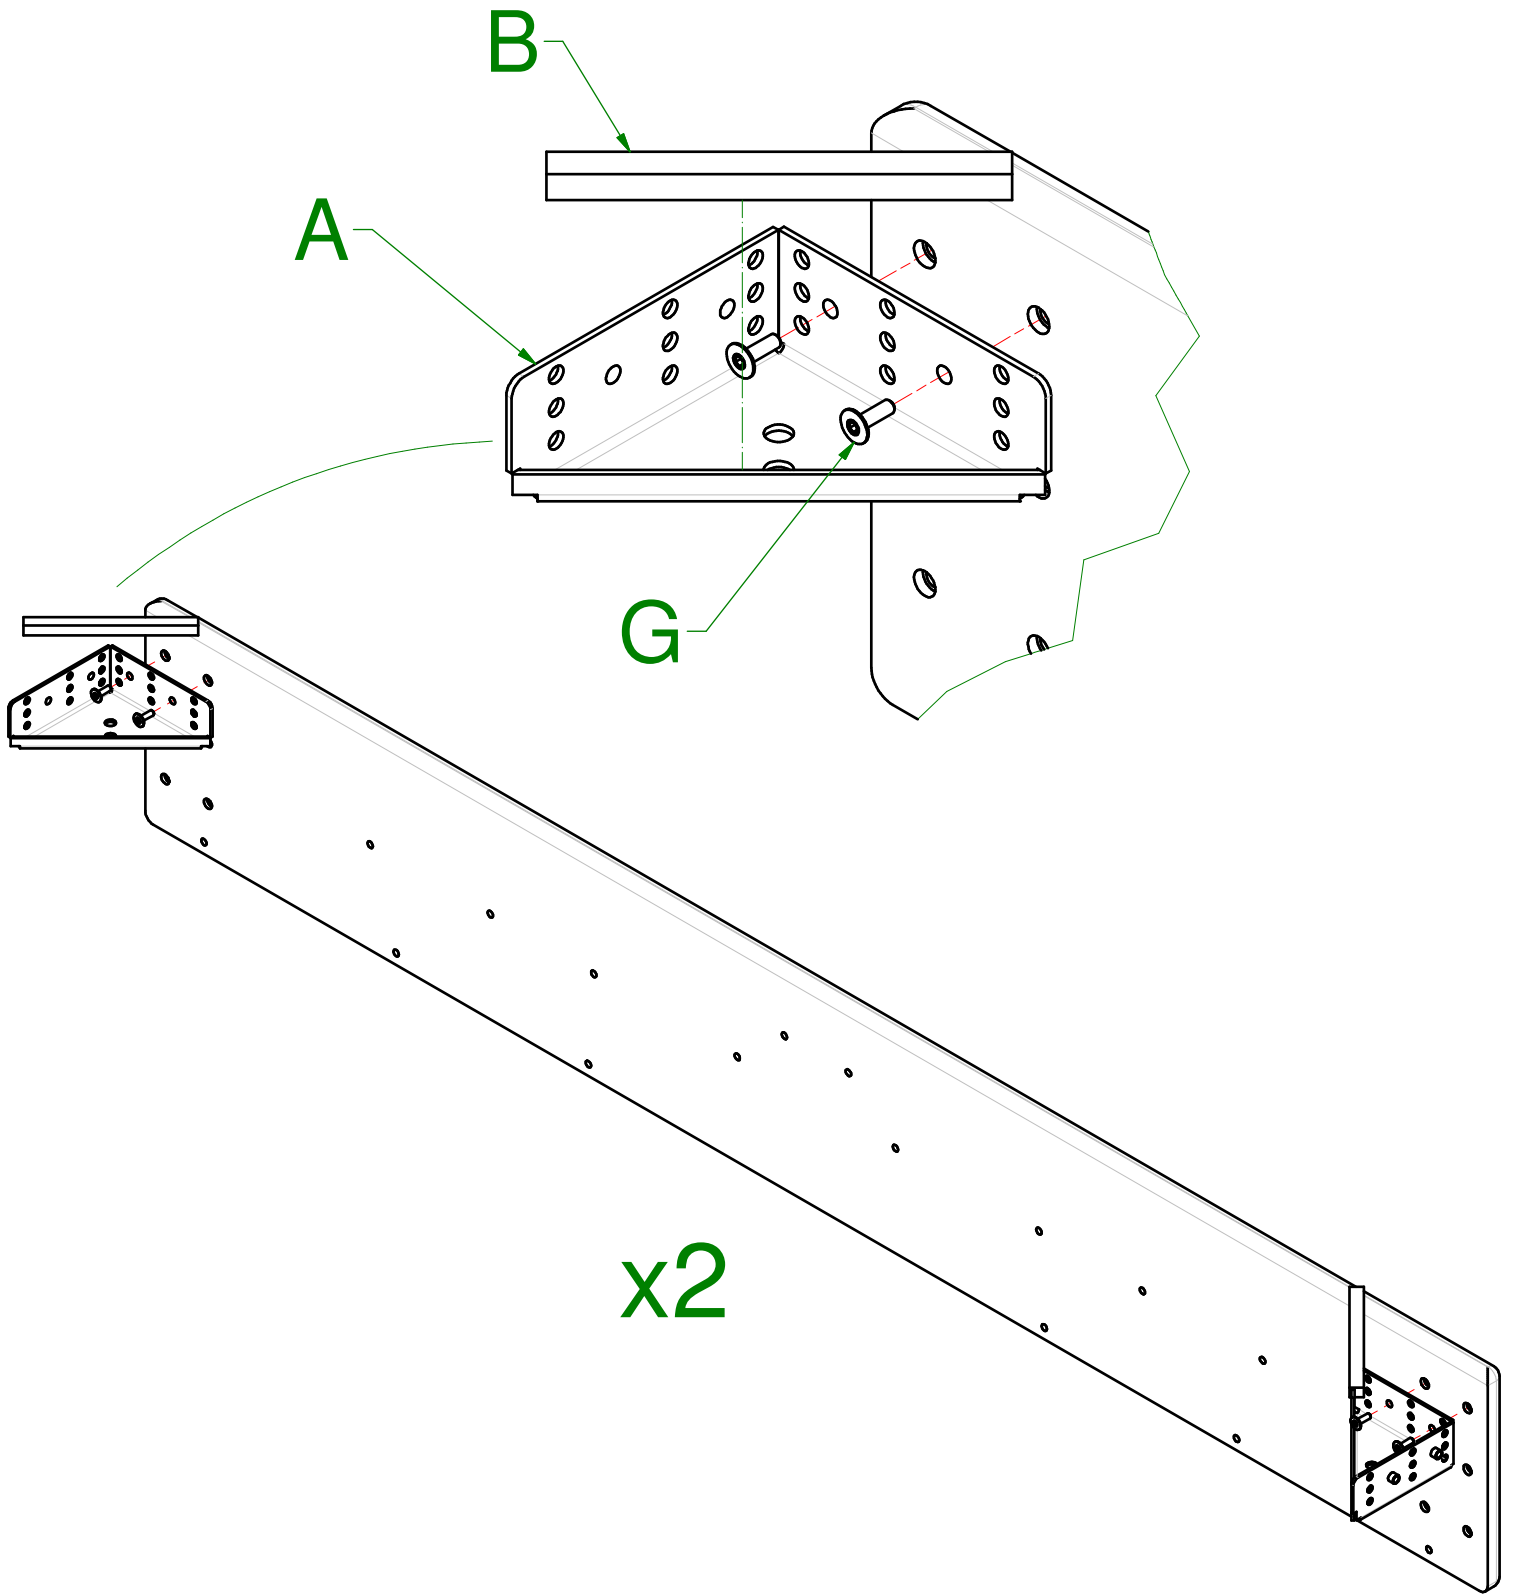

PIEGARE

cod. 200004582 - 200004583

articoli E - F

TESTATA IMBOTTITA PIASTRE

080003295 - SFR_Fiss.Test.SOFT su Piastre			
200000977 Bl.Vit.TPS-MA M6x20_Esa	N°8		I

080003303 - SFR_Fiss.Test.CONFORT su Piastre			
200000975 Bl.Vit.TPS-MA M6x60_Esa	N°8		R