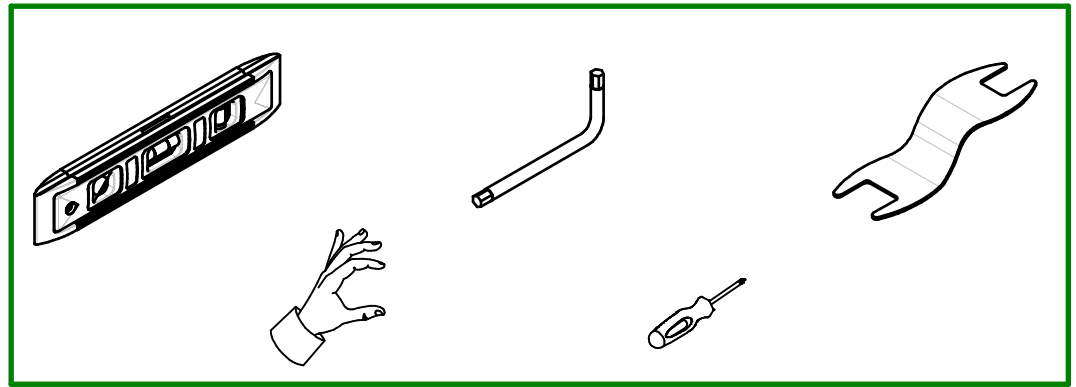

moretti compact®

Schemi montaggio

Assembling diagrams

LETTO IMBOTTITO SIDE

ed. 07/09/2020

- rev.1

SCMNT063

080003263 - Kit Piastre Perno Letti Box Side