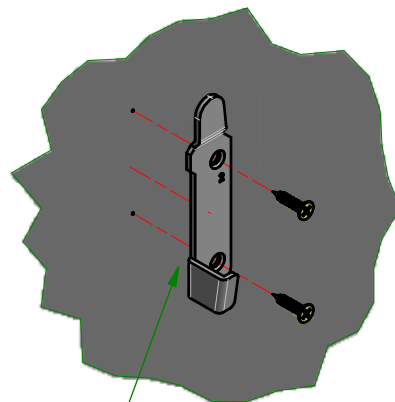

moretticomcompact®

Schemi montaggio

Assembling diagrams

PORTA TV

ed. 27/06/18- rev.1

SCMNT048-PORTA_TV

n°4

n°4

n°16

FIANCO SX ATTACAGLIA N°2

FIANCO DX ATTACAGLIA N°1

LATO DX ATTACAGLIA N°2

LATO SX ATTACAGLIA N°1

1

2