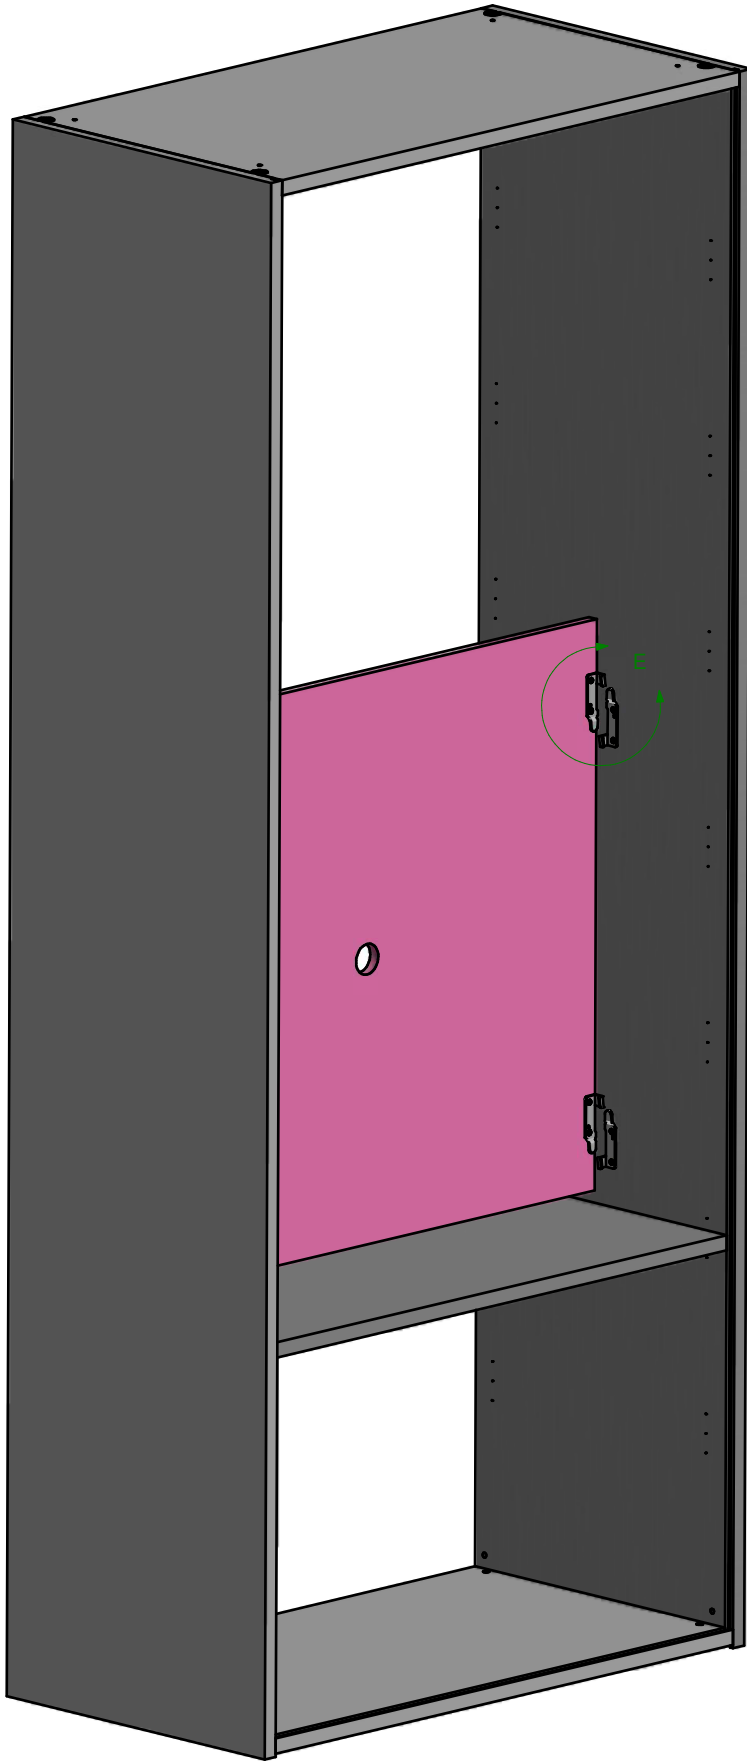

moretticomcompact®

Schemi montaggio

Assembling diagrams

PORTA TV

ed. 27/06/18- rev.1

SCMNT048-PORTA_TV

n°4

n°4

n°16

FIANCO SX ATTACAGLIA N°2

FIANCO DX ATTACAGLIA N°1

LATO DX ATTACAGLIA N°2

LATO SX ATTACAGLIA N°1

1

2