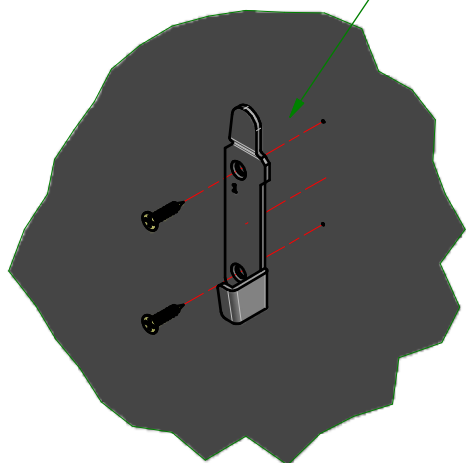

moretticomcompact®

Schemi montaggio

Assembling diagrams

PORTA TV

ed. 27/06/18- rev.1

SCMNT048-PORTA_TV

n°4

n°4

n°16

FIANCO SX ATTACAGLIA N°2

FIANCO DX ATTACAGLIA N°1

LATO DX ATTACAGLIA N°2

LATO SX ATTACAGLIA N°1

1

2