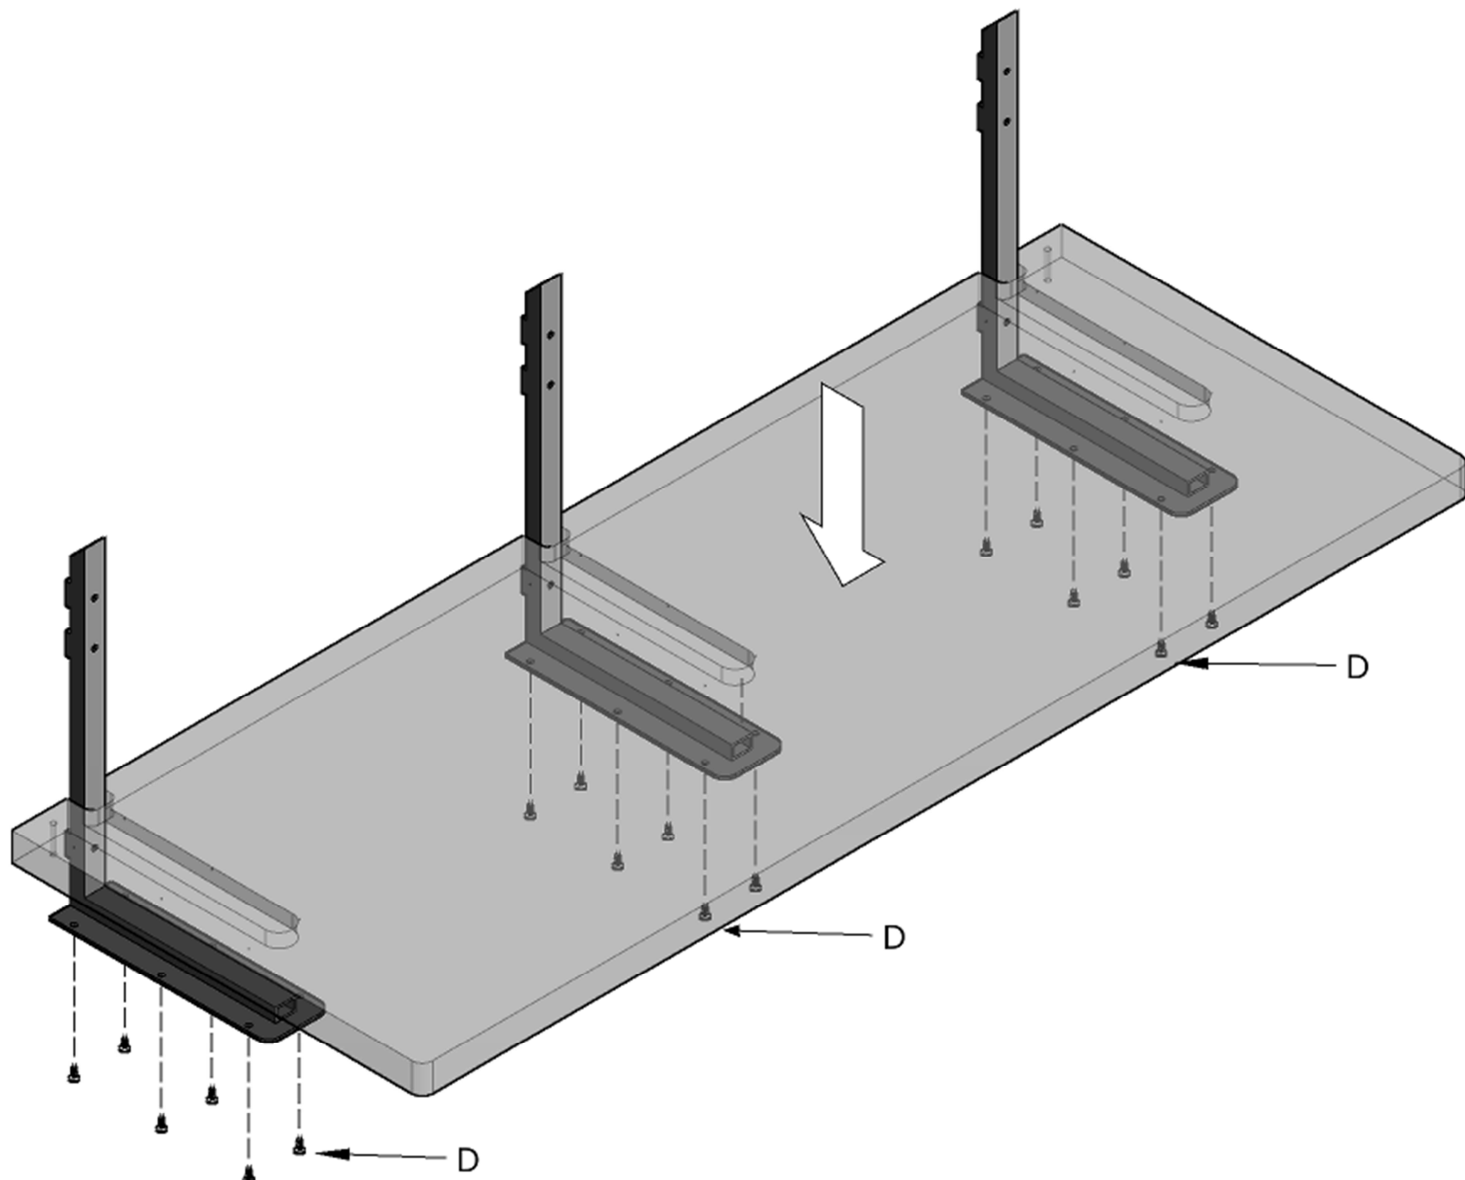

Schemi montaggio *Assembling diagrams*

SCRIVANIA SOSPESA

ed. 10/2017 - rev 2

SCMNT003

080006133_SFR_Sac.Fr.Ancor.Mensola Scriv.Sosp

200000941	E		n°2	
200000962	F		n°8	

080005849_Sac.Supp.Scriv.Sospesa

200000941	A		n°4	
200000728	B		n°3	
200002246	C		n°1	
200000962	D		n°6	

ATTENZIONE:
fissare le viti negli
appositi fori presenti
sotto il top

08006430 SFR_Supporto Scriv.Sosp.Inferiore				
20000939	A		n°6	 
20000964	B		n°2	
20000941	C		n°4	
20000728	D		n°4	
20000906	E		n°1	
20003421	F		n°1	

2

3

KIT MENSOLA