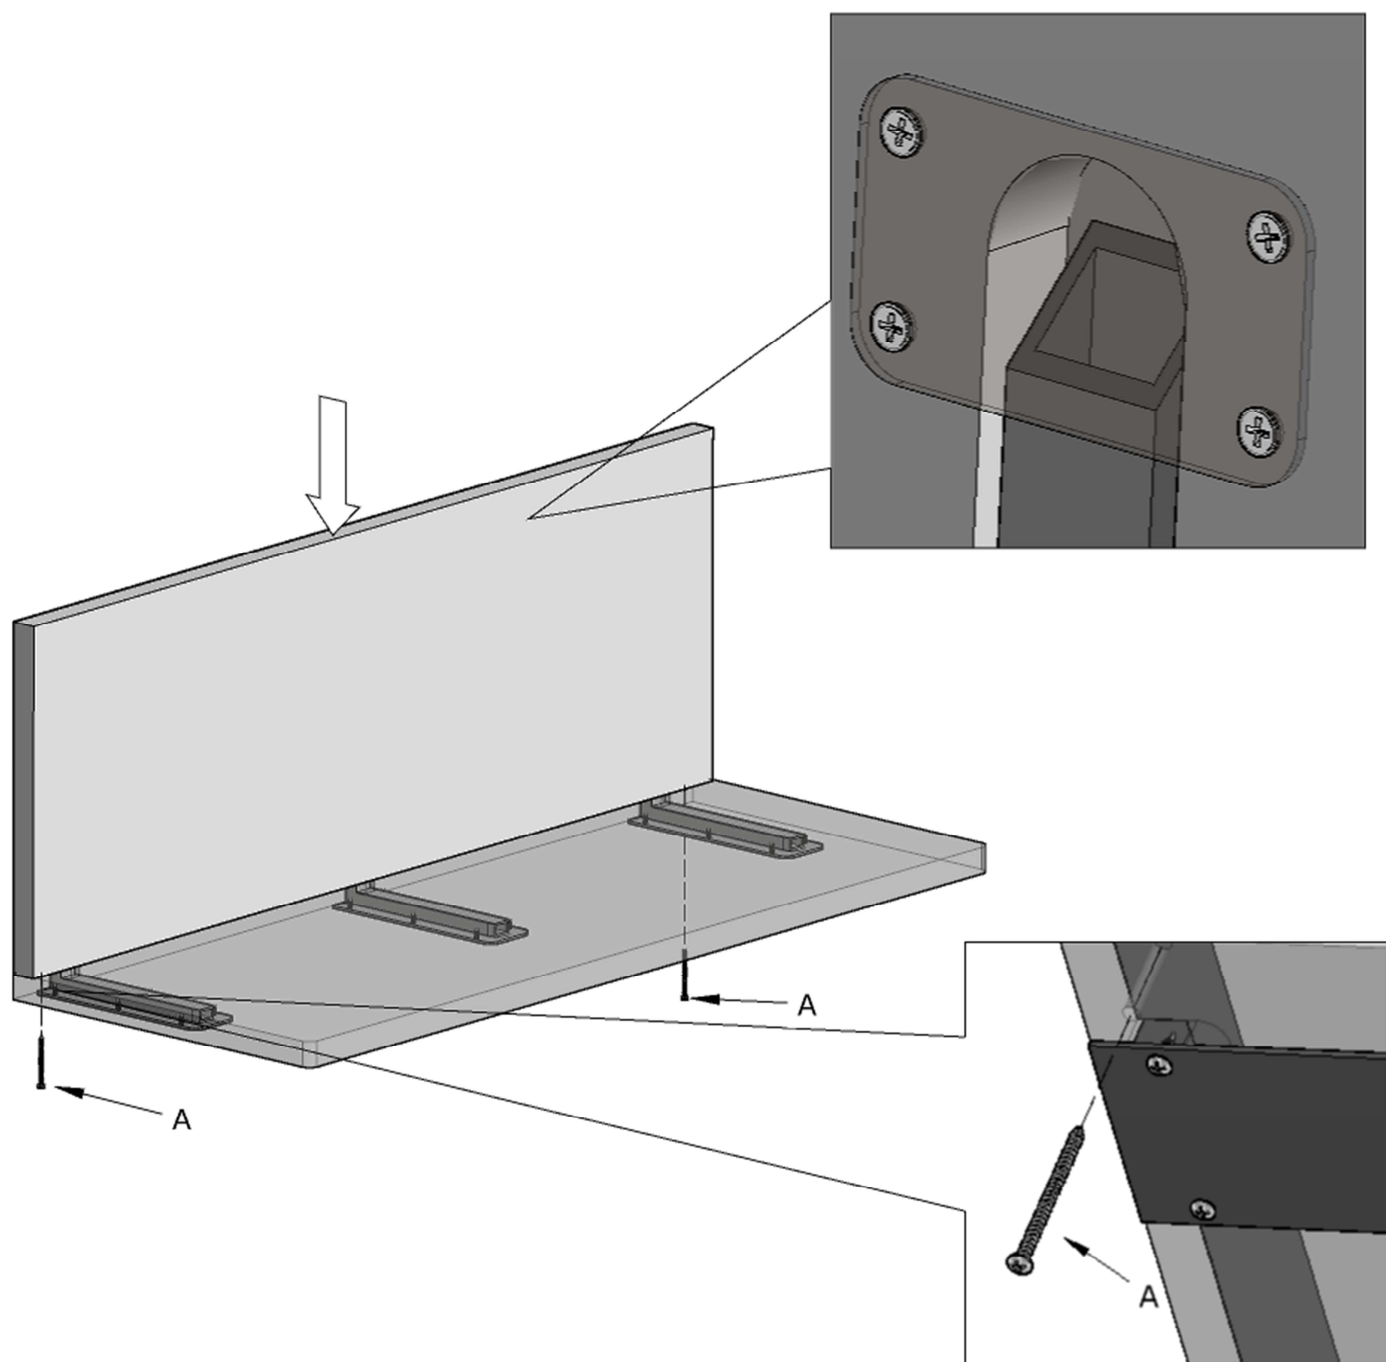

Schemi montaggio *Assembling diagrams*

SCRIVANIA SOSPESA

ed. 10/2017 - rev 2

SCMNT003

080006133_SFR_Sac.Fr.Ancor.Mensola Scriv.Sosp

200000941	E		n°2	
200000962	F		n°8	

080005849_Sac.Supp.Scriv.Sospesa

200000941	A		n°4	
200000728	B		n°3	
200002246	C		n°1	
200000962	D		n°6	

ATTENZIONE:
fissare le viti negli
appositi fori presenti
sotto il top

08006430 SFR_Supporto Scriv.Sosp.Inferiore				
20000939	A		n°6	 
20000964	B		n°2	
20000941	C		n°4	
20000728	D		n°4	
20000906	E		n°1	
20003421	F		n°1	