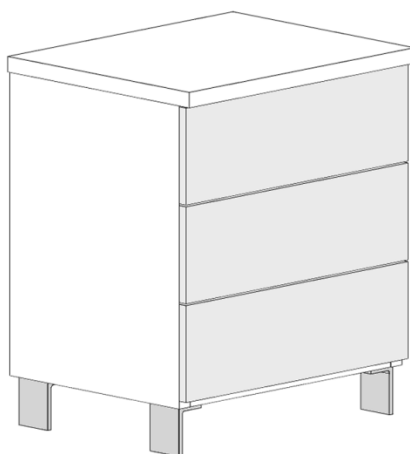

## Schemi montaggio *Assembling diagrams*

**SUPPORTI COMPLEMENTI**

ed. 02/2016 - ver. 1

SCMNT006

### Sac. Fr. Piedini Base

200002007	A		<b>n°4</b>	
200000950	B		<b>n°16</b>	
200002008	C		<b>n°4</b>	

<b>Sac. Fr. Piedini Club</b>				
200002006	A		<b>n°4</b>	
200000950	B		<b>n°16</b>	

Sac. Fr. Piedini Conici				
200000888	A		n°4	
200001989	B		n°4	
200001382	C		n°4	