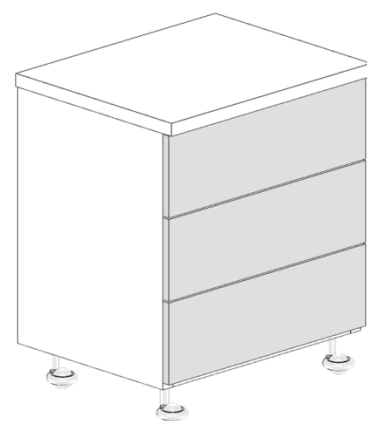

## Schemi montaggio *Assembling diagrams*

**SUPPORTI COMPLEMENTI**

ed. 02/2016 - ver. 1

SCMNT006

### Sac. Fr. Piedini Base

200002007	A		<b>n°4</b>	
200000950	B		<b>n°16</b>	
200002008	C		<b>n°4</b>	

<b>Sac. Fr. Piedini Club</b>				
200002006	A		<b>n°4</b>	
200000950	B		<b>n°16</b>	

Sac. Fr. Piedini Conici				
200000888	A		n°4	
200001989	B		n°4	
200001382	C		n°4	