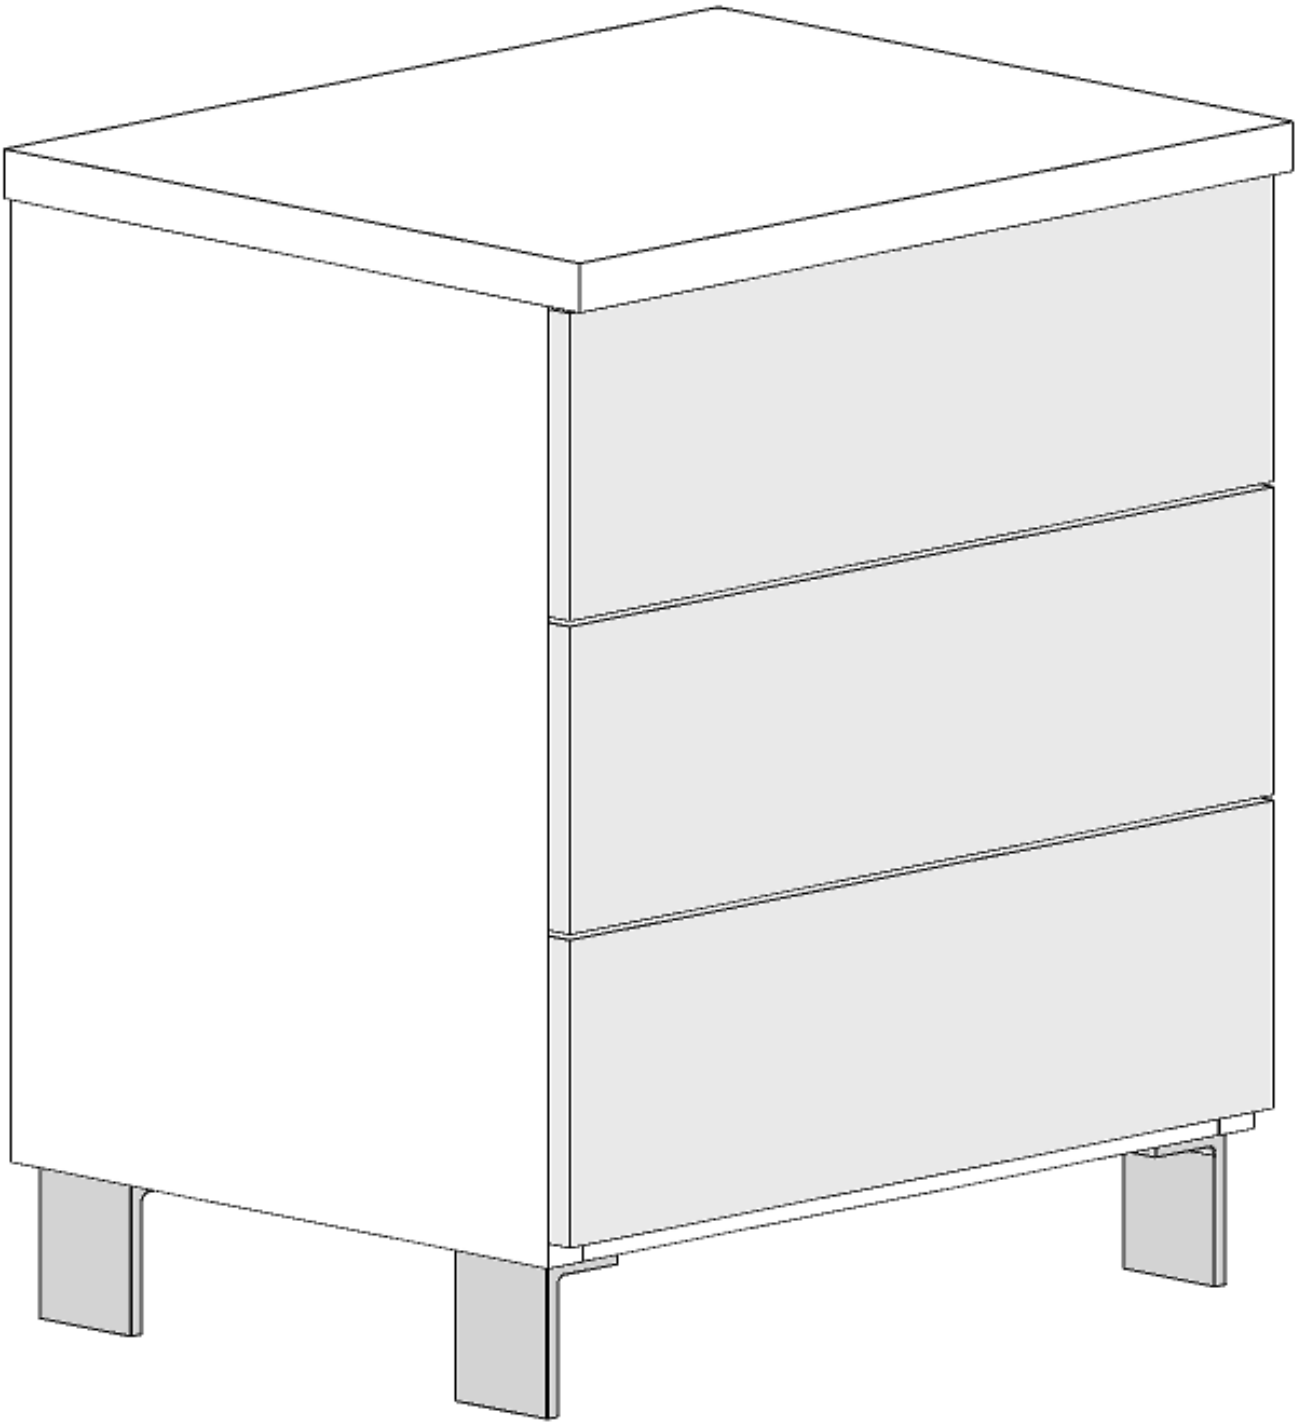

## Schemi montaggio *Assembling diagrams*

**SUPPORTI COMPLEMENTI**

ed. 02/2016 - ver. 1

SCMNT006

### Sac. Fr. Piedini Base

200002007	A		<b>n°4</b>	
200000950	B		<b>n°16</b>	
200002008	C		<b>n°4</b>	

<b>Sac. Fr. Piedini Club</b>				
200002006	A		<b>n°4</b>	
200000950	B		<b>n°16</b>	

Sac. Fr. Piedini Conici				
200000888	A		n°4	
200001989	B		n°4	
200001382	C		n°4	