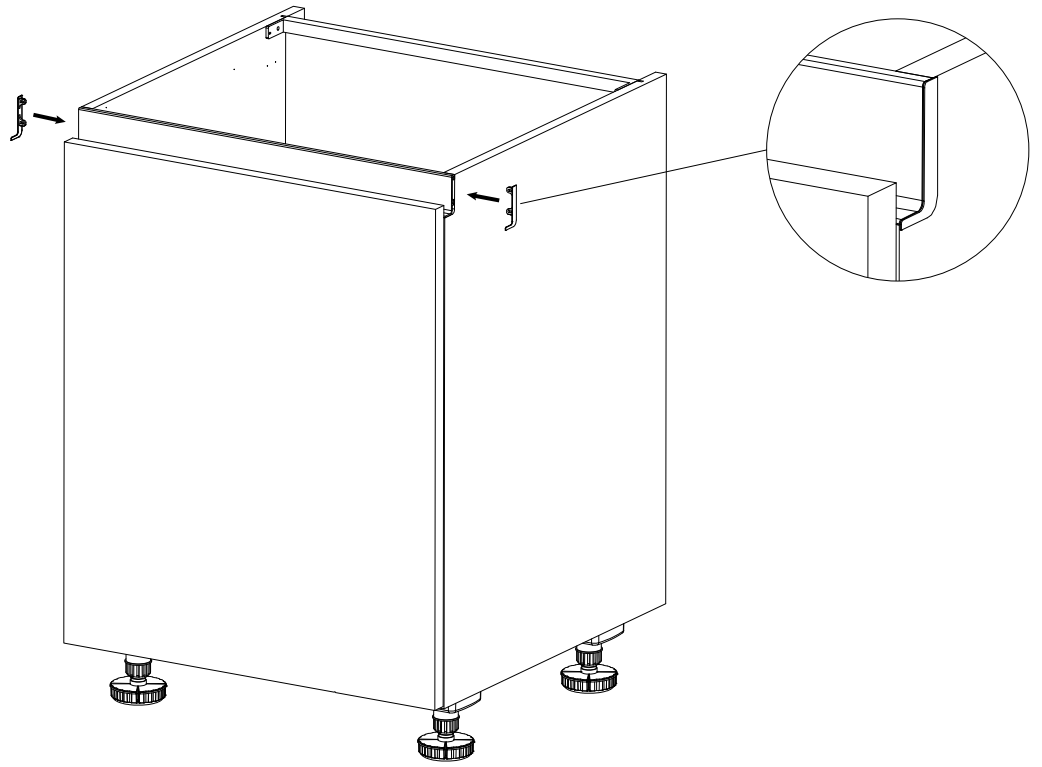

moretticucine®

gola sottotop
undermount groove

VALIDO PER GOLA SOTTOTOP

Valido per i colli - valid for packages: (CH)

VALIDO PER MODULI ANGOLO

se i grani vengono
avvitati troppo,
il profilo gola si piega

TAPPI ADESIVI - VICINO FIANCO DI FINITURA

TAPPI ADESIVI - VICINO MODULO DI ALTEZZA MAGGIORE