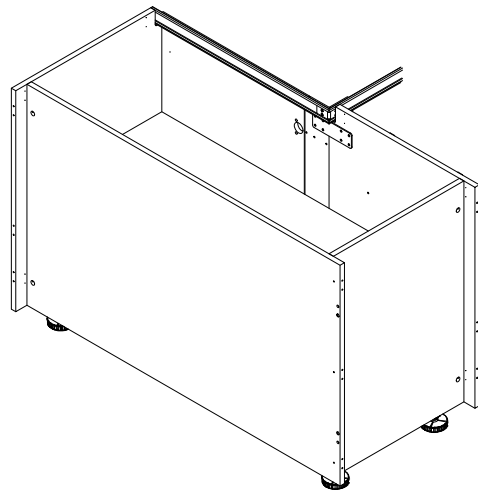

moretticucine®

gola sottotop
undermount groove

VALIDO PER GOLA SOTTOTOP

Valido per i colli - valid for packages: (CH)

VALIDO PER MODULI ANGOLO

se i grani vengono
avvitati troppo,
il profilo gola si piega

TAPPI ADESIVI - VICINO FIANCO DI FINITURA

TAPPI ADESIVI - VICINO MODULO DI ALTEZZA MAGGIORE