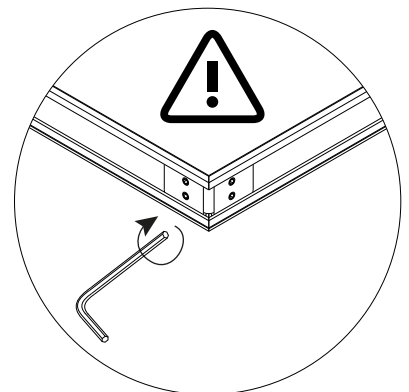

moretticucine®

gola sottotop
undermount groove

VALIDO PER GOLA SOTTOTOP

Valido per i colli - valid for packages: (CH)

VALIDO PER MODULI ANGOLO

se i grani vengono
avvitati troppo,
il profilo gola si piega

TAPPI ADESIVI - VICINO FIANCO DI FINITURA

TAPPI ADESIVI - VICINO MODULO DI ALTEZZA MAGGIORE