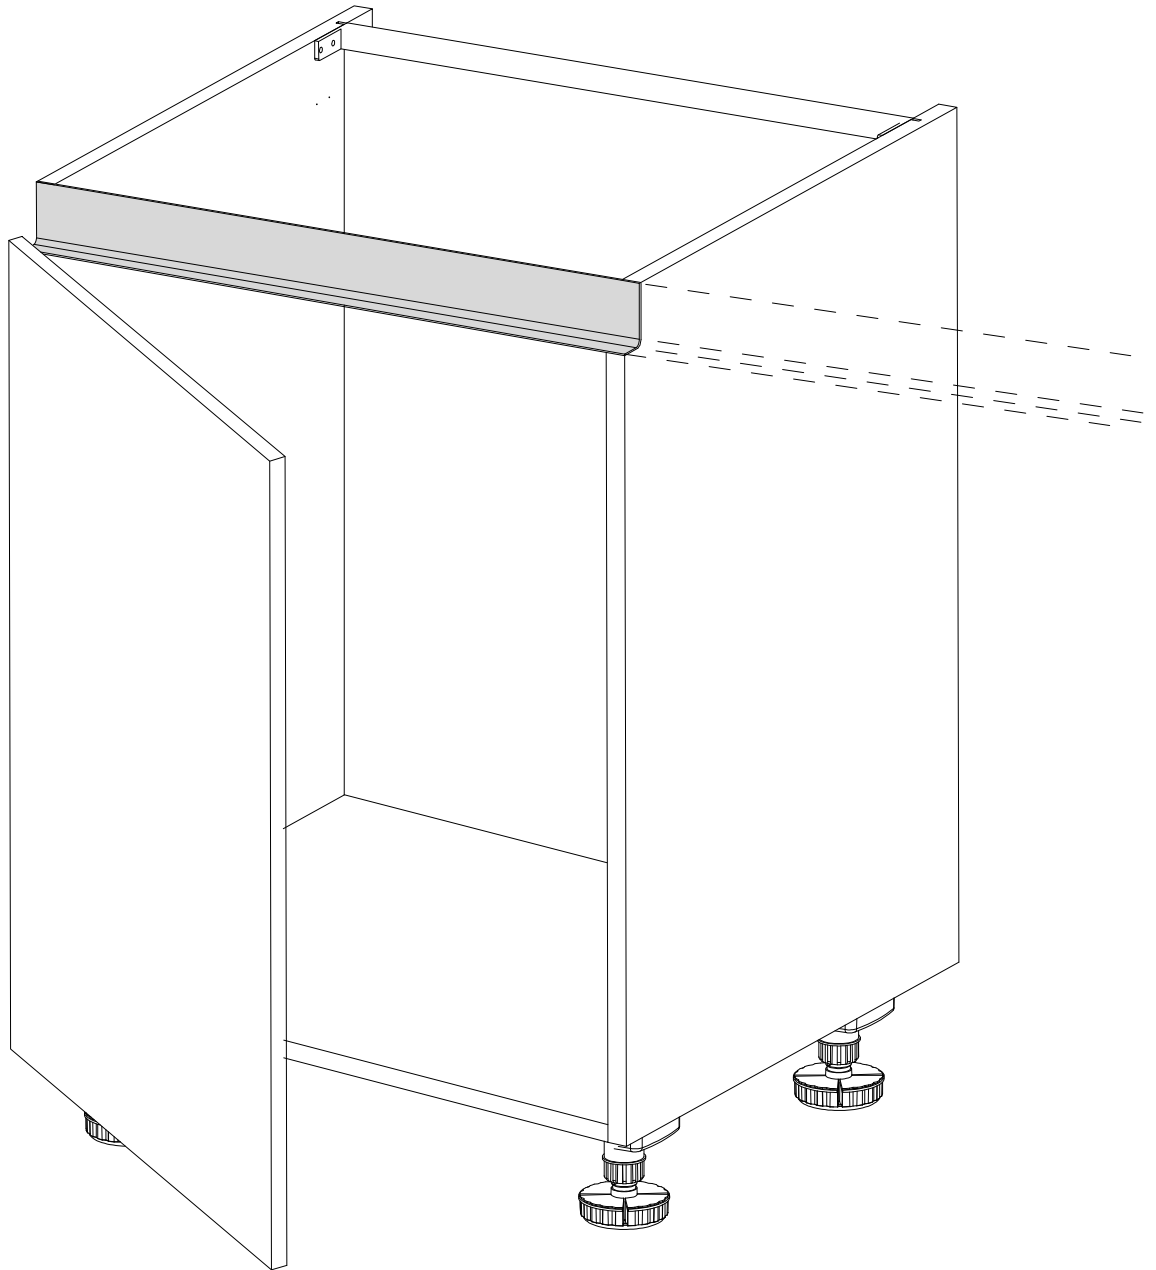

moretticucine®

gola sottotop
undermount groove

VALIDO PER GOLA SOTTOTOP

Valido per i colli - valid for packages: (CH)

VALIDO PER MODULI ANGOLO

se i grani vengono
avvitati troppo,
il profilo gola si piega

TAPPI ADESIVI - VICINO FIANCO DI FINITURA

TAPPI ADESIVI - VICINO MODULO DI ALTEZZA MAGGIORE