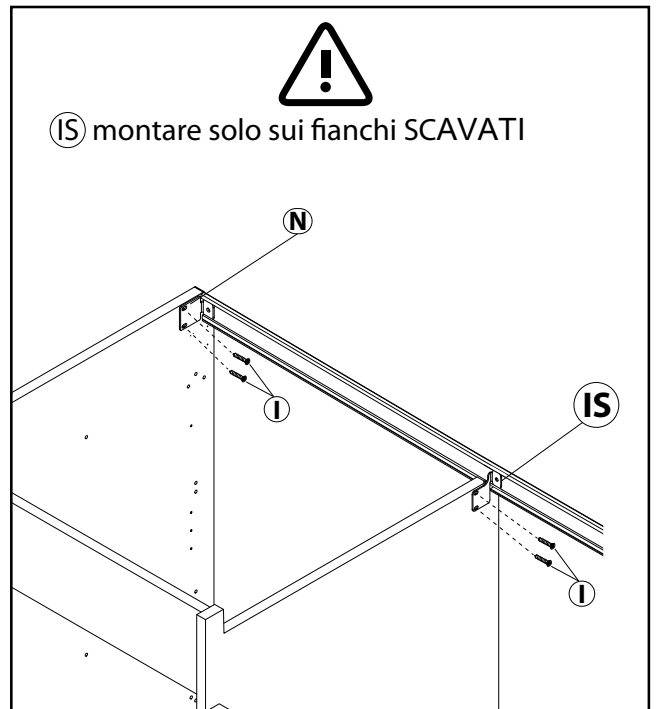

moretticucine®

gola sottotop
undermount groove

VALIDO PER GOLA SOTTOTOP

Valido per i colli - valid for packages: (CH)

VALIDO PER MODULI ANGOLO

se i grani vengono
avvitati troppo,
il profilo gola si piega

TAPPI ADESIVI - VICINO FIANCO DI FINITURA

TAPPI ADESIVI - VICINO MODULO DI ALTEZZA MAGGIORE