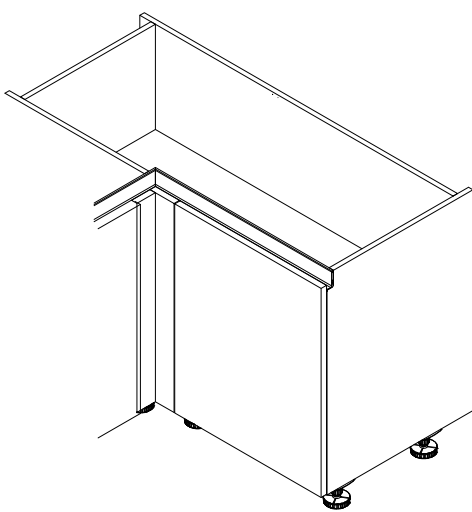

moretticucine®

gola sottotop
undermount groove

VALIDO PER GOLA SOTTOTOP

Valido per i colli - valid for packages: (CH)

VALIDO PER MODULI ANGOLO

se i grani vengono
avvitati troppo,
il profilo gola si piega

TAPPI ADESIVI - VICINO FIANCO DI FINITURA

TAPPI ADESIVI - VICINO MODULO DI ALTEZZA MAGGIORE