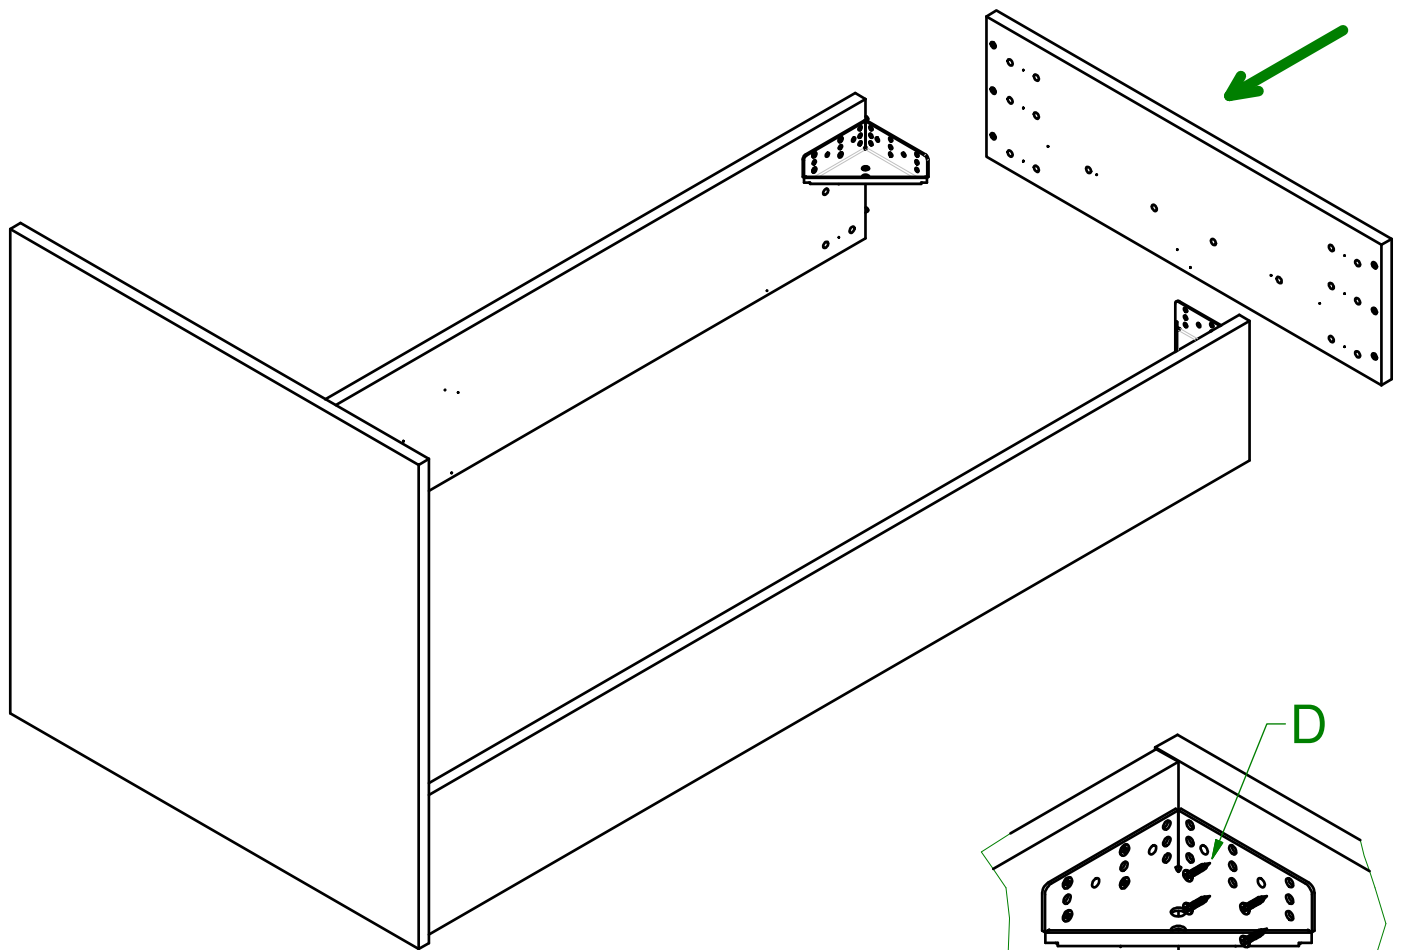

TESTATA SOFT

200000977 - BI.Vit.TPS-MA M6x20_Esa

-ATTENZIONE-
RIMUOVERE
-ATTENTION-
REMOVE

TESTATA CONFORT

200000975 - Bl.Vit.TPS-MA M6x60_Esa

-ATTENZIONE-
RIMUOVERE
-ATTENTION-
REMOVE

SIZE 140-160-180-200

TIPE B

SIZE 80-90-100-120

080003301 - SFR_Fissaggio Reti Fisse Singole

400026128	N°4	 F
200004492	N°20	 G
200004429	N°8	 H
200004088	N°10	 I
200000958	N°20	 L

080005131 - SFR_Fissaggio Gambe Letti

200000931	N°4	 E
-----------	-----	---