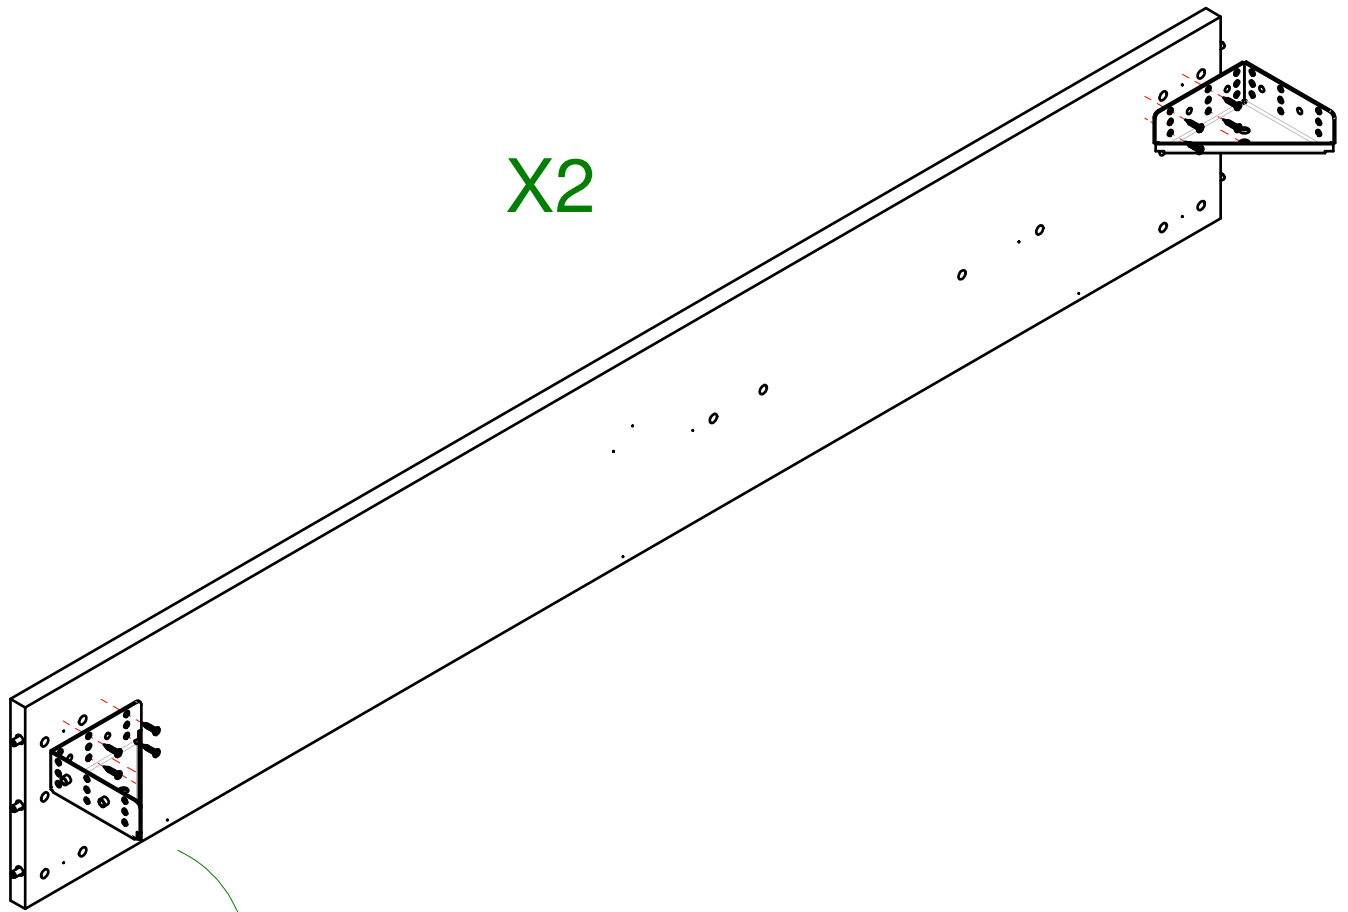

TESTATA SOFT

200000977 - BI.Vit.TPS-MA M6x20_Esa

-ATTENZIONE-
RIMUOVERE
-ATTENTION-
REMOVE

TESTATA CONFORT

200000975 - Bl.Vit.TPS-MA M6x60_Esa

-ATTENZIONE-
RIMUOVERE
-ATTENTION-
REMOVE

SIZE 140-160-180-200

TIPE B