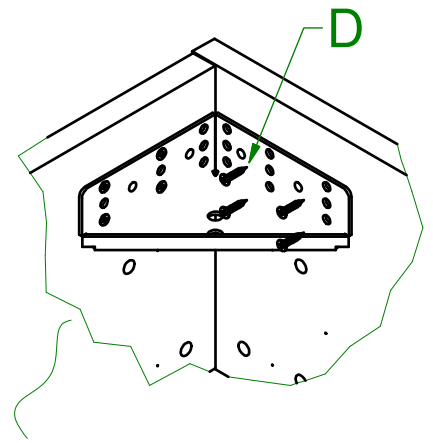

TESTATA SOFT

200000977 - BI.Vit.TPS-MA M6x20_Esa

-ATTENZIONE-
RIMUOVERE
-ATTENTION-
REMOVE

TESTATA CONFORT

200000975 - Bl.Vit.TPS-MA M6x60_Esa

-ATTENZIONE-
RIMUOVERE
-ATTENTION-
REMOVE

SIZE 140-160-180-200

TIPE B

SIZE 80-90-100-120

080003301 - SFR_Fissaggio Reti Fisse Singole

400026128	N°4	 F
200004492	N°20	 G
200004429	N°8	 H
200004088	N°10	 I
200000958	N°20	 L

080005131 - SFR_Fissaggio Gambe Letti

200000931	N°4	 E
-----------	-----	---