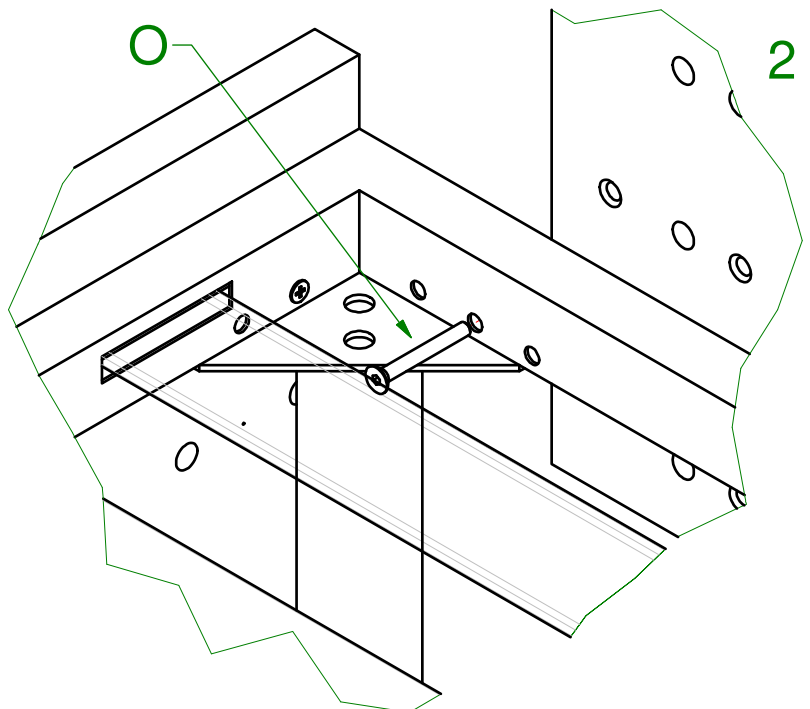

SIZE 140-160-180-200

080003302 - SFR_Fissaggio Reti Fisse Matrimoniali

400026128	N°4	 F
200004492	N°20	 G
200004429	N°12	 H
200004088	N°16	 I
200000958	N°26	 L
200004524	N°1	 S
200002191	N°1	 R

080005131 - SFR_Fissaggio Gambe Letti

200000931	N°4	 E
-----------	-----	---

TESTATA IMBOTTITA RETE

080003296 - SFR_Fiss.Test.SOFT su RETE		
200000980	N°10	

080003304 - SFR_Fiss.Test.CONFORT su RETE		
200004499	N°10	

TIPE B

TESTATA SOFT

200000980 - BI.Vit.TPS-MA M6x50_Esa

-ATTENZIONE-
RIMUOVERE
-ATTENTION-
REMOVE

TESTATA CONFORT

200004499 - Bl.Vit.TPS-MA M6x90_Esa

-ATTENZIONE-
RIMUOVERE
-ATTENTION-
REMOVE

SIZE 140-160-180-200