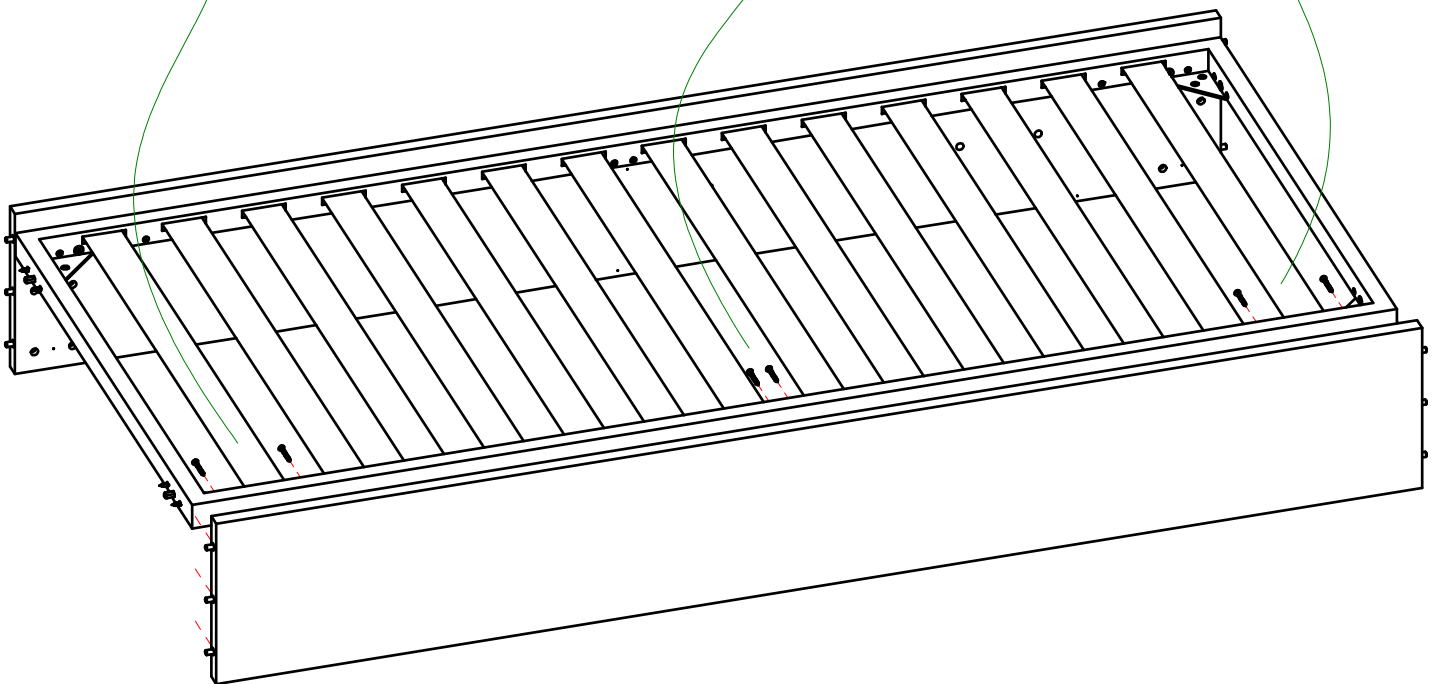

SIZE 140-160-180-200

080003302 - SFR_Fissaggio Reti Fisse Matrimoniali

400026128	N°4	 F
200004492	N°20	 G
200004429	N°12	 H
200004088	N°16	 I
200000958	N°26	 L
200004524	N°1	 S
200002191	N°1	 R

080005131 - SFR_Fissaggio Gambe Letti

200000931	N°4	 E
-----------	-----	---

TESTATA IMBOTTITA RETE

080003296 - SFR_Fiss.Test.SOFT su RETE		
200000980	N°10	

080003304 - SFR_Fiss.Test.CONFORT su RETE		
200004499	N°10	

TIPE B

TESTATA SOFT

200000980 - BI.Vit.TPS-MA M6x50_Esa

-ATTENZIONE-
RIMUOVERE
-ATTENTION-
REMOVE

TESTATA CONFORT

200004499 - Bl.Vit.TPS-MA M6x90_Esa

-ATTENZIONE-
RIMUOVERE
-ATTENTION-
REMOVE

SIZE 140-160-180-200