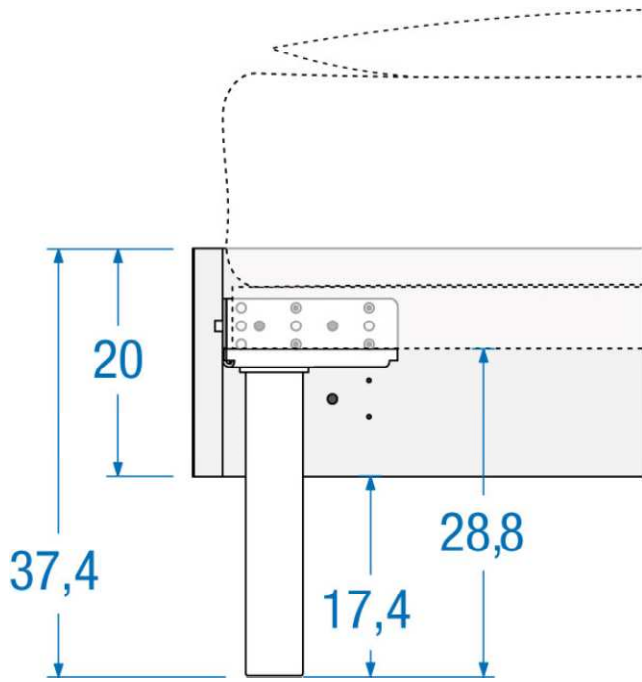

Schemi montaggio

Assembling diagrams

LETTI START

ed. 18/10/19 - rev. 2

SCMNT051 - LETTI START

START SLIM CON PIASTRE

START SLIM RETE

START MEDIUM CON PIASTRE

START MEDIUM RETE

START HIGH CON PIASTRE

START HIGH RETE

TIPE A

SIZE 80-90-100-120

080003260 - KIT Piastre Perno Letti Singoli		
400026127	N°4	 A
400026128	N°4	 B
200004428	N°4	 C

080003293 - SFR_Fissaggio Piastre Letti Singoli		
200004492	N°40	 D

080005131 - SFR_Fissaggio Gambe Letti		
200000931	N°4	 E

SIZE 140-160-180-200

080003261 - KIT Piastre Perno Letti Matrimoniali		
400026127	N°4	 A
400026128	N°4	 B
200004428	N°4	 C
200004345	N°2	 Q
200002191	N°1	 R
200000916	N°2	 T