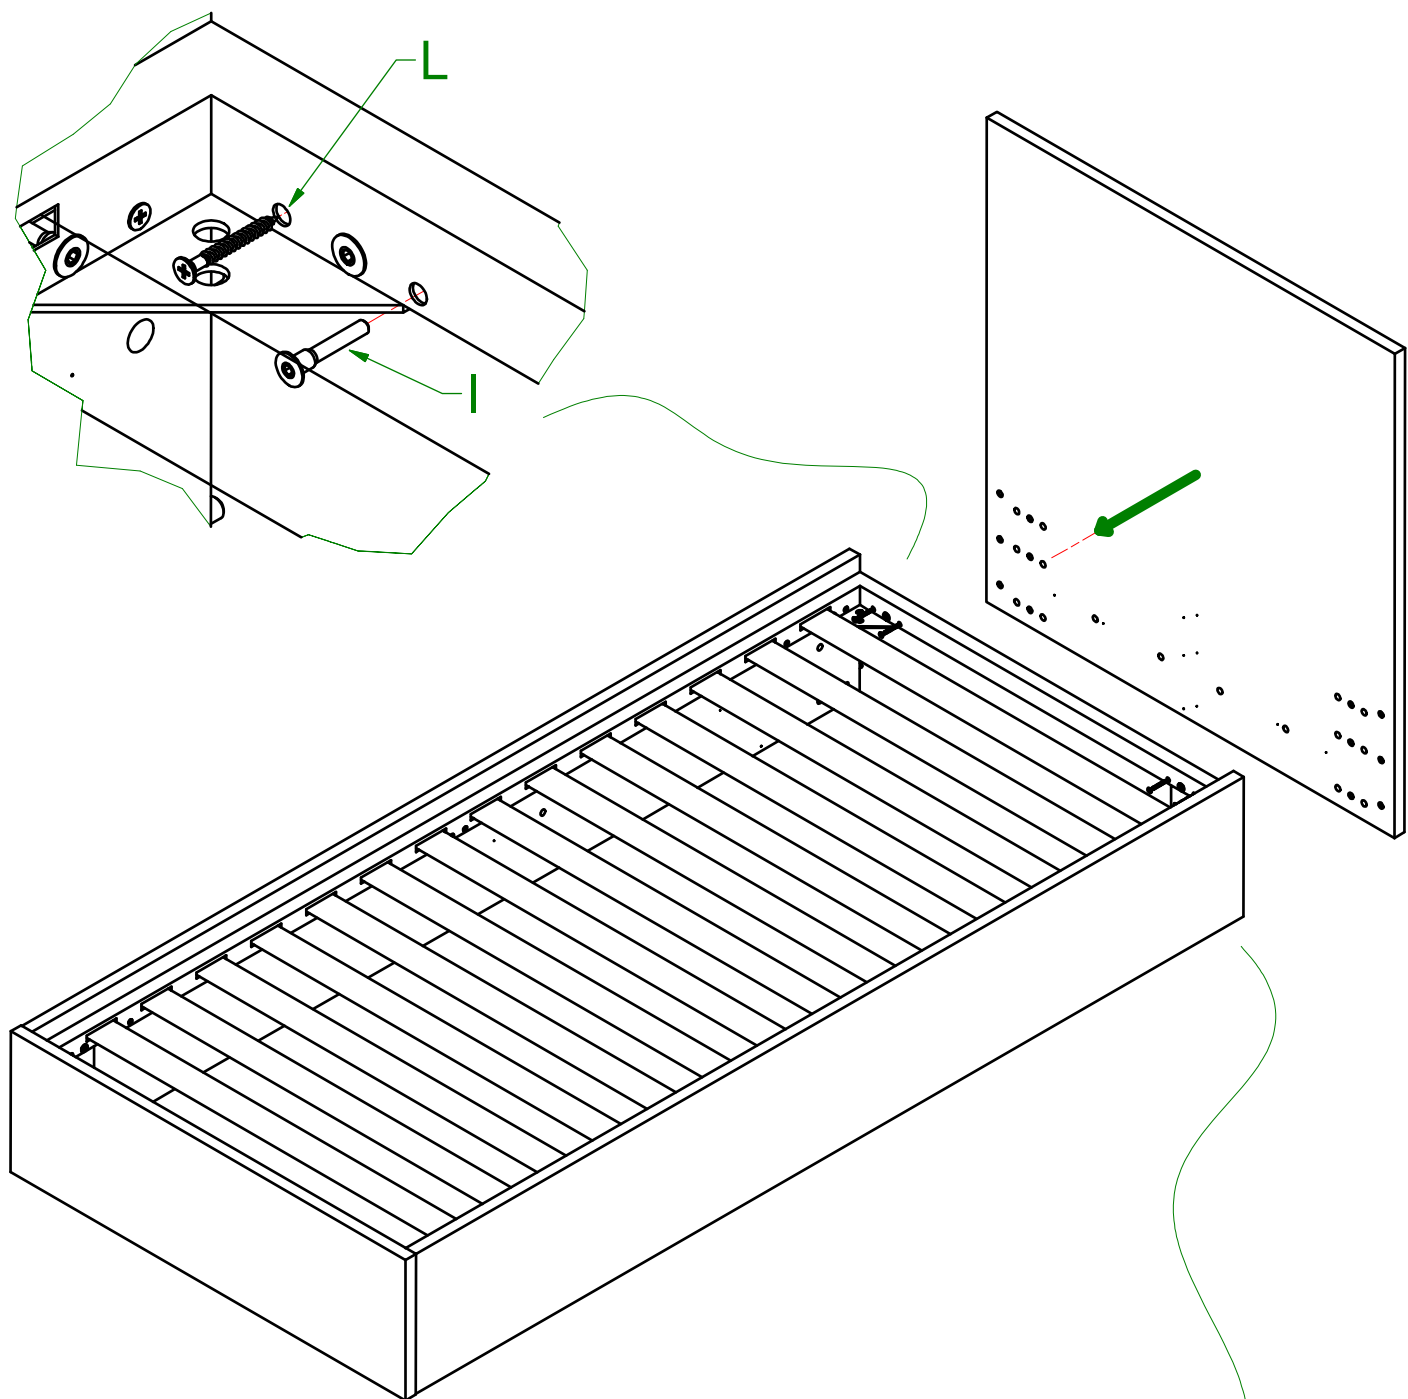

-ATTENZIONE-
RIMUOVERE
-ATTENTION-
REMOVE

TESTATA CONFORT

200004499 - Bl.Vit.TPS-MA M6x90_Esa

-ATTENZIONE-
RIMUOVERE
-ATTENTION-
REMOVE

SIZE 140-160-180-200