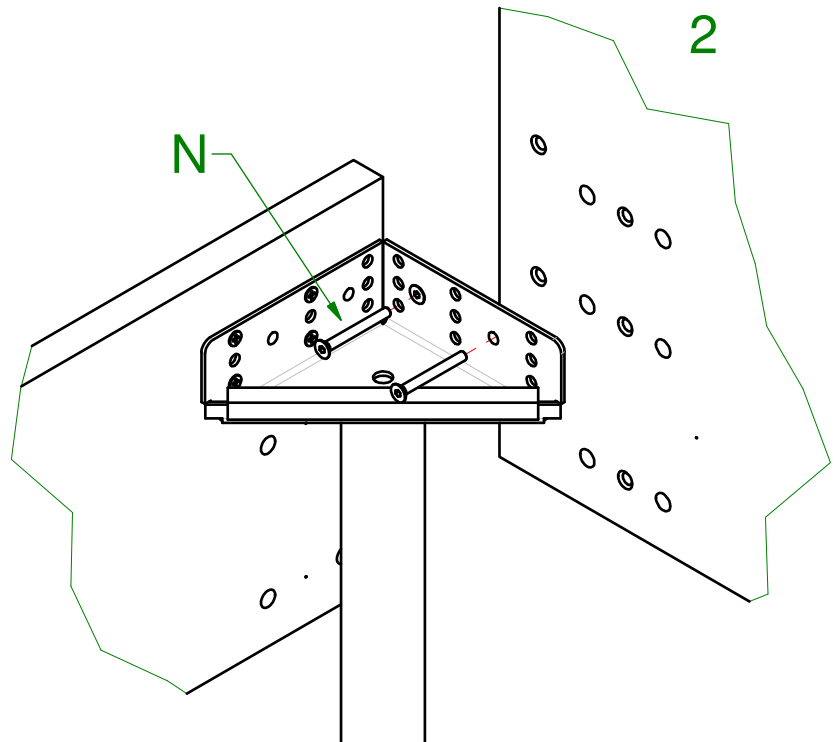

TESTATA SOFT

200000977 - BI.Vit.TPS-MA M6x20_Esa

-ATTENZIONE-
RIMUOVERE
-ATTENTION-
REMOVE

TESTATA CONFORT

200000975 - Bl.Vit.TPS-MA M6x60_Esa

-ATTENZIONE-
RIMUOVERE
-ATTENTION-
REMOVE

SIZE 140-160-180-200

TIPE B

SIZE 80-90-100-120

080003301 - SFR_Fissaggio Reti Fisse Singole

400026128	N°4	 F
200004492	N°20	 G
200004429	N°8	 H
200004088	N°10	 I
200000958	N°20	 L

080005131 - SFR_Fissaggio Gambe Letti

200000931	N°4	 E
-----------	-----	---