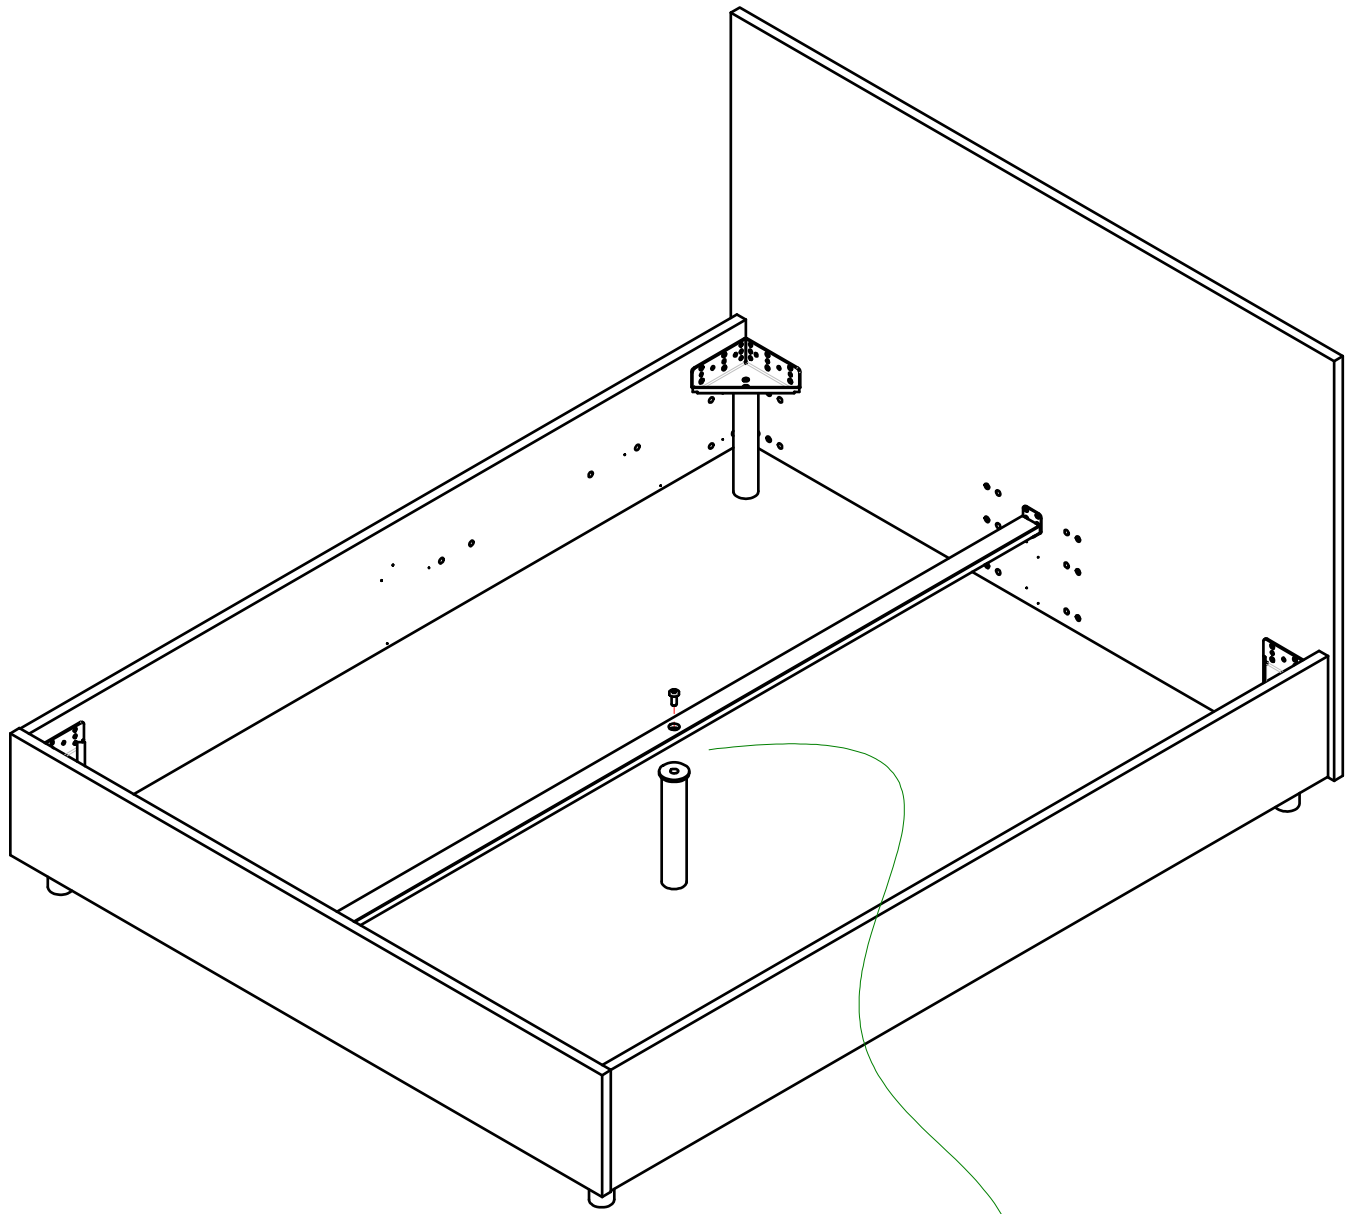

TESTATA SOFT

200000977 - BI.Vit.TPS-MA M6x20_Esa

-ATTENZIONE-
RIMUOVERE
-ATTENTION-
REMOVE

TESTATA CONFORT

200000975 - Bl.Vit.TPS-MA M6x60_Esa

-ATTENZIONE-
RIMUOVERE
-ATTENTION-
REMOVE

SIZE 140-160-180-200

TIPE B

SIZE 80-90-100-120

080003301 - SFR_Fissaggio Reti Fisse Singole

400026128	N°4	 F
200004492	N°20	 G
200004429	N°8	 H
200004088	N°10	 I
200000958	N°20	 L

080005131 - SFR_Fissaggio Gambe Letti

200000931	N°4	 E
-----------	-----	---