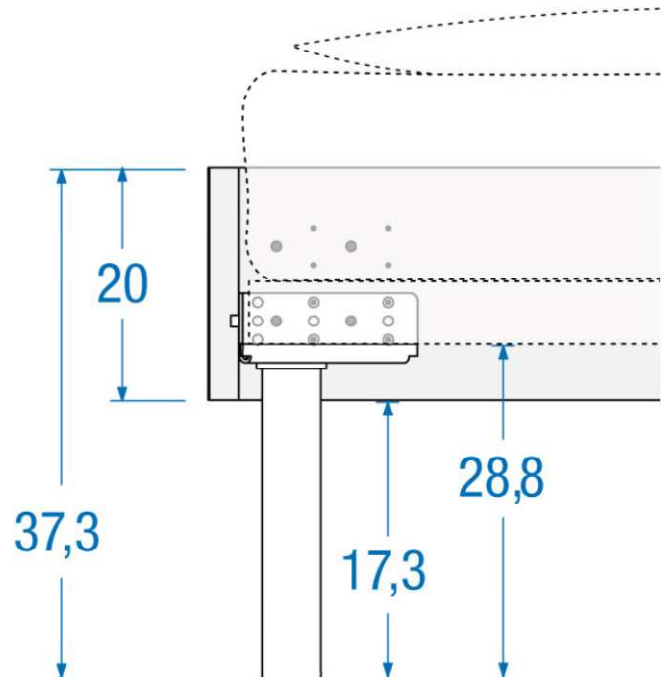

Schemi montaggio

Assembling diagrams

LETTI START

ed. 18/10/19 - rev. 2

SCMNT051 - LETTI START

START SLIM CON PIASTRE

START SLIM RETE

START MEDIUM CON PIASTRE

START MEDIUM RETE

START HIGH CON PIASTRE

START HIGH RETE

TIPE A

SIZE 80-90-100-120

080003260 - KIT Piastre Perno Letti Singoli		
400026127	N°4	 A
400026128	N°4	 B
200004428	N°4	 C

080003293 - SFR_Fissaggio Piastre Letti Singoli		
200004492	N°40	 D

080005131 - SFR_Fissaggio Gambe Letti		
200000931	N°4	 E

SIZE 140-160-180-200

080003261 - KIT Piastre Perno Letti Matrimoniali		
400026127	N°4	 A
400026128	N°4	 B
200004428	N°4	 C
200004345	N°2	 Q
200002191	N°1	 R
200000916	N°2	 T

TESTATA SOFT

200000977 - BI.Vit.TPS-MA M6x20_Esa

-ATTENZIONE-
RIMUOVERE
-ATTENTION-
REMOVE

TESTATA CONFORT

200000975 - Bl.Vit.TPS-MA M6x60_Esa

-ATTENZIONE-
RIMUOVERE
-ATTENTION-
REMOVE

SIZE 140-160-180-200

TIPE B