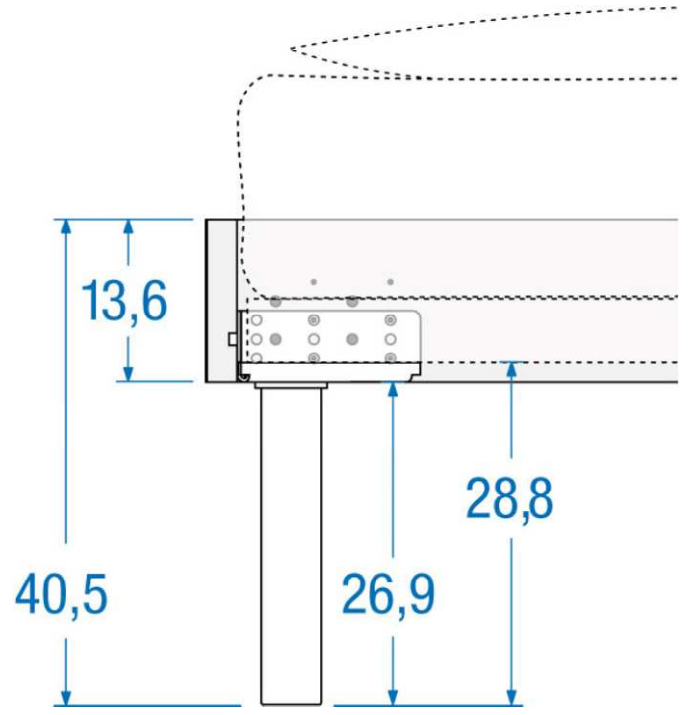

Schemi montaggio

Assembling diagrams

LETTI START

ed. 18/10/19 - rev. 2

SCMNT051 - LETTI START

START SLIM CON PIASTRE

START SLIM RETE

START MEDIUM CON PIASTRE

START MEDIUM RETE

START HIGH CON PIASTRE

START HIGH RETE

TIPE A

SIZE 80-90-100-120

080003260 - KIT Piastre Perno Letti Singoli		
400026127	N°4	 A
400026128	N°4	 B
200004428	N°4	 C

080003293 - SFR_Fissaggio Piastre Letti Singoli		
200004492	N°40	 D

080005131 - SFR_Fissaggio Gambe Letti		
200000931	N°4	 E

SIZE 140-160-180-200

080003261 - KIT Piastre Perno Letti Matrimoniali		
400026127	N°4	 A
400026128	N°4	 B
200004428	N°4	 C
200004345	N°2	 Q
200002191	N°1	 R
200000916	N°2	 T

TESTATA SOFT

200000977 - BI.Vit.TPS-MA M6x20_Esa

-ATTENZIONE-
RIMUOVERE
-ATTENTION-
REMOVE

TESTATA CONFORT

200000975 - Bl.Vit.TPS-MA M6x60_Esa

-ATTENZIONE-
RIMUOVERE
-ATTENTION-
REMOVE

SIZE 140-160-180-200

TIPE B