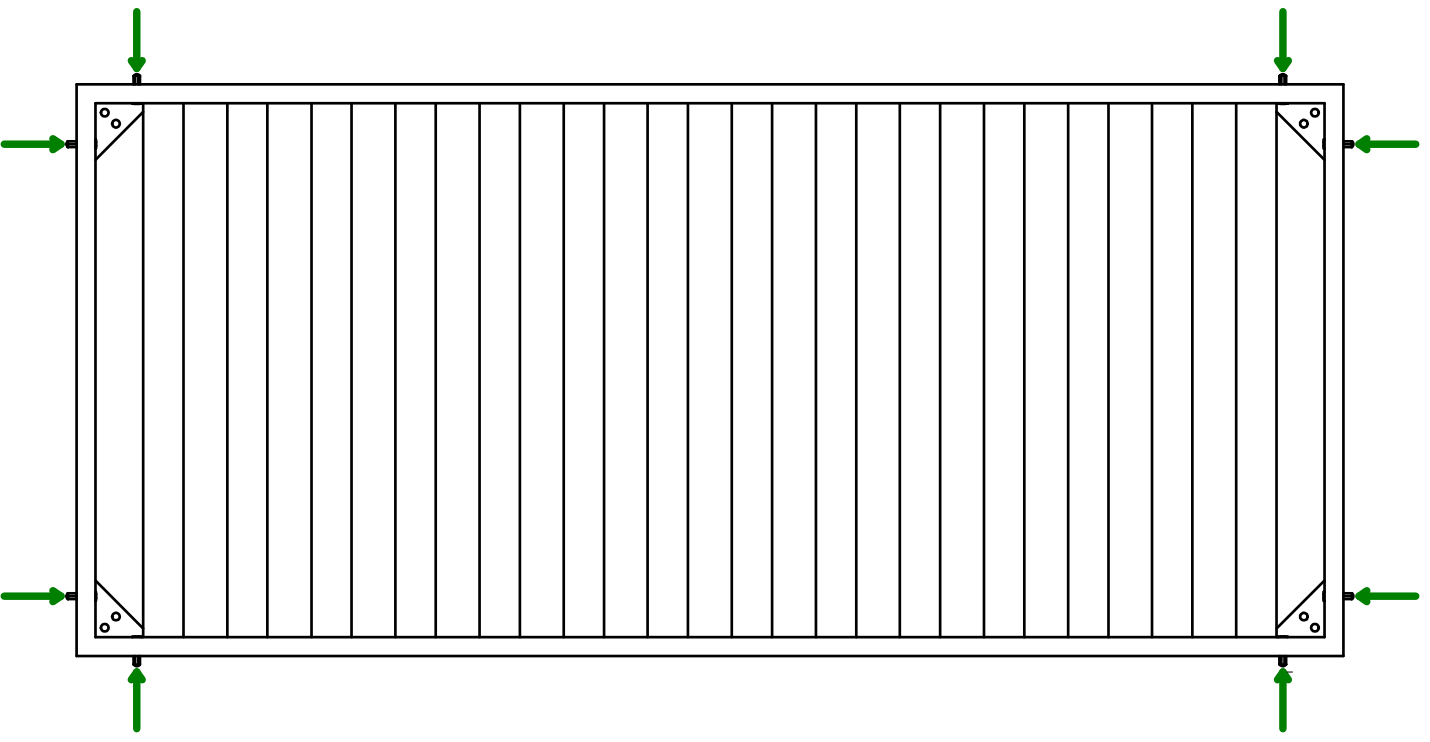

SIZE 140-160-180-200

080003302 - SFR_Fissaggio Reti Fisse Matrimoniali

400026128	N°4	 F
200004492	N°20	 G
200004429	N°12	 H
200004088	N°16	 I
200000958	N°26	 L
200004524	N°1	 S
200002191	N°1	 R

080005131 - SFR_Fissaggio Gambe Letti

200000931	N°4	 E
-----------	-----	---

TESTATA IMBOTTITA RETE

080003296 - SFR_Fiss.Test.SOFT su RETE		
200000980	N°10	

080003304 - SFR_Fiss.Test.CONFORT su RETE		
200004499	N°10	

TIPE B

TESTATA SOFT

200000980 - BI.Vit.TPS-MA M6x50_Esa

-ATTENZIONE-
RIMUOVERE
-ATTENTION-
REMOVE

TESTATA CONFORT

200004499 - Bl.Vit.TPS-MA M6x90_Esa

-ATTENZIONE-
RIMUOVERE
-ATTENTION-
REMOVE

SIZE 140-160-180-200