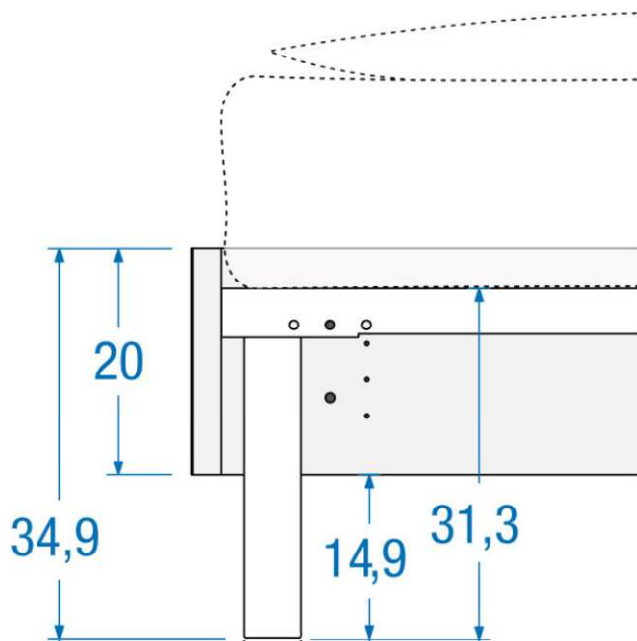

Schemi montaggio

Assembling diagrams

LETTI START

ed. 18/10/19 - rev. 2

SCMNT051 - LETTI START

START SLIM CON PIASTRE

START SLIM RETE

START MEDIUM CON PIASTRE

START MEDIUM RETE

START HIGH CON PIASTRE

START HIGH RETE

TIPE A

SIZE 80-90-100-120

080003260 - KIT Piastre Perno Letti Singoli		
400026127	N°4	 A
400026128	N°4	 B
200004428	N°4	 C

080003293 - SFR_Fissaggio Piastre Letti Singoli		
200004492	N°40	 D

080005131 - SFR_Fissaggio Gambe Letti		
200000931	N°4	 E

SIZE 140-160-180-200

080003261 - KIT Piastre Perno Letti Matrimoniali		
400026127	N°4	 A
400026128	N°4	 B
200004428	N°4	 C
200004345	N°2	 Q
200002191	N°1	 R
200000916	N°2	 T