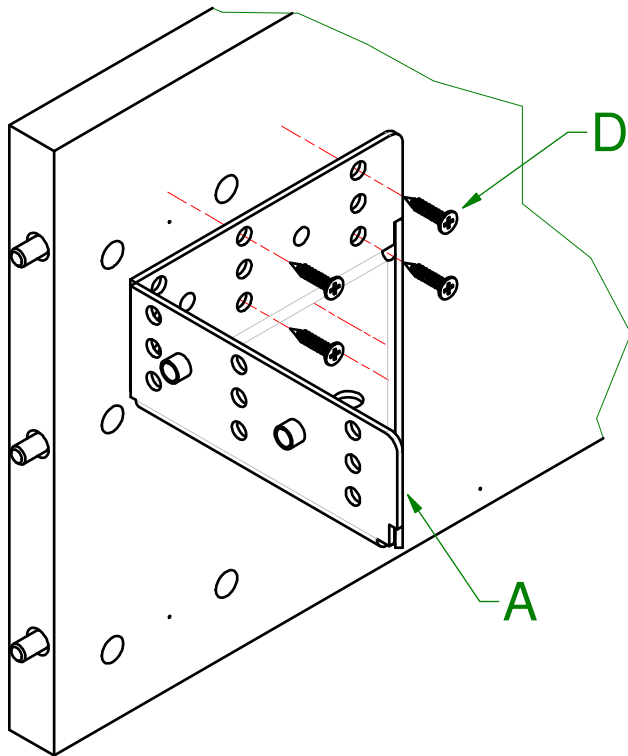

TESTATA SOFT

200000977 - BI.Vit.TPS-MA M6x20_Esa

-ATTENZIONE-
RIMUOVERE
-ATTENTION-
REMOVE

TESTATA CONFORT

200000975 - Bl.Vit.TPS-MA M6x60_Esa

-ATTENZIONE-
RIMUOVERE
-ATTENTION-
REMOVE

SIZE 140-160-180-200

TIPE B