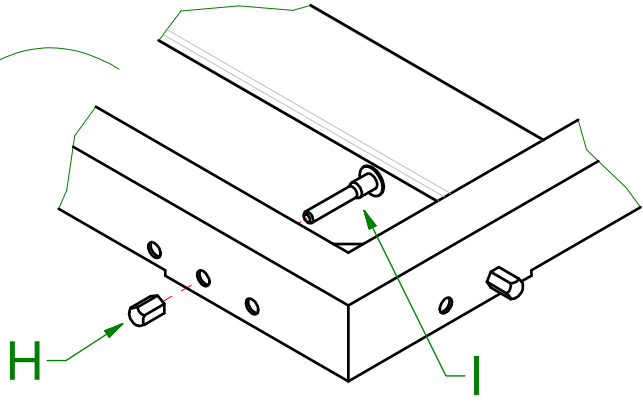

SIZE 140-160-180-200

080003302 - SFR_Fissaggio Reti Fisse Matrimoniali

400026128	N°4	 F
200004492	N°20	 G
200004429	N°12	 H
200004088	N°16	 I
200000958	N°26	 L
200004524	N°1	 S
200002191	N°1	 R

080005131 - SFR_Fissaggio Gambe Letti

200000931	N°4	 E
-----------	-----	---

TESTATA IMBOTTITA RETE

080003296 - SFR_Fiss.Test.SOFT su RETE		
200000980	N°10	

080003304 - SFR_Fiss.Test.CONFORT su RETE		
200004499	N°10	

TIPE B

TESTATA SOFT

200000980 - BI.Vit.TPS-MA M6x50_Esa

-ATTENZIONE-
RIMUOVERE
-ATTENTION-
REMOVE

TESTATA CONFORT

200004499 - Bl.Vit.TPS-MA M6x90_Esa

-ATTENZIONE-
RIMUOVERE
-ATTENTION-
REMOVE

SIZE 140-160-180-200