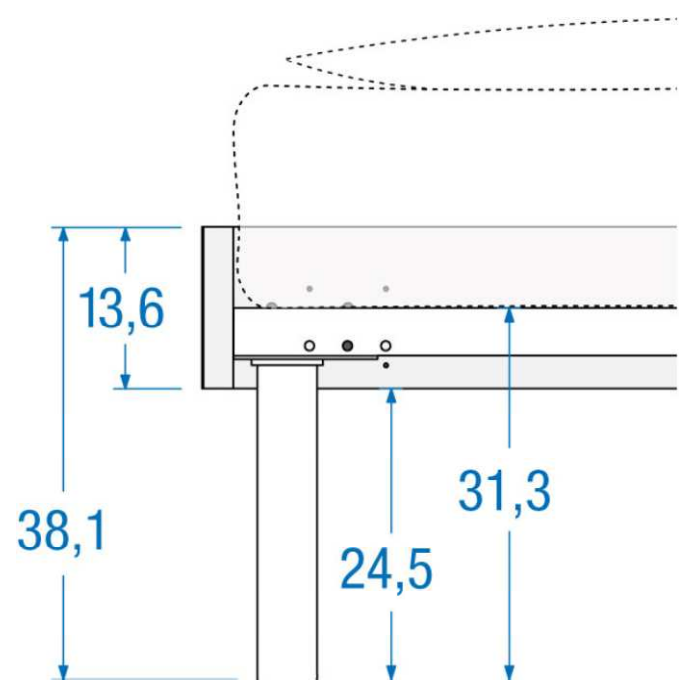

Schemi montaggio

Assembling diagrams

LETTI START

ed. 18/10/19 - rev. 2

SCMNT051 - LETTI START

START SLIM CON PIASTRE

START SLIM RETE

START MEDIUM CON PIASTRE

START MEDIUM RETE

START HIGH CON PIASTRE

START HIGH RETE

TIPE A

SIZE 80-90-100-120

080003260 - KIT Piastre Perno Letti Singoli		
400026127	N°4	 A
400026128	N°4	 B
200004428	N°4	 C

080003293 - SFR_Fissaggio Piastre Letti Singoli		
200004492	N°40	 D

080005131 - SFR_Fissaggio Gambe Letti		
200000931	N°4	 E

SIZE 140-160-180-200

080003261 - KIT Piastre Perno Letti Matrimoniali		
400026127	N°4	 A
400026128	N°4	 B
200004428	N°4	 C
200004345	N°2	 Q
200002191	N°1	 R
200000916	N°2	 T

TESTATA SOFT

200000977 - BI.Vit.TPS-MA M6x20_Esa

-ATTENZIONE-
RIMUOVERE
-ATTENTION-
REMOVE

TESTATA CONFORT

200000975 - Bl.Vit.TPS-MA M6x60_Esa

-ATTENZIONE-
RIMUOVERE
-ATTENTION-
REMOVE

SIZE 140-160-180-200

TIPE B