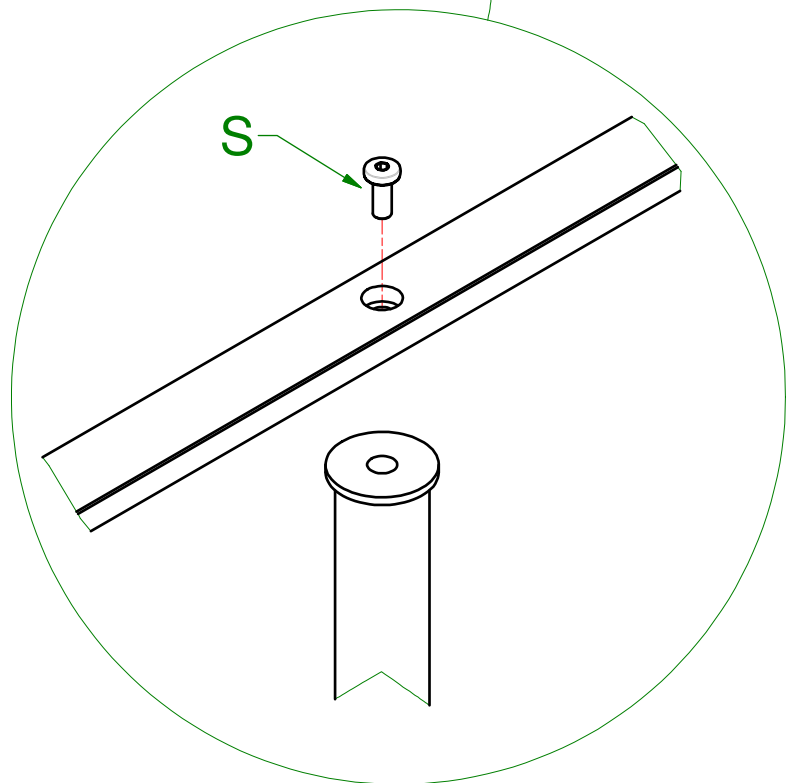

TESTATA SOFT

200000977 - BI.Vit.TPS-MA M6x20_Esa

-ATTENZIONE-
RIMUOVERE
-ATTENTION-
REMOVE

TESTATA CONFORT

200000975 - Bl.Vit.TPS-MA M6x60_Esa

-ATTENZIONE-
RIMUOVERE
-ATTENTION-
REMOVE

SIZE 140-160-180-200

TIPE B

SIZE 80-90-100-120

080003301 - SFR_Fissaggio Reti Fisse Singole

400026128	N°4	 F
200004492	N°20	 G
200004429	N°8	 H
200004088	N°10	 I
200000958	N°20	 L

080005131 - SFR_Fissaggio Gambe Letti

200000931	N°4	 E
-----------	-----	---