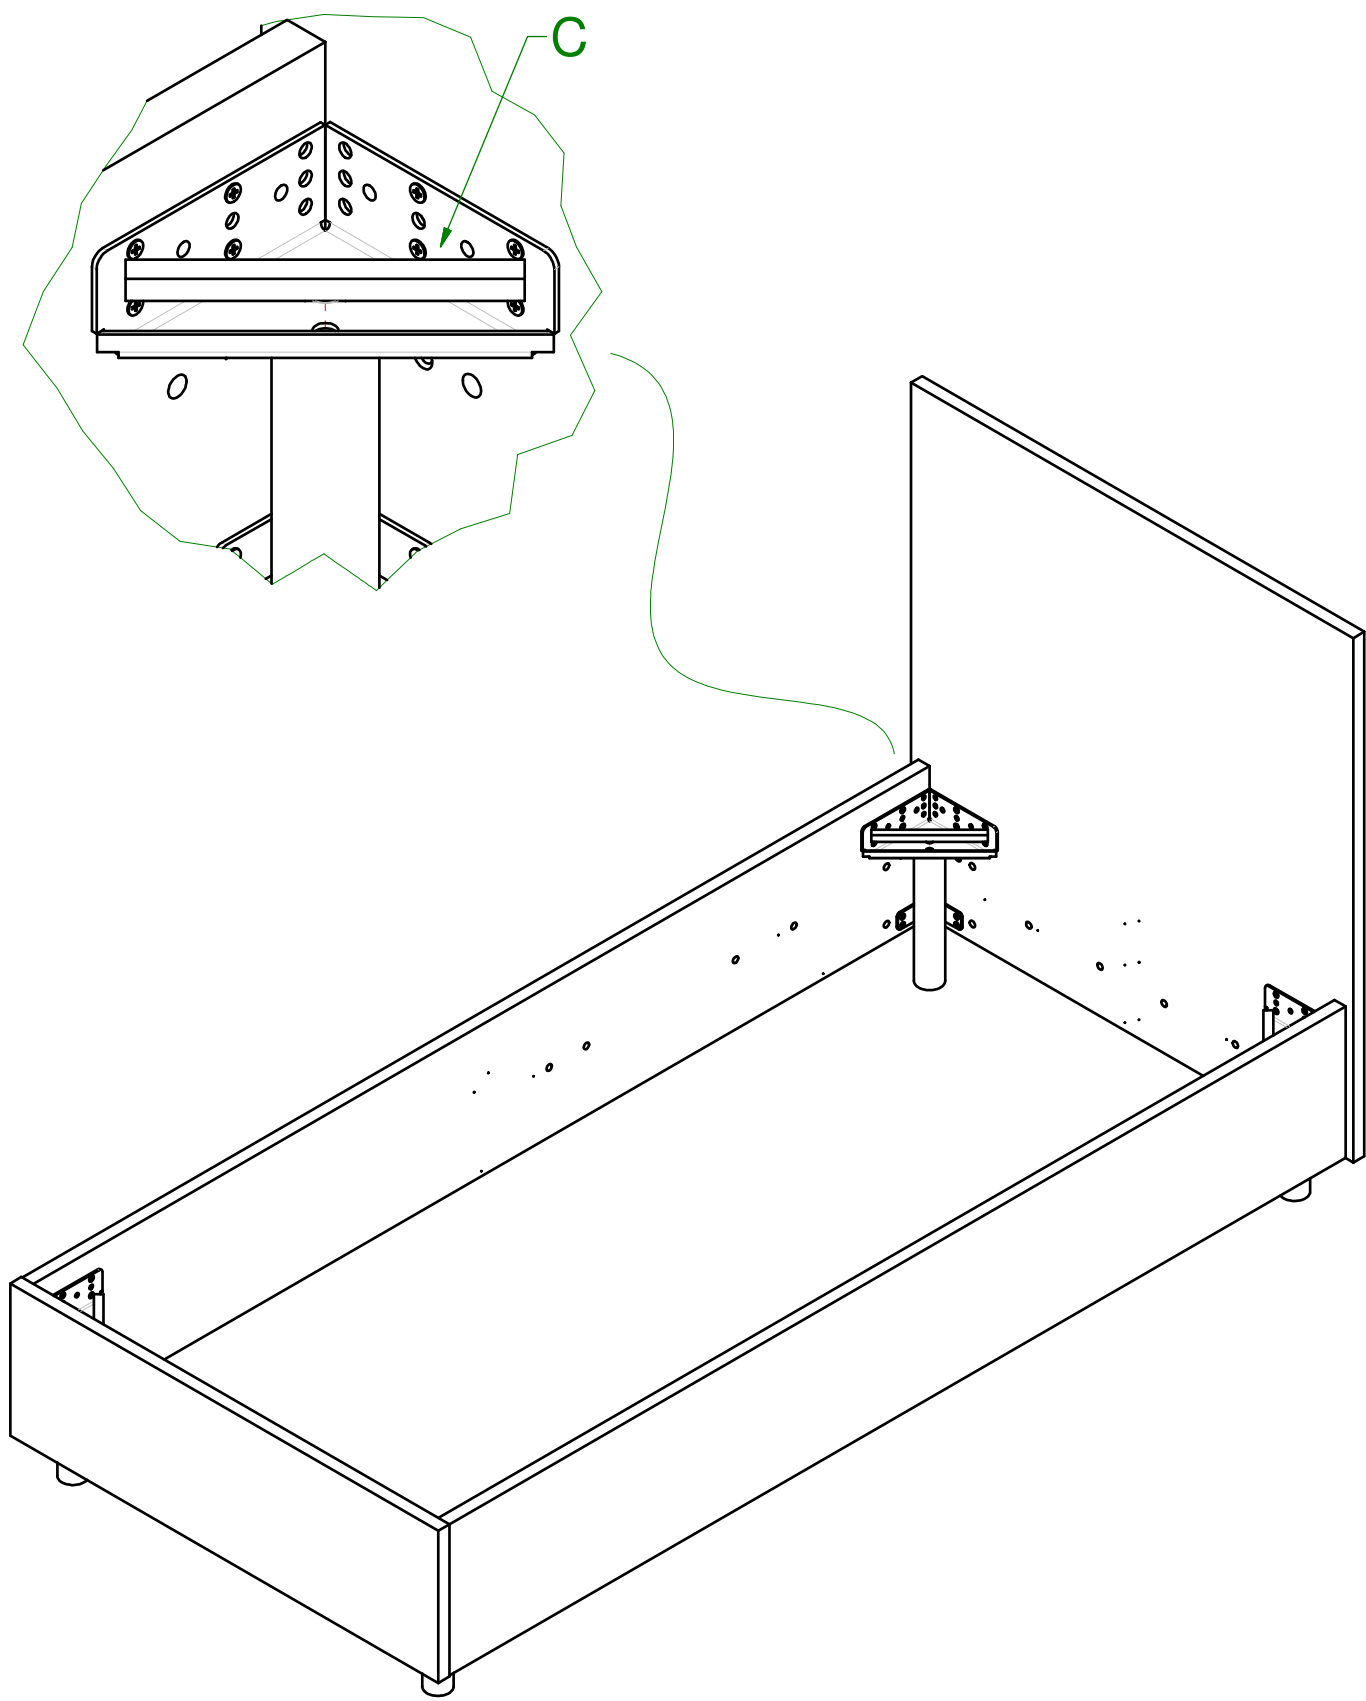

TESTATA SOFT

200000977 - BI.Vit.TPS-MA M6x20_Esa

-ATTENZIONE-
RIMUOVERE
-ATTENTION-
REMOVE

TESTATA CONFORT

200000975 - Bl.Vit.TPS-MA M6x60_Esa

-ATTENZIONE-
RIMUOVERE
-ATTENTION-
REMOVE

SIZE 140-160-180-200

TIPE B

SIZE 80-90-100-120

080003301 - SFR_Fissaggio Reti Fisse Singole

400026128	N°4	 F
200004492	N°20	 G
200004429	N°8	 H
200004088	N°10	 I
200000958	N°20	 L

080005131 - SFR_Fissaggio Gambe Letti

200000931	N°4	 E
-----------	-----	---