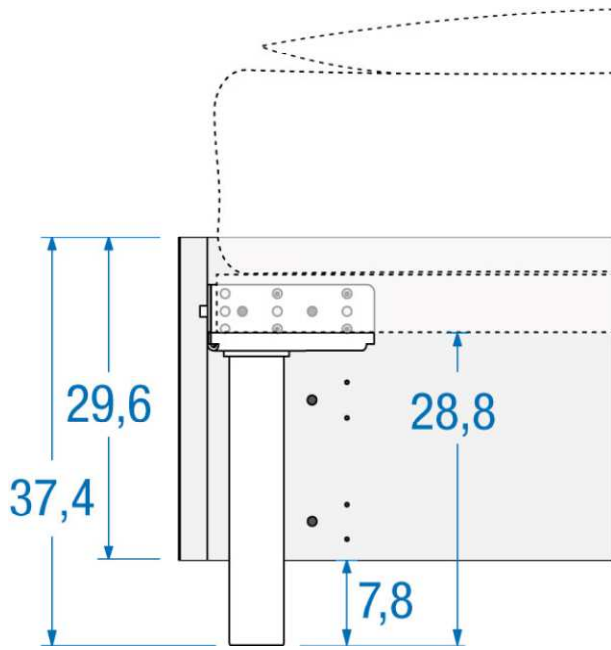

Schemi montaggio

Assembling diagrams

LETTI START

ed. 18/10/19 - rev. 2

SCMNT051 - LETTI START

START SLIM CON PIASTRE

START SLIM RETE

START MEDIUM CON PIASTRE

START MEDIUM RETE

START HIGH CON PIASTRE

START HIGH RETE

TIPE A

SIZE 80-90-100-120

080003260 - KIT Piastre Perno Letti Singoli		
400026127	N°4	 A
400026128	N°4	 B
200004428	N°4	 C

080003293 - SFR_Fissaggio Piastre Letti Singoli		
200004492	N°40	 D

080005131 - SFR_Fissaggio Gambe Letti		
200000931	N°4	 E

SIZE 140-160-180-200

080003261 - KIT Piastre Perno Letti Matrimoniali		
400026127	N°4	 A
400026128	N°4	 B
200004428	N°4	 C
200004345	N°2	 Q
200002191	N°1	 R
200000916	N°2	 T