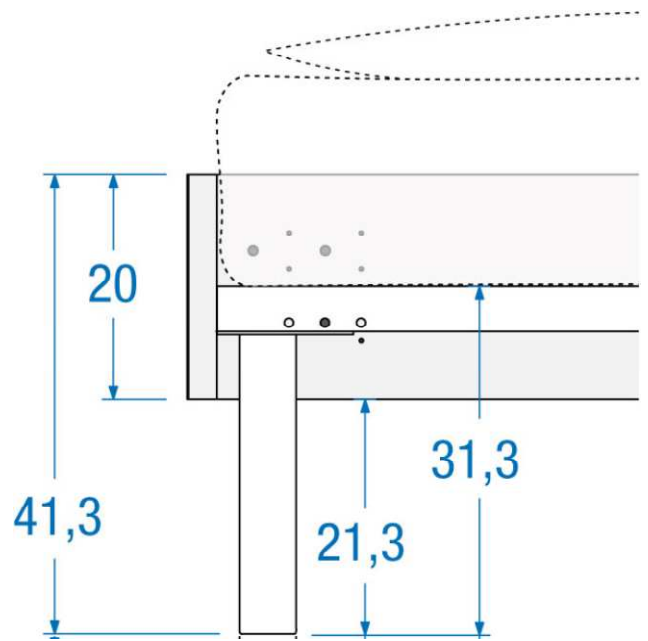

Schemi montaggio

Assembling diagrams

LETTI START

ed. 18/10/19 - rev. 2

SCMNT051 - LETTI START

START SLIM CON PIASTRE

START SLIM RETE

START MEDIUM CON PIASTRE

START MEDIUM RETE

START HIGH CON PIASTRE

START HIGH RETE

TIPE A

SIZE 80-90-100-120

080003260 - KIT Piastre Perno Letti Singoli		
400026127	N°4	 A
400026128	N°4	 B
200004428	N°4	 C

080003293 - SFR_Fissaggio Piastre Letti Singoli		
200004492	N°40	 D

080005131 - SFR_Fissaggio Gambe Letti		
200000931	N°4	 E

SIZE 140-160-180-200

080003261 - KIT Piastre Perno Letti Matrimoniali		
400026127	N°4	 A
400026128	N°4	 B
200004428	N°4	 C
200004345	N°2	 Q
200002191	N°1	 R
200000916	N°2	 T