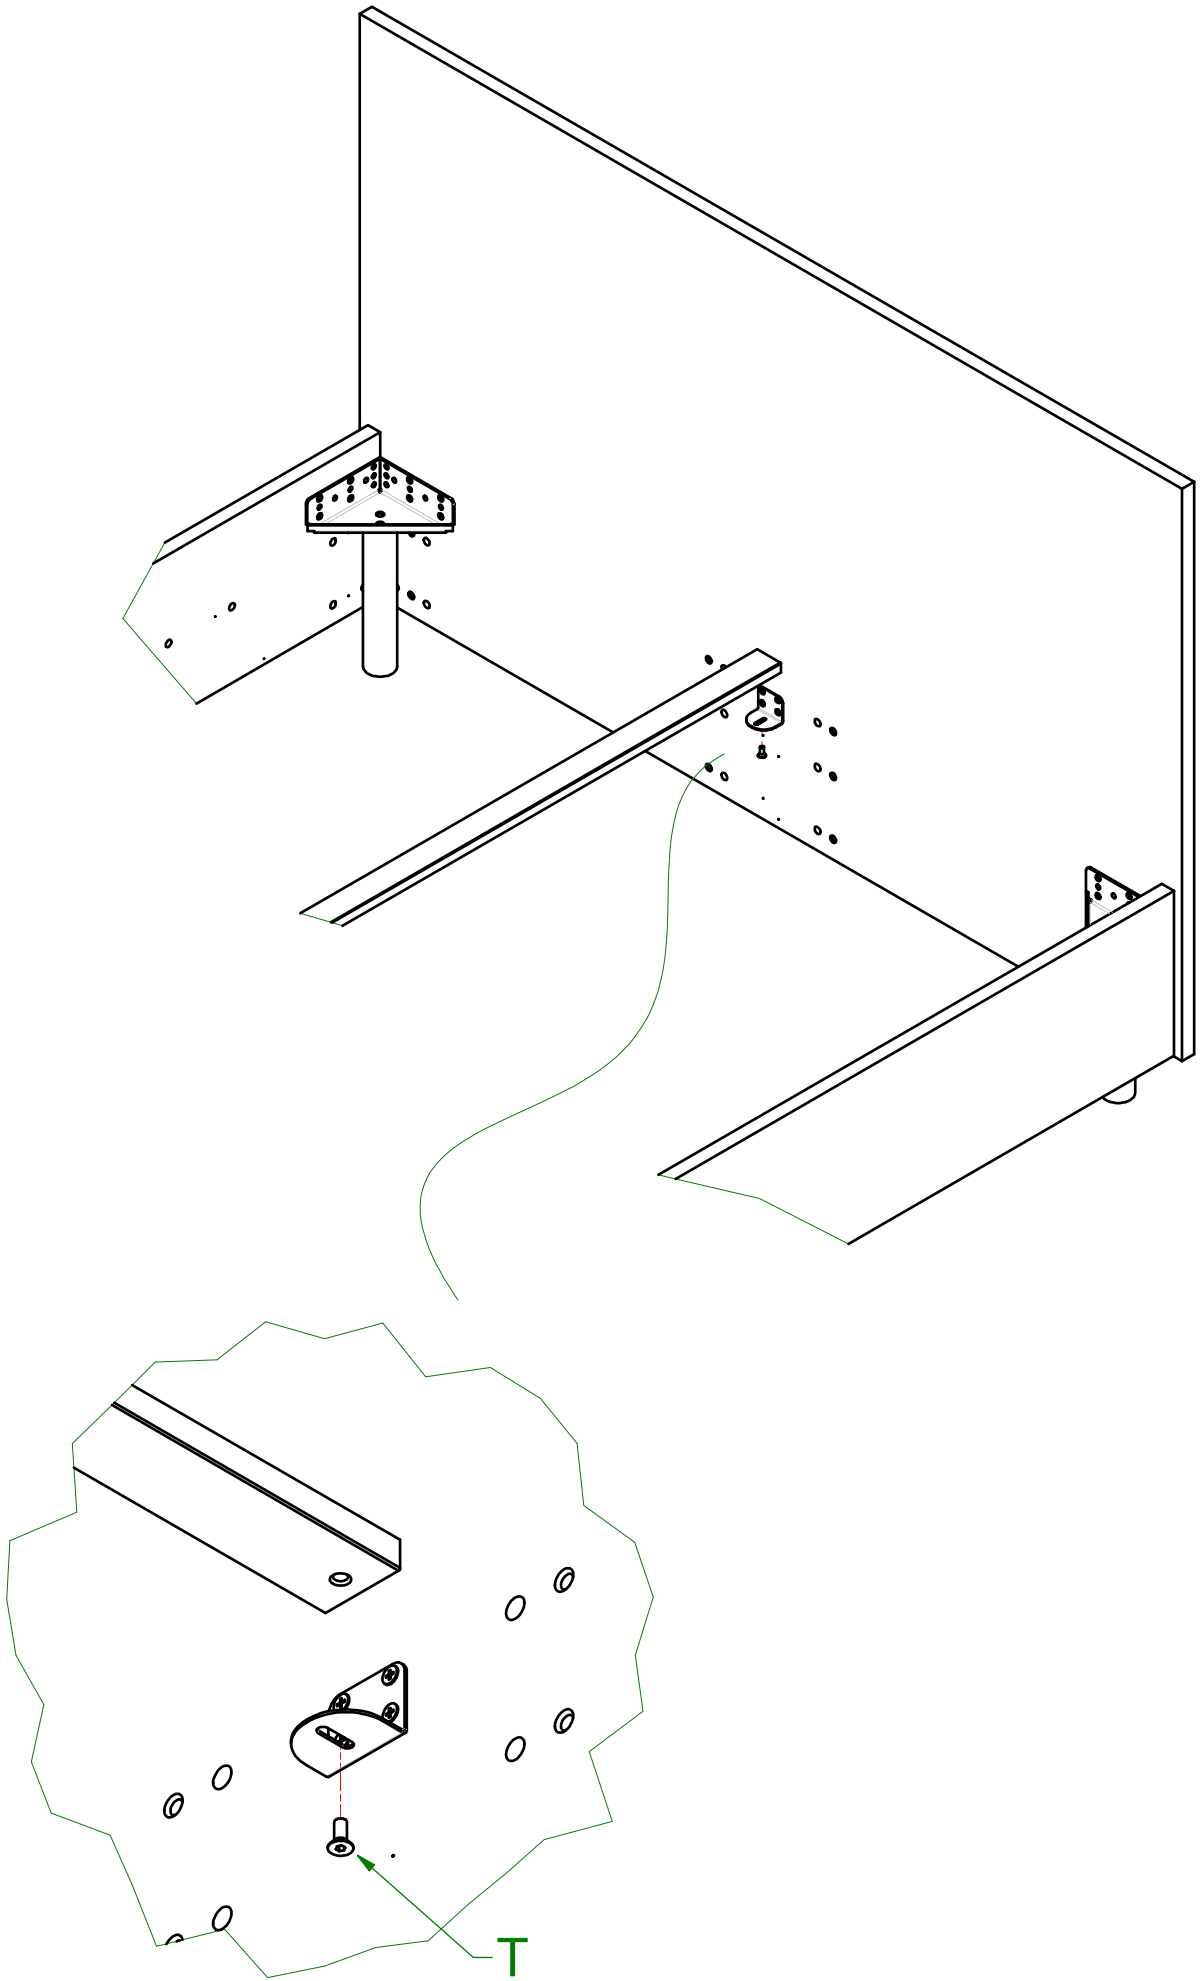

TESTATA SOFT

200000977 - BI.Vit.TPS-MA M6x20_Esa

-ATTENZIONE-
RIMUOVERE
-ATTENTION-
REMOVE

TESTATA CONFORT

200000975 - Bl.Vit.TPS-MA M6x60_Esa

-ATTENZIONE-
RIMUOVERE
-ATTENTION-
REMOVE

SIZE 140-160-180-200

TIPE B

SIZE 80-90-100-120

080003301 - SFR_Fissaggio Reti Fisse Singole

400026128	N°4	 F
200004492	N°20	 G
200004429	N°8	 H
200004088	N°10	 I
200000958	N°20	 L

080005131 - SFR_Fissaggio Gambe Letti

200000931	N°4	 E
-----------	-----	---