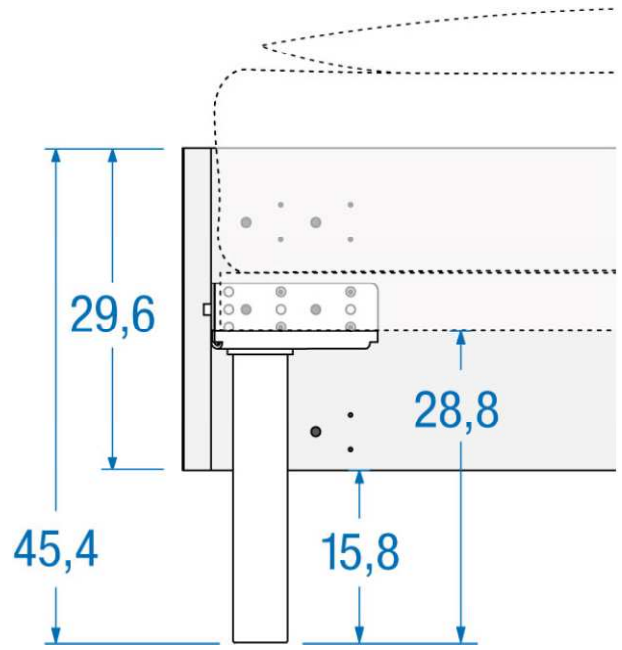

Schemi montaggio

Assembling diagrams

LETTI START

ed. 18/10/19 - rev. 2

SCMNT051 - LETTI START

START SLIM CON PIASTRE

START SLIM RETE

START MEDIUM CON PIASTRE

START MEDIUM RETE

START HIGH CON PIASTRE

START HIGH RETE

TIPE A

SIZE 80-90-100-120

080003260 - KIT Piastre Perno Letti Singoli		
400026127	N°4	 A
400026128	N°4	 B
200004428	N°4	 C

080003293 - SFR_Fissaggio Piastre Letti Singoli		
200004492	N°40	 D

080005131 - SFR_Fissaggio Gambe Letti		
200000931	N°4	 E

SIZE 140-160-180-200

080003261 - KIT Piastre Perno Letti Matrimoniali		
400026127	N°4	 A
400026128	N°4	 B
200004428	N°4	 C
200004345	N°2	 Q
200002191	N°1	 R
200000916	N°2	 T