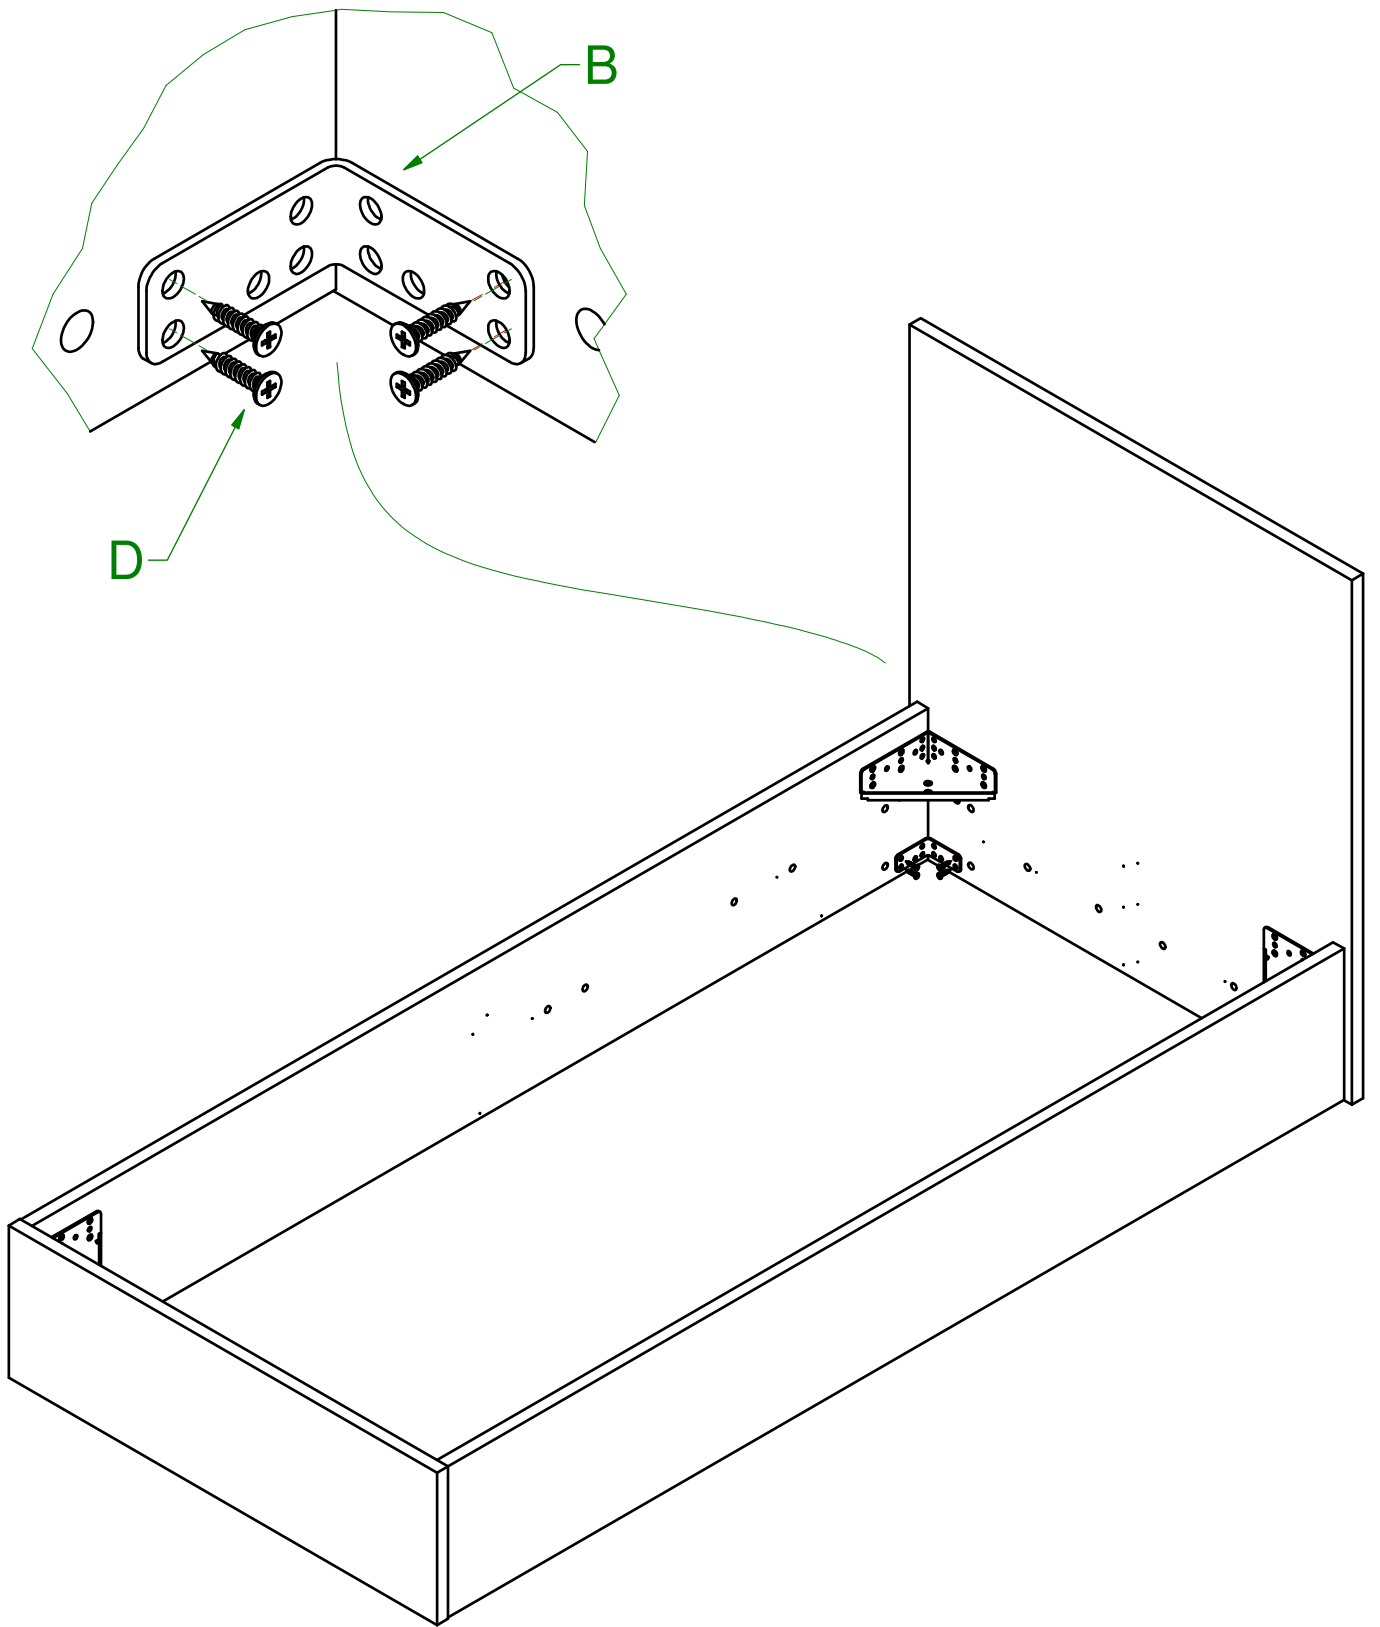

TESTATA SOFT

200000977 - BI.Vit.TPS-MA M6x20_Esa

-ATTENZIONE-
RIMUOVERE
-ATTENTION-
REMOVE

TESTATA CONFORT

200000975 - Bl.Vit.TPS-MA M6x60_Esa

-ATTENZIONE-
RIMUOVERE
-ATTENTION-
REMOVE

SIZE 140-160-180-200

TIPE B

SIZE 80-90-100-120

080003301 - SFR_Fissaggio Reti Fisse Singole

400026128	N°4	 F
200004492	N°20	 G
200004429	N°8	 H
200004088	N°10	 I
200000958	N°20	 L

080005131 - SFR_Fissaggio Gambe Letti

200000931	N°4	 E
-----------	-----	---