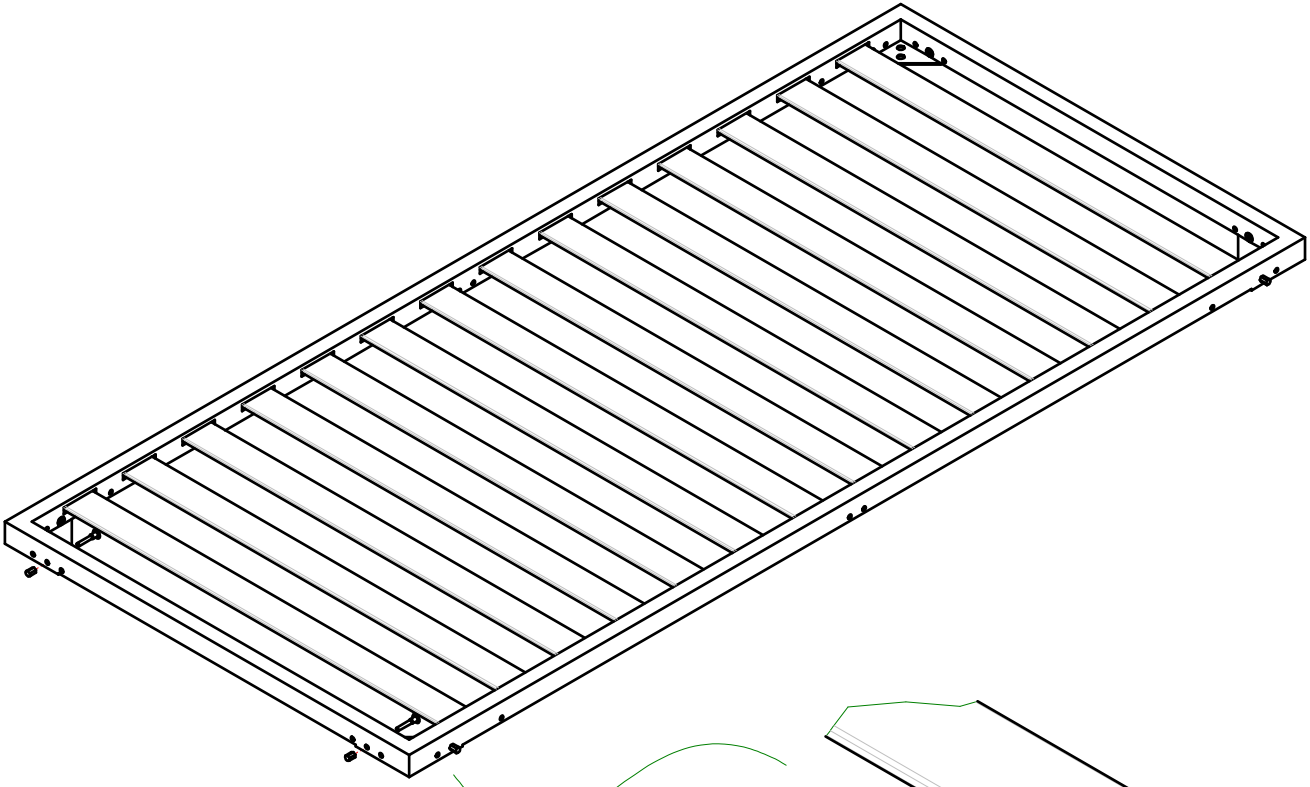

SIZE 140-160-180-200

080003302 - SFR_Fissaggio Reti Fisse Matrimoniali

400026128	N°4	 F
200004492	N°20	 G
200004429	N°12	 H
200004088	N°16	 I
200000958	N°26	 L
200004524	N°1	 S
200002191	N°1	 R

080005131 - SFR_Fissaggio Gambe Letti

200000931	N°4	 E
-----------	-----	---

TESTATA IMBOTTITA RETE

080003296 - SFR_Fiss.Test.SOFT su RETE		
200000980	N°10	

080003304 - SFR_Fiss.Test.CONFORT su RETE		
200004499	N°10	

TIPE B

TESTATA SOFT

200000980 - BI.Vit.TPS-MA M6x50_Esa

-ATTENZIONE-
RIMUOVERE
-ATTENTION-
REMOVE

TESTATA CONFORT

200004499 - Bl.Vit.TPS-MA M6x90_Esa

-ATTENZIONE-
RIMUOVERE
-ATTENTION-
REMOVE

SIZE 140-160-180-200