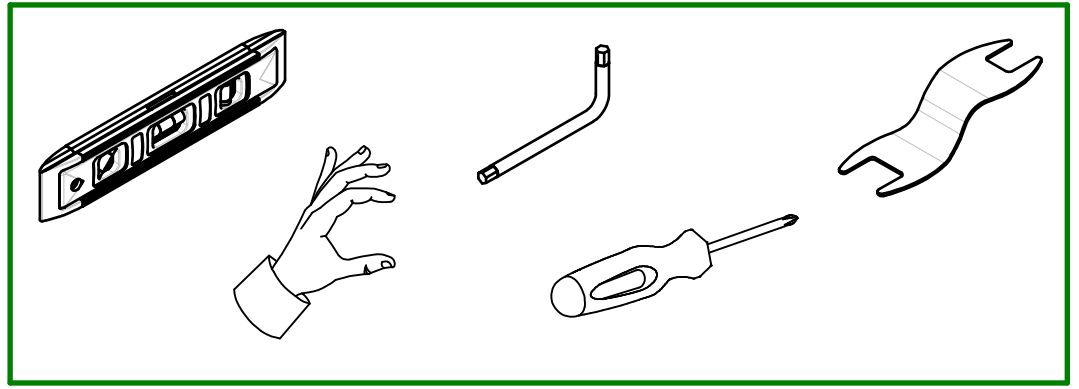

START MEDIUM RETE

START HIGH CON PIASTRE

START HIGH RETE

TIPE A

SIZE 80-90-100-120

080003260 - KIT Piastre Perno Letti Singoli		
400026127	N°4	 A
400026128	N°4	 B
200004428	N°4	 C

080003293 - SFR_Fissaggio Piastre Letti Singoli		
200004492	N°40	 D