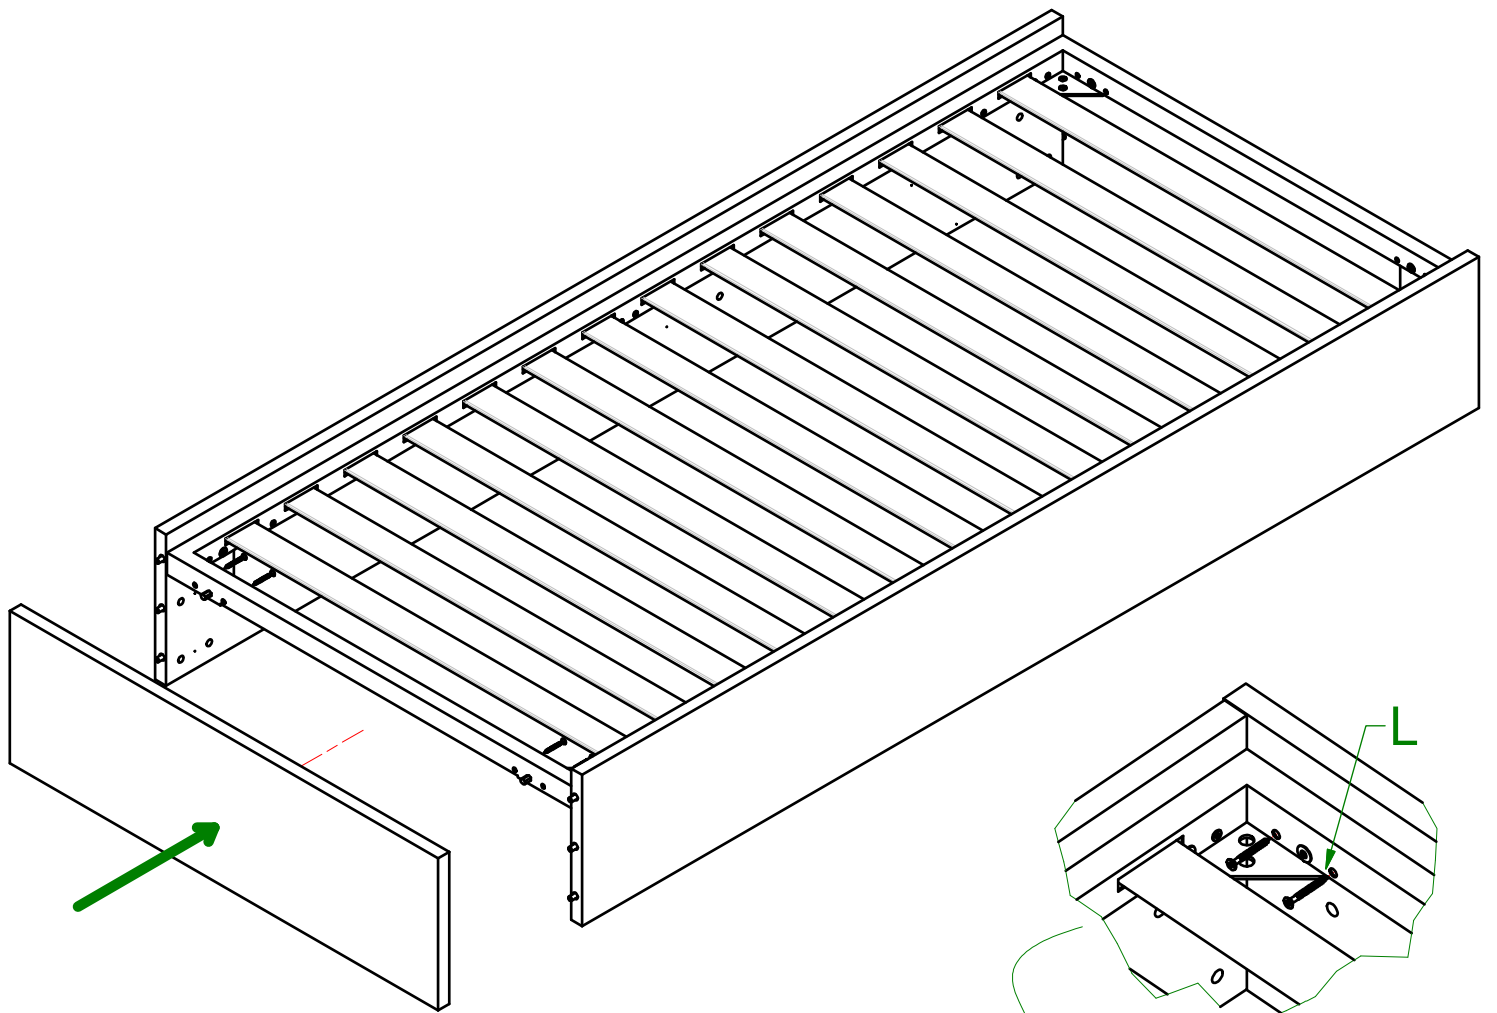

SIZE 140-160-180-200

080003302 - SFR_Fissaggio Reti Fisse Matrimoniali

400026128	N°4	 F
200004492	N°20	 G
200004429	N°12	 H
200004088	N°16	 I
200000958	N°26	 L
200004524	N°1	 S
200002191	N°1	 R

080005131 - SFR_Fissaggio Gambe Letti

200000931	N°4	 E
-----------	-----	---

TESTATA IMBOTTITA RETE

080003296 - SFR_Fiss.Test.SOFT su RETE		
200000980	N°10	

080003304 - SFR_Fiss.Test.CONFORT su RETE		
200004499	N°10	

TIPE B

TESTATA SOFT

200000980 - BI.Vit.TPS-MA M6x50_Esa

-ATTENZIONE-
RIMUOVERE
-ATTENTION-
REMOVE

TESTATA CONFORT

200004499 - Bl.Vit.TPS-MA M6x90_Esa

-ATTENZIONE-
RIMUOVERE
-ATTENTION-
REMOVE

SIZE 140-160-180-200