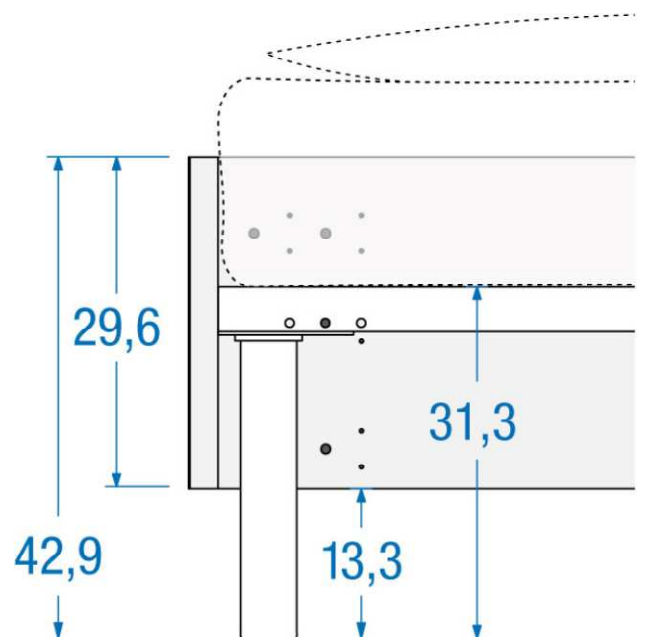

Schemi montaggio

Assembling diagrams

LETTI START

ed. 18/10/19 - rev. 2

SCMNT051 - LETTI START

START SLIM CON PIASTRE

START SLIM RETE

START MEDIUM CON PIASTRE

START MEDIUM RETE

START HIGH CON PIASTRE

START HIGH RETE

TIPE A

SIZE 80-90-100-120

080003260 - KIT Piastre Perno Letti Singoli		
400026127	N°4	 A
400026128	N°4	 B
200004428	N°4	 C

080003293 - SFR_Fissaggio Piastre Letti Singoli		
200004492	N°40	 D

080005131 - SFR_Fissaggio Gambe Letti		
200000931	N°4	 E

SIZE 140-160-180-200

080003261 - KIT Piastre Perno Letti Matrimoniali		
400026127	N°4	 A
400026128	N°4	 B
200004428	N°4	 C
200004345	N°2	 Q
200002191	N°1	 R
200000916	N°2	 T