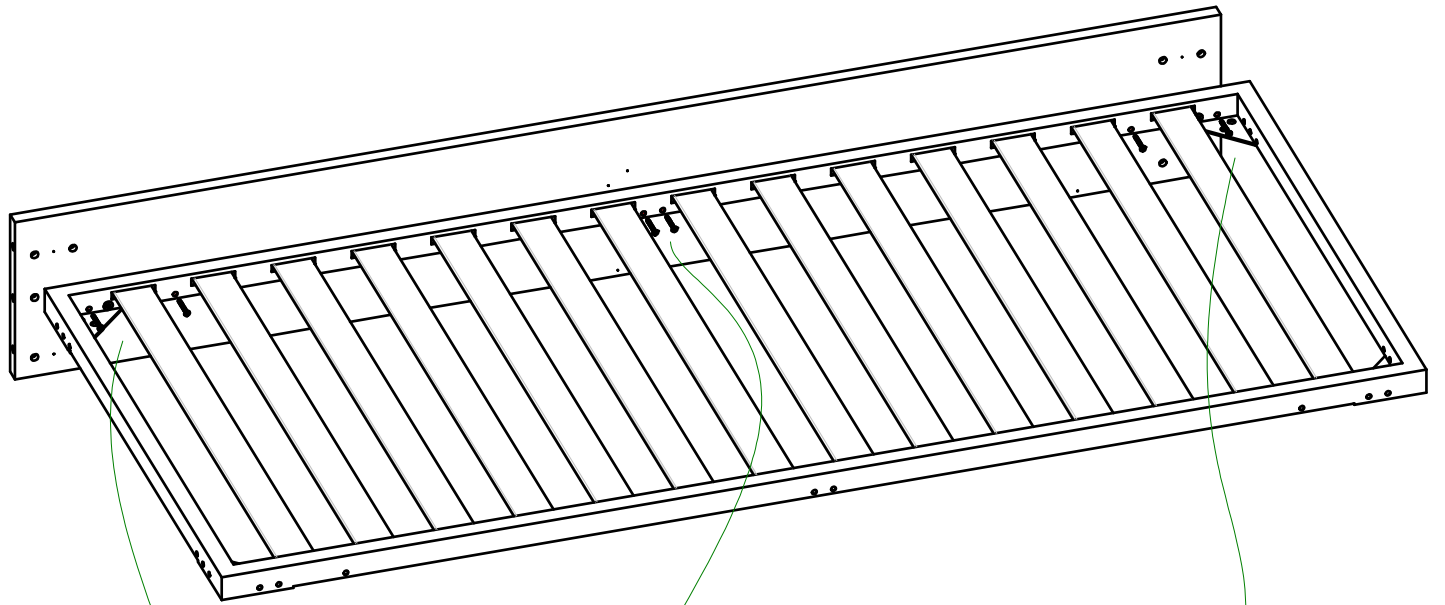

SIZE 140-160-180-200

080003302 - SFR_Fissaggio Reti Fisse Matrimoniali

400026128	N°4	 F
200004492	N°20	 G
200004429	N°12	 H
200004088	N°16	 I
200000958	N°26	 L
200004524	N°1	 S
200002191	N°1	 R

080005131 - SFR_Fissaggio Gambe Letti

200000931	N°4	 E
-----------	-----	---

TESTATA IMBOTTITA RETE

080003296 - SFR_Fiss.Test.SOFT su RETE		
200000980	N°10	

080003304 - SFR_Fiss.Test.CONFORT su RETE		
200004499	N°10	

TIPE B

TESTATA SOFT

200000980 - BI.Vit.TPS-MA M6x50_Esa

-ATTENZIONE-
RIMUOVERE
-ATTENTION-
REMOVE

TESTATA CONFORT

200004499 - Bl.Vit.TPS-MA M6x90_Esa

-ATTENZIONE-
RIMUOVERE
-ATTENTION-
REMOVE

SIZE 140-160-180-200