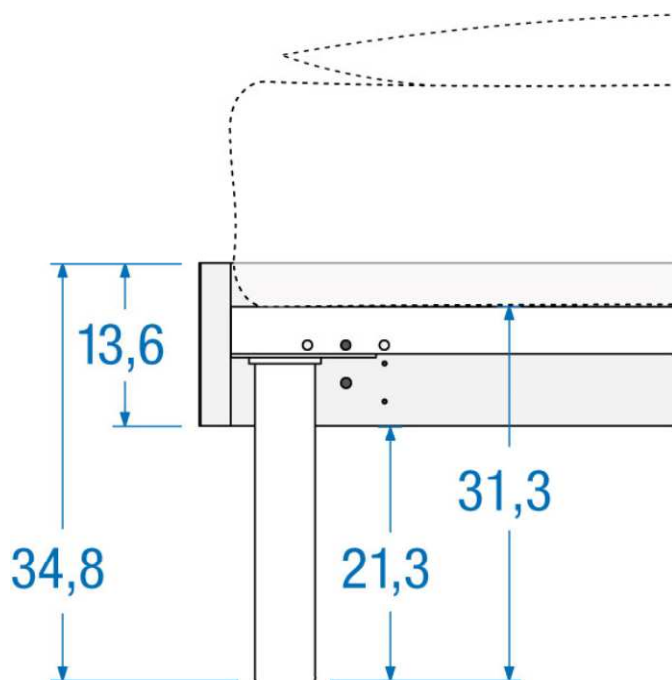

Schemi montaggio

Assembling diagrams

LETTI START

ed. 18/10/19 - rev. 2

SCMNT051 - LETTI START

START SLIM CON PIASTRE

START SLIM RETE

START MEDIUM CON PIASTRE

START MEDIUM RETE

START HIGH CON PIASTRE

START HIGH RETE

TIPE A

SIZE 80-90-100-120

080003260 - KIT Piastre Perno Letti Singoli		
400026127	N°4	 A
400026128	N°4	 B
200004428	N°4	 C

080003293 - SFR_Fissaggio Piastre Letti Singoli		
200004492	N°40	 D

080005131 - SFR_Fissaggio Gambe Letti		
200000931	N°4	 E

SIZE 140-160-180-200

080003261 - KIT Piastre Perno Letti Matrimoniali		
400026127	N°4	 A
400026128	N°4	 B
200004428	N°4	 C
200004345	N°2	 Q
200002191	N°1	 R
200000916	N°2	 T