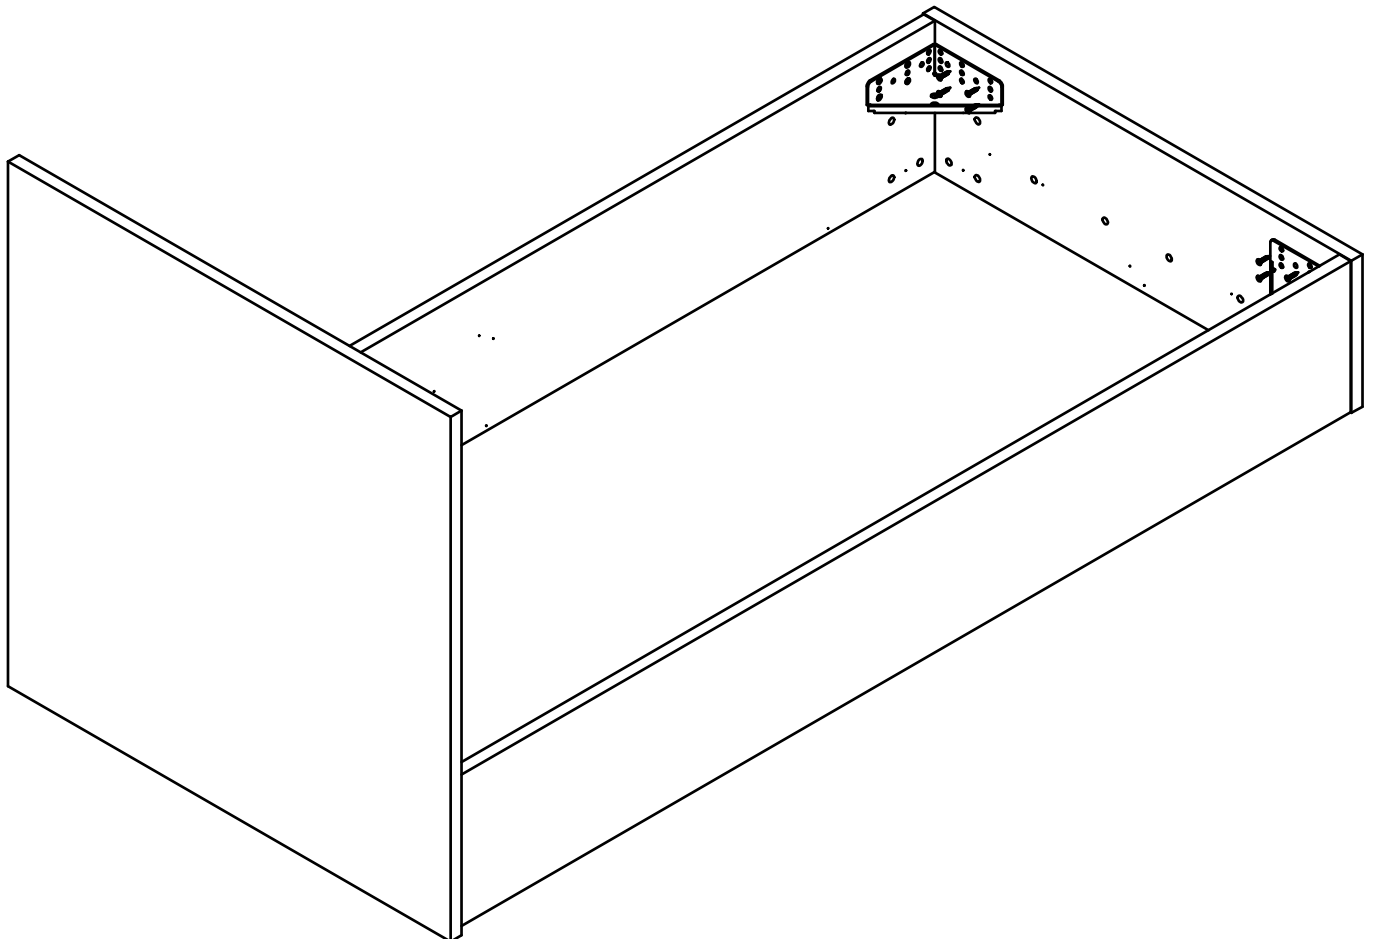

TESTATA SOFT

200000977 - BI.Vit.TPS-MA M6x20_Esa

-ATTENZIONE-
RIMUOVERE
-ATTENTION-
REMOVE

TESTATA CONFORT

200000975 - Bl.Vit.TPS-MA M6x60_Esa

-ATTENZIONE-
RIMUOVERE
-ATTENTION-
REMOVE

SIZE 140-160-180-200

TIPE B

SIZE 80-90-100-120

080003301 - SFR_Fissaggio Reti Fisse Singole

400026128	N°4	 F
200004492	N°20	 G
200004429	N°8	 H
200004088	N°10	 I
200000958	N°20	 L

080005131 - SFR_Fissaggio Gambe Letti

200000931	N°4	 E
-----------	-----	---