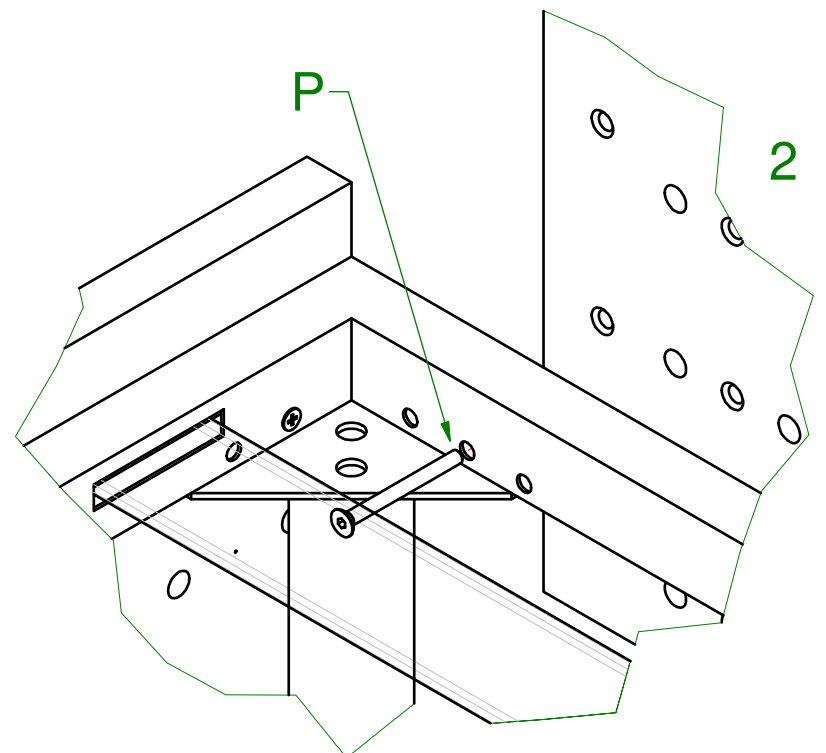

-ATTENZIONE-
RIMUOVERE
-ATTENTION-
REMOVE

TESTATA CONFORT

200004499 - Bl.Vit.TPS-MA M6x90_Esa

-ATTENZIONE-
RIMUOVERE
-ATTENTION-
REMOVE

SIZE 140-160-180-200