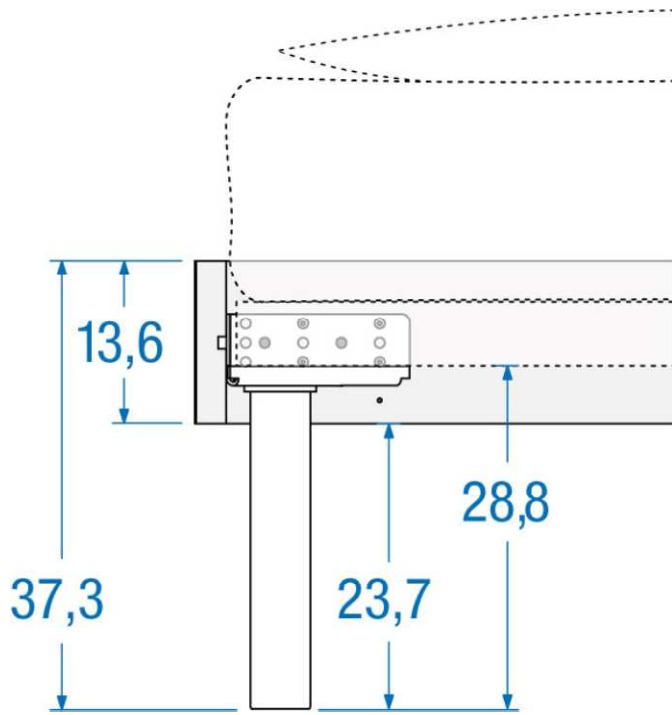

Schemi montaggio

Assembling diagrams

LETTI START

ed. 18/10/19 - rev. 2

SCMNT051 - LETTI START

START SLIM CON PIASTRE

START SLIM RETE

START MEDIUM CON PIASTRE

START MEDIUM RETE

START HIGH CON PIASTRE

START HIGH RETE

TIPE A

SIZE 80-90-100-120

080003260 - KIT Piastre Perno Letti Singoli		
400026127	N°4	 A
400026128	N°4	 B
200004428	N°4	 C

080003293 - SFR_Fissaggio Piastre Letti Singoli		
200004492	N°40	 D

080005131 - SFR_Fissaggio Gambe Letti		
200000931	N°4	 E

SIZE 140-160-180-200

080003261 - KIT Piastre Perno Letti Matrimoniali		
400026127	N°4	 A
400026128	N°4	 B
200004428	N°4	 C
200004345	N°2	 Q
200002191	N°1	 R
200000916	N°2	 T