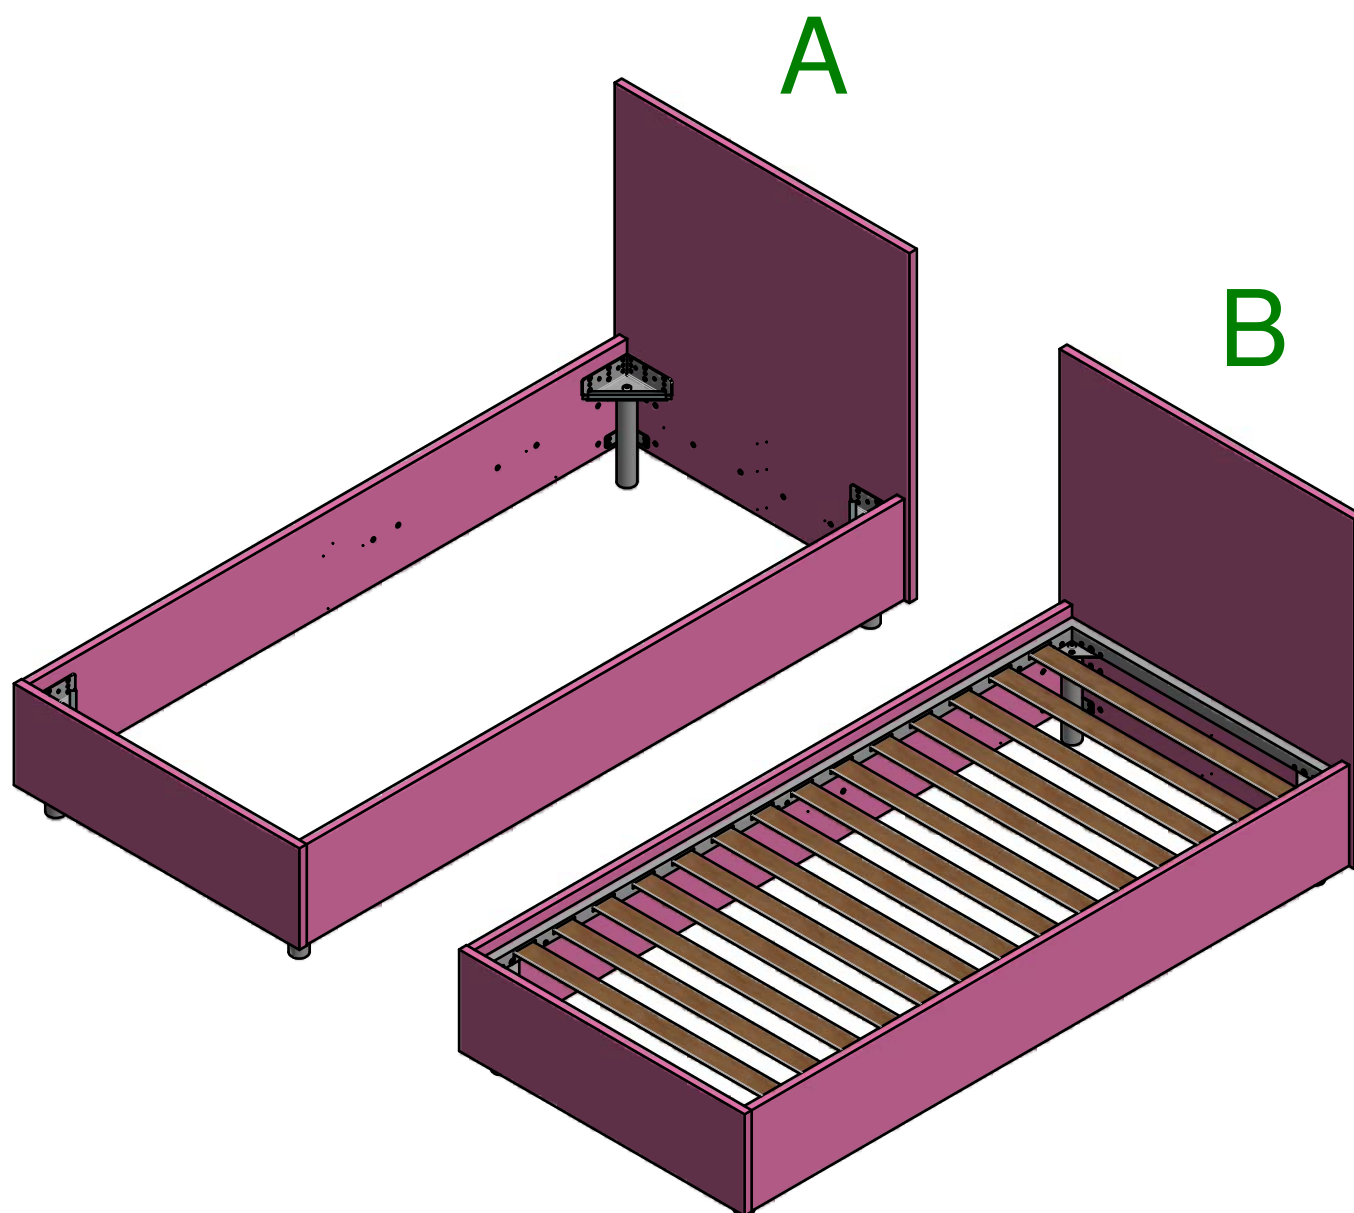

Schemi montaggio

Assembling diagrams

LETTI START

ed. 18/10/19 - rev. 2

SCMNT051 - LETTI START

START SLIM CON PIASTRE

START SLIM RETE

START MEDIUM CON PIASTRE

START MEDIUM RETE

START HIGH CON PIASTRE

START HIGH RETE

TIPE A

SIZE 80-90-100-120

080003260 - KIT Piastre Perno Letti Singoli		
400026127	N°4	 A
400026128	N°4	 B
200004428	N°4	 C

080003293 - SFR_Fissaggio Piastre Letti Singoli		
200004492	N°40	 D

080005131 - SFR_Fissaggio Gambe Letti		
200000931	N°4	 E

SIZE 140-160-180-200

080003261 - KIT Piastre Perno Letti Matrimoniali		
400026127	N°4	 A
400026128	N°4	 B
200004428	N°4	 C
200004345	N°2	 Q
200002191	N°1	 R
200000916	N°2	 T