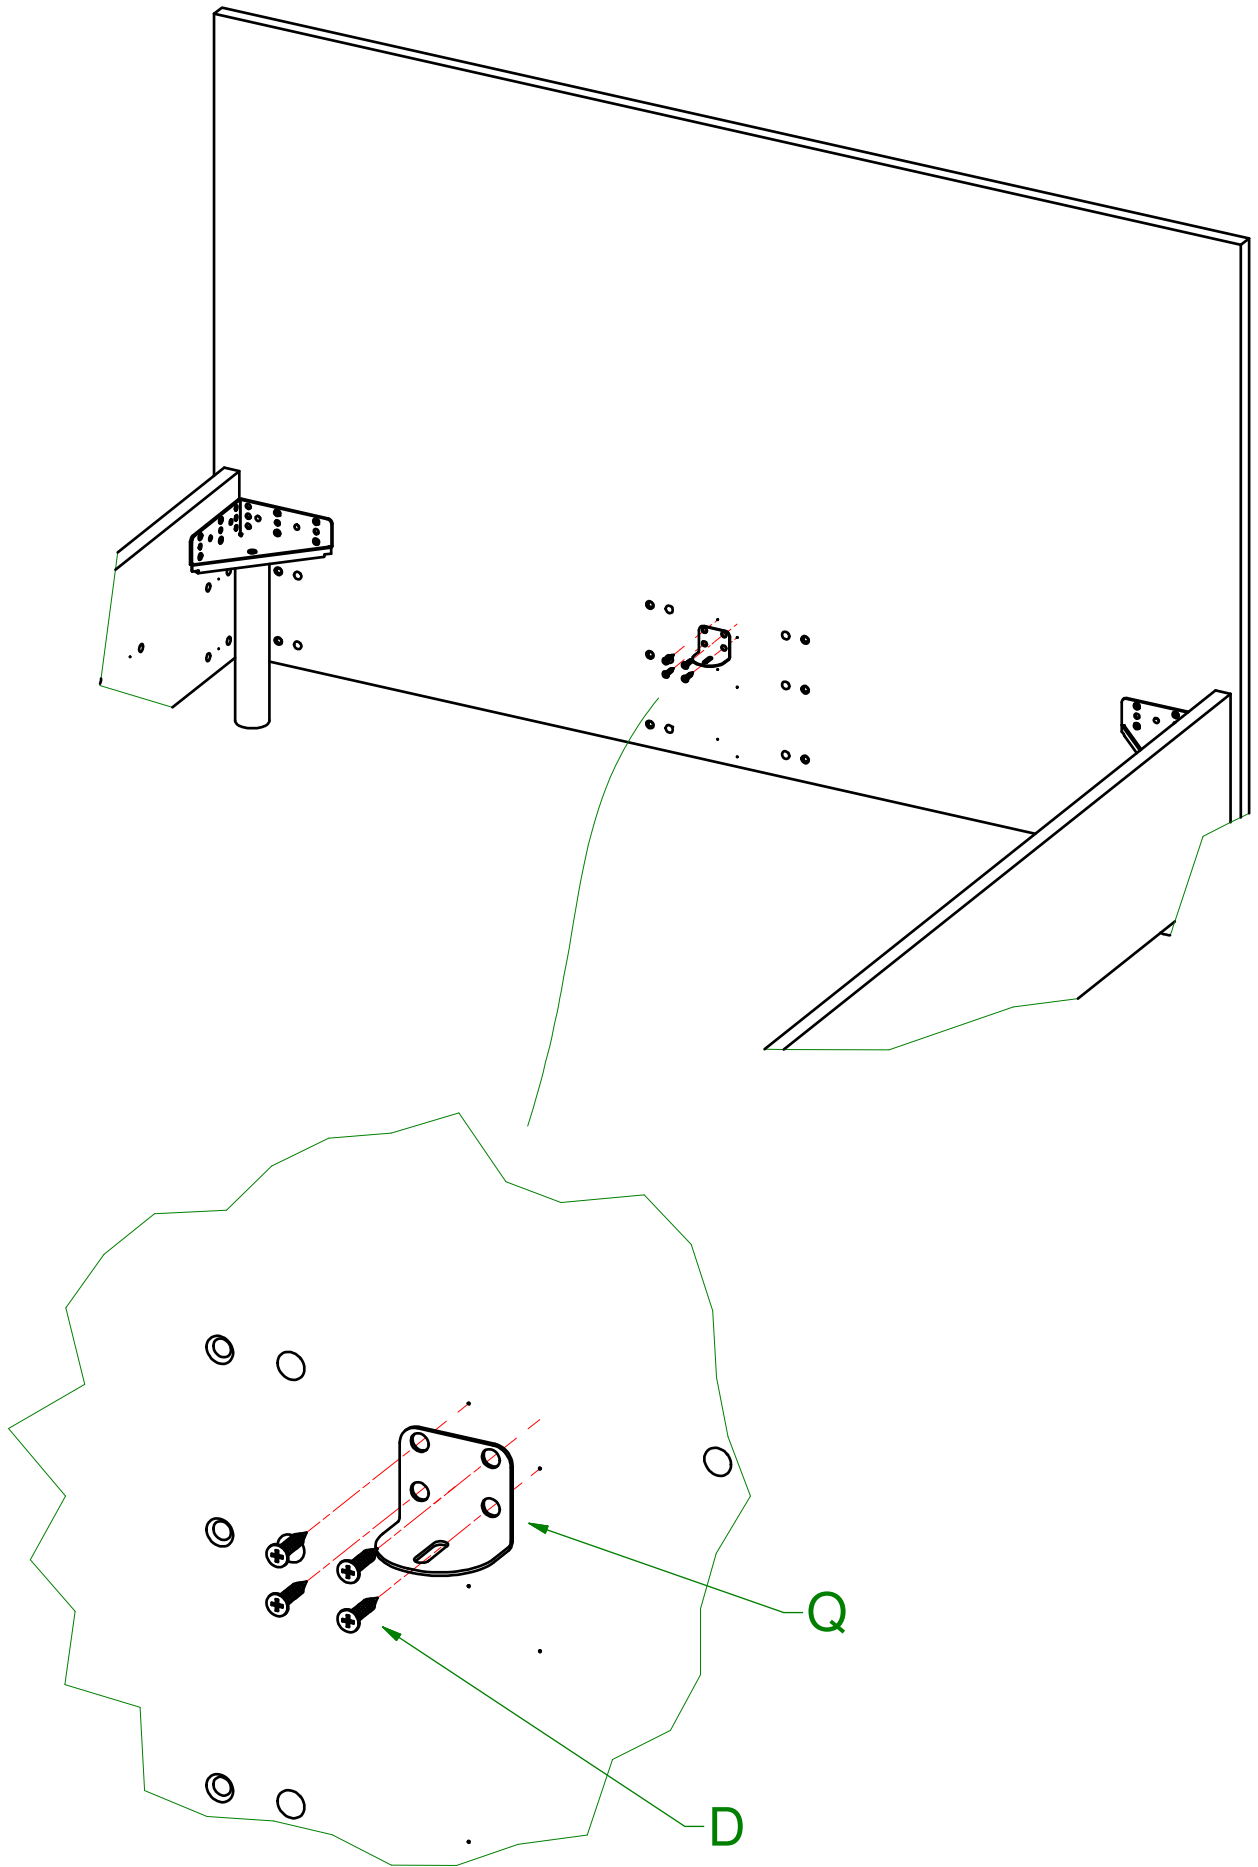

TESTATA SOFT

200000977 - BI.Vit.TPS-MA M6x20_Esa

-ATTENZIONE-
RIMUOVERE
-ATTENTION-
REMOVE

TESTATA CONFORT

200000975 - Bl.Vit.TPS-MA M6x60_Esa

-ATTENZIONE-
RIMUOVERE
-ATTENTION-
REMOVE

SIZE 140-160-180-200

TIPE B

SIZE 80-90-100-120

080003301 - SFR_Fissaggio Reti Fisse Singole

400026128	N°4	 F
200004492	N°20	 G
200004429	N°8	 H
200004088	N°10	 I
200000958	N°20	 L

080005131 - SFR_Fissaggio Gambe Letti

200000931	N°4	 E
-----------	-----	---