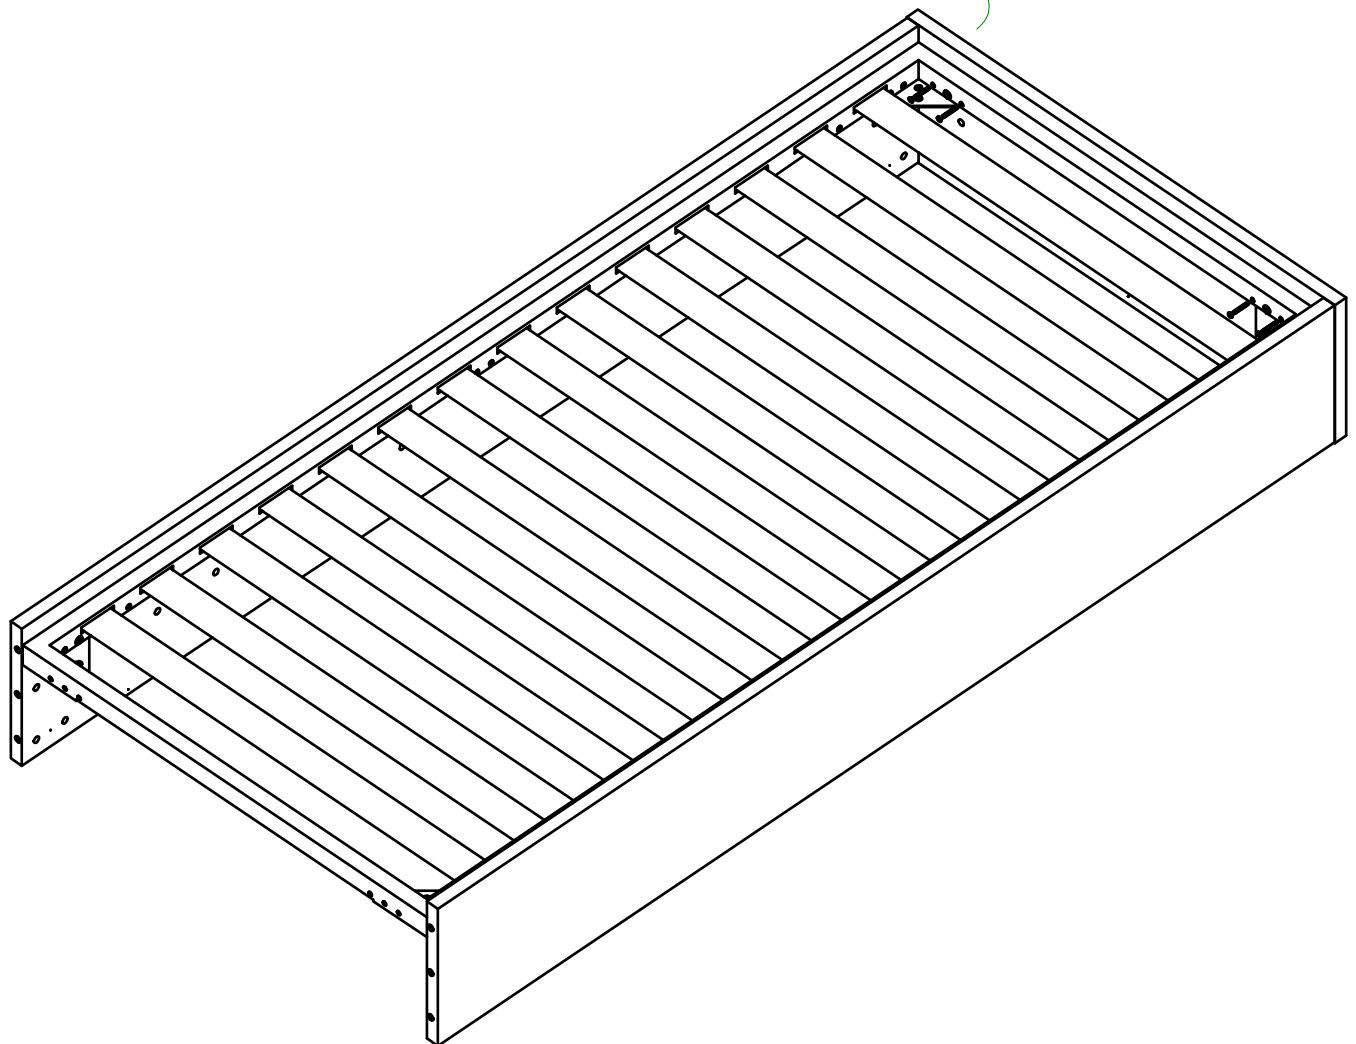

SIZE 140-160-180-200

080003302 - SFR_Fissaggio Reti Fisse Matrimoniali

400026128	N°4	 F
200004492	N°20	 G
200004429	N°12	 H
200004088	N°16	 I
200000958	N°26	 L
200004524	N°1	 S
200002191	N°1	 R

080005131 - SFR_Fissaggio Gambe Letti

200000931	N°4	 E
-----------	-----	---

TESTATA IMBOTTITA RETE

080003296 - SFR_Fiss.Test.SOFT su RETE		
200000980	N°10	

080003304 - SFR_Fiss.Test.CONFORT su RETE		
200004499	N°10	

TIPE B

TESTATA SOFT

200000980 - BI.Vit.TPS-MA M6x50_Esa

-ATTENZIONE-
RIMUOVERE
-ATTENTION-
REMOVE

TESTATA CONFORT

200004499 - Bl.Vit.TPS-MA M6x90_Esa

-ATTENZIONE-
RIMUOVERE
-ATTENTION-
REMOVE

SIZE 140-160-180-200