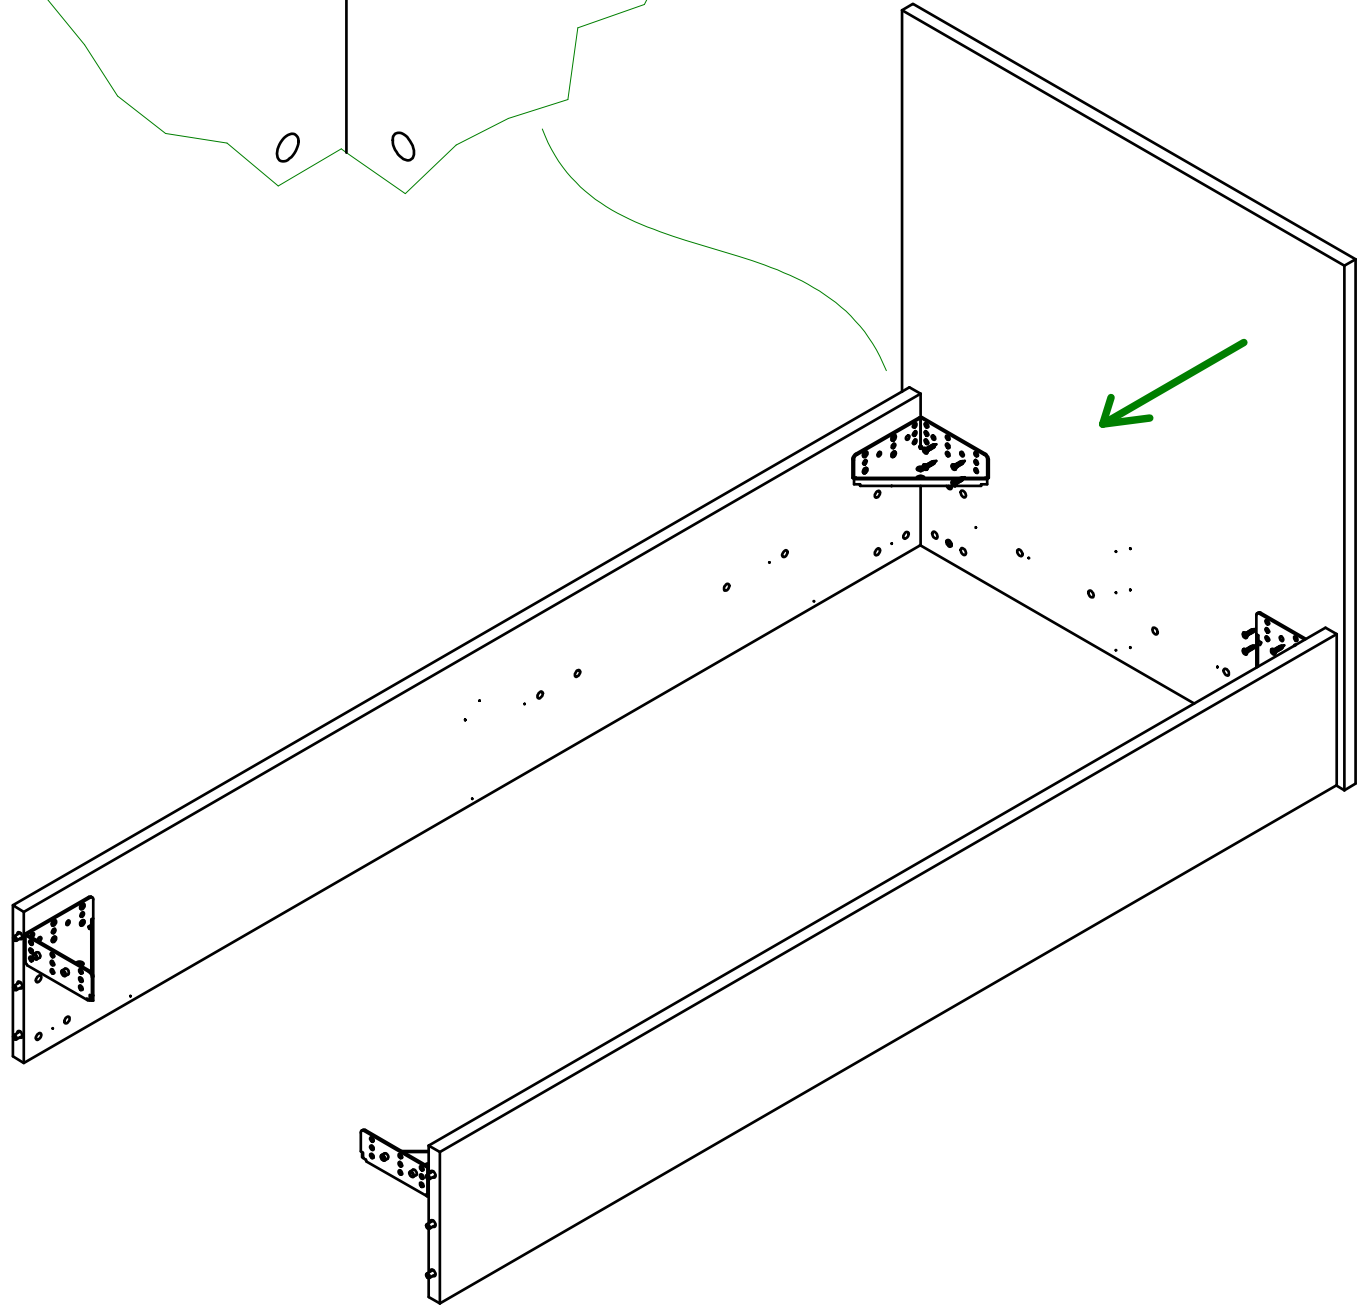

TESTATA SOFT

200000977 - BI.Vit.TPS-MA M6x20_Esa

-ATTENZIONE-
RIMUOVERE
-ATTENTION-
REMOVE

TESTATA CONFORT

200000975 - Bl.Vit.TPS-MA M6x60_Esa

-ATTENZIONE-
RIMUOVERE
-ATTENTION-
REMOVE

SIZE 140-160-180-200

TIPE B

SIZE 80-90-100-120

080003301 - SFR_Fissaggio Reti Fisse Singole

400026128	N°4	 F
200004492	N°20	 G
200004429	N°8	 H
200004088	N°10	 I
200000958	N°20	 L

080005131 - SFR_Fissaggio Gambe Letti

200000931	N°4	 E
-----------	-----	---