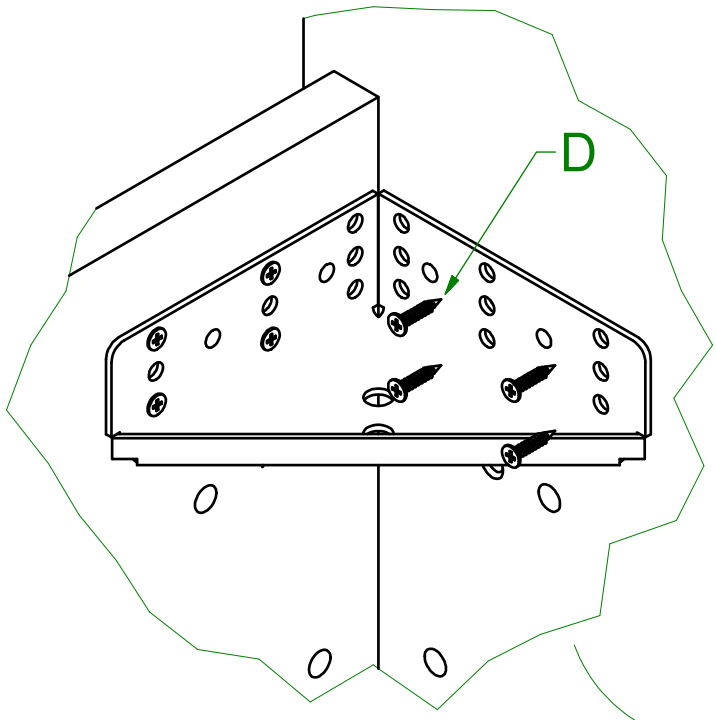

TESTATA SOFT

200000977 - BI.Vit.TPS-MA M6x20_Esa

-ATTENZIONE-
RIMUOVERE
-ATTENTION-
REMOVE

TESTATA CONFORT

200000975 - Bl.Vit.TPS-MA M6x60_Esa

-ATTENZIONE-
RIMUOVERE
-ATTENTION-
REMOVE

SIZE 140-160-180-200

TIPE B

SIZE 80-90-100-120

080003301 - SFR_Fissaggio Reti Fisse Singole

400026128	N°4	 F
200004492	N°20	 G
200004429	N°8	 H
200004088	N°10	 I
200000958	N°20	 L

080005131 - SFR_Fissaggio Gambe Letti

200000931	N°4	 E
-----------	-----	---