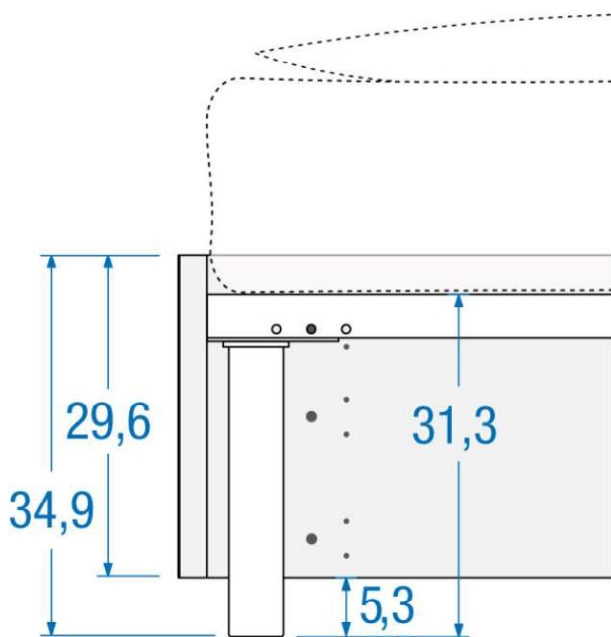

Schemi montaggio

Assembling diagrams

LETTI START

ed. 18/10/19 - rev. 2

SCMNT051 - LETTI START

START SLIM CON PIASTRE

START SLIM RETE

START MEDIUM CON PIASTRE

START MEDIUM RETE

START HIGH CON PIASTRE

START HIGH RETE

TIPE A

SIZE 80-90-100-120

080003260 - KIT Piastre Perno Letti Singoli		
400026127	N°4	 A
400026128	N°4	 B
200004428	N°4	 C

080003293 - SFR_Fissaggio Piastre Letti Singoli		
200004492	N°40	 D

080005131 - SFR_Fissaggio Gambe Letti		
200000931	N°4	 E

SIZE 140-160-180-200

080003261 - KIT Piastre Perno Letti Matrimoniali		
400026127	N°4	 A
400026128	N°4	 B
200004428	N°4	 C
200004345	N°2	 Q
200002191	N°1	 R
200000916	N°2	 T