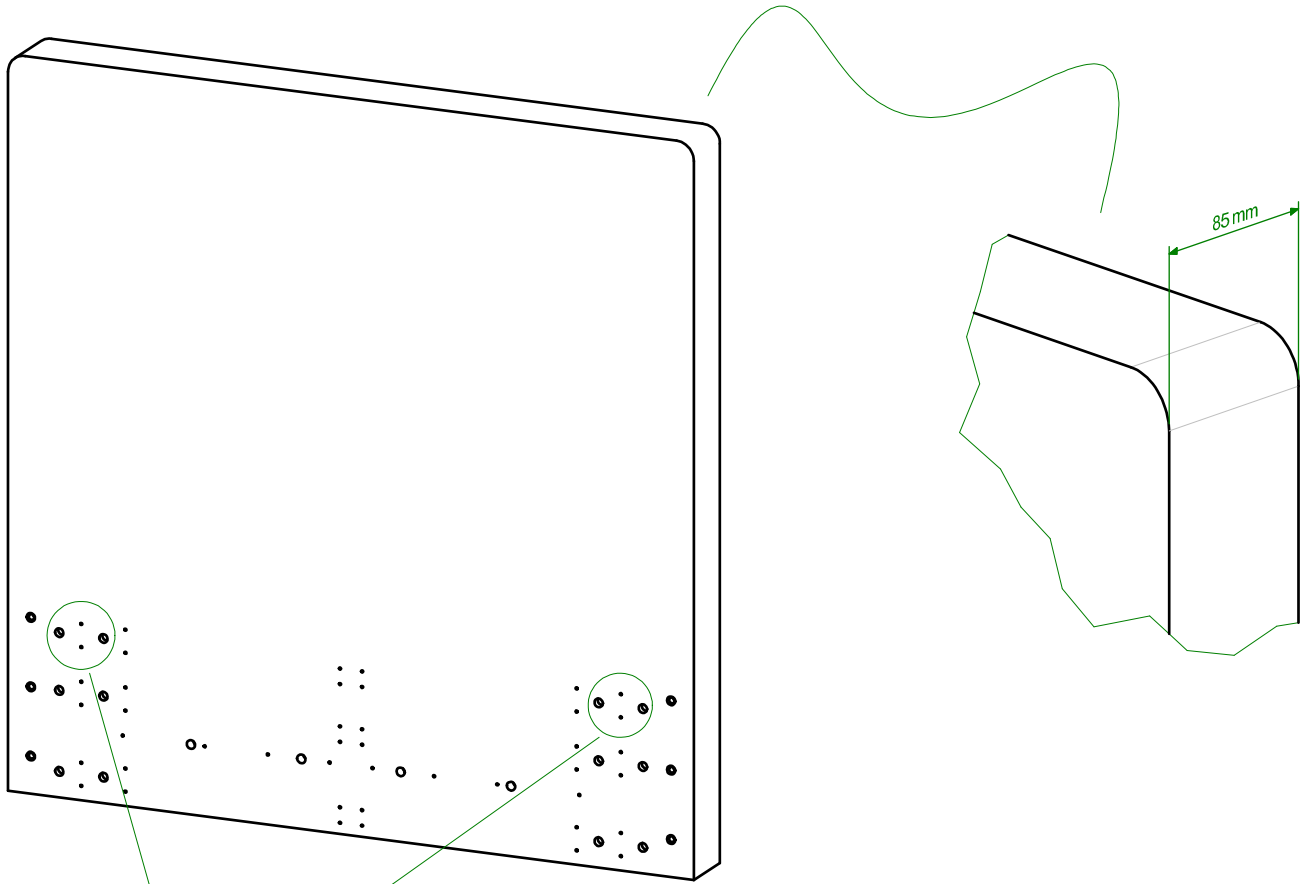

SIZE 140-160-180-200

080003302 - SFR_Fissaggio Reti Fisse Matrimoniali

400026128	N°4	 F
200004492	N°20	 G
200004429	N°12	 H
200004088	N°16	 I
200000958	N°26	 L
200004524	N°1	 S
200002191	N°1	 R

080005131 - SFR_Fissaggio Gambe Letti

200000931	N°4	 E
-----------	-----	---

TESTATA IMBOTTITA RETE

080003296 - SFR_Fiss.Test.SOFT su RETE		
200000980	N°10	

080003304 - SFR_Fiss.Test.CONFORT su RETE		
200004499	N°10	

TIPE B

TESTATA SOFT

200000980 - BI.Vit.TPS-MA M6x50_Esa

-ATTENZIONE-
RIMUOVERE
-ATTENTION-
REMOVE

TESTATA CONFORT

200004499 - Bl.Vit.TPS-MA M6x90_Esa

-ATTENZIONE-
RIMUOVERE
-ATTENTION-
REMOVE

SIZE 140-160-180-200