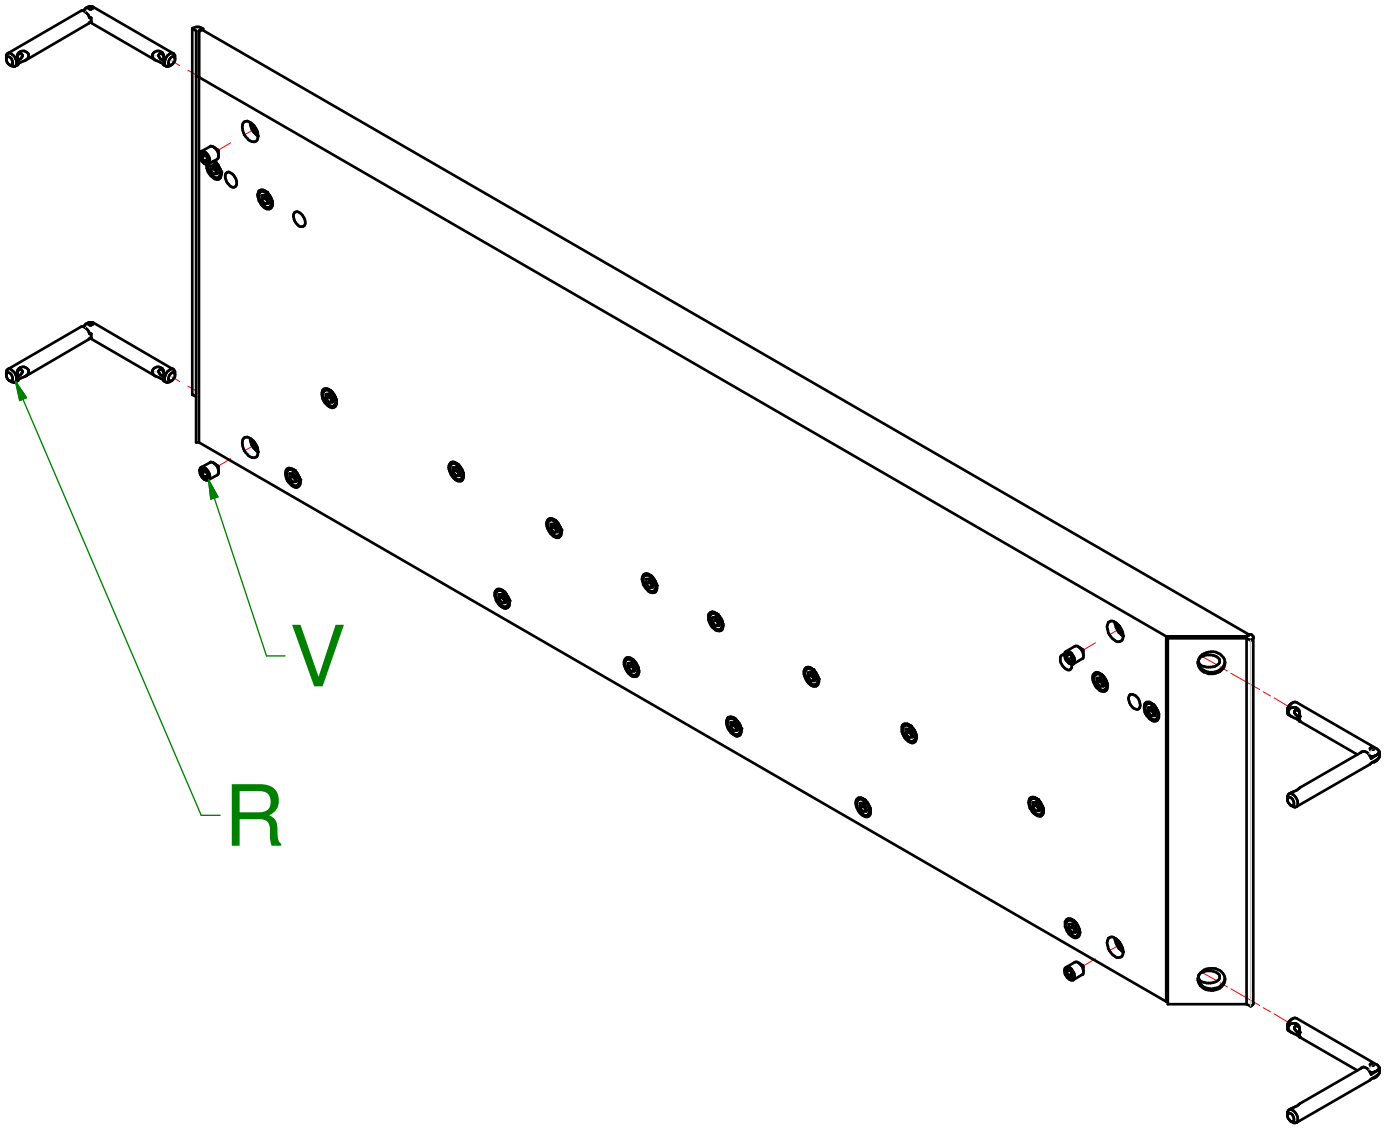

080005131 - SFR_Fissaggio Gambe Letti			
200000931 Bl.Vt.TC-MA M10x25_DNT_Es_FSC	N°4		Z

080006468 - SFR_Fissaggio Pediera Wood			
200003308 Perno Giunzione Angolare	N°4		R
200003307 Grano M10x12,2	N°8		V

PIEGARE

cod. 200004582 - 200004583

articoli E - F

1

2

G

1

2