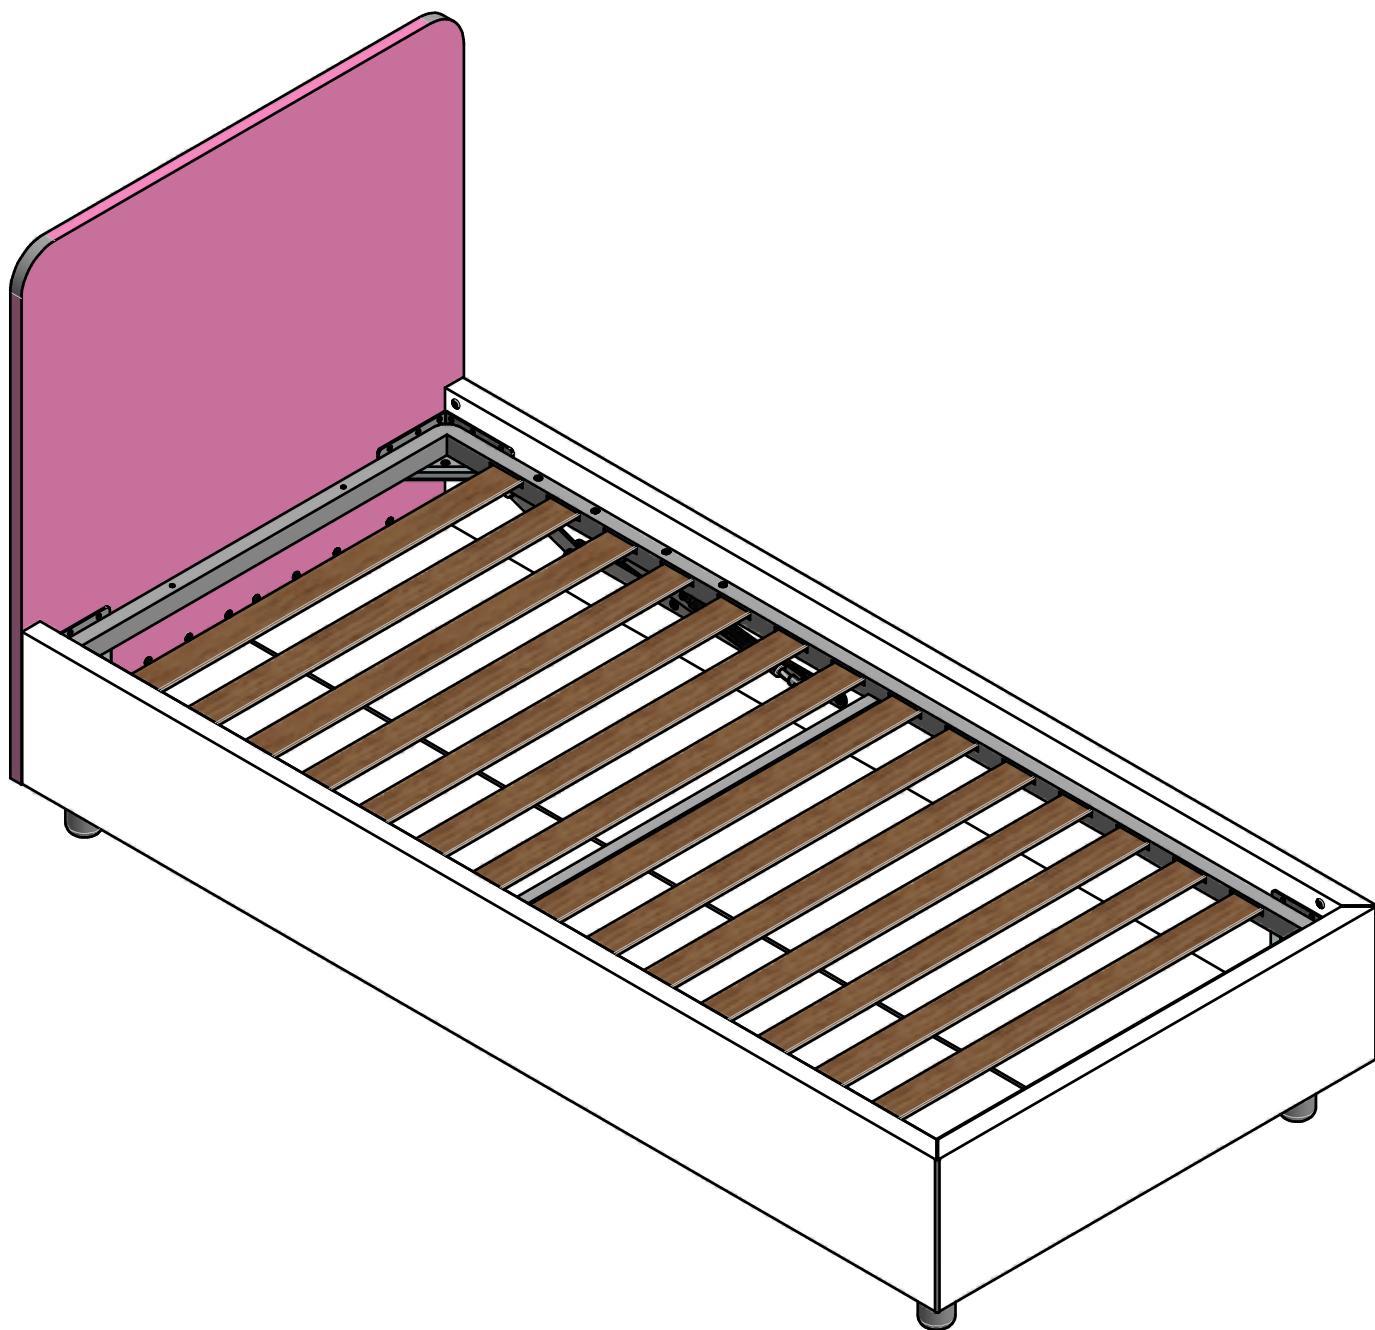

moretti compact®

Schemi montaggio

Assembling diagrams

LETTO BEST BOX

ed. 07/09/2020

- rev.1

SCMNT065

080003262 - Kit Piastre Perno Letti Box			
400026127 Piastra Angolare Strutturale XAL	N°4		A
200004428 Paracolpo Piastre Strutturali	N°4		B
200004584 Staffa Supporto Listello Centrale	N°2		C
200002243 Supp.Gamba Standard H110 All	N°1		D
200004582 Staffa Supporto Fondi Box DX	N°2		E
200004583 Staffa Supporto Fondi Box SX	N°2		F

080003264 - Kit Trapezi Box			
200004490 Kit Trapezi Box	N°1		S
200000980 Bl.Vit.TPS-MA M6x50_Esa_FSC	N°8		T
200000876 Bl.DADI_M6_Auto-B_FSC	N°8		U
200004572 BL.VIT.SPE-MA M6x20_ESA	N°8		G

080003422 - SFR_Fissaggio Letti Box			
200004572 BL.VIT.SPE-MA M6x20_ESA	N°16		G
200000666 Asmbl. Perni Minifix	N°8		H
200000977 Bl.Vit.TPS-MA M6x20_Esa	N°24		I
200002974 Bl.Vit.TE-MA M8x75_Esa	N°1		L
200000901 Bl.RONDELLA_8,5x24 Zinc_FSC	N°1		M
200001322 Maniglia Fondi Divano	N°1		N
200000920 Bl.Vit.TBLFR-MA M4x10_Cro	N°1		O
200000872 Bl.DADI_GIUNZ_TBLFR-M4x15	N°1		P
200000916 Bl.Vit.TBL-MA M6x12_Esa	N°2		Q

080005131 - SFR_Fissaggio Gambe Letti			
200000931 Bl.Vt.TC-MA M10x25_DNT_Es_FSC	N°4		Z

080006468 - SFR_Fissaggio Pediera Wood			
200003308 Perno Giunzione Angolare	N°4		R
200003307 Grano M10x12,2	N°8		V