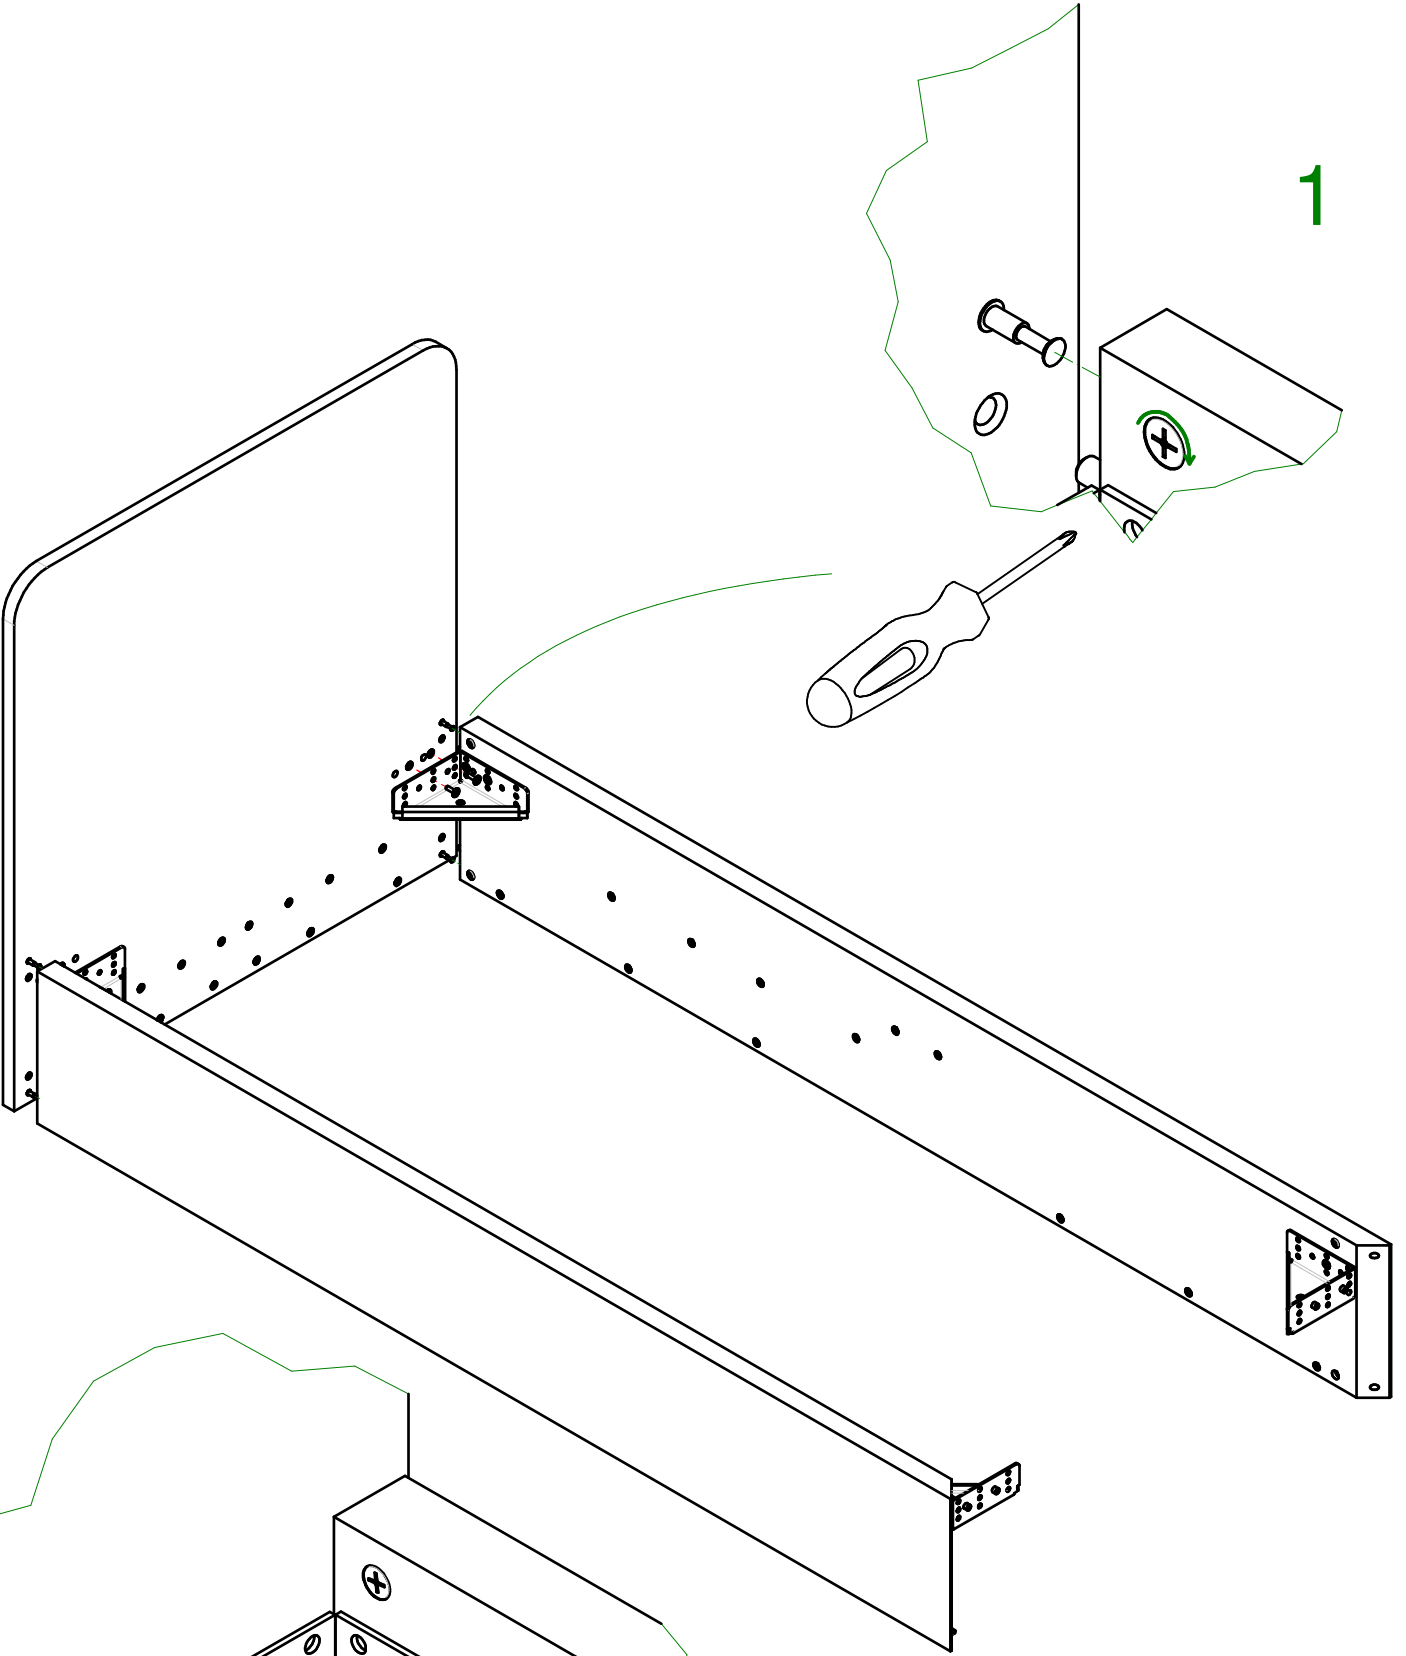

080005131 - SFR_Fissaggio Gambe Letti			
200000931 Bl.Vt.TC-MA M10x25_DNT_Es_FSC	N°4		Z

080006468 - SFR_Fissaggio Pediera Wood			
200003308 Perno Giunzione Angolare	N°4		R
200003307 Grano M10x12,2	N°8		V

PIEGARE

cod. 200004582 - 200004583

articoli E - F

1

2

G

1

2