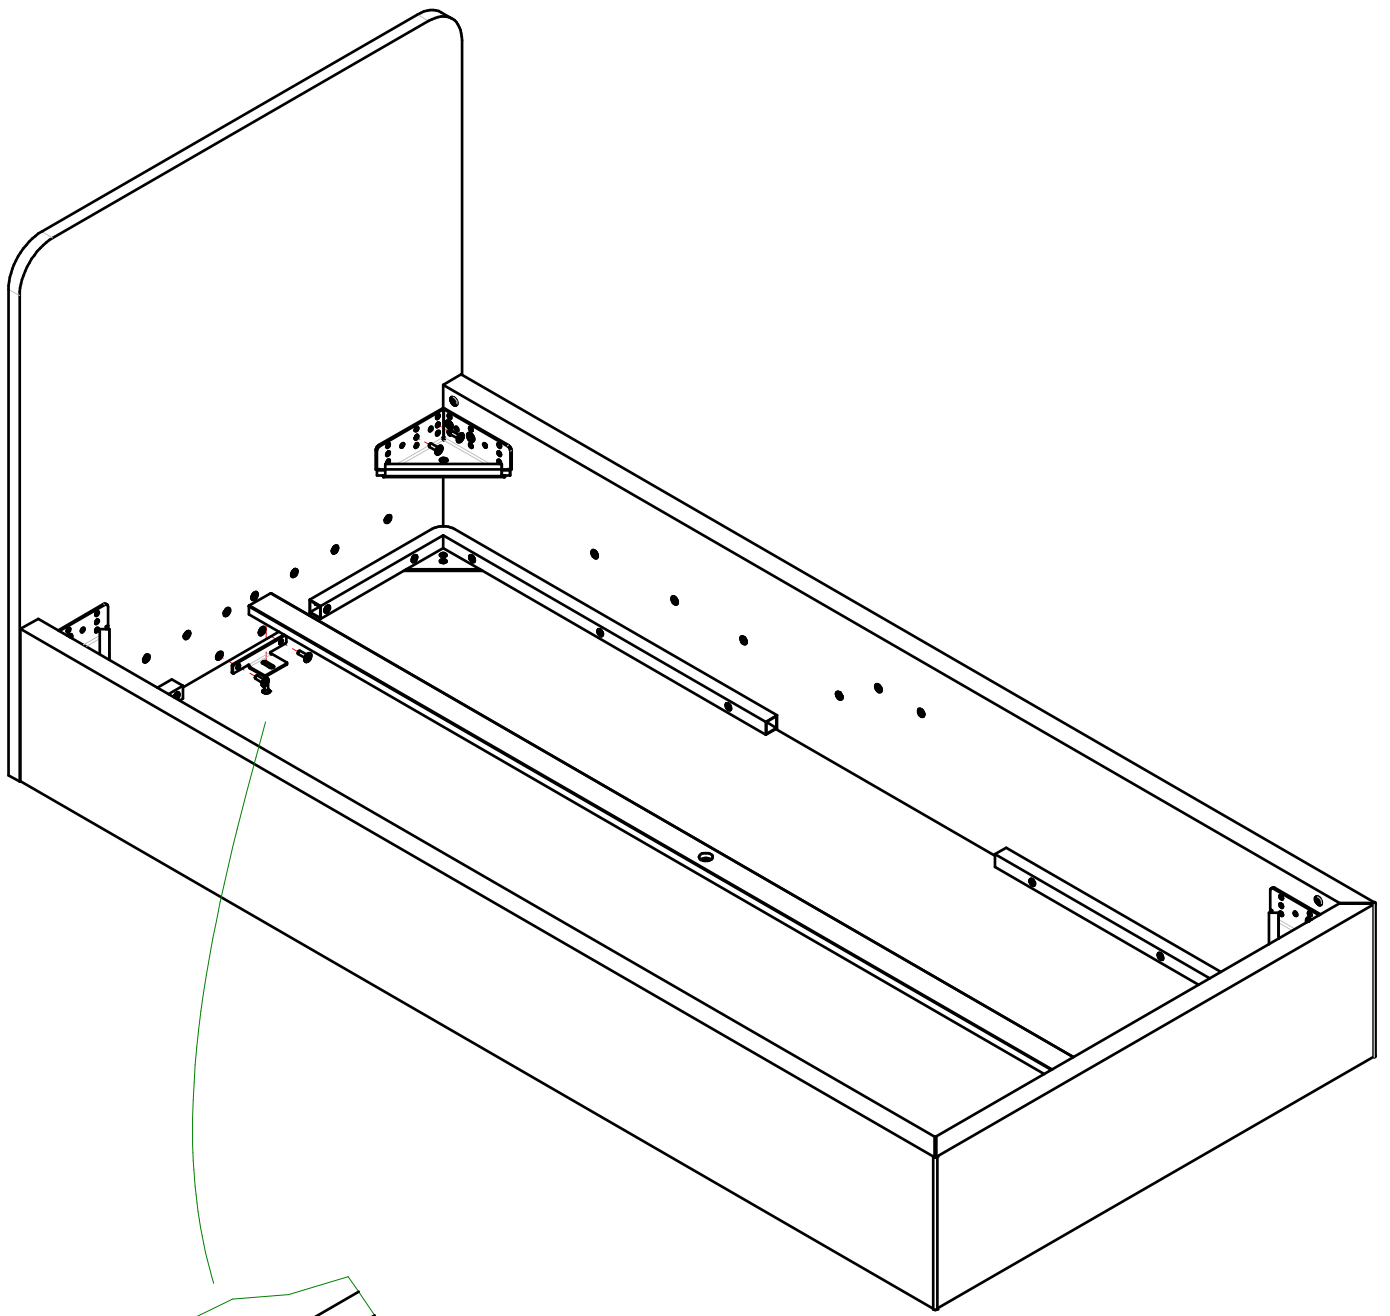

080005131 - SFR_Fissaggio Gambe Letti			
200000931 Bl.Vt.TC-MA M10x25_DNT_Es_FSC	N°4		Z

080006468 - SFR_Fissaggio Pediera Wood			
200003308 Perno Giunzione Angolare	N°4		R
200003307 Grano M10x12,2	N°8		V

PIEGARE

cod. 200004582 - 200004583

articoli E - F

1

2

G

1

2