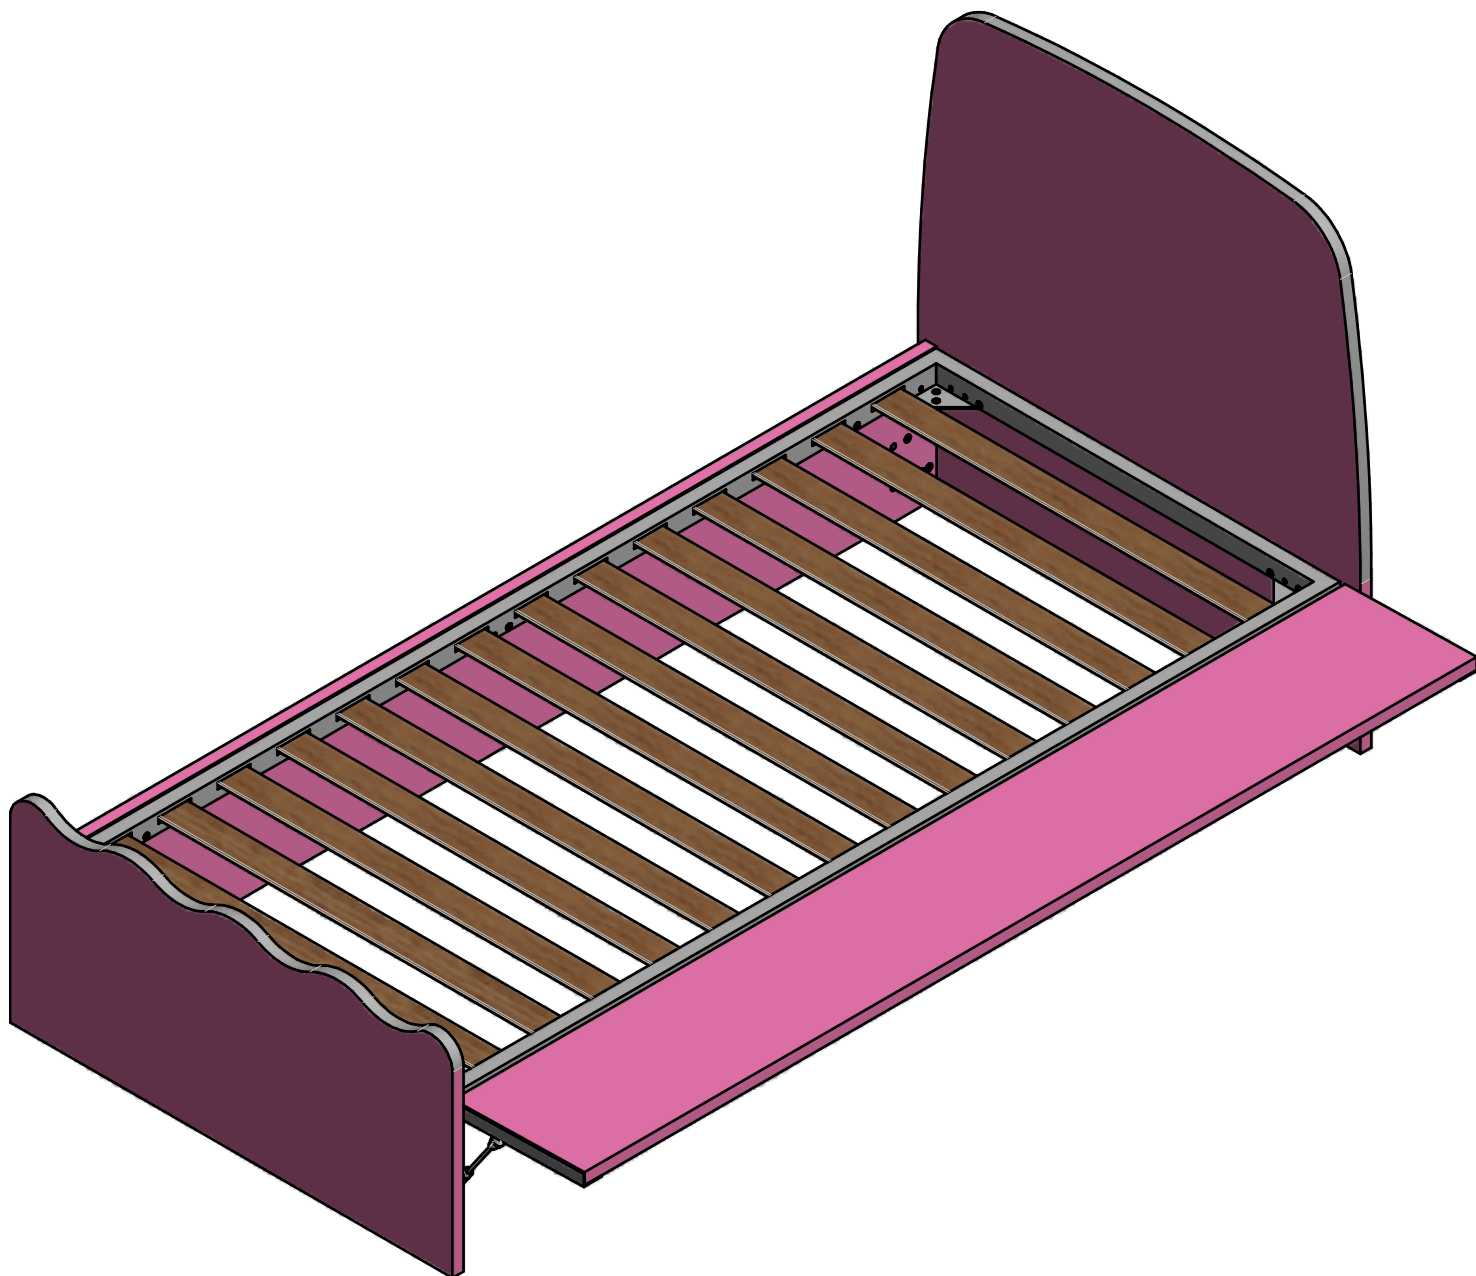

moretticompany[®]

Schemi montaggio

Assembling diagrams

LETTO FENCE CUBE

ed. 04/09/2020

- rev.1

SCMNT061

080003424 - SFR_Struttura Divani STAR-CUBE