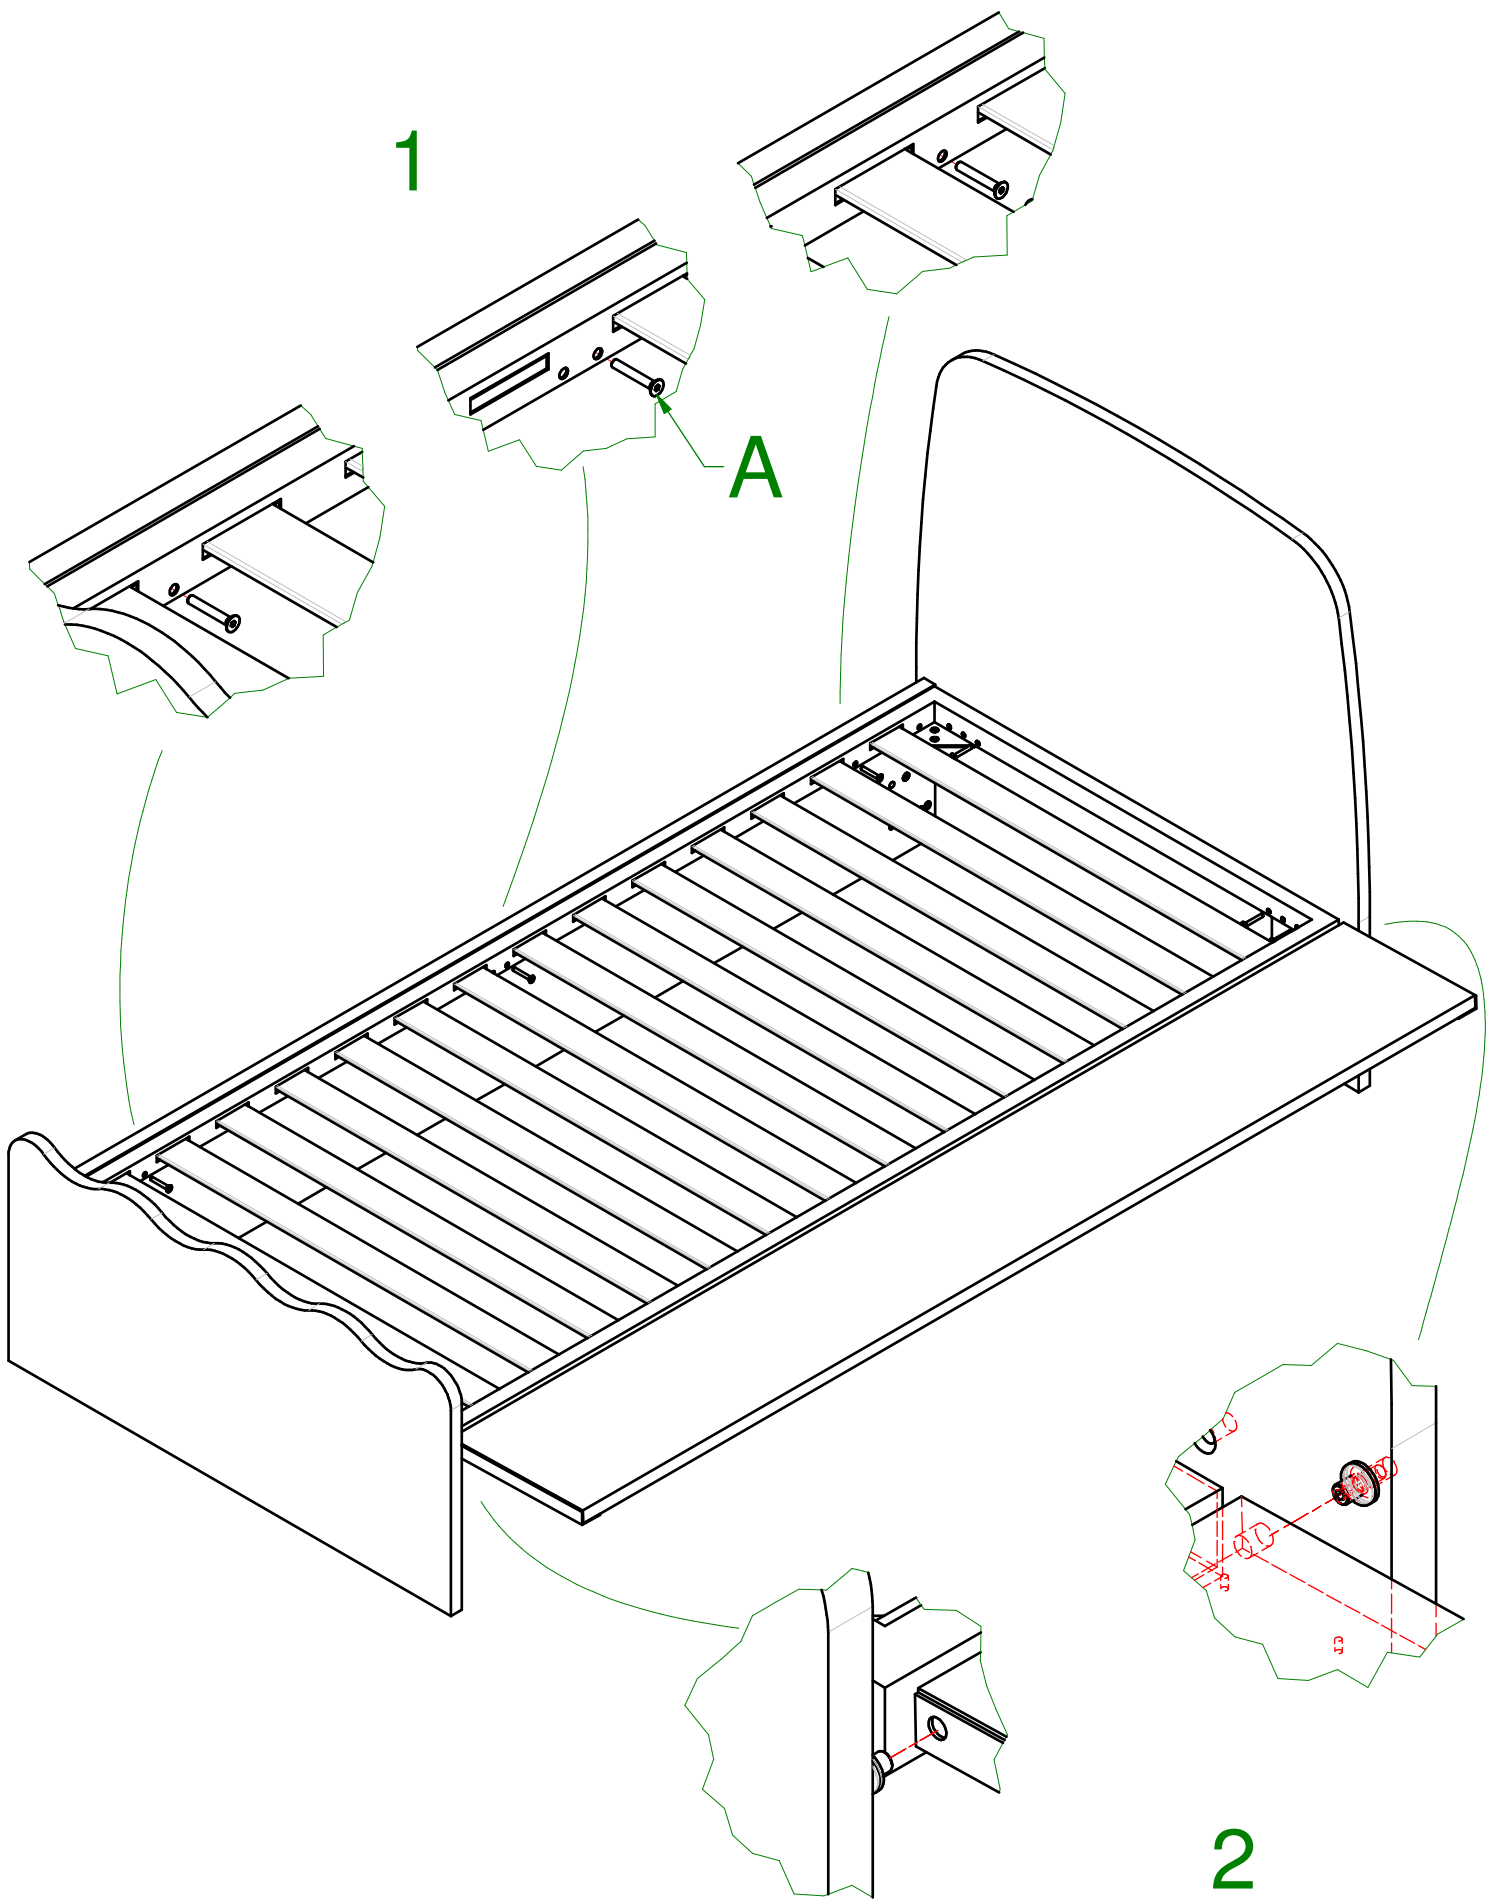

moretticompany[®]

Schemi montaggio

Assembling diagrams

LETTO FENCE CUBE

ed. 04/09/2020

- rev.1

SCMNT061

080003424 - SFR_Struttura Divani STAR-CUBE

200004506 Vite SPE M6x45	N°9		A
20000666 Asmbl. Perni Minifix	N°4		B
20000653 Asmbl.Cedoli 8x30 kg1=900	N°4		C
200004368 Perno Fissaggio Fascione Basculante	N°2		D
200003284 Kit Pistoni Perin 08	N°1		E
200000899 BI.RODELLE_6,5x12,5 Zinc_FSC	N°4		F