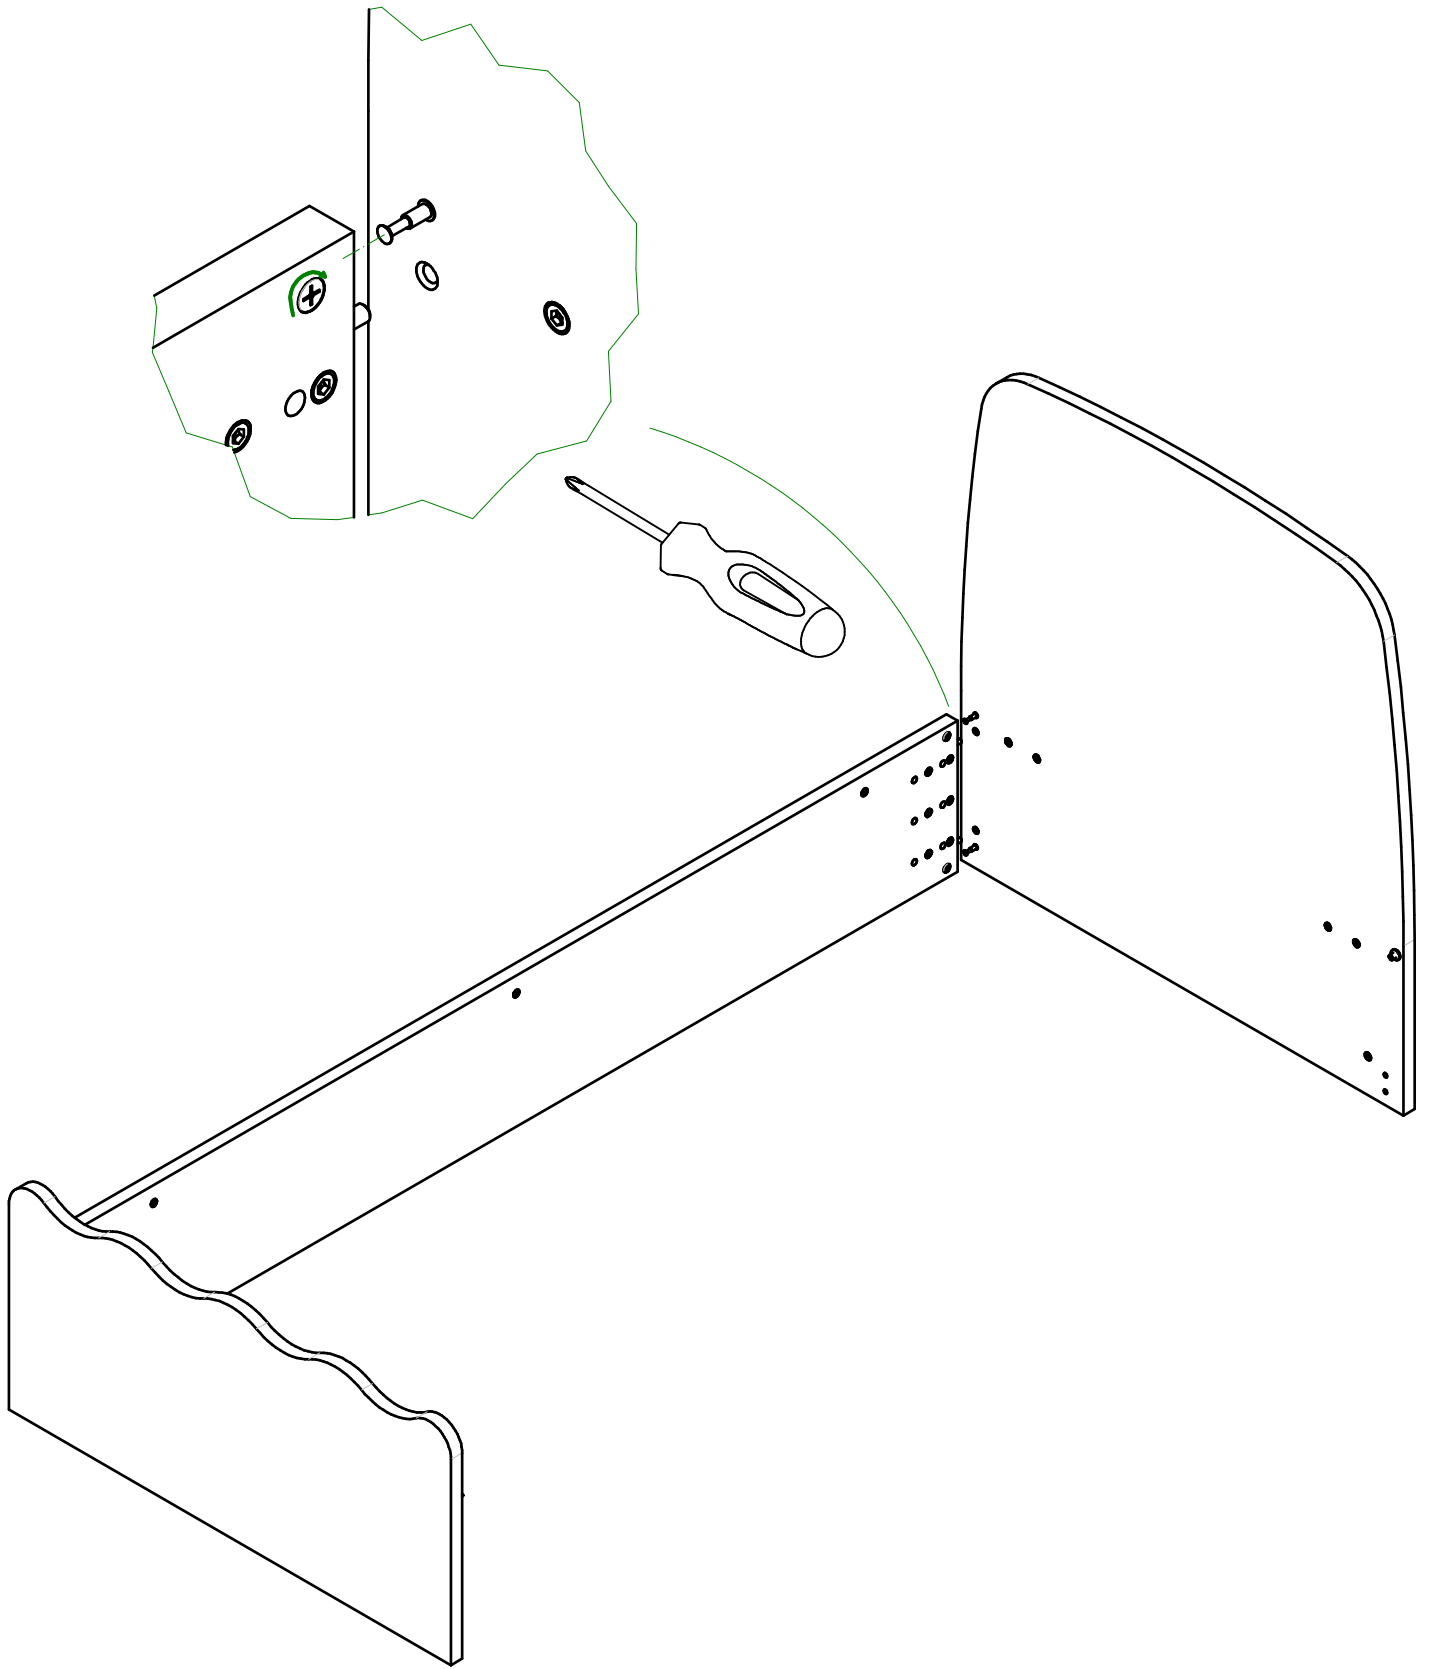

moretticompany[®]

Schemi montaggio

Assembling diagrams

LETTO FENCE CUBE

ed. 04/09/2020

- rev.1

SCMNT061

080003424 - SFR_Struttura Divani STAR-CUBE

200004506 Vite SPE M6x45	N°9		A
20000666 Asmbl. Perni Minifix	N°4		B
20000653 Asmbl.Cedoli 8x30 kg1=900	N°4		C
200004368 Perno Fissaggio Fascione Basculante	N°2		D
200003284 Kit Pistoni Perin 08	N°1		E
200000899 BI.RODELLE_6,5x12,5 Zinc_FSC	N°4		F