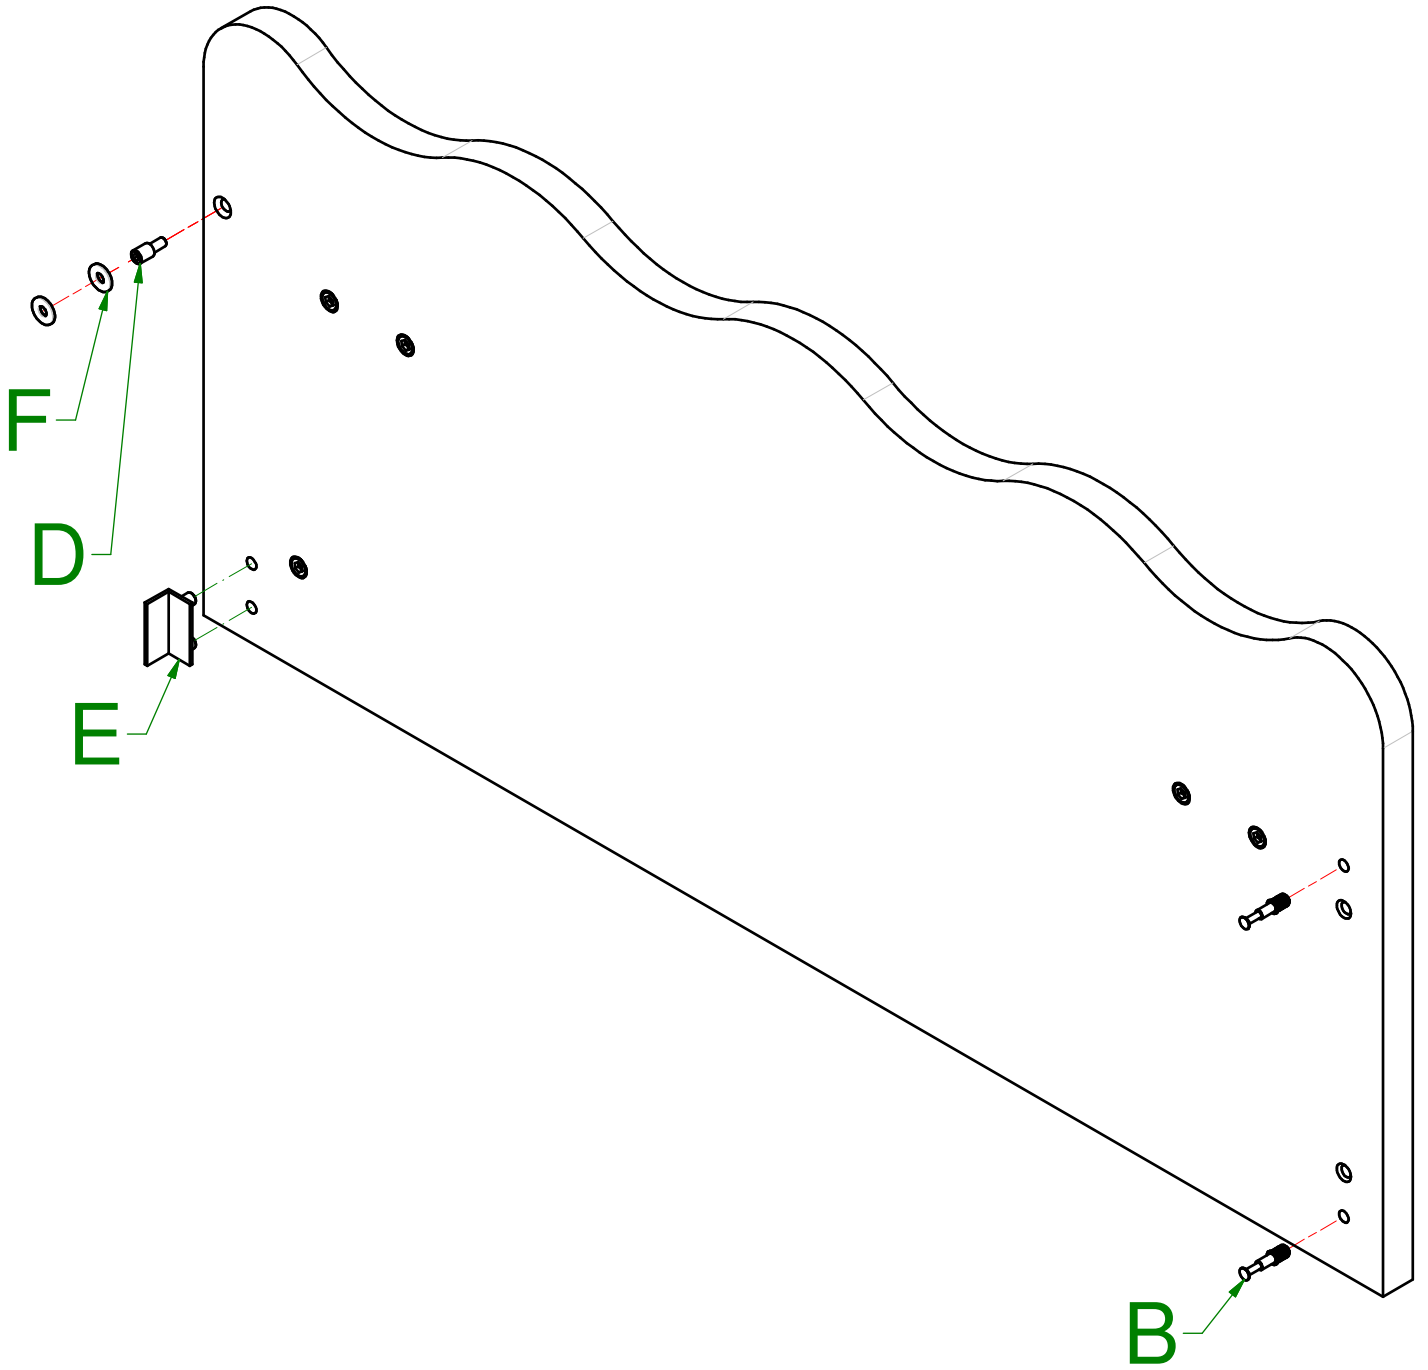

moretticompany[®]

Schemi montaggio

Assembling diagrams

LETTO FENCE CUBE

ed. 04/09/2020

- rev.1

SCMNT061

080003424 - SFR_Struttura Divani STAR-CUBE

200004506 Vite SPE M6x45	N°9		A
20000666 Asmbl. Perni Minifix	N°4		B
20000653 Asmbl.Cedoli 8x30 kg1=900	N°4		C
200004368 Perno Fissaggio Fascione Basculante	N°2		D
200003284 Kit Pistoni Perin 08	N°1		E
200000899 BI.RODELLE_6,5x12,5 Zinc_FSC	N°4		F

3

A

4

1

E

E

2