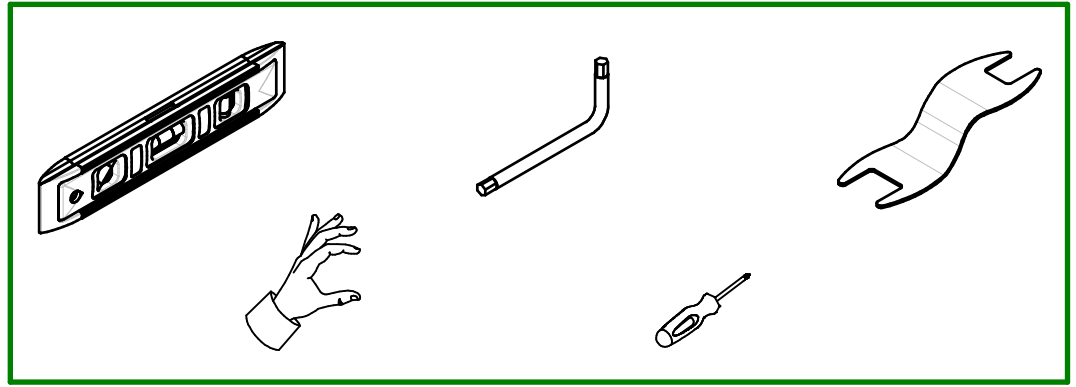

moretticompany[®]

Schemi montaggio

Assembling diagrams

LETTO FENCE CUBE

ed. 04/09/2020

- rev.1

SCMNT061

080003424 - SFR_Struttura Divani STAR-CUBE