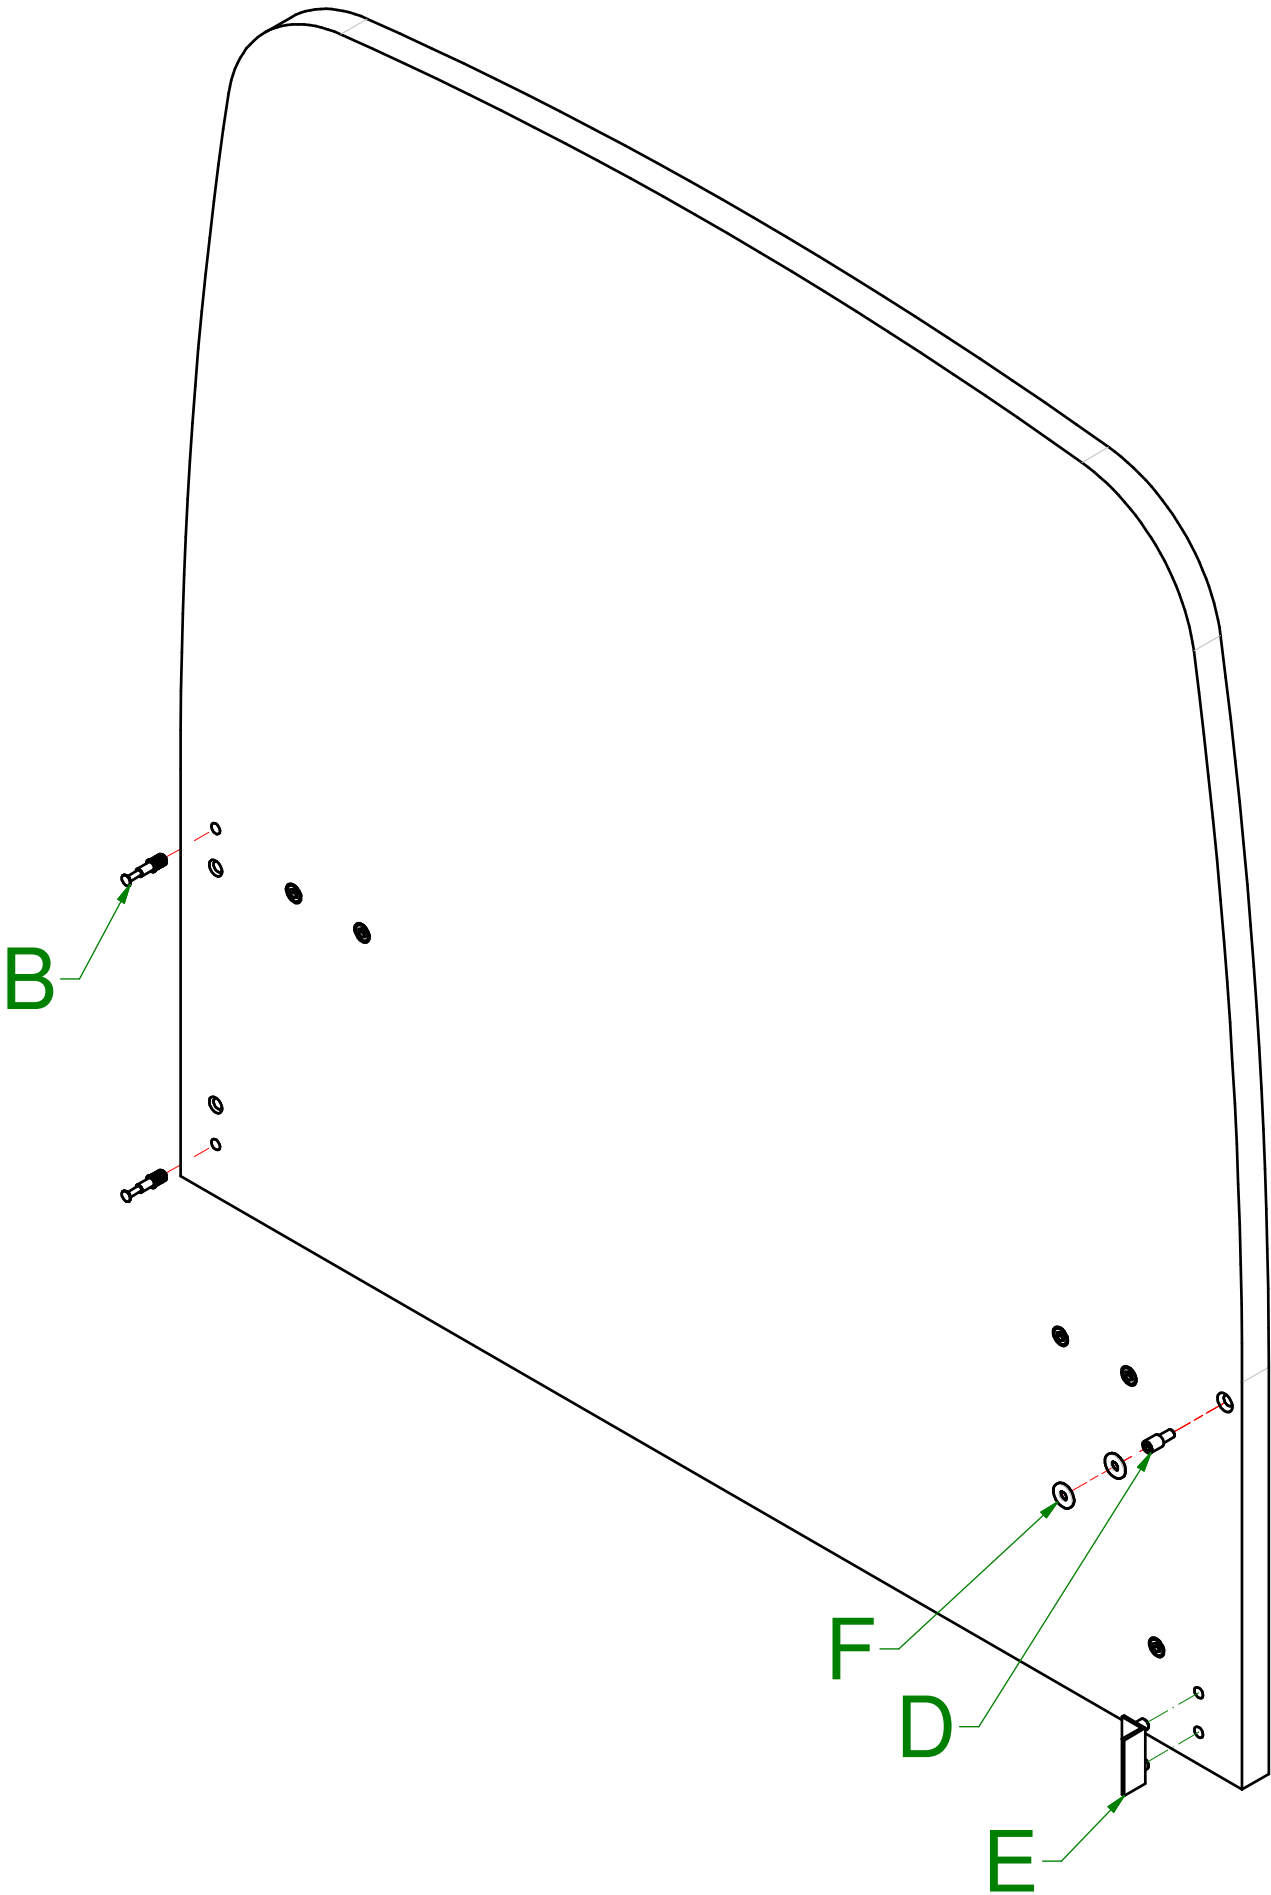

moretticompany[®]

Schemi montaggio

Assembling diagrams

LETTO FENCE CUBE

ed. 04/09/2020

- rev.1

SCMNT061

080003424 - SFR_Struttura Divani STAR-CUBE

200004506 Vite SPE M6x45	N°9		A
20000666 Asmbl. Perni Minifix	N°4		B
20000653 Asmbl.Cedoli 8x30 kg1=900	N°4		C
200004368 Perno Fissaggio Fascione Basculante	N°2		D
200003284 Kit Pistoni Perin 08	N°1		E
200000899 BI.RODELLE_6,5x12,5 Zinc_FSC	N°4		F

3

A

4

1

E

E

2