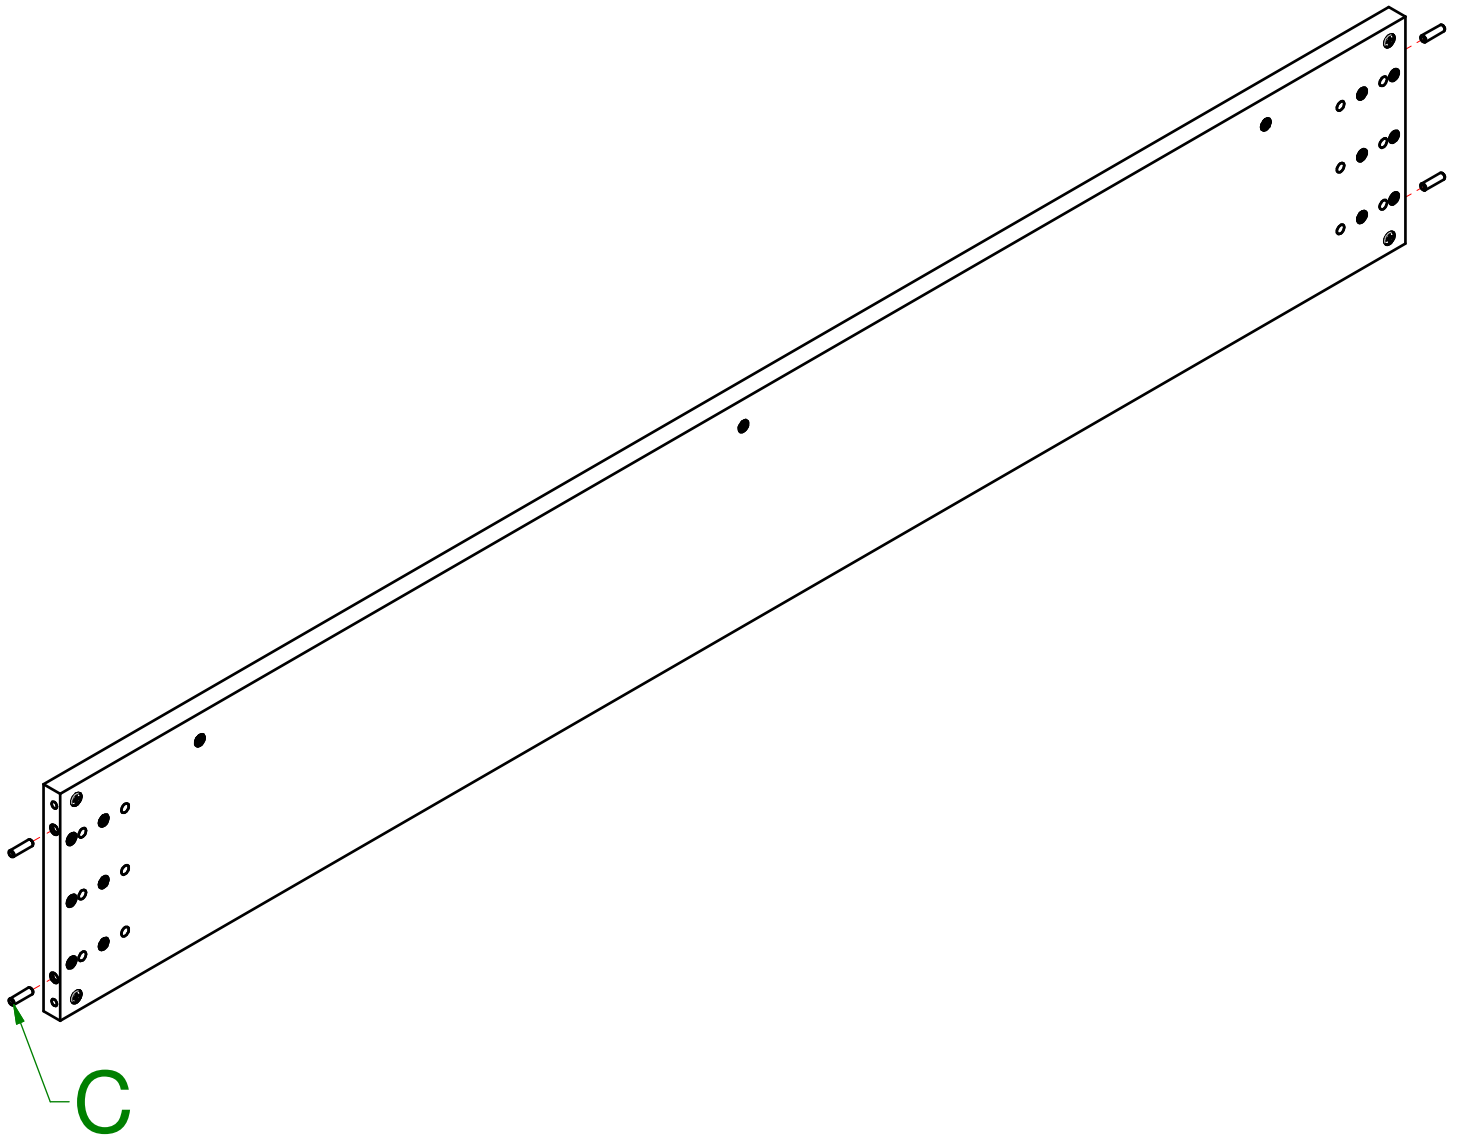

moretticompany[®]

Schemi montaggio

Assembling diagrams

LETTO FENCE CUBE

ed. 04/09/2020

- rev.1

SCMNT061

080003424 - SFR_Struttura Divani STAR-CUBE

200004506 Vite SPE M6x45	N°9		A
20000666 Asmbl. Perni Minifix	N°4		B
20000653 Asmbl.Cedoli 8x30 kg1=900	N°4		C
200004368 Perno Fissaggio Fascione Basculante	N°2		D
200003284 Kit Pistoni Perin 08	N°1		E
200000899 BI.RODELLE_6,5x12,5 Zinc_FSC	N°4		F