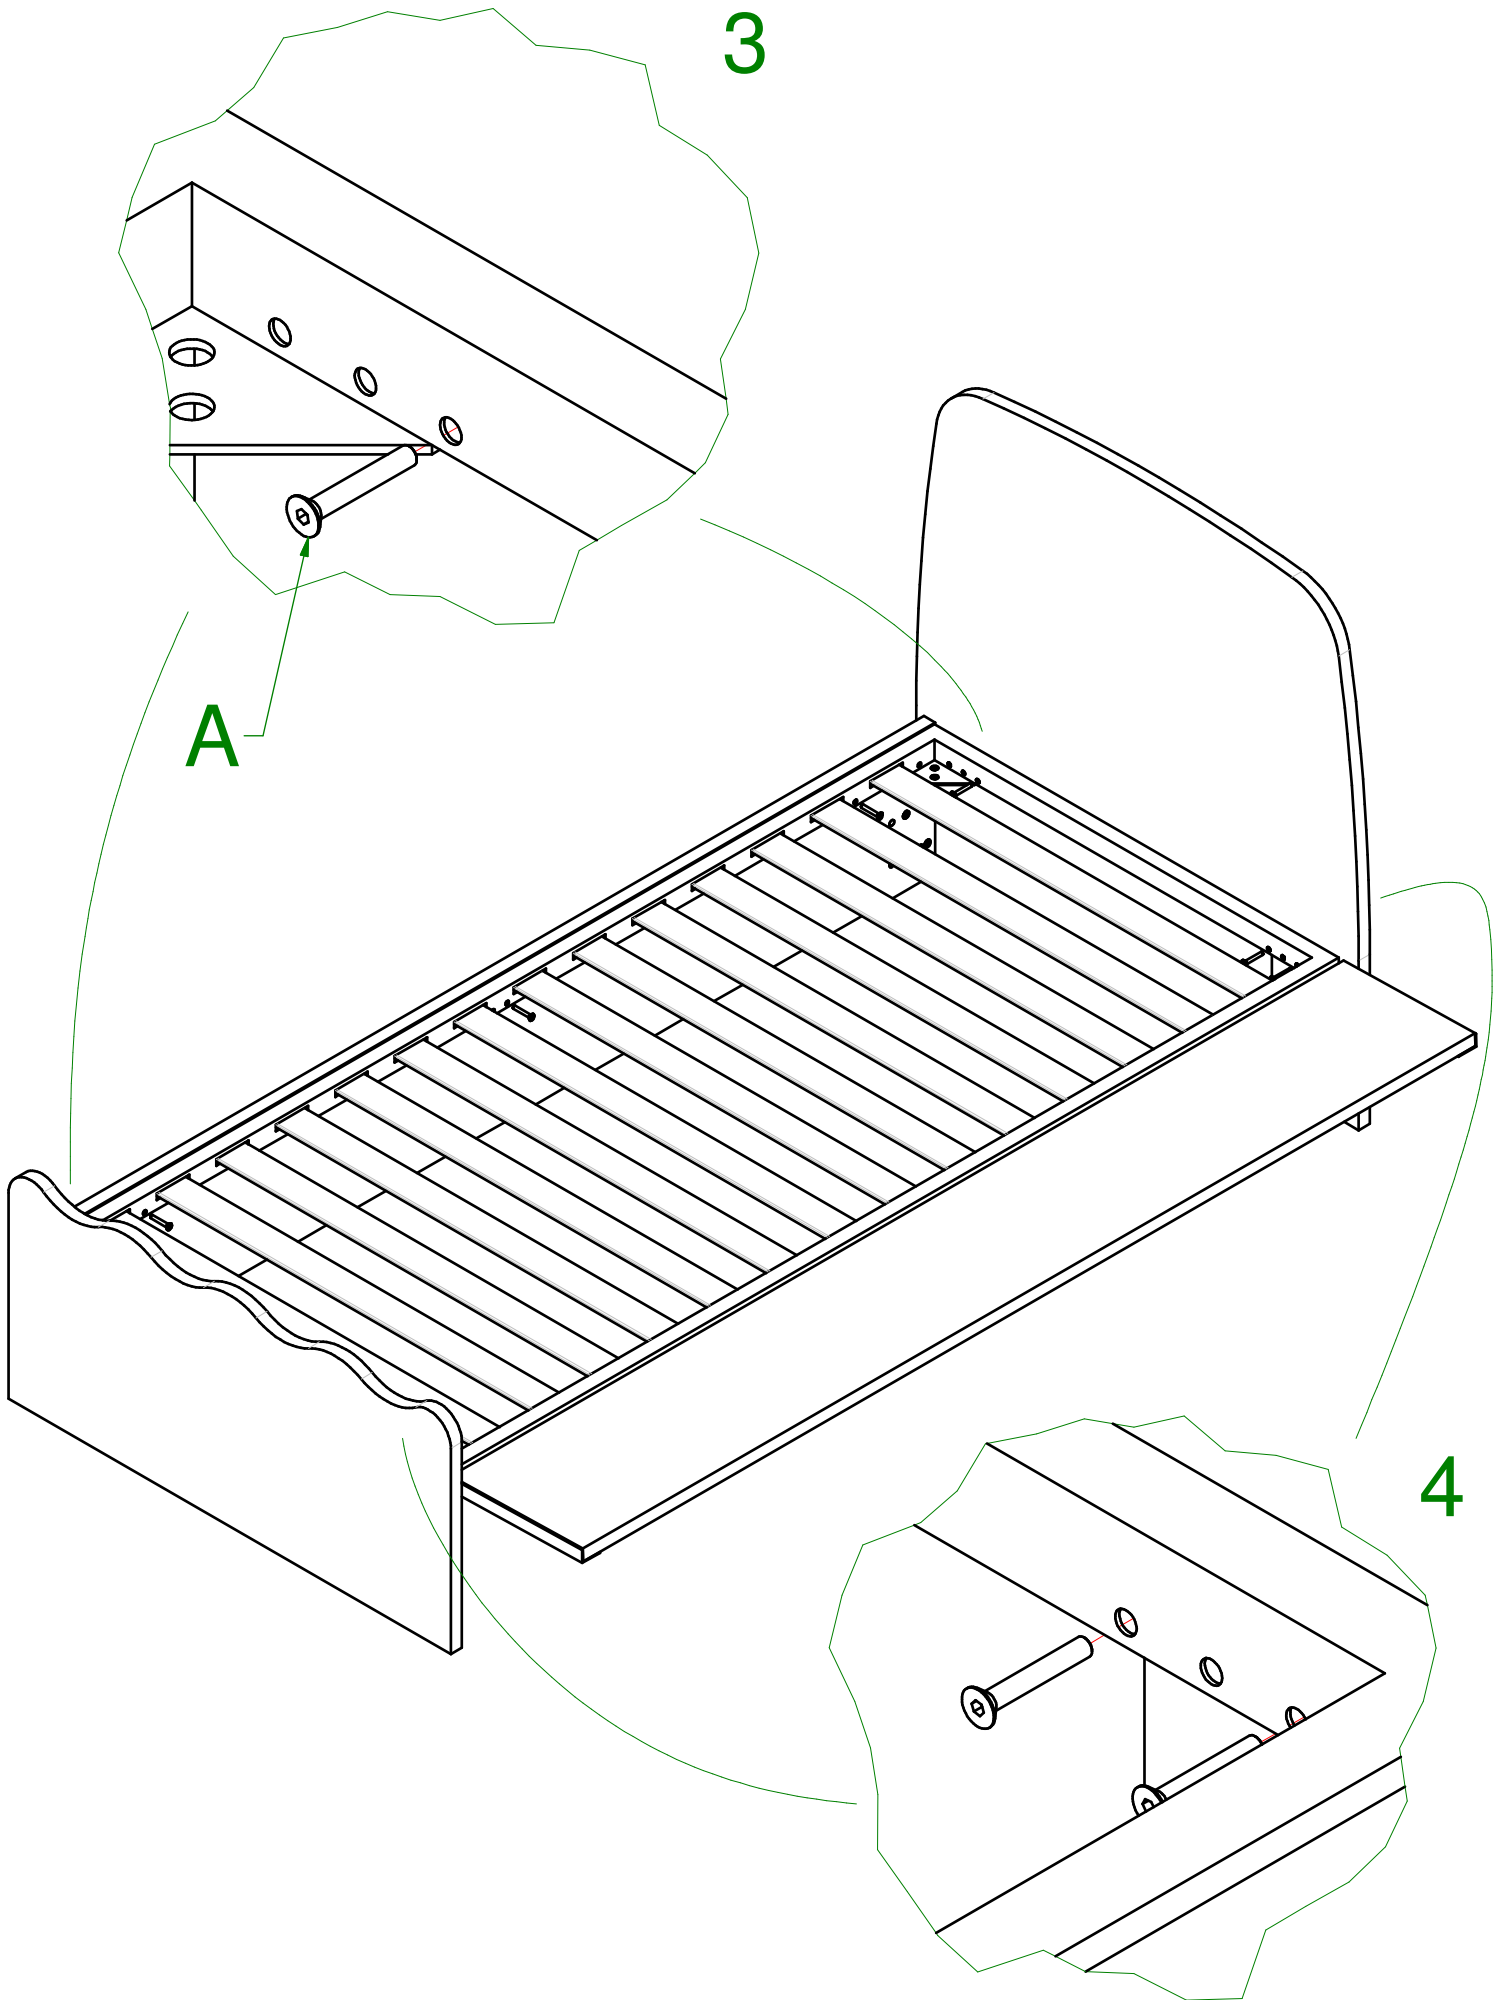

moretticompany[®]

Schemi montaggio

Assembling diagrams

LETTO FENCE CUBE

ed. 04/09/2020

- rev.1

SCMNT061

080003424 - SFR_Struttura Divani STAR-CUBE

200004506 Vite SPE M6x45	N°9		A
20000666 Asmbl. Perni Minifix	N°4		B
20000653 Asmbl.Cedoli 8x30 kg1=900	N°4		C
200004368 Perno Fissaggio Fascione Basculante	N°2		D
200003284 Kit Pistoni Perin 08	N°1		E
200000899 BI.RODELLE_6,5x12,5 Zinc_FSC	N°4		F