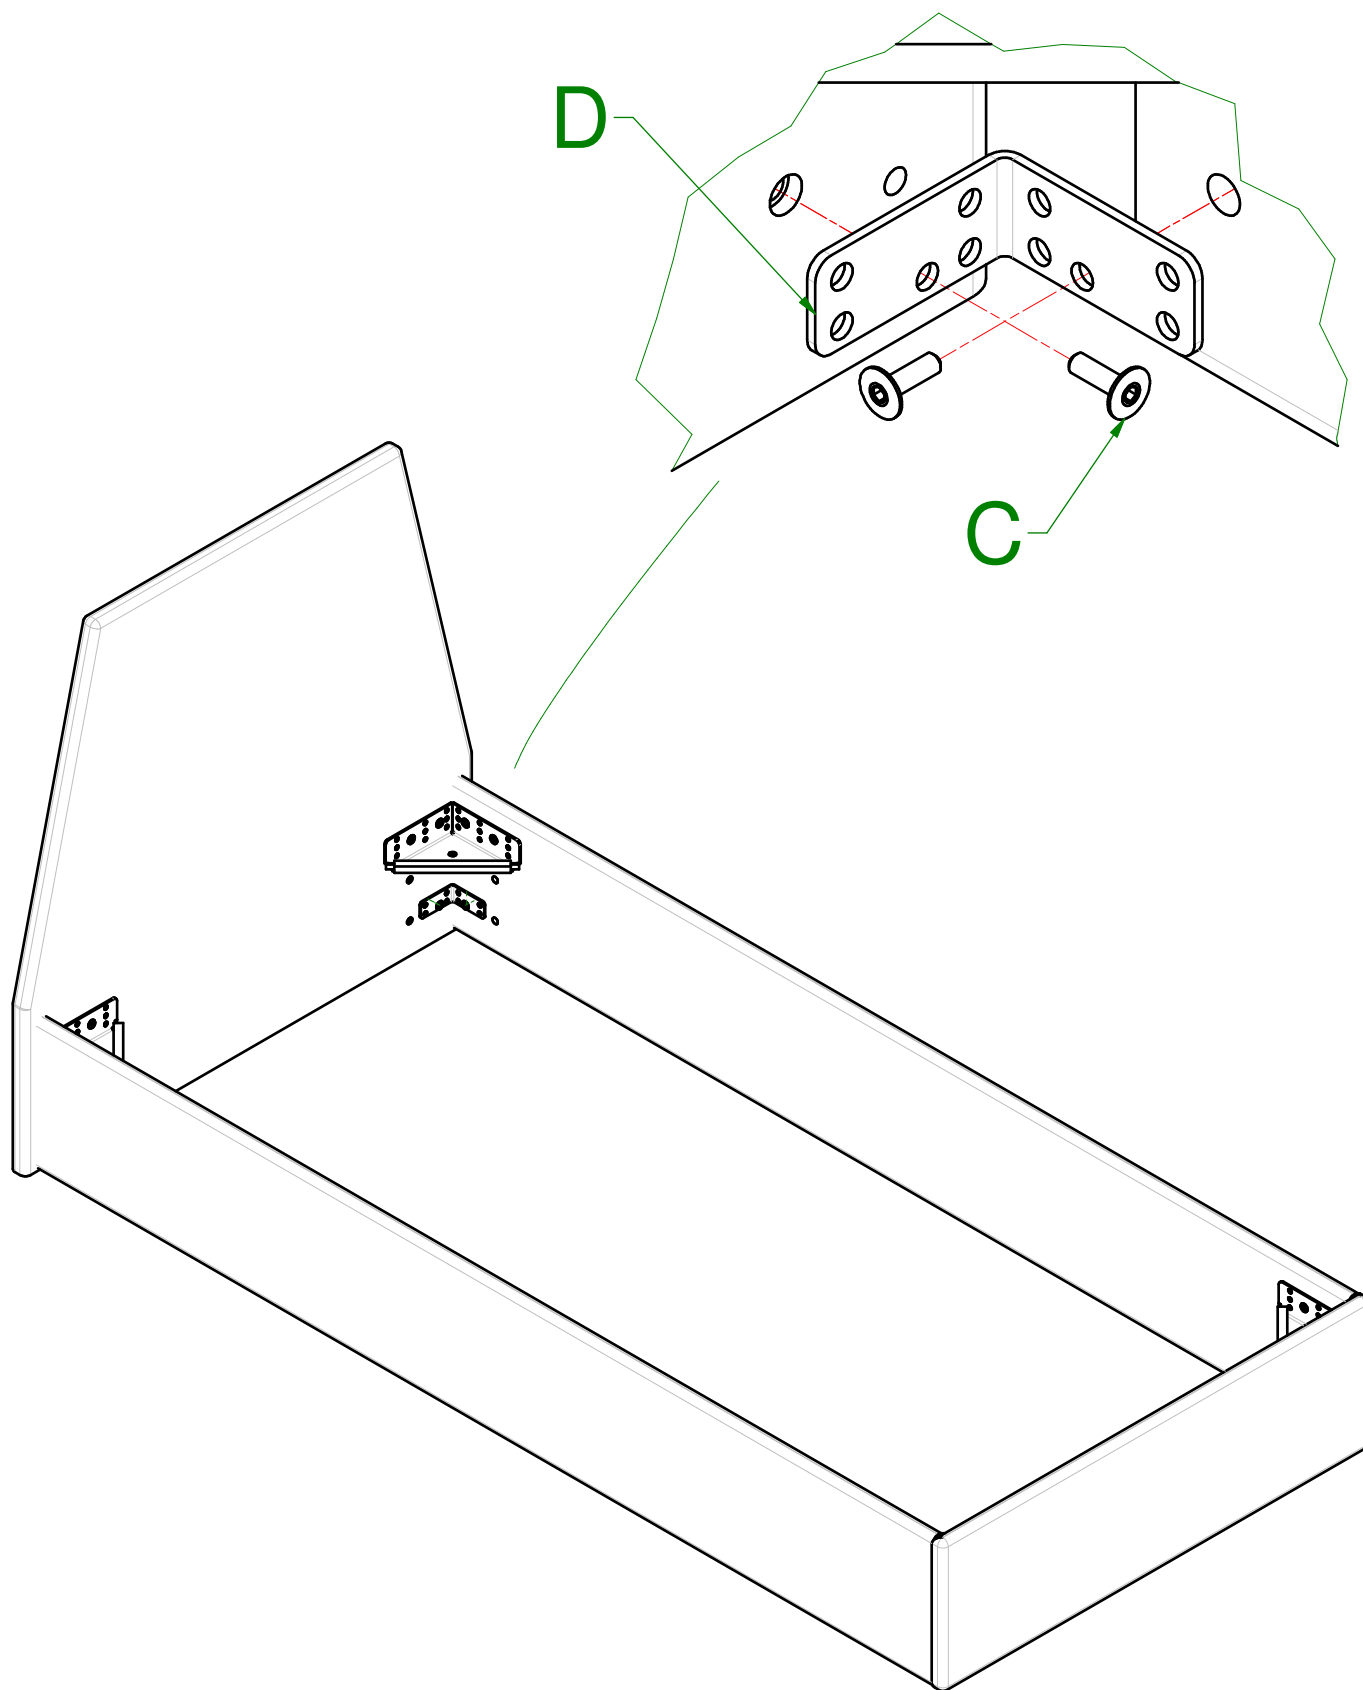

# TESTATA CONFORT

200000975	N°8		N
Bl.Vit.TPS-MA M6x60_Esa			

1

2

-ATTENZIONE-  
RIMUOVERE  
-ATTENTION-  
REMOVE

C

# SIZE 140-160-180-200