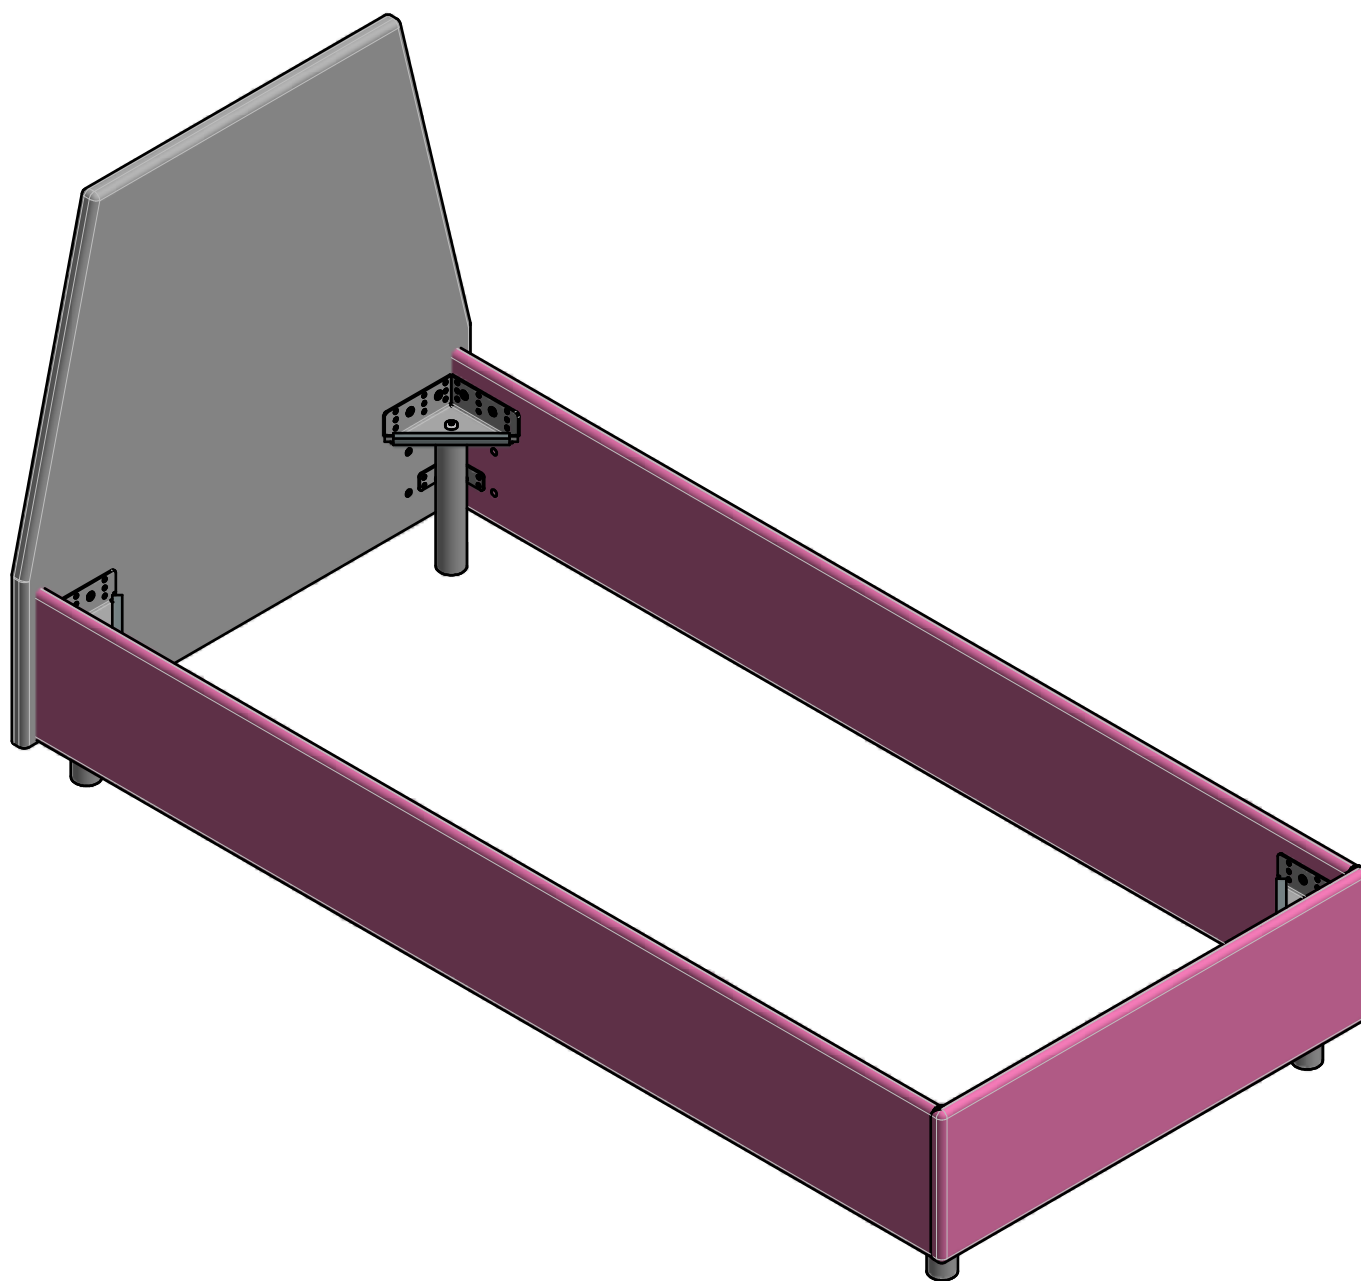

## Schemi montaggio

*Assembling diagrams*

LETTO IMBOTTITO FISSO

ed. 07/09/2020

- rev.1

SCMNT064

## SIZE 80-90-100-120

080003260 - Kit Piastre Perno Letti Singoli			
400026127 Piastra Angolare Strutturale XAL	N°4		A
200004428 Paracolpo Piastre Strutturali	N°4		B

080003433 - SFR_Fissaggio Letti Singoli Imb.			
200004572 BL. VIT. PE-MA M6x20_ESA	N°24		C
400026128 Piastrino Angolare XAL	N°4		D

080005131 - SFR_Fissaggio Gambe Letti			
200000931 Bl.Vt.TC-MA M10x25_DNT_Es_FSC	N°4		E

# SIZE 140-160-180-200