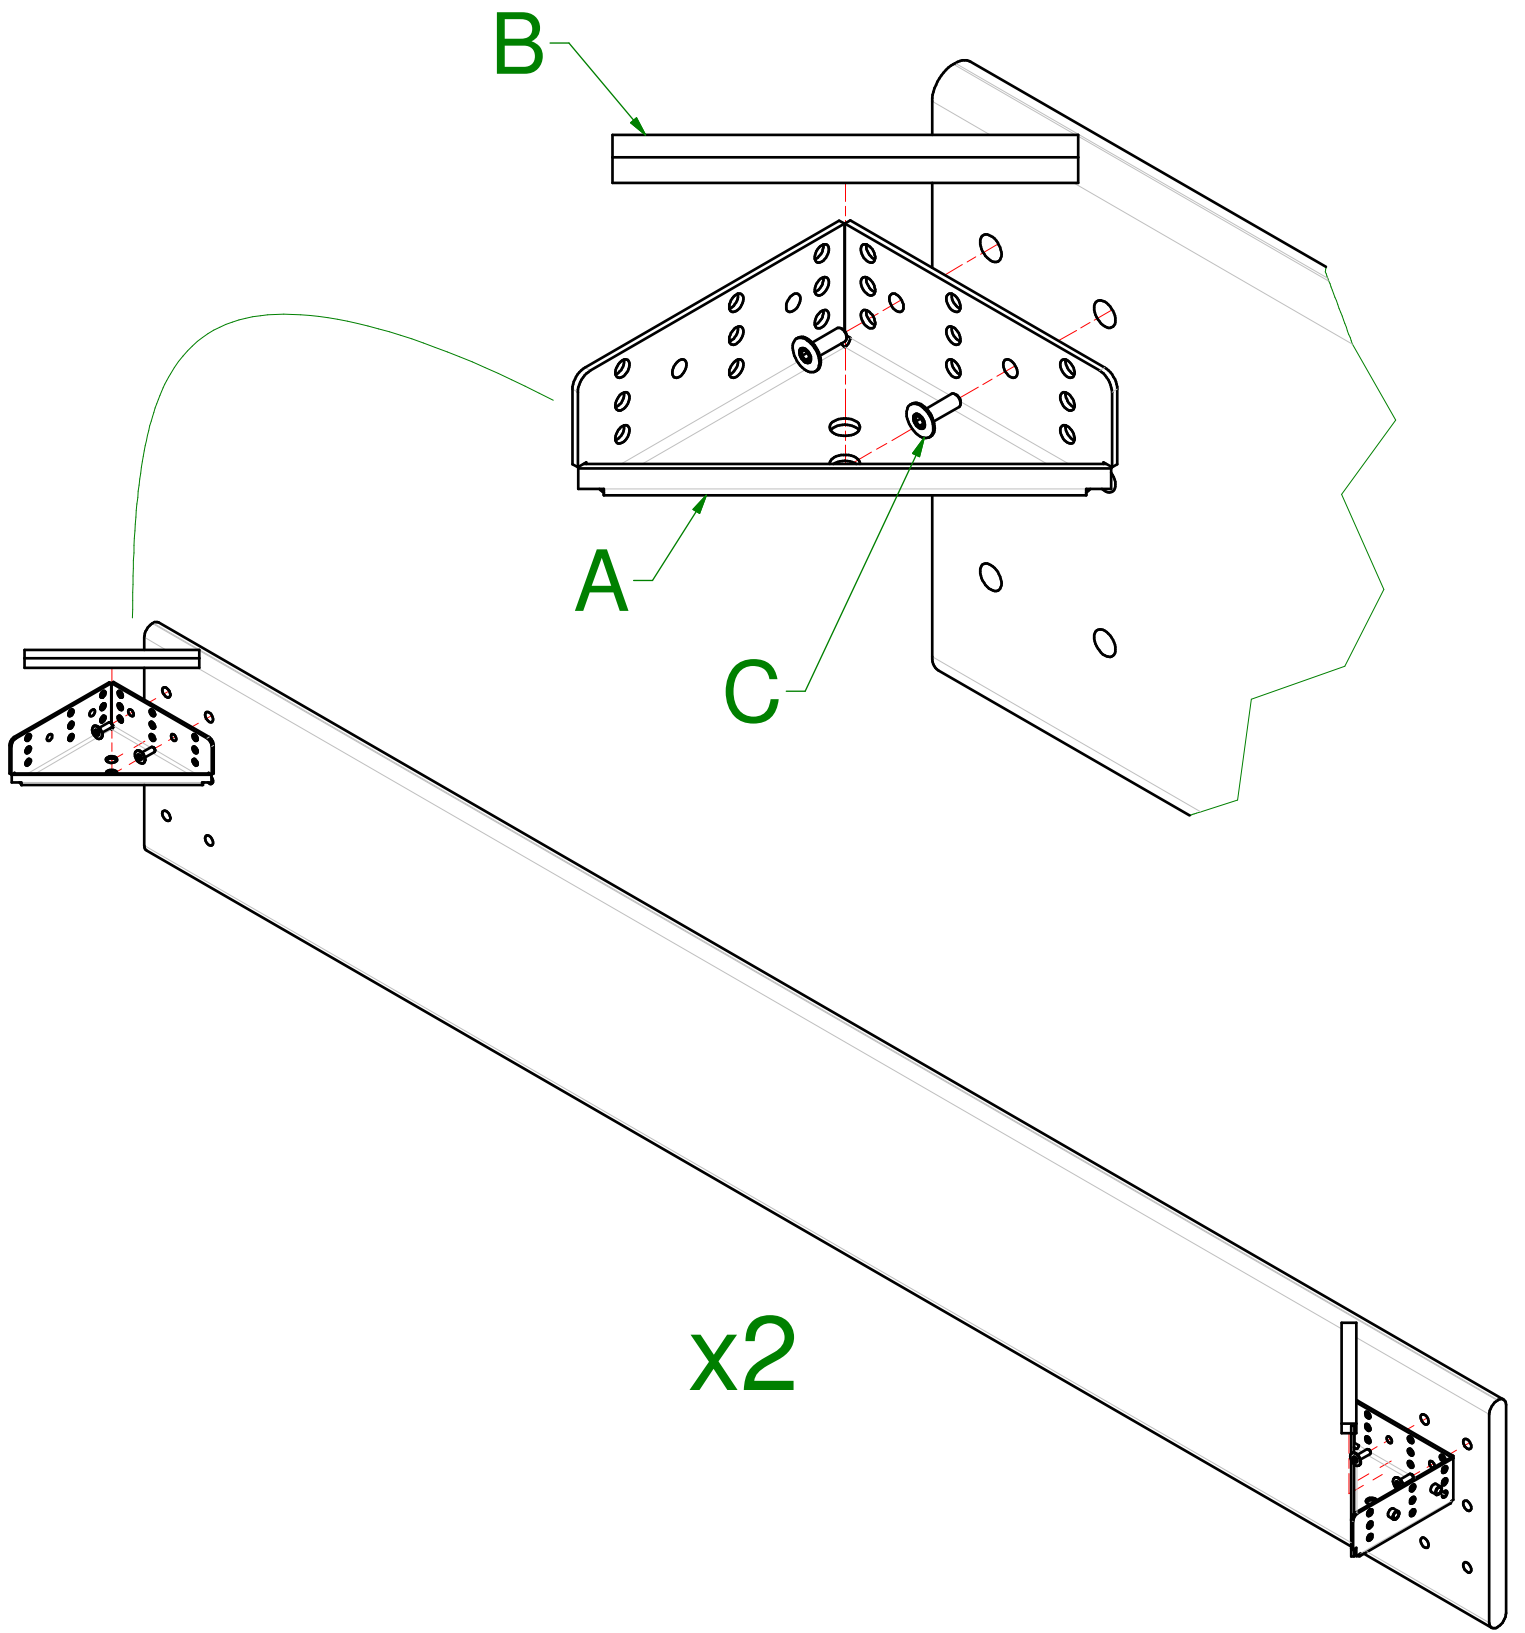

# TESTATA IMBOTTITA PIASTRE

080003295 - SFR\_Fiss.Test.SOFT su Piastre

200000977	N°8		M
Bl.Vit.TPS-MA M6x20_Esa			

080003303 - SFR\_Fiss.Test.CONFORT su Piastre

200000975	N°8		N
Bl.Vit.TPS-MA M6x60_Esa			