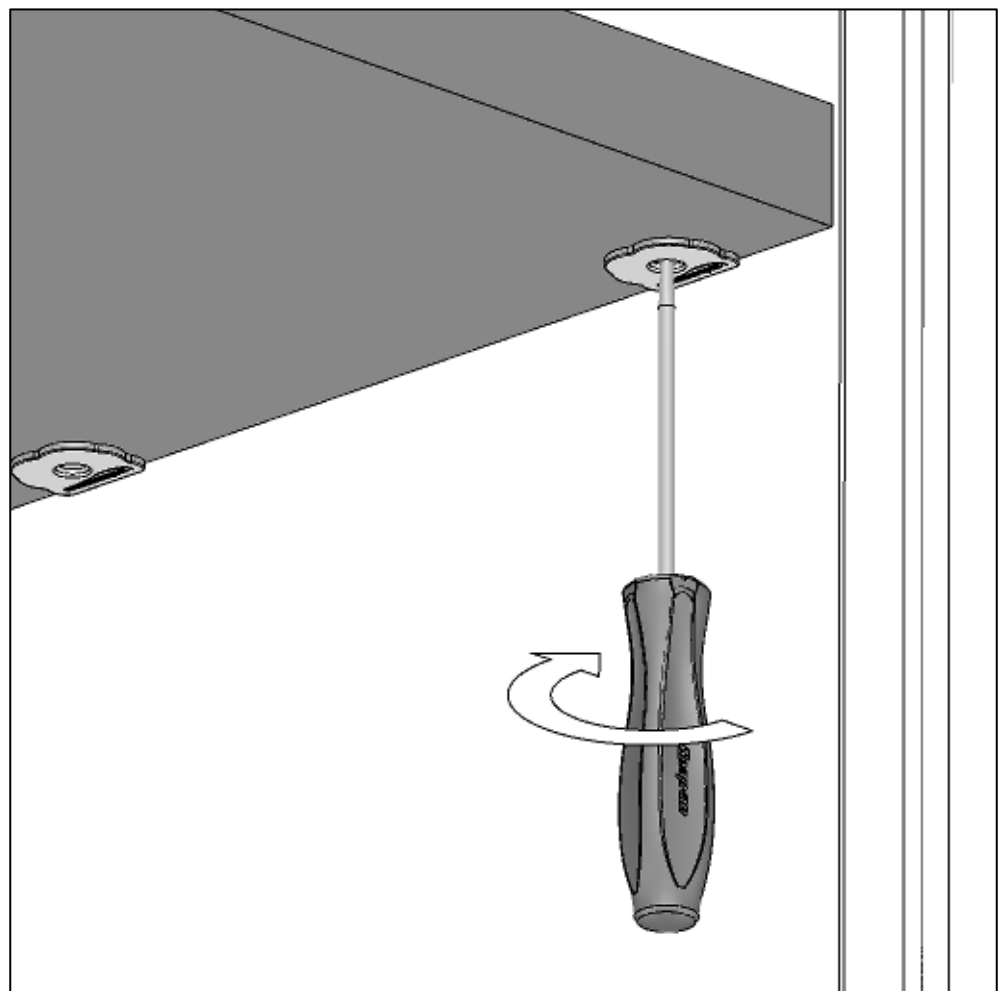

### REGGIRIPIANO

	L		n°16	
--	---	---	------	---

**080005196 - SFR\_Sac.Fr.Struttura Angol CUT**

20000666	A		<b>n°4</b>	
20000996	B		<b>n°4</b>	
200002161	C		<b>n°1</b>	

**080005145 - SFR\_Sac.Fr.Pied.Base.Mod.Std**