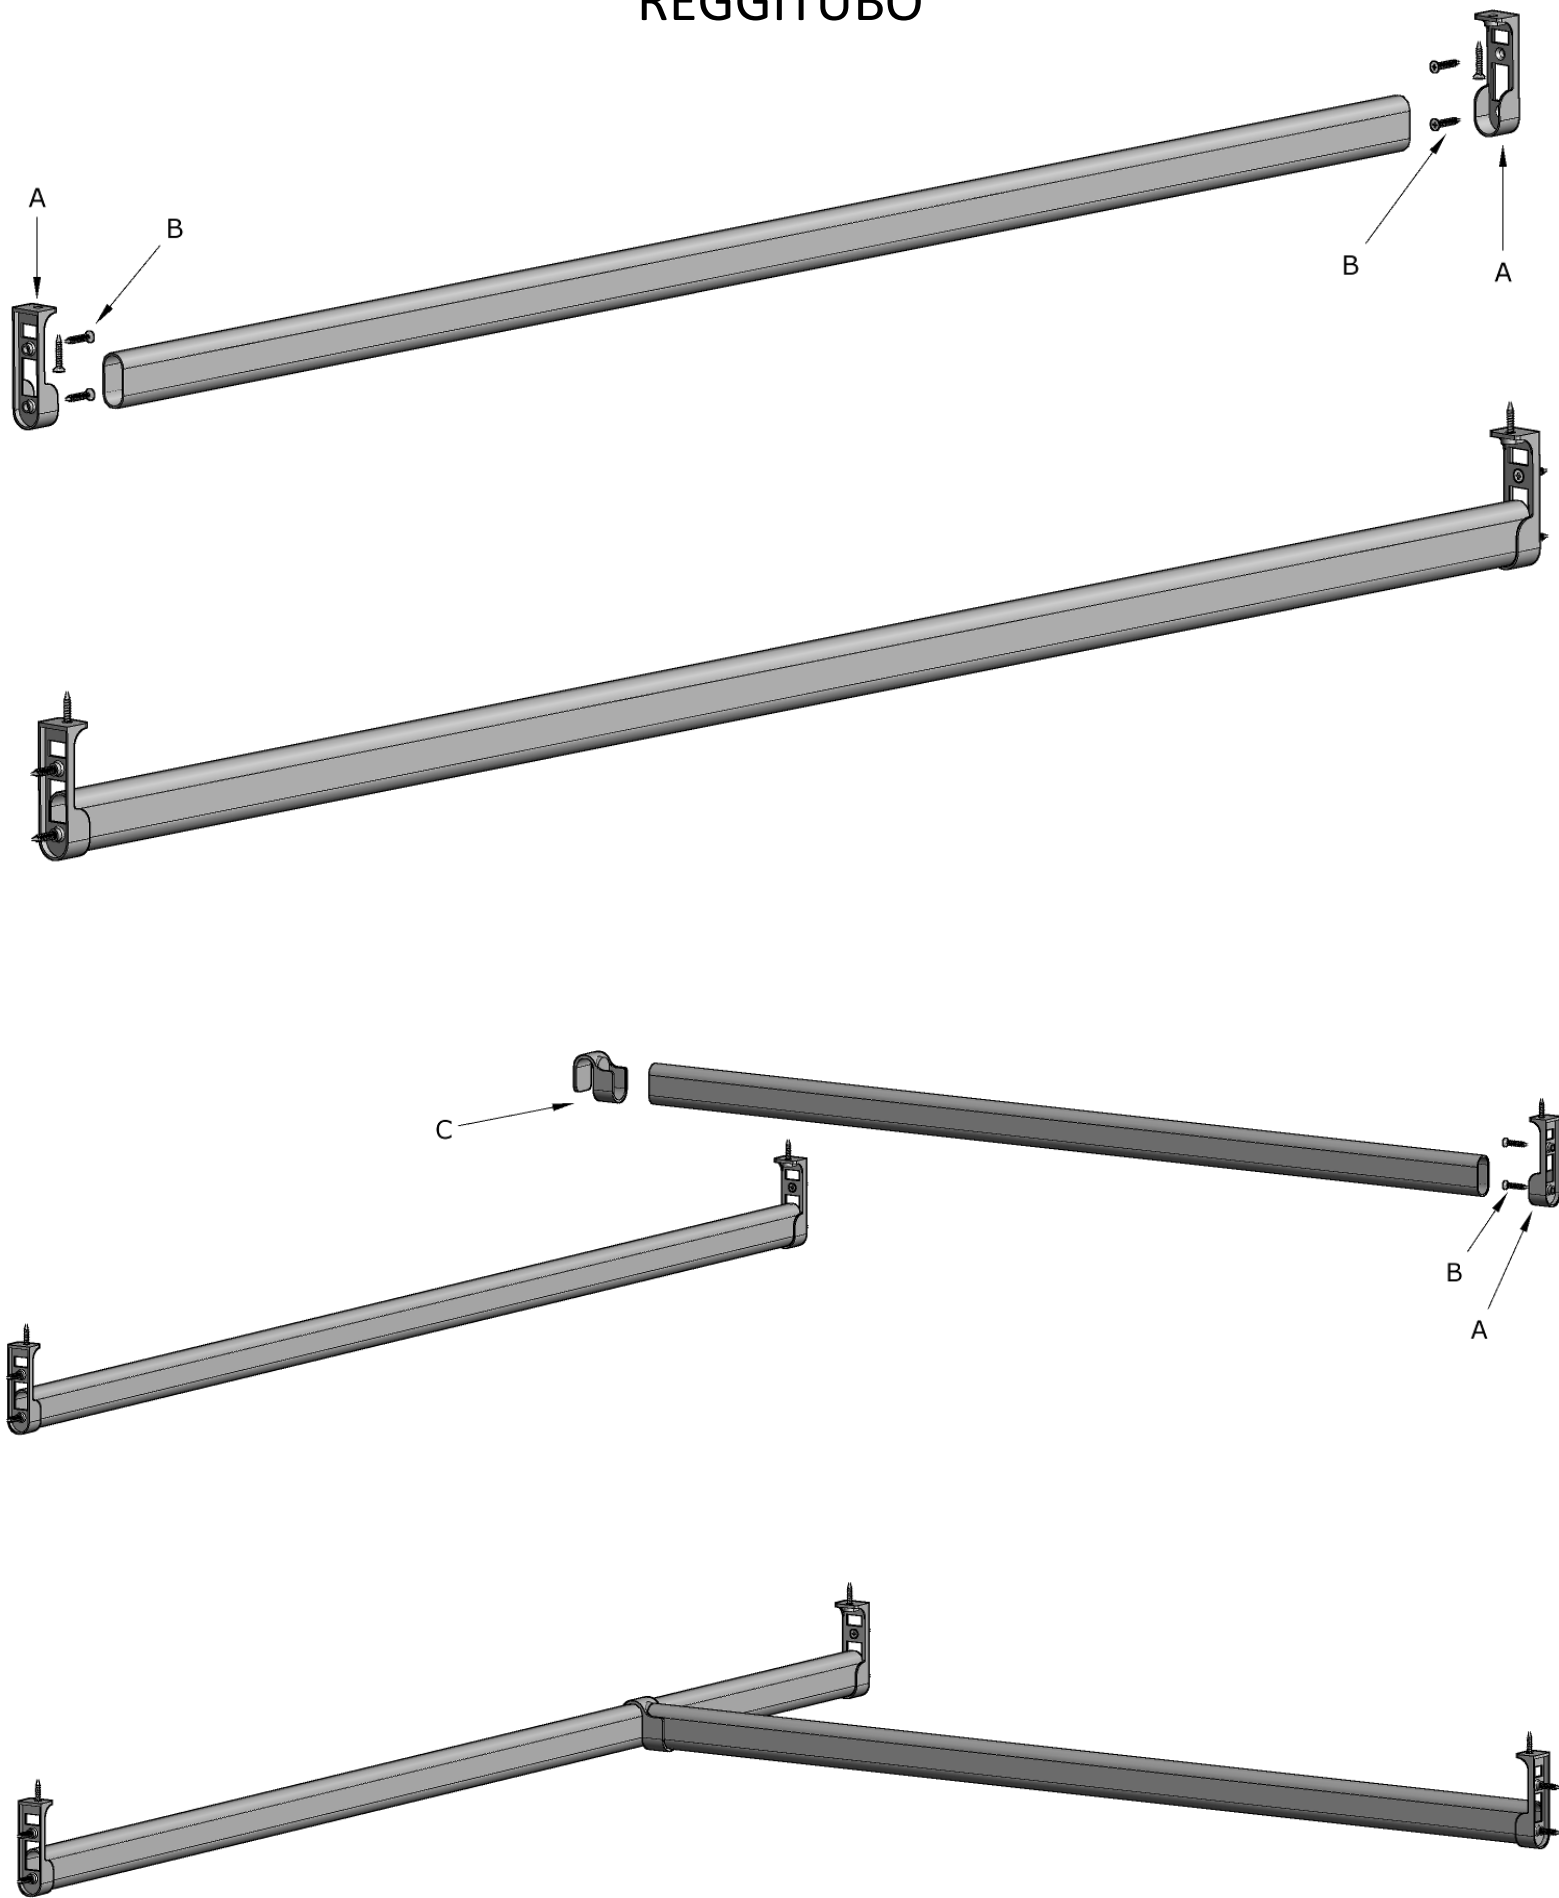

# REGGITUBO

080005054 - SFR\_Sac.Fr.Fissaggio Specchio

200001220	<b>A</b>		<b>n°4</b>	
200000935	<b>B</b>		<b>n°13</b>	