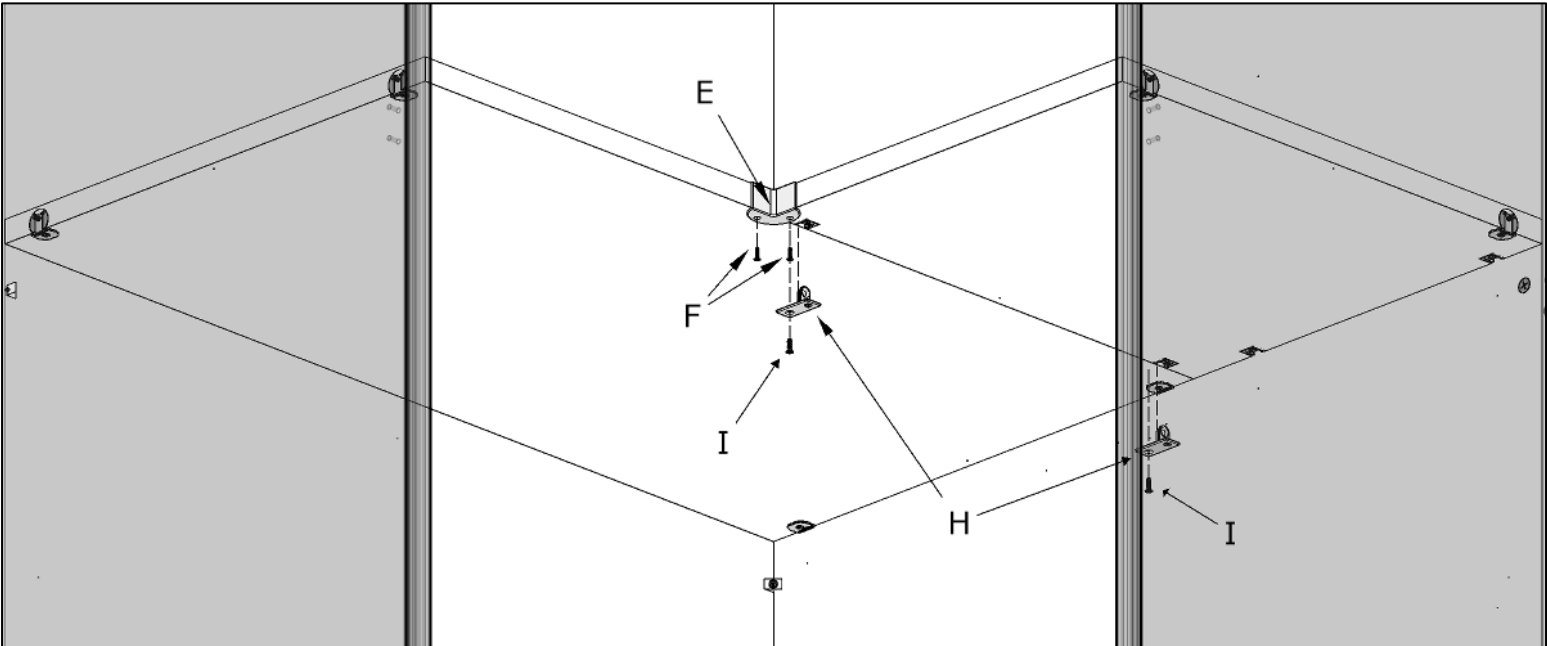

### REGGIRIPIANO

	L		n°16	
--	---	---	------	---

**080005196 - SFR\_Sac.Fr.Struttura Angol CUT**

20000666	A		<b>n°4</b>	
20000996	B		<b>n°4</b>	
200002161	C		<b>n°1</b>	

**080005145 - SFR\_Sac.Fr.Pied.Base.Mod.Std**