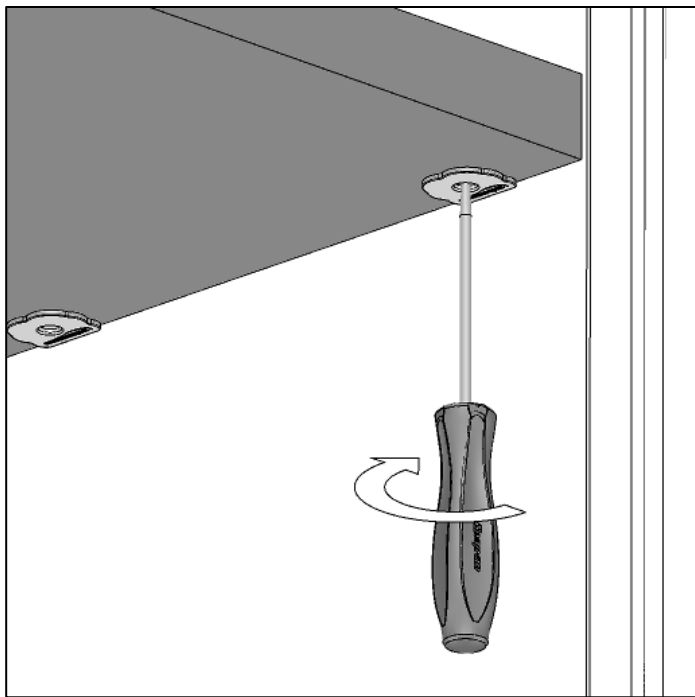

### REGGIRIPIANO

	L		n°16	
--	---	---	------	---

**080005196 - SFR\_Sac.Fr.Struttura Angol CUT**

20000666	A		<b>n°4</b>	
20000996	B		<b>n°4</b>	
200002161	C		<b>n°1</b>	

**080005145 - SFR\_Sac.Fr.Pied.Base.Mod.Std**