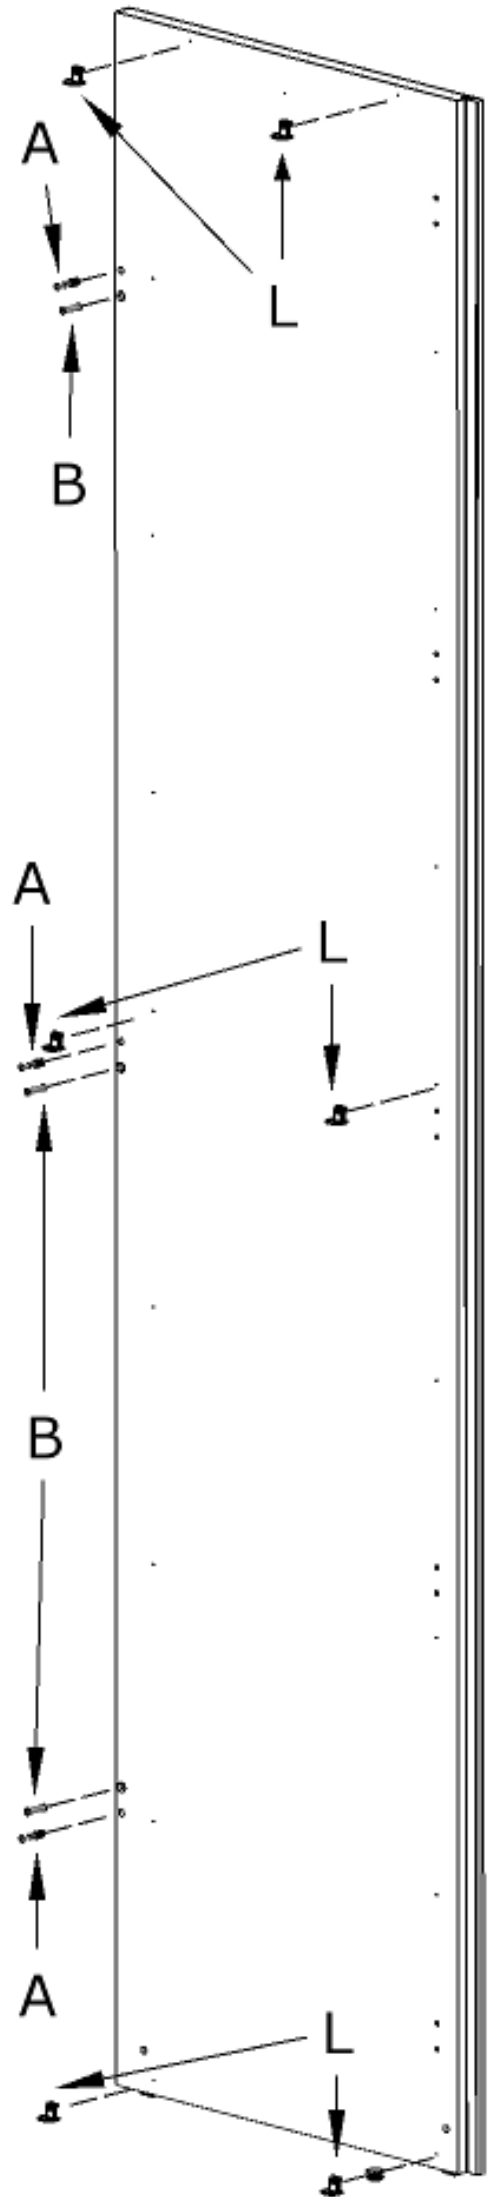

## Schemi montaggio *Assembling diagrams*

**ANGOLO**

ed. 02/2016 - rev. 1

SCMNT009

### 080005195 - SFR\_Sac.Fr.Struttura Angolo

200000666	A		n°6	
200000653	B		n°3	
200002161	C		n°1	
200001384	D		n°2	

### 080005160 - SFR\_Sac.Fr.Allinea.Rip.Cabina

200002138	E		n°1	
200000942	F		n°2	

### REGGIRIPIANO

	L		n°16	
--	---	---	------	---

**080005196 - SFR\_Sac.Fr.Struttura Angol CUT**

20000666	A		<b>n°4</b>	
20000996	B		<b>n°4</b>	
200002161	C		<b>n°1</b>	

**080005145 - SFR\_Sac.Fr.Pied.Base.Mod.Std**