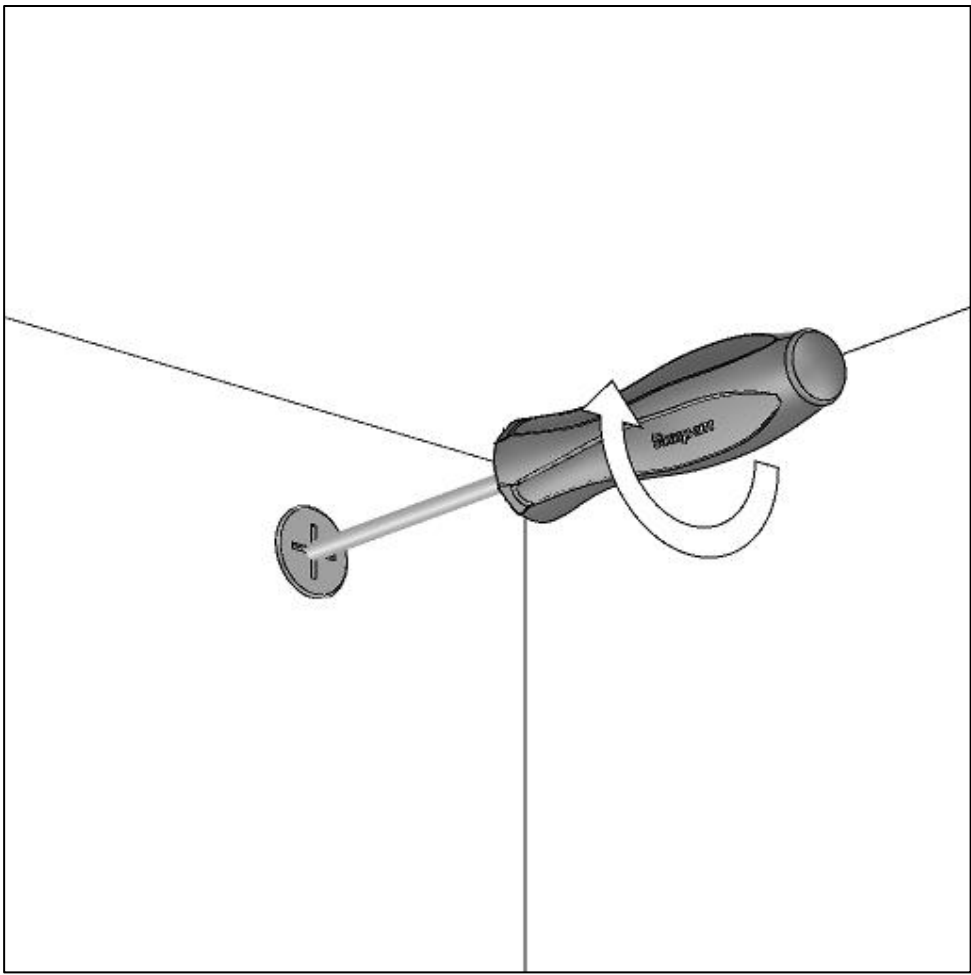

### REGGIRIPIANO

	L		n°16	
--	---	---	------	---

**080005196 - SFR\_Sac.Fr.Struttura Angol CUT**

20000666	A		<b>n°4</b>	
20000996	B		<b>n°4</b>	
200002161	C		<b>n°1</b>	

**080005145 - SFR\_Sac.Fr.Pied.Base.Mod.Std**